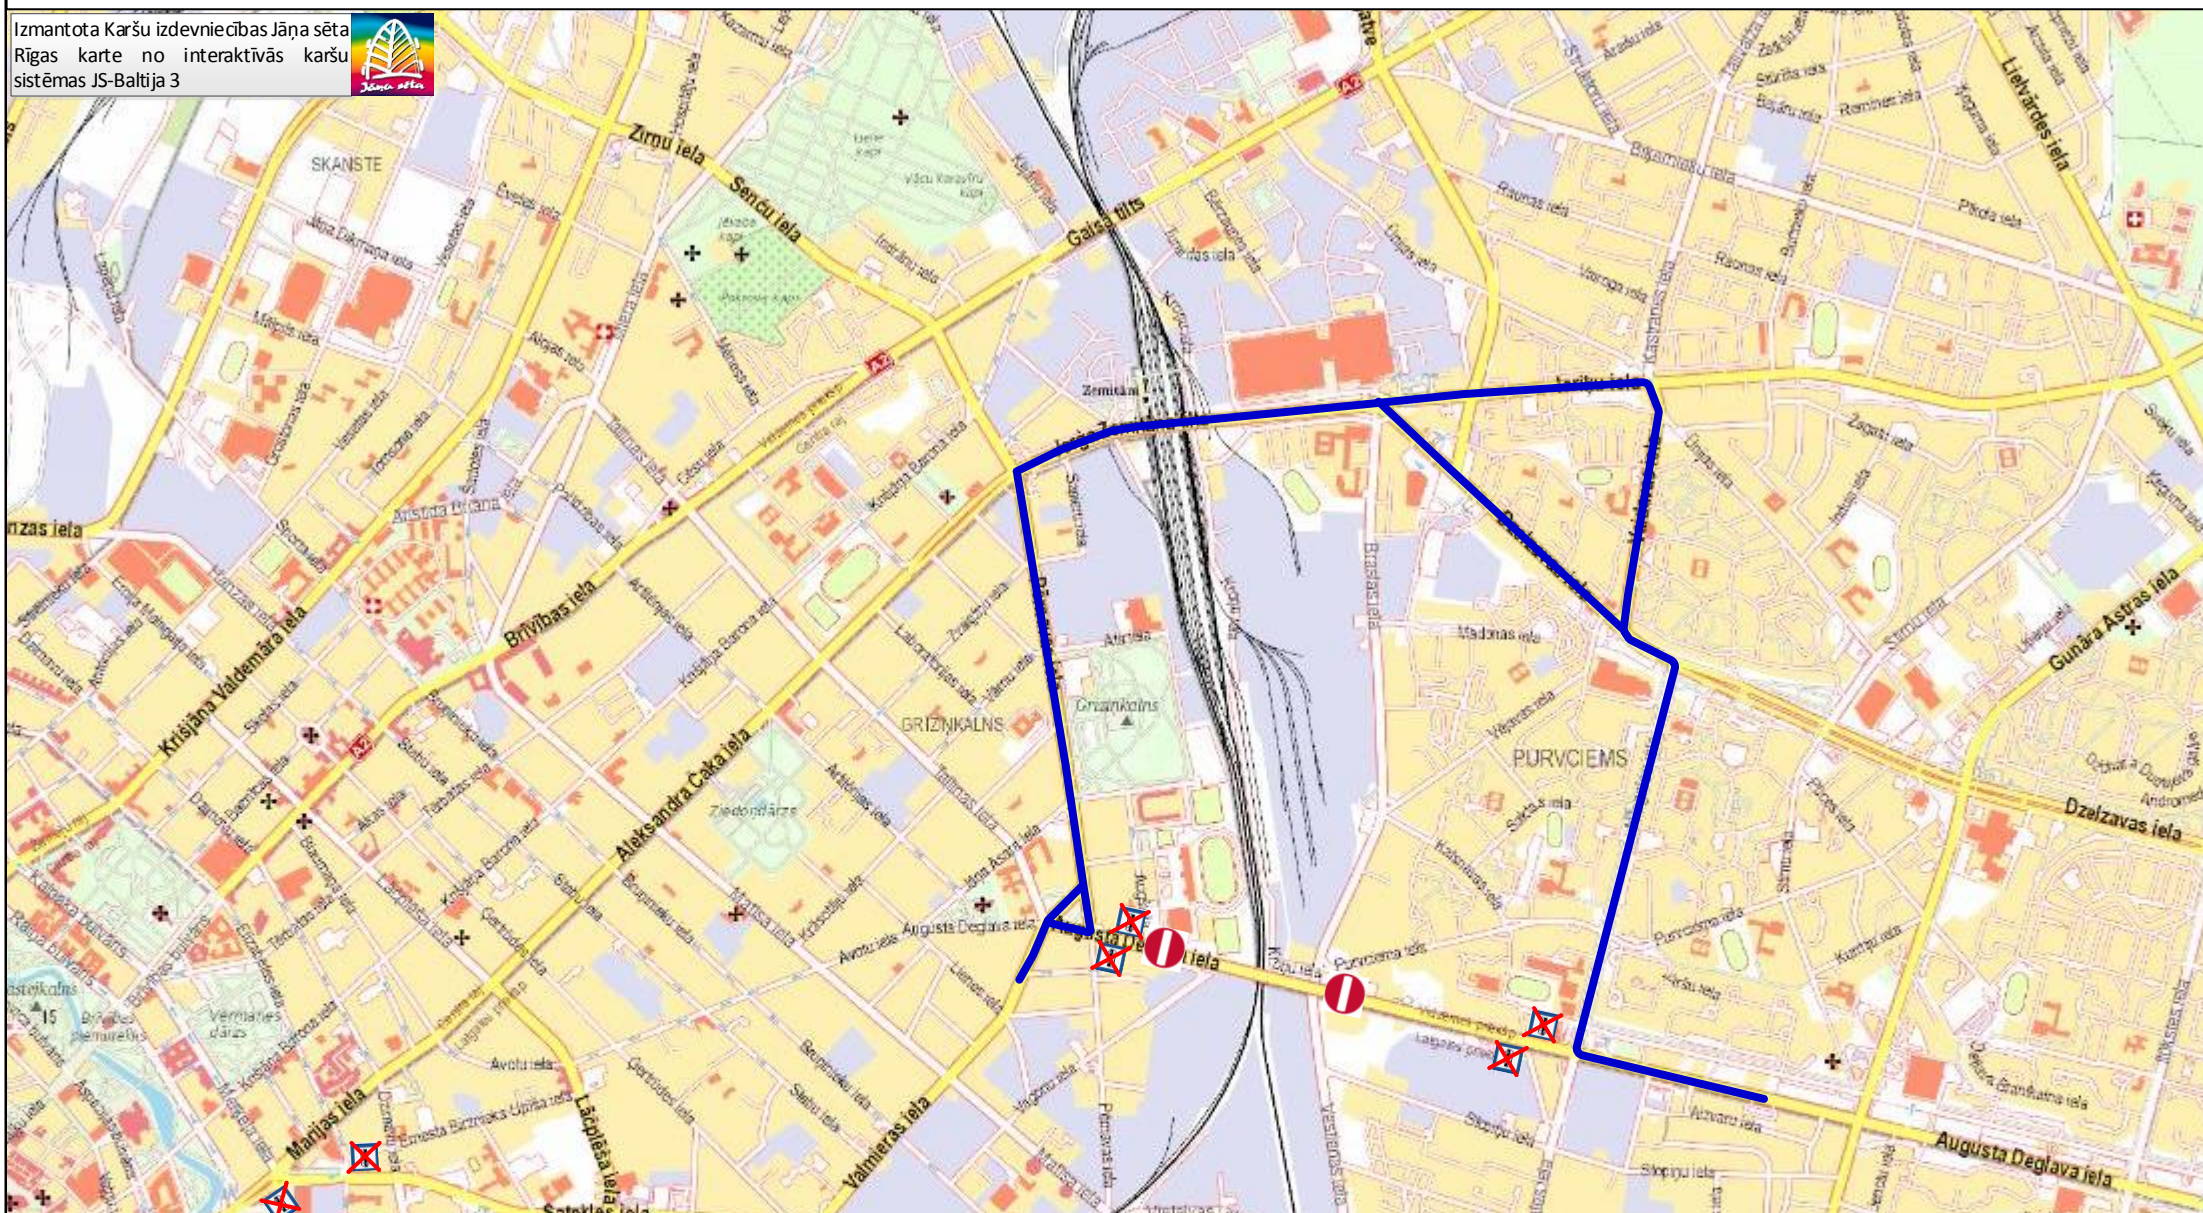

Izmaiņas 51. un 52.autobusa maršruta kustībā no 25.apriļa

Izmantota Karšu izdevniecības Jāņa sēta Rīgas karte no interaktīvās karšu sistēmas JS-Baltija 3

Virzienā uz Abrenes ielu brauc pa maršrutu līdz A.Deglava ielai, tālāk pa A.Deglava ielu, Nīcgales ielu, Dzelzavas ielu, Vaidavas ielu, Ieriķu ielu, Jorģa Zemitāna tiltu, A.Čaka ielu, Pērnavas ielu, Valmieras ielu un tālāk pa maršrutu.

Virzienā uz Ulbroku, Pļavnieku kapiem brauc pa maršrutu līdz A.Deglava ielai, tālāk pa A.Deglava ielu, Pērnavas ielu, A.Čaka ielu, Jorģa Zemitāna tiltu, Dzelzavas ielu, Nīcgales ielu, A.Deglava ielu un tālāk pa maršrutu.