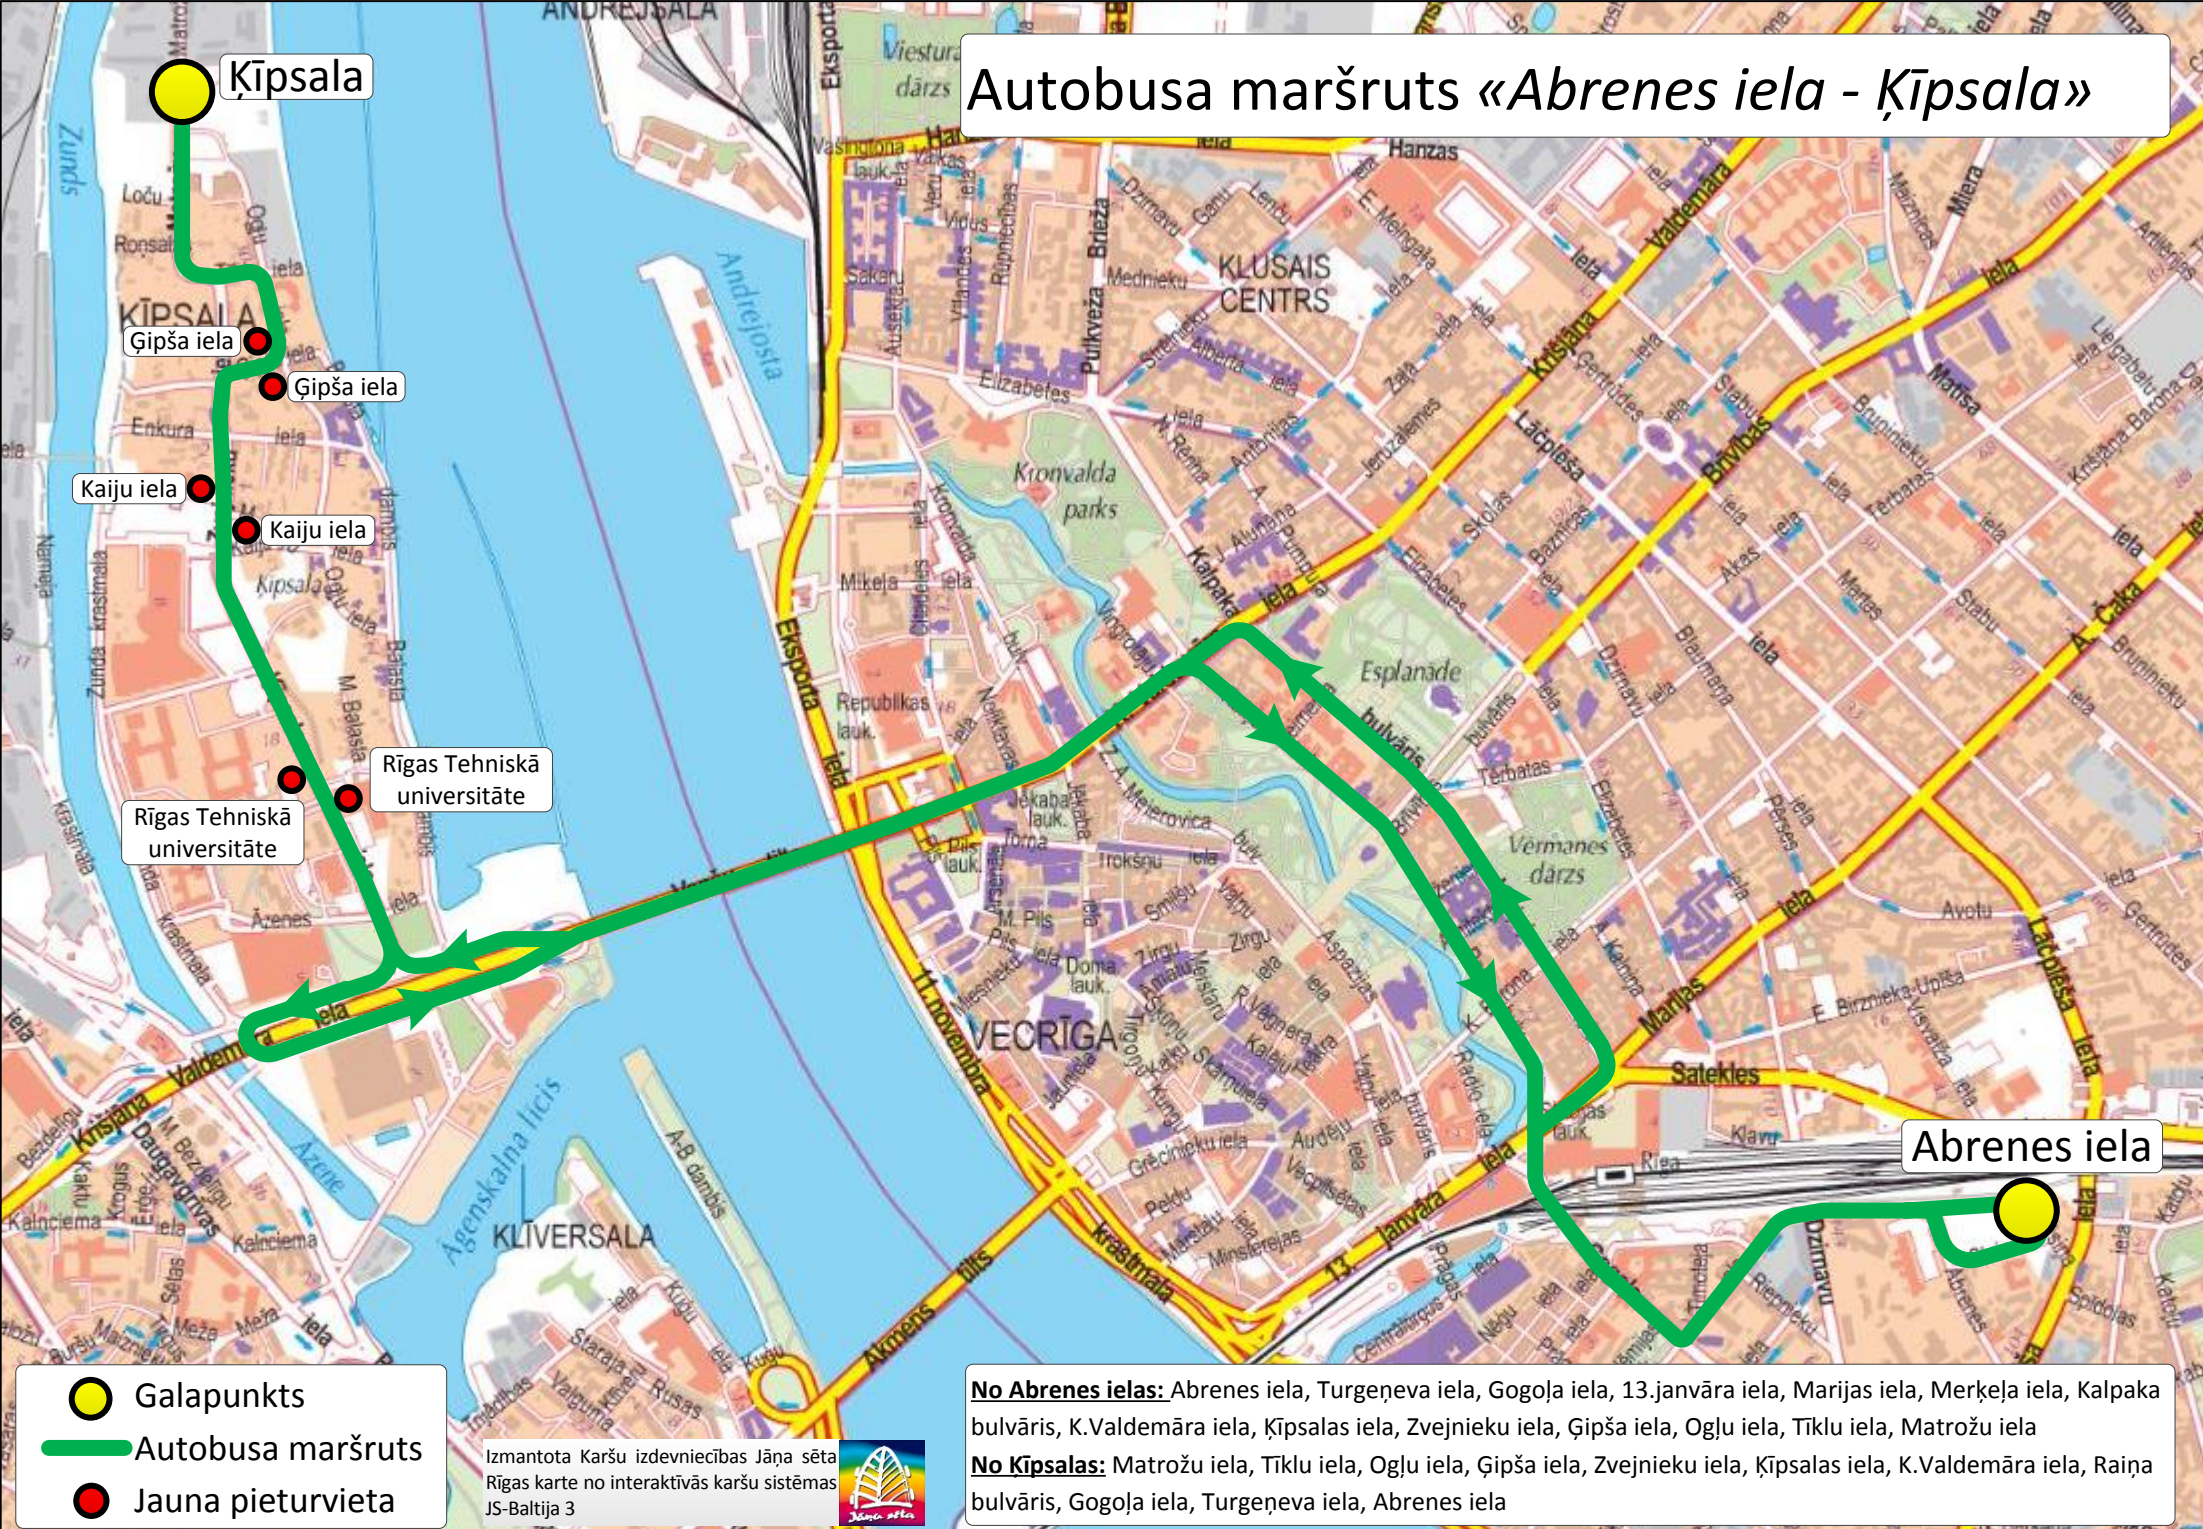

Autobusa maršruts «Abrenes iela - Ķīpsala»

- Galapunkts
- Autobusa maršruts
- Jauna pieturvietā

Izmantota Karšu izdevniecības Jāņa sēta Rīgas kartē no interaktīvās karšu sistēmas JS-Baltija 3

No Abrenes ielas: Abrenes iela, Turgeņeva iela, Gogoļa iela, 13.janvāra iela, Marijas iela, Merķeļa iela, Kalpaka bulvāris, K.Valdemāra iela, Ķīpsalas iela, Zvejnieku iela, Ģipša iela, Ogļu iela, Tīklu iela, Matrožu iela
No Ķīpsalas: Matrožu iela, Tīklu iela, Ogļu iela, Ģipša iela, Zvejnieku iela, Ķīpsalas iela, K.Valdemāra iela, Raiņa bulvāris, Gogoļa iela, Turgeņeva iela, Abrenes iela