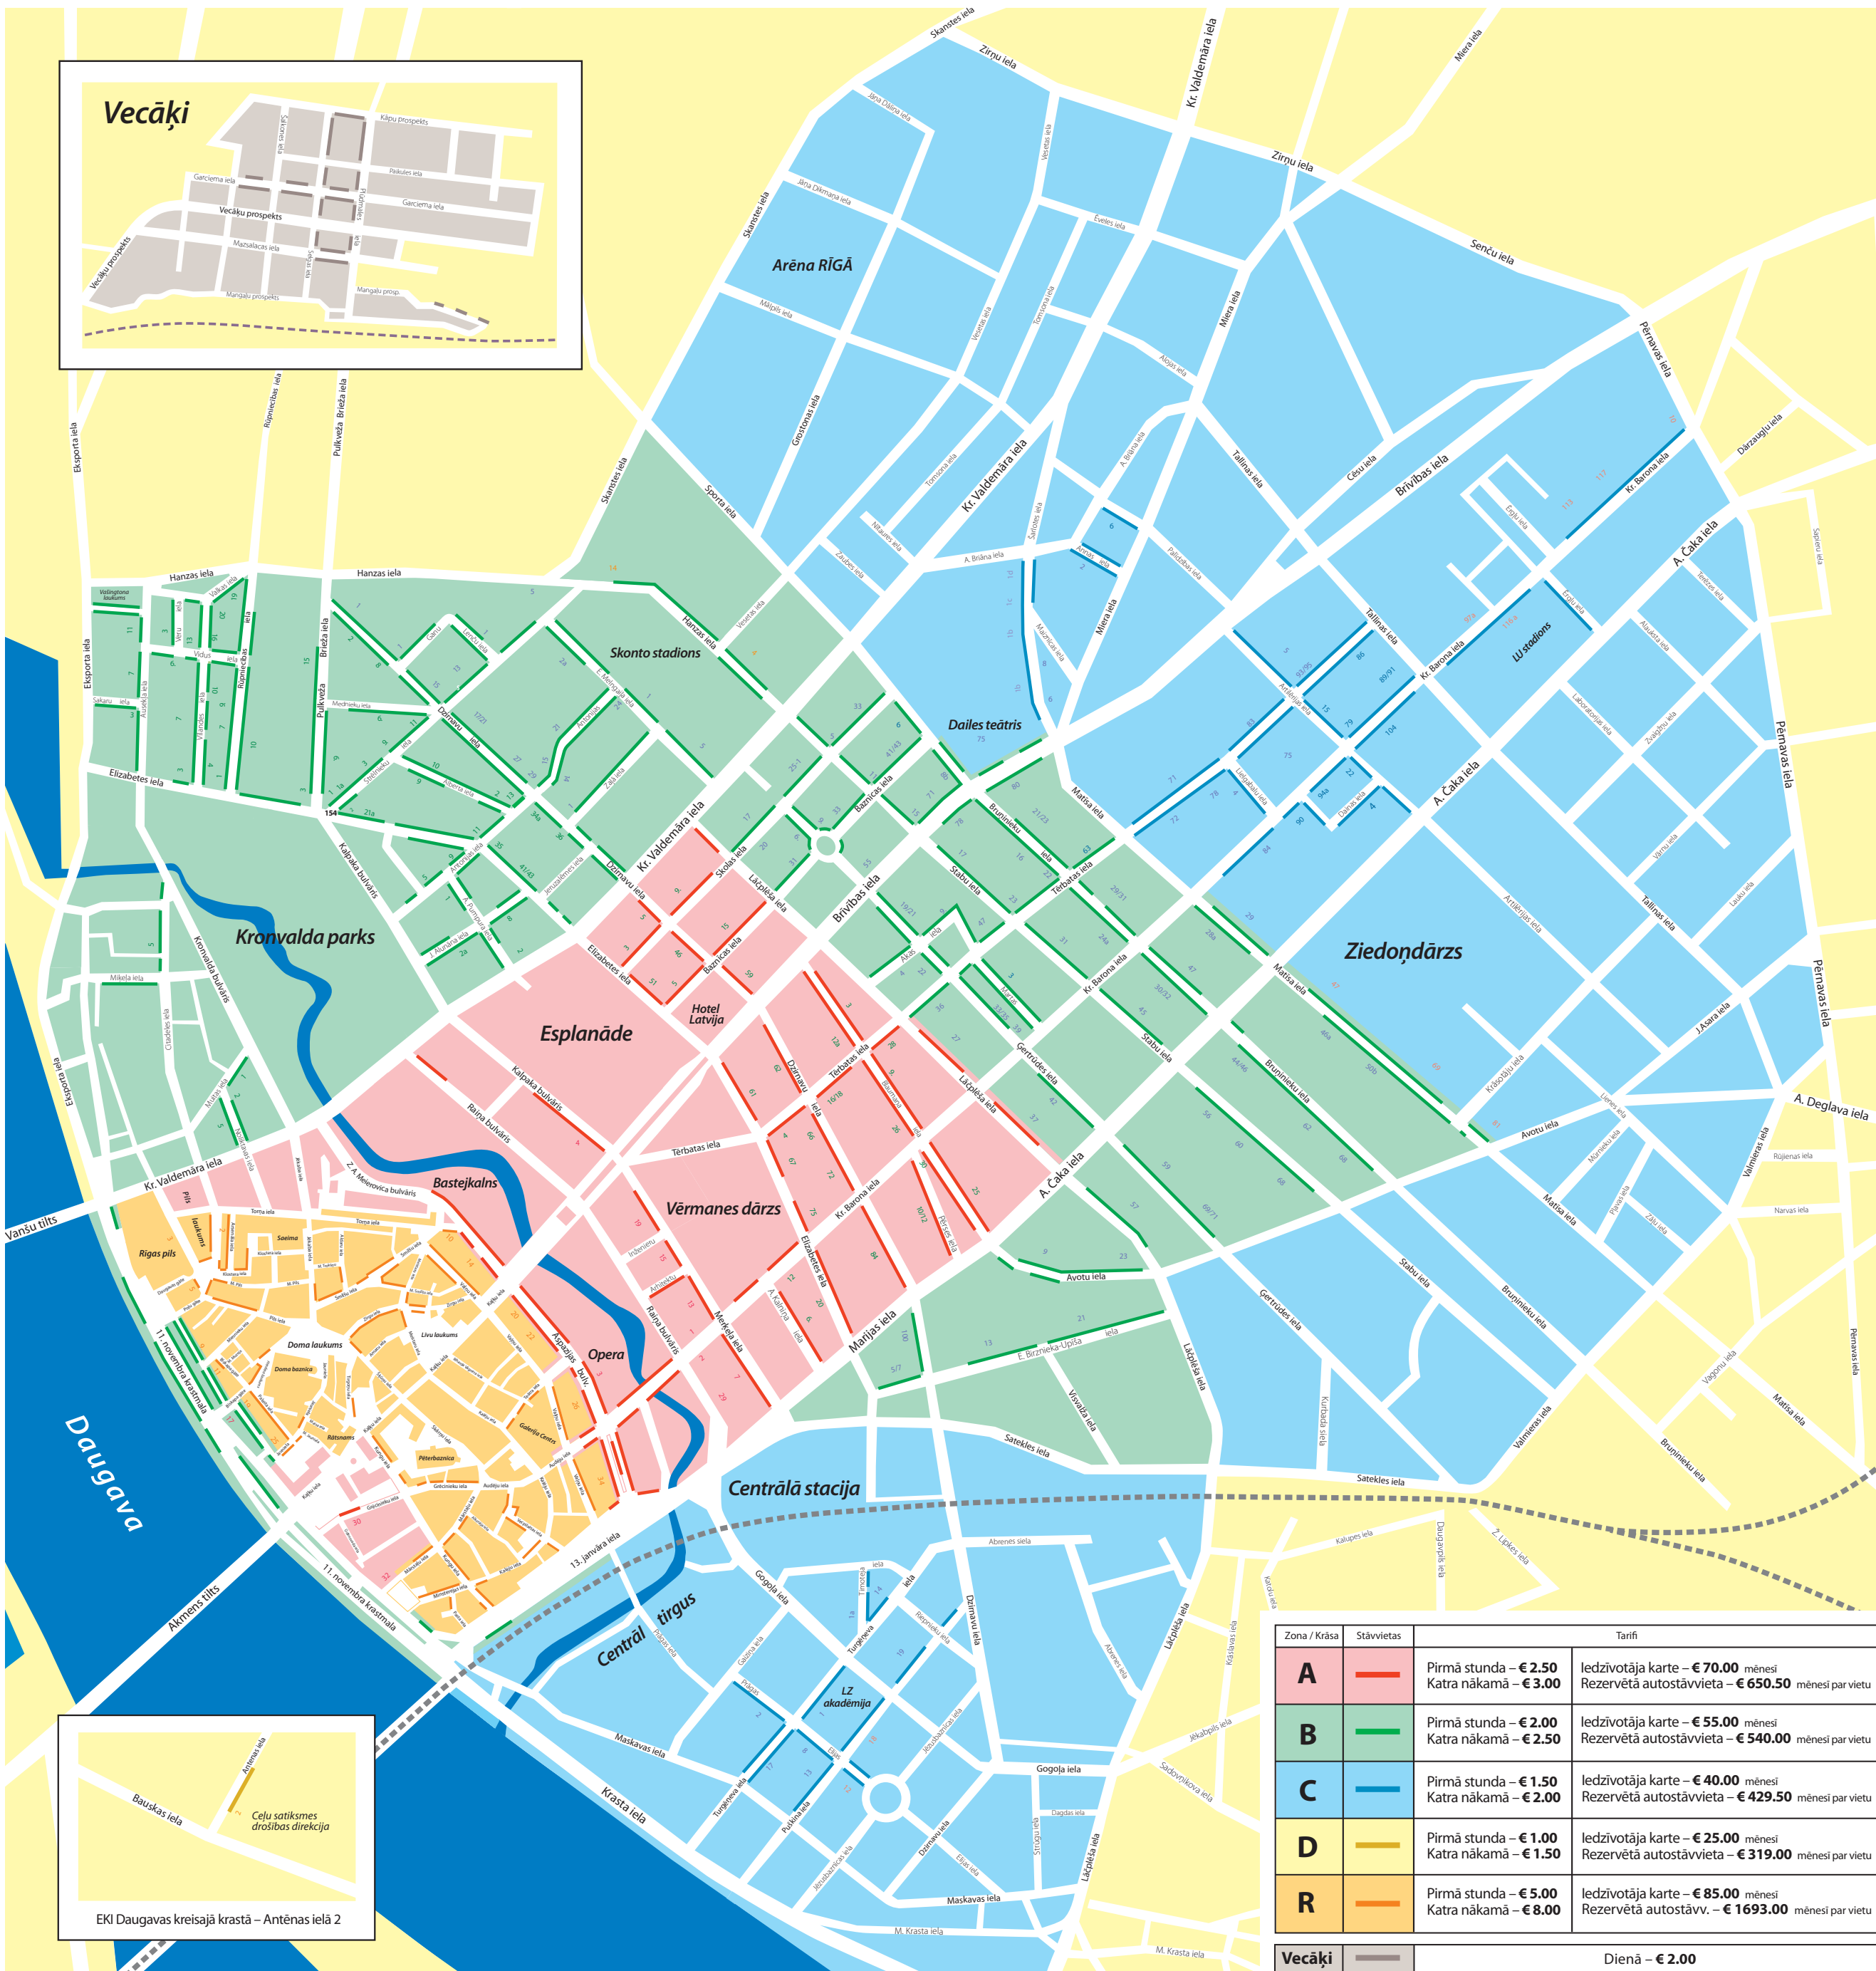

Rīgas pilsētas pašvaldības maksas autostāvvietu zonējums, izvietojums un cenrādis

Zona / Krāsa	Stāvvietas	Tarifi	
A		Pirmā stunda – € 2.50 Katrā nākamā – € 3.00	ledzīvotāja karte – € 70.00 mēnesī Rezervētā autostāvvietā – € 650.50 mēnesī par vietu
B		Pirmā stunda – € 2.00 Katrā nākamā – € 2.50	ledzīvotāja karte – € 55.00 mēnesī Rezervētā autostāvvietā – € 540.00 mēnesī par vietu
C		Pirmā stunda – € 1.50 Katrā nākamā – € 2.00	ledzīvotāja karte – € 40.00 mēnesī Rezervētā autostāvvietā – € 429.50 mēnesī par vietu
D		Pirmā stunda – € 1.00 Katrā nākamā – € 1.50	ledzīvotāja karte – € 25.00 mēnesī Rezervētā autostāvvietā – € 319.00 mēnesī par vietu
R		Pirmā stunda – € 5.00 Katrā nākamā – € 8.00	ledzīvotāja karte – € 85.00 mēnesī Rezervētā autostāvv. – € 1693.00 mēnesī par vietu
Vecāki		Dienā – € 2.00	

Bauskas iela
Ceļu satiksmes drošības direkcija
EKI Daugavas kreisajā krastā – Antēnas ielā 2