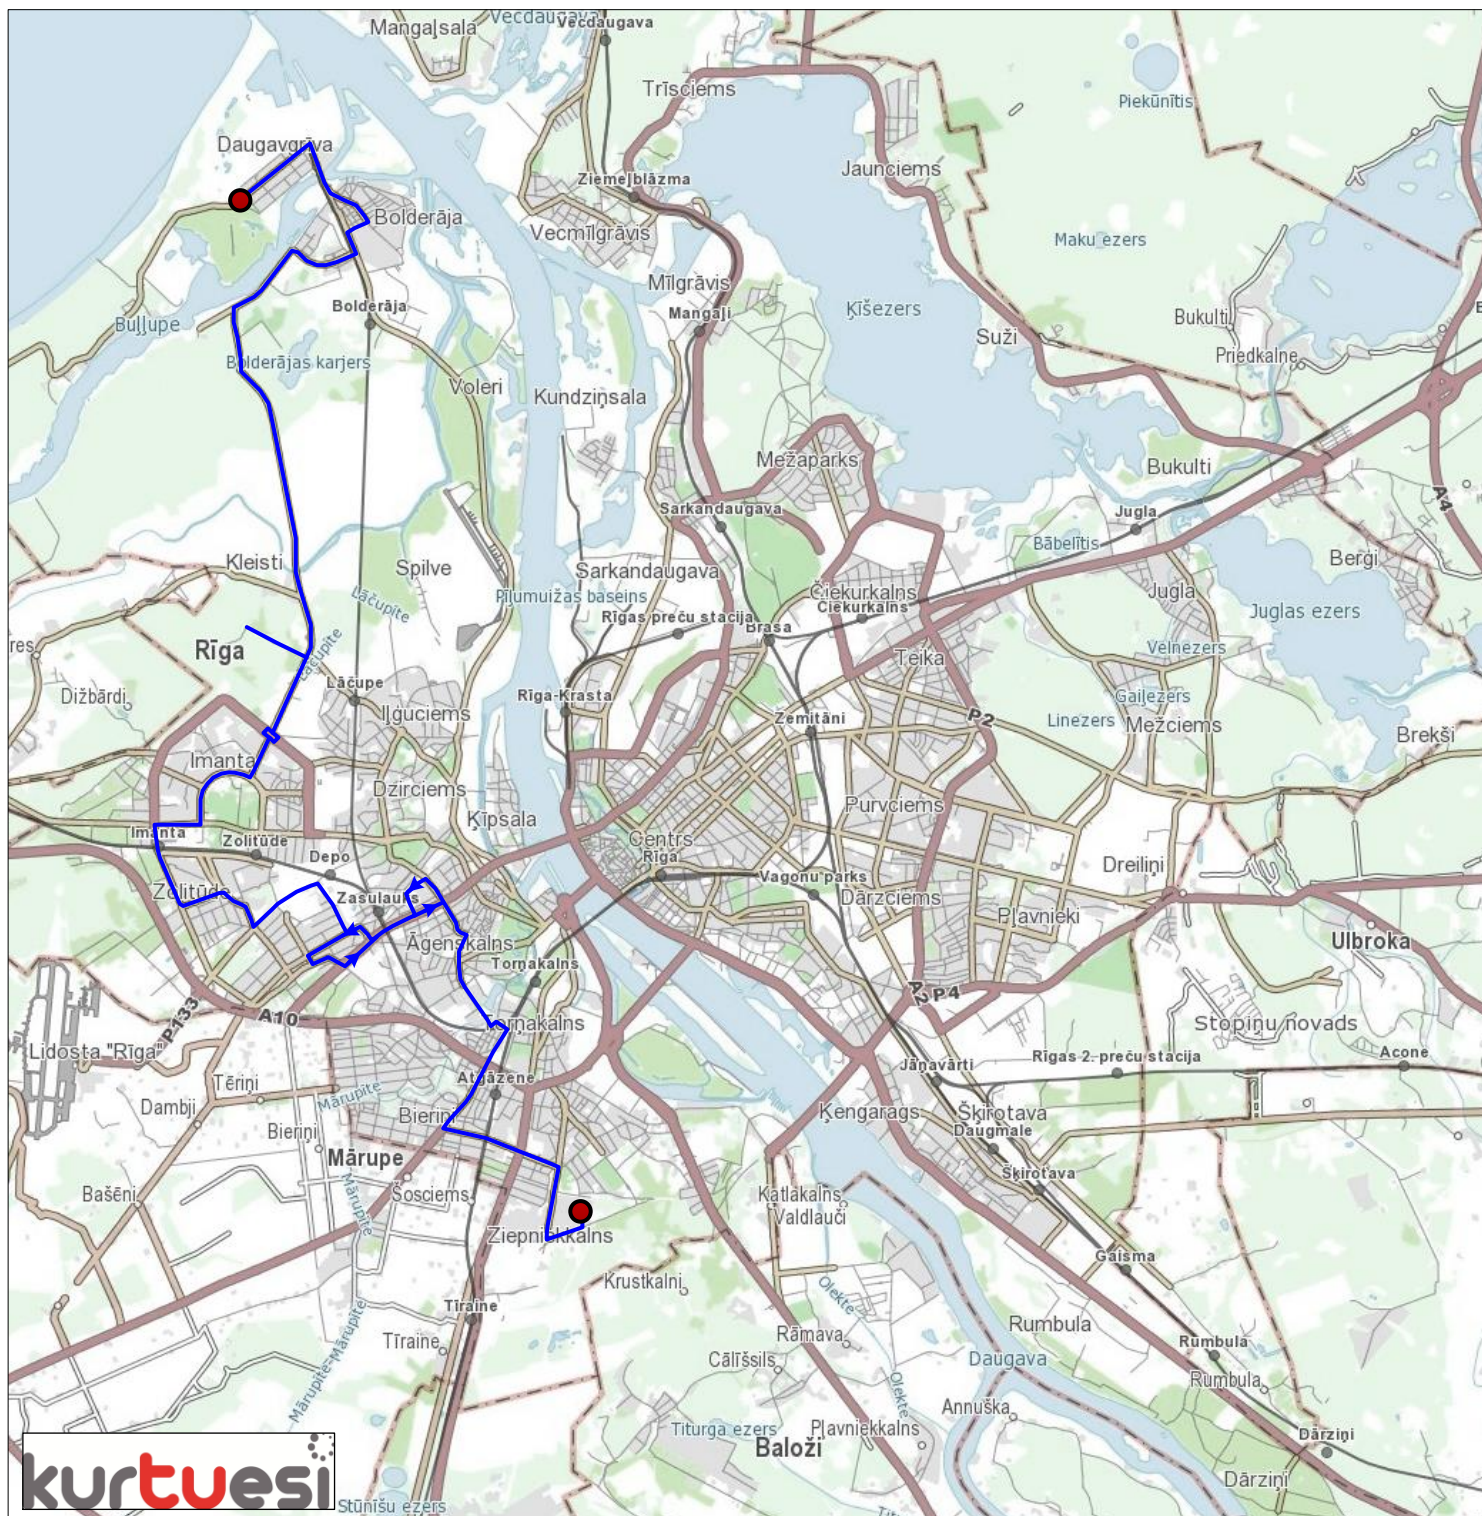

56.autobusa maršruts Bolderāja – Ziepniekkalns

No Ziepniekkalna: Ziepniekkalns – Ozolciema iela – Valdeķu iela – Graudu iela – Cēres iela – Tēriņu iela – Ārlavas iela – Altonovas iela – O.Vācieša iela – Mārupes iela – Nometņu iela – Lapu iela – Melsila iela – Āgenskalna iela – Dreiliņu iela – Kalnciema iela – Lielirbes iela – Baseina iela – Volguntes iela – Zaslauka iela – Jūrkalnes iela – Apuzes iela – Anniņmuižas iela – Gramzdas iela – Zolitūdes iela – Jūrmalas gatve – Anniņmuižas bulvāris – Kleistu iela – Buļļu iela – Lāčupes kapi – Buļļu iela – Kleistu iela – Lielā iela – Silikātu iela – Gaigalas iela – Stūrmaņu iela – Gobas iela – Kapteiņu iela – Flotes iela – Parādes iela – **Bolderāja**

No Bolderājas: Bolderāja – Parādes iela – Flotes iela – Kapteiņu iela – Gobas iela – Stūrmaņu iela – Gaigalas iela – Silikātu iela – Lielā iela – Kleistu iela – Buļļu iela – Lāčupes kapi – Buļļu iela – Kleistu iela – Anniņmuižas bulvāris – Jūrmalas gatve – Zolitūdes iela – Gramzdas iela – Anniņmuižas iela – Apuzes iela – Jūrkalnes iela – Zaslauka iela – Volguntes iela – Rucavas iela – Kalnciema iela – Ventspils iela – Lielirbes iela – Kalnciema iela – Melsila iela – Lapu iela – Nometņu iela – Mārupes iela – O.Vācieša iela – Altonovas iela – Ārlavas iela – Tēriņu iela – Cēres iela – Graudu iela – Valdeķu iela – Ozolciema iela – **Ziepniekkalns**