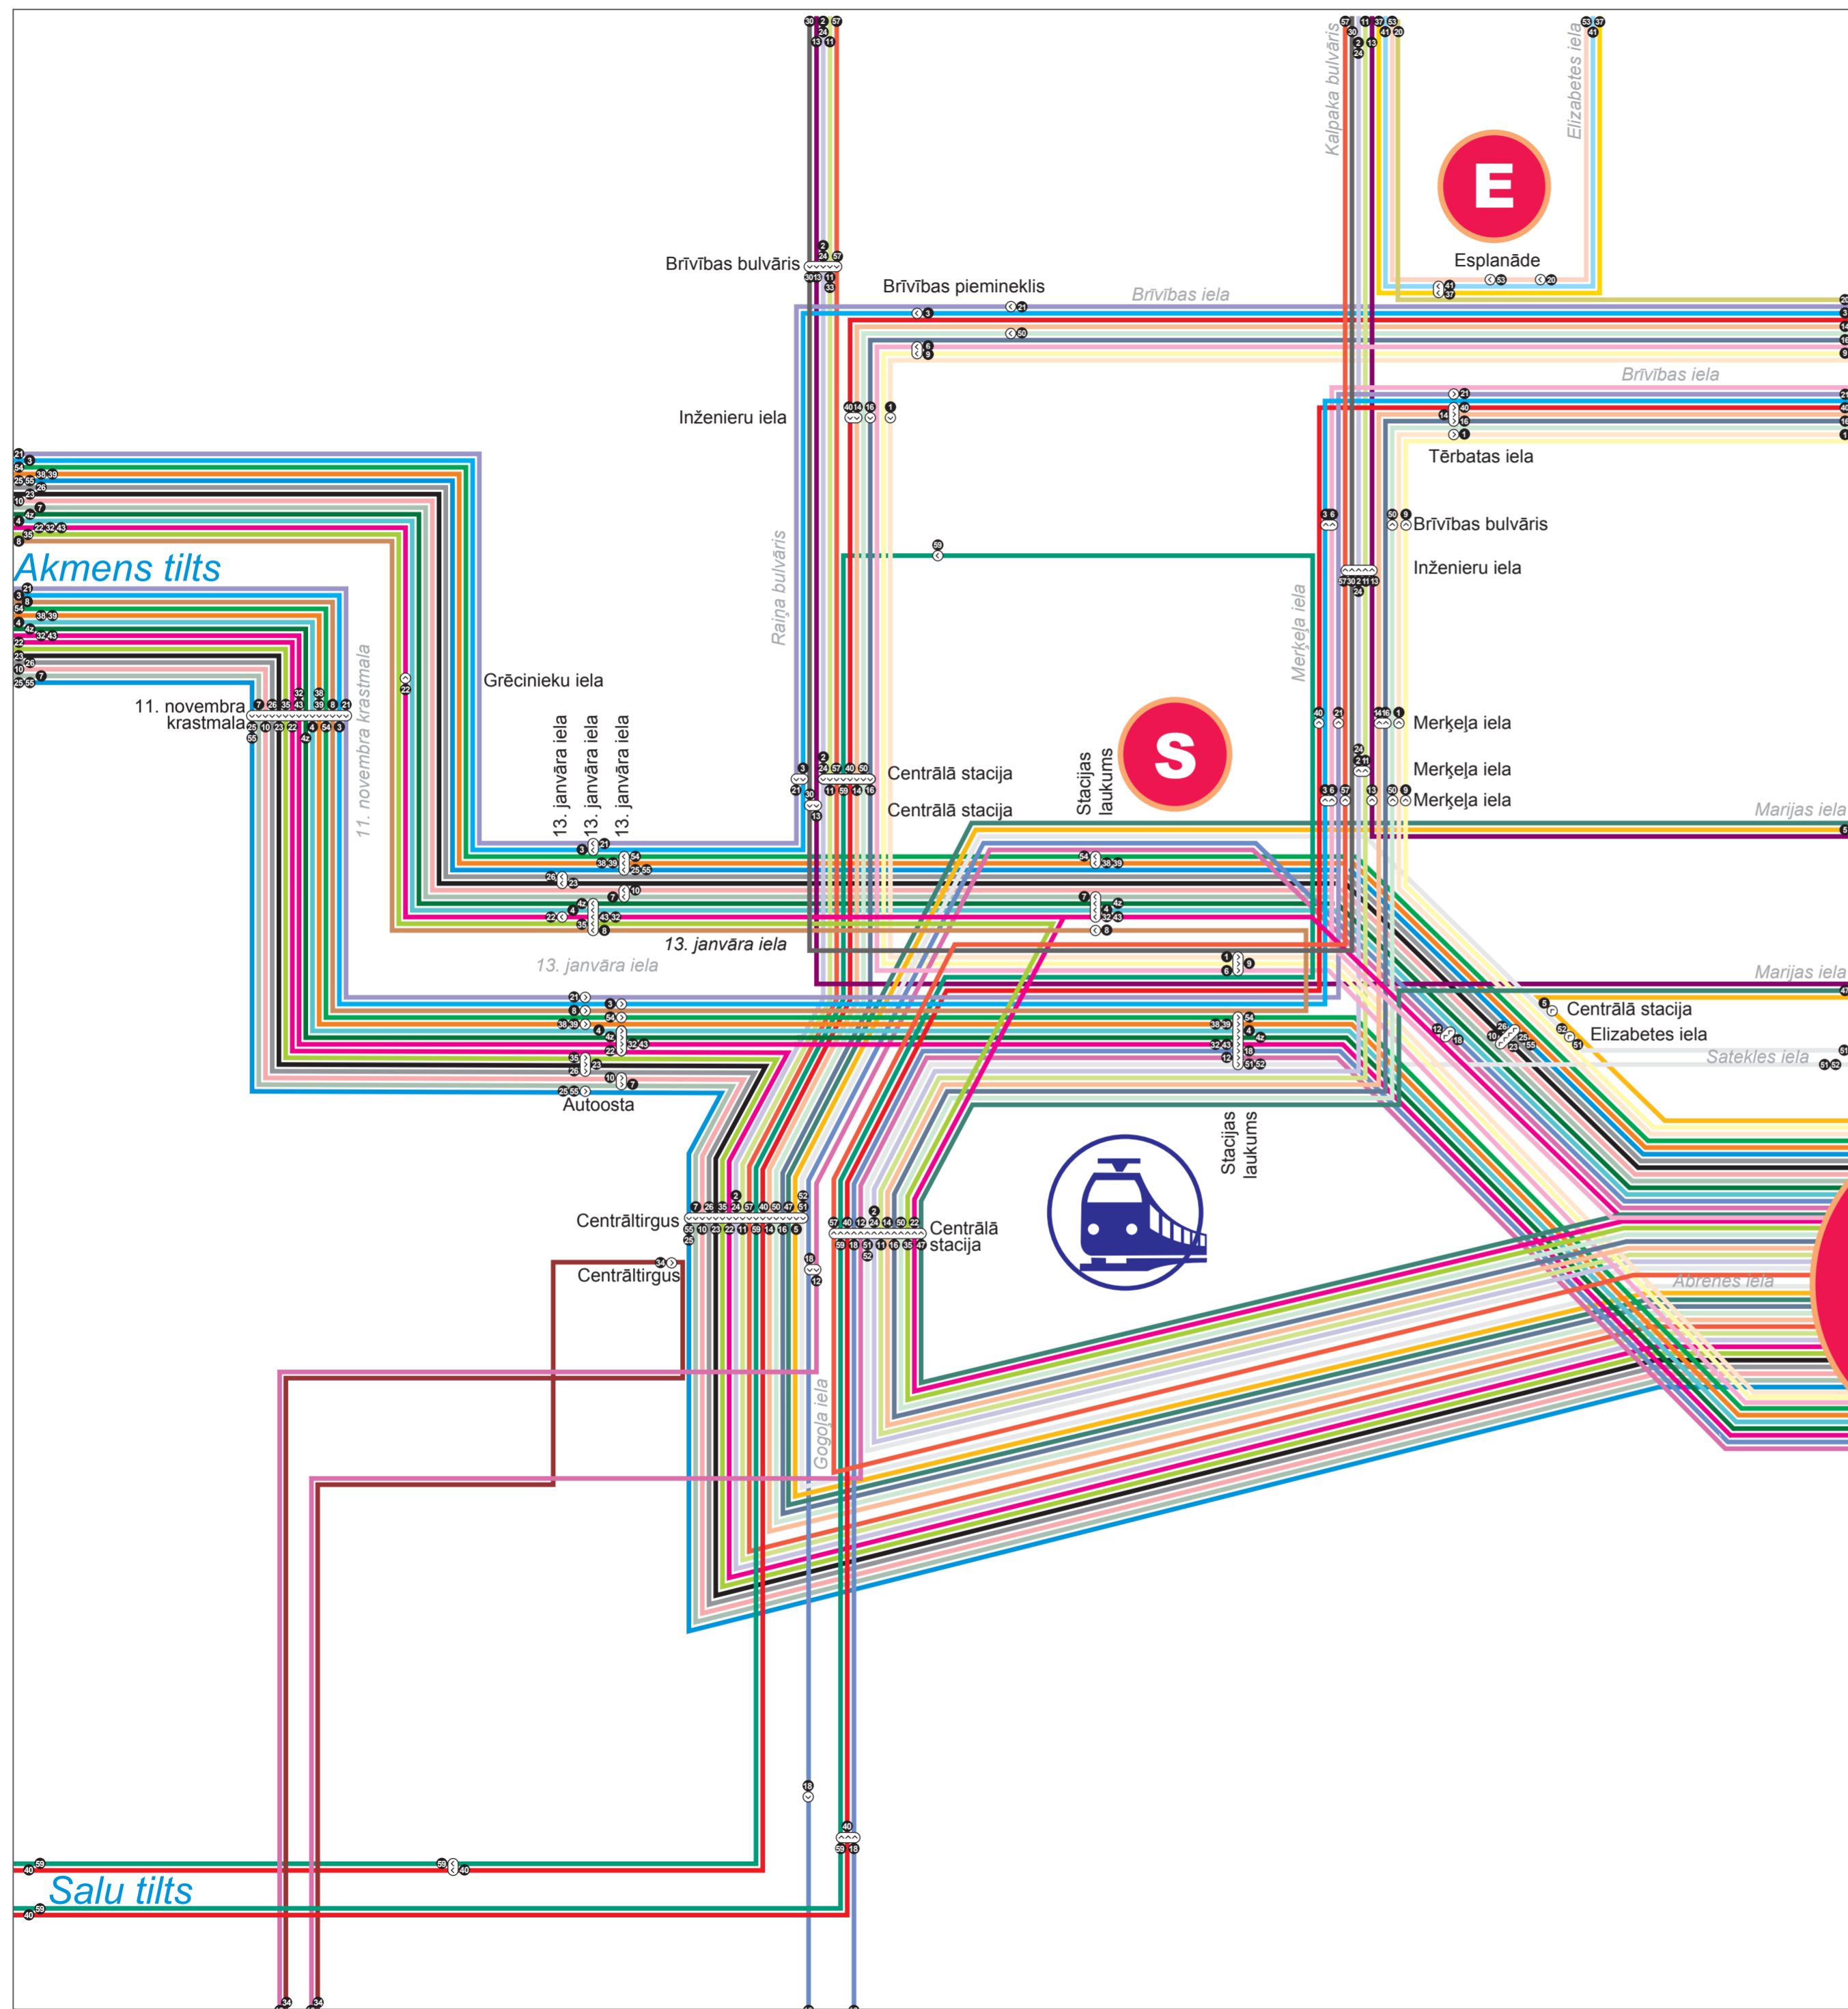

S TERMINAL STACIJAS LAUKUMS
8,30

E TERMINAL ESPLANĀDE
37,53,41

25 Terminal

○ Two-way stop
◐ One-way stop

BUS ROUTES, CENTER

Valid from September 1st, 2019

ABRENES IEĻA

LEGEND

- 1 Abrenes iela — Pansionāts
- 2 Abrenes iela — Vecmīlgrāvis
- 3 Daugavgrīva — Pļavnieki
- 4 Abrenes iela — Piņķi
- 4z Abrenes iela — Zolitūde
- 5 Abrenes iela — Mežciems
- 6 Abrenes iela — Ulbrokas iela — Dreiliņi
- 7 Abrenes iela — Stīpnieki
- 8 Stacijas laukums — Zolitūde
- 9 Abrenes iela — Mežaparks
- 10 Abrenes iela — Brūklēņu iela — Jaunmārupe
- 11 Abrenes iela — Jaunciems — Suži
- 12 Abrenes iela — Kooperatīvs "Ziedonis"
- 13 Babītes stacija — Kleisti — Preču 2
- 14 Abrenes iela — Zvēraudzētava
- 16 Abrenes iela — Papīrfabrika "Jugla"
- 18 Abrenes iela — Dārziņi
- 20 Pētersalas iela — Pļavnieku kapi
- 21 Imanta — Jugla
- 22 Abrenes iela — Lidosta
- 23 Abrenes iela — Baloži
- 24 Abrenes iela — Mārgajsala
- 25 Abrenes iela — Mārupe
- 26 Abrenes iela — Kattakalns
- 30 Centrālā stacija — Daugavgrīva
- 32 Abrenes iela — Piņķi
- 34 Centrāltirgus — Sautīši
- 35 Abrenes iela — Pleskodāle
- 37 Esplanāde — Imanta
- 38 Abrenes iela — Dzirciema iela
- 39 Abrenes iela — Lāčupes kapi
- 40 Jugla — Ziepniekkalns
- 41 Esplanāde — Imanta
- 43 Abrenes iela — Skulte
- 47 Abrenes iela — Šķīrotava — Getliņi
- 50 Abrenes iela — TE-02
- 51 Abrenes iela — Ulbroka
- 52 Abrenes iela — Pļavnieku kapi
- 53 Esplanāde — Zolitūde
- 54 Abrenes iela — Voleri
- 55 Abrenes iela — Jaunmārupe
- 57 Abrenes iela — Kīpsala
- 59 Latvijas Universitāte — Televīzijas centrs

TERMINAL STACIJAS LAUKUMS
8,30
 TERMINAL ESPLANĀDE
37,53,41
 Two-way stop
 One-way stop

For more information about the services provided by *Rīgas satiksme*, public transport routes and schedules, types of tickets and other news, please visit our webpage at www.rigassatiksme.lv or call our toll-free information phone **80001919**.