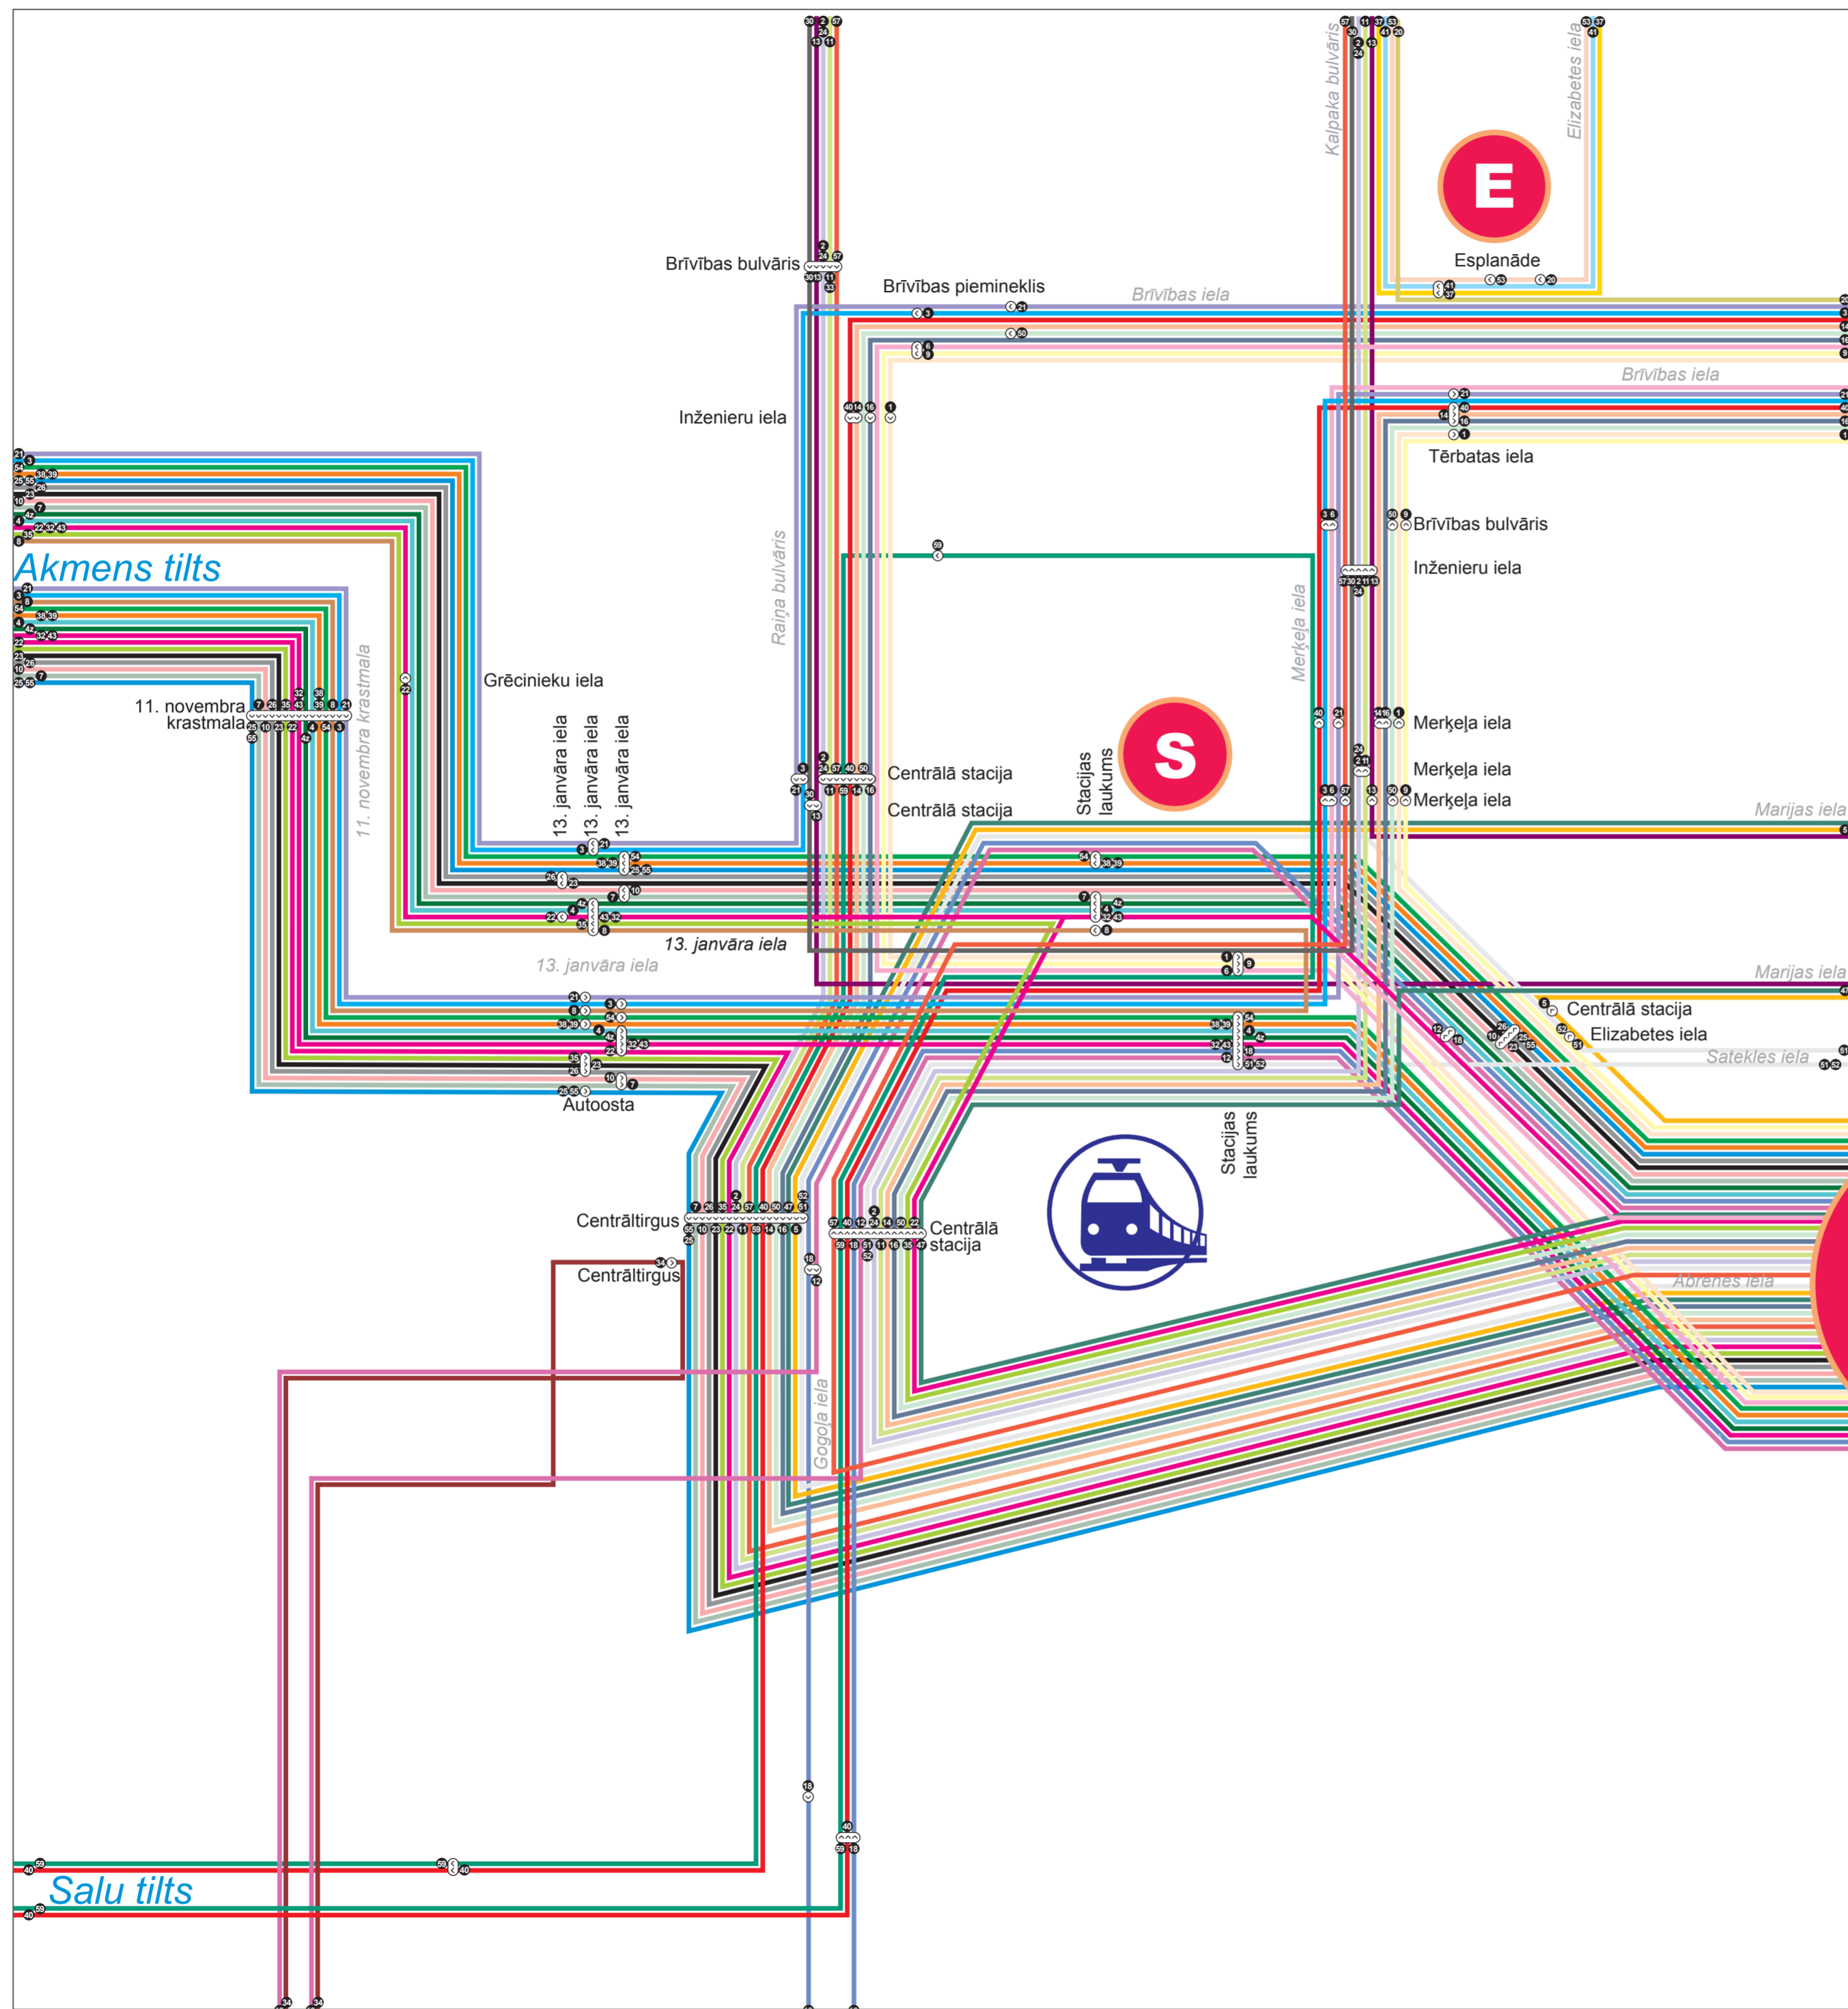

AUTOBUSU KUSTĪBAS MARŠRUTI, CENTRS

Spēkā no 2019. gada 1. septembra

ABRENES IEĻA

APZĪMĒJUMI

- 1 Abrenes iela — Berģuciems
- 2 Abrenes iela — Vecmīlgrāvis
- 3 Daugavgrīva — Pļavnieki
- 4 Abrenes iela — Piņķi
- 4z Abrenes iela — Zolitūde
- 5 Abrenes iela — Mežciems
- 6 Abrenes iela — Dreiliņi
- 7 Abrenes iela — Stīpiņi
- 8 Stacijas laukums — Zolitūde
- 9 Abrenes iela — Mežaparks
- 10 Abrenes iela — Brūklēņu iela — Jaunmārupe
- 11 Abrenes iela — Jaunciems — Suži
- 12 Abrenes iela — Kooperatīvs "Ziedonis"
- 13 Babītes stacija — Kleisti — Preču 2
- 14 Abrenes iela — Zvēraudzētava
- 16 Abrenes iela — Jugla
- 18 Abrenes iela — Dārziņi
- 20 Pētersalas iela — Pļavnieku kapi
- 21 Imanta — Jugla
- 22 Abrenes iela — Lidosta
- 23 Abrenes iela — Baloži
- 24 Abrenes iela — Mārgajsala
- 25 Abrenes iela — Mārupe
- 26 Abrenes iela — Kattakalns
- 30 Centrālā stacija — Daugavgrīva
- 32 Abrenes iela — Piņķi
- 34 Centrāltirgus — Sautīši
- 35 Abrenes iela — Pleskodāle
- 37 Esplanāde — Imanta
- 38 Abrenes iela — Dzirciema iela
- 39 Abrenes iela — Lāčupes kapi
- 40 Jugla — Ziepniekkalns
- 41 Esplanāde — Imanta
- 43 Abrenes iela — Skulte
- 47 Abrenes iela — Šķirotava — Getliņi
- 50 Abrenes iela — TE-02
- 51 Abrenes iela — Ulbroka
- 52 Abrenes iela — Pļavnieku kapi
- 53 Esplanāde — Zolitūde
- 54 Abrenes iela — Voleri
- 55 Abrenes iela — Jaunmārupe
- 57 Abrenes iela — Kīpsala
- 59 Latvijas Universitāte — Televīzijas centrs

S STACIJAS LAUKUMS GALAPUNKTS 8,30

E ESPLANĀDE GALAPUNKTS 37,53,41

○ Pieturas abos virzienos
 ○ Pieturas virziens

Plašāku informāciju par Rīgas satiksmes piedāvātajiem pakalpojumiem, maršrutu sarakstiem, bijušo veidiem un citiem jaunumiem var saņemt interneta mājas lapā www.rigassatikme.lv vai zvanot pa bezmaksas tālruni 80001919.