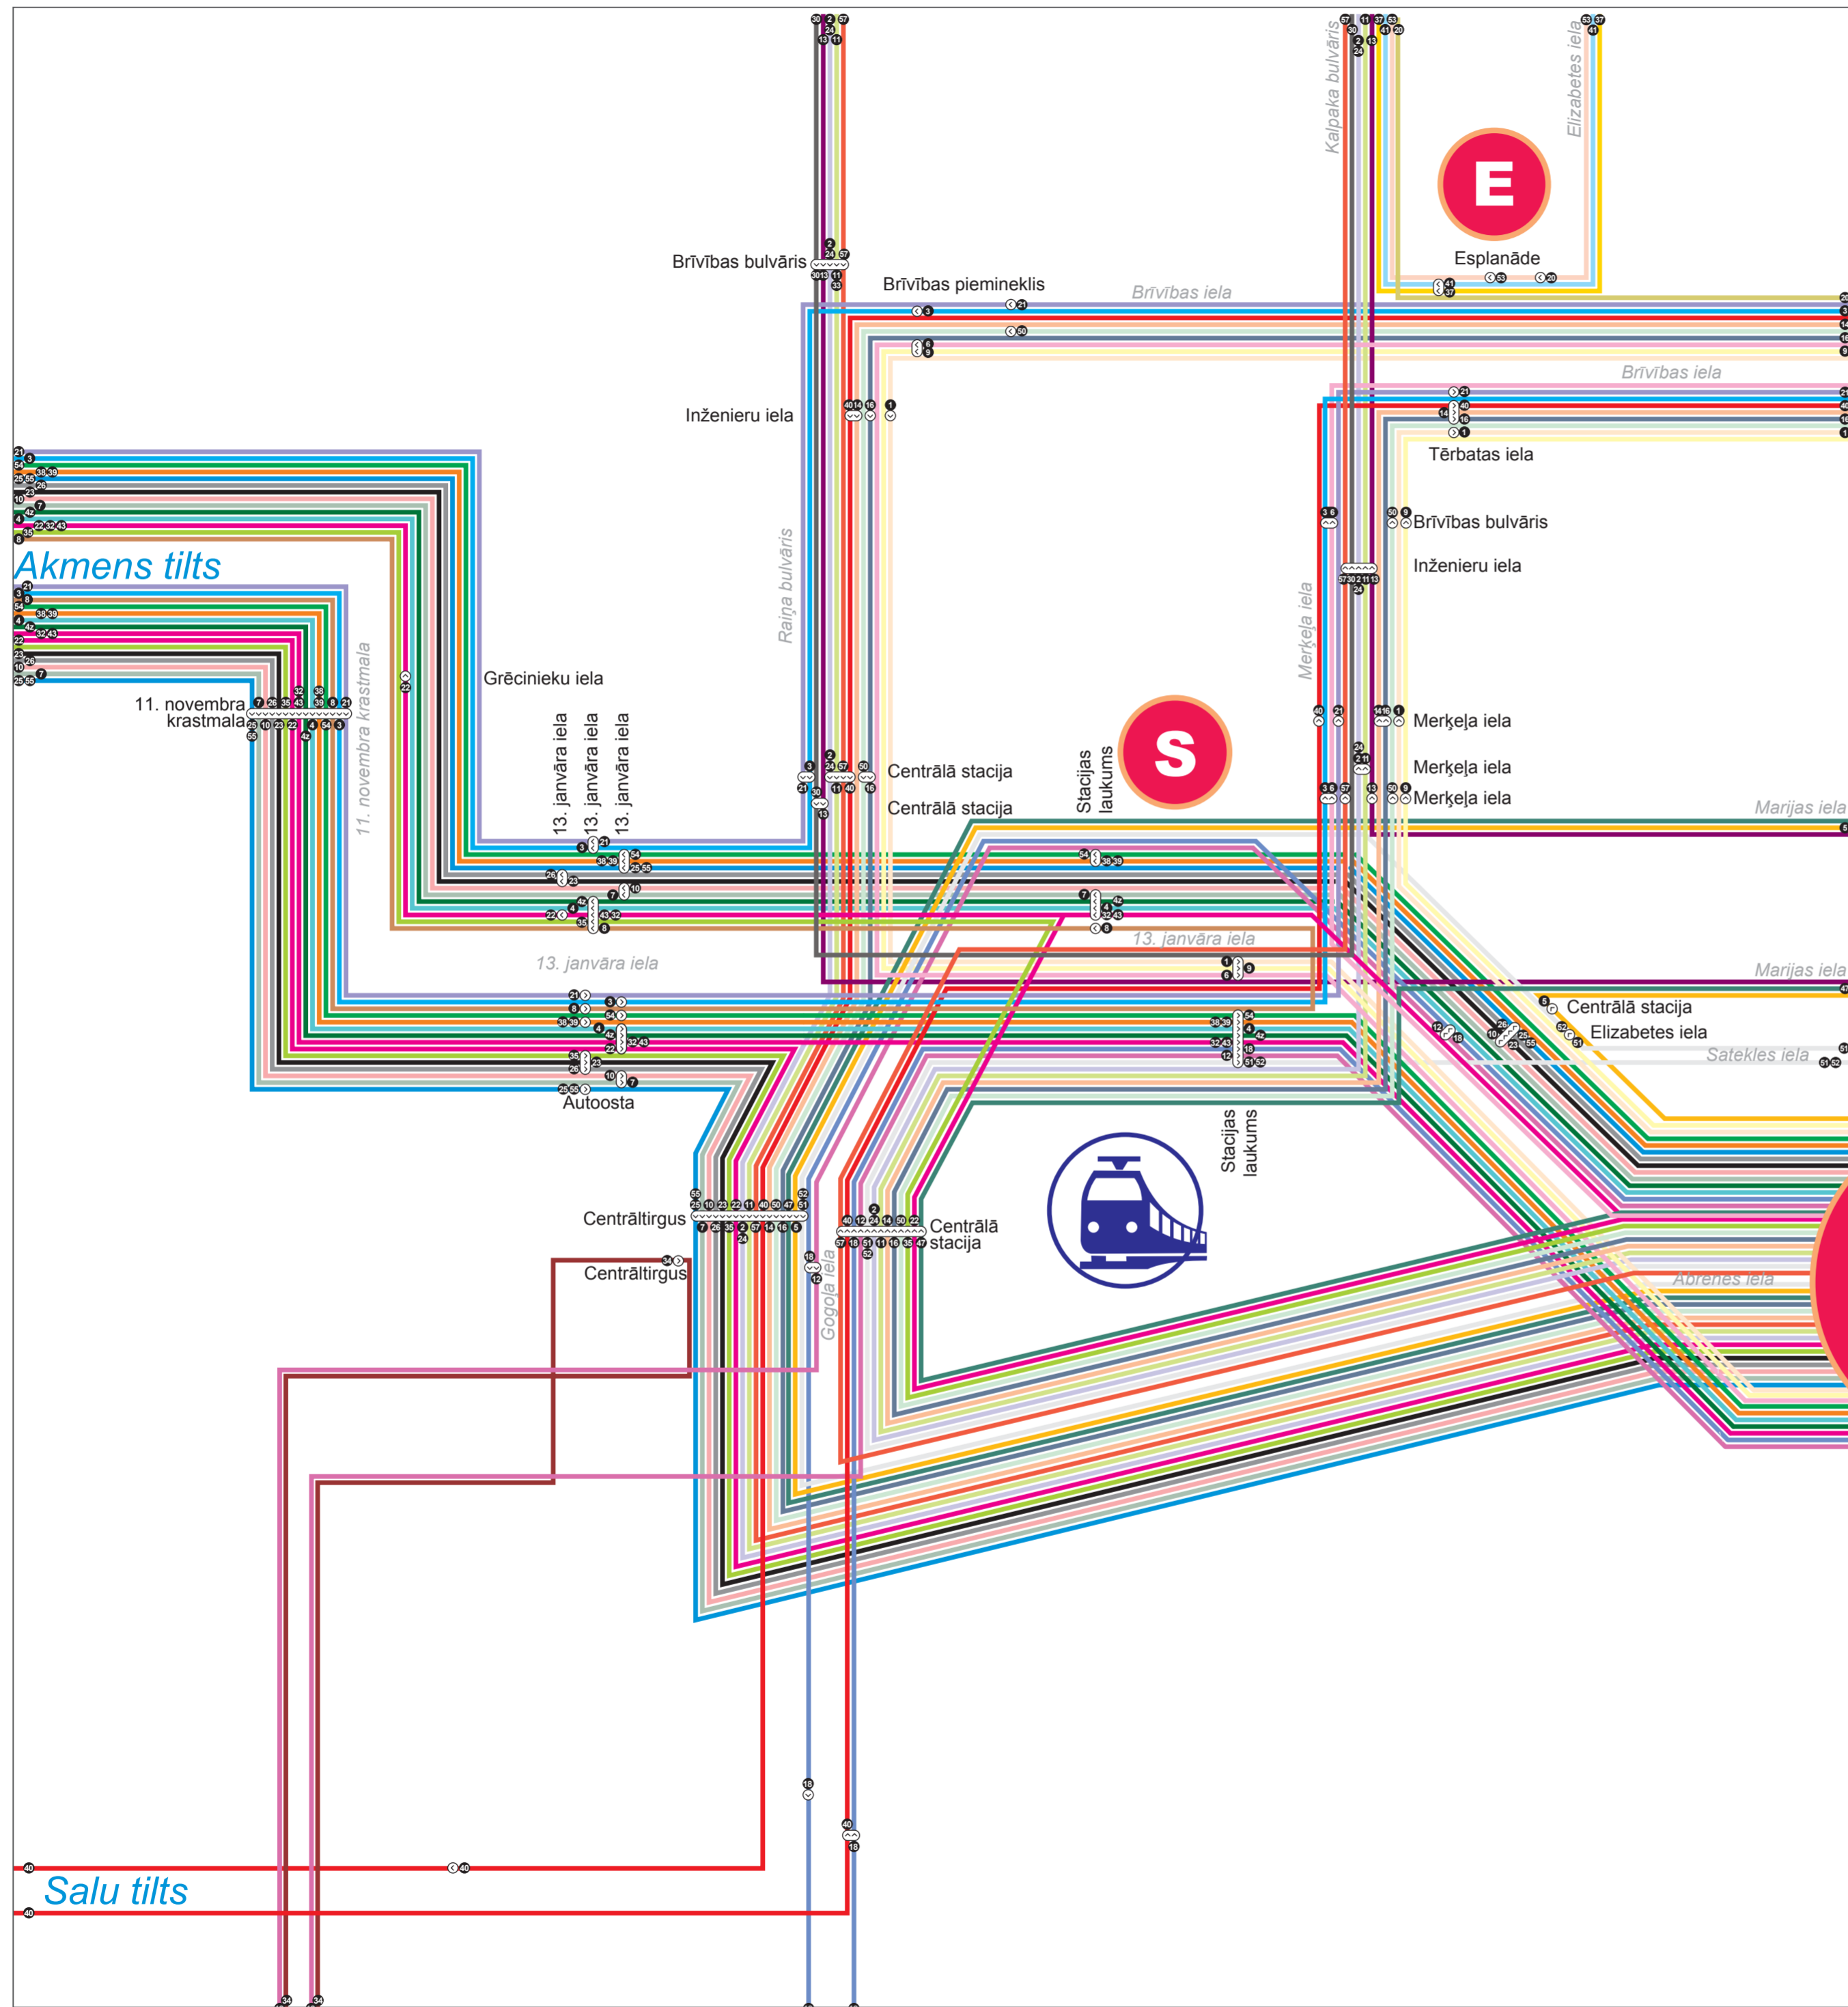

- APZĪMĒJUMI**
- 1 Abrenes iela — Berguociems
 - 2 Abrenes iela — Vecmīlgrāvis
 - 3 Daugavgrīva — Pļavnieki
 - 4 Abrenes iela — Piņķi
 - 4z Abrenes iela — Zolitūde
 - 5 Abrenes iela — Mežciems
 - 6 Abrenes iela — Ulbrokas iela — Dreilīni
 - 7 Abrenes iela — Stīpnieki
 - 8 Stacijas laukums — Zolitūde
 - 9 Abrenes iela — Mežaparks
 - 10 Abrenes iela — Brūkleņu iela — Jaunmārupe
 - 11 Abrenes iela — Jaunciems — Suži
 - 12 Abrenes iela — Kooperatīvs "Ziedonis"
 - 13 Babītes stacija — Kleisti — Preču 2
 - 14 Abrenes iela — Zvēraudzētava
 - 15 Dārziņi — Jugla
 - 16 Abrenes iela — Garkalnes Mucenieki
 - 18 Abrenes iela — Dārziņi
 - 19 Mežciems — Bukulti — Sarkandaugava
 - 20 Pētersalas iela — Pļavnieku kapi
 - 21 Imanta — Jugla
 - 22 Abrenes iela — Lidosta
 - 23 Abrenes iela — Baloži
 - 24 Abrenes iela — Mangalsala
 - 25 Abrenes iela — Mārupe
 - 26 Abrenes iela — Katlakalns
 - 28 Jugla — Langstīni
 - 29 Mežciems — Vecmīlgrāvis
 - 30 Centrālā stacija — Daugavgrīva
 - 31 Dārziņi — Jugla
 - 32 Abrenes iela — Piņķi
 - 34 Centrālā stacija — Saules iela
 - 35 Abrenes iela — Pleskodāle
 - 36 Imanta — Vakarbulīši
 - 37 Esplanāde — Imanta
 - 38 Abrenes iela — Dzirciema iela
 - 39 Abrenes iela — Lāčupes kapi
 - 40 Jugla — Ziepniekkalns
 - 41 Esplanāde — Imanta
 - 43 Abrenes iela — Skulte
 - 44 Ziepniekkalns — Zolitūde
 - 46 Ziepniekkalns — Zolitūde
 - 47 Abrenes iela — Šķirotava
 - 48 Pļavnieku kapi — Sarkandaugava
 - 49 MAN-TESS — Rumbula
 - 50 Abrenes iela — TEC2
 - 51 Abrenes iela — Ulbroka
 - 52 Abrenes iela — Pļavnieku kapi
 - 53 Esplanāde — Zolitūde
 - 54 Abrenes iela — Voleri
 - 55 Abrenes iela — Jaunmārupe
 - 56 Daugavgrīva — Ziepniekkalns
 - 57 Abrenes iela — Vēcmīlgrāvis
 - 58 Purvciems — Vēcmīlgrāvis
 - 60 Kengarags — Ziepniekkalns
- S** STACIJAS LAUKUMS GALAPUNKTS 8,30
E ESPLANĀDE GALAPUNKTS 37,53,41
25 Maršruta galapunkts
- Pieturas abos virzienos
 ○ Pieturas virzieni