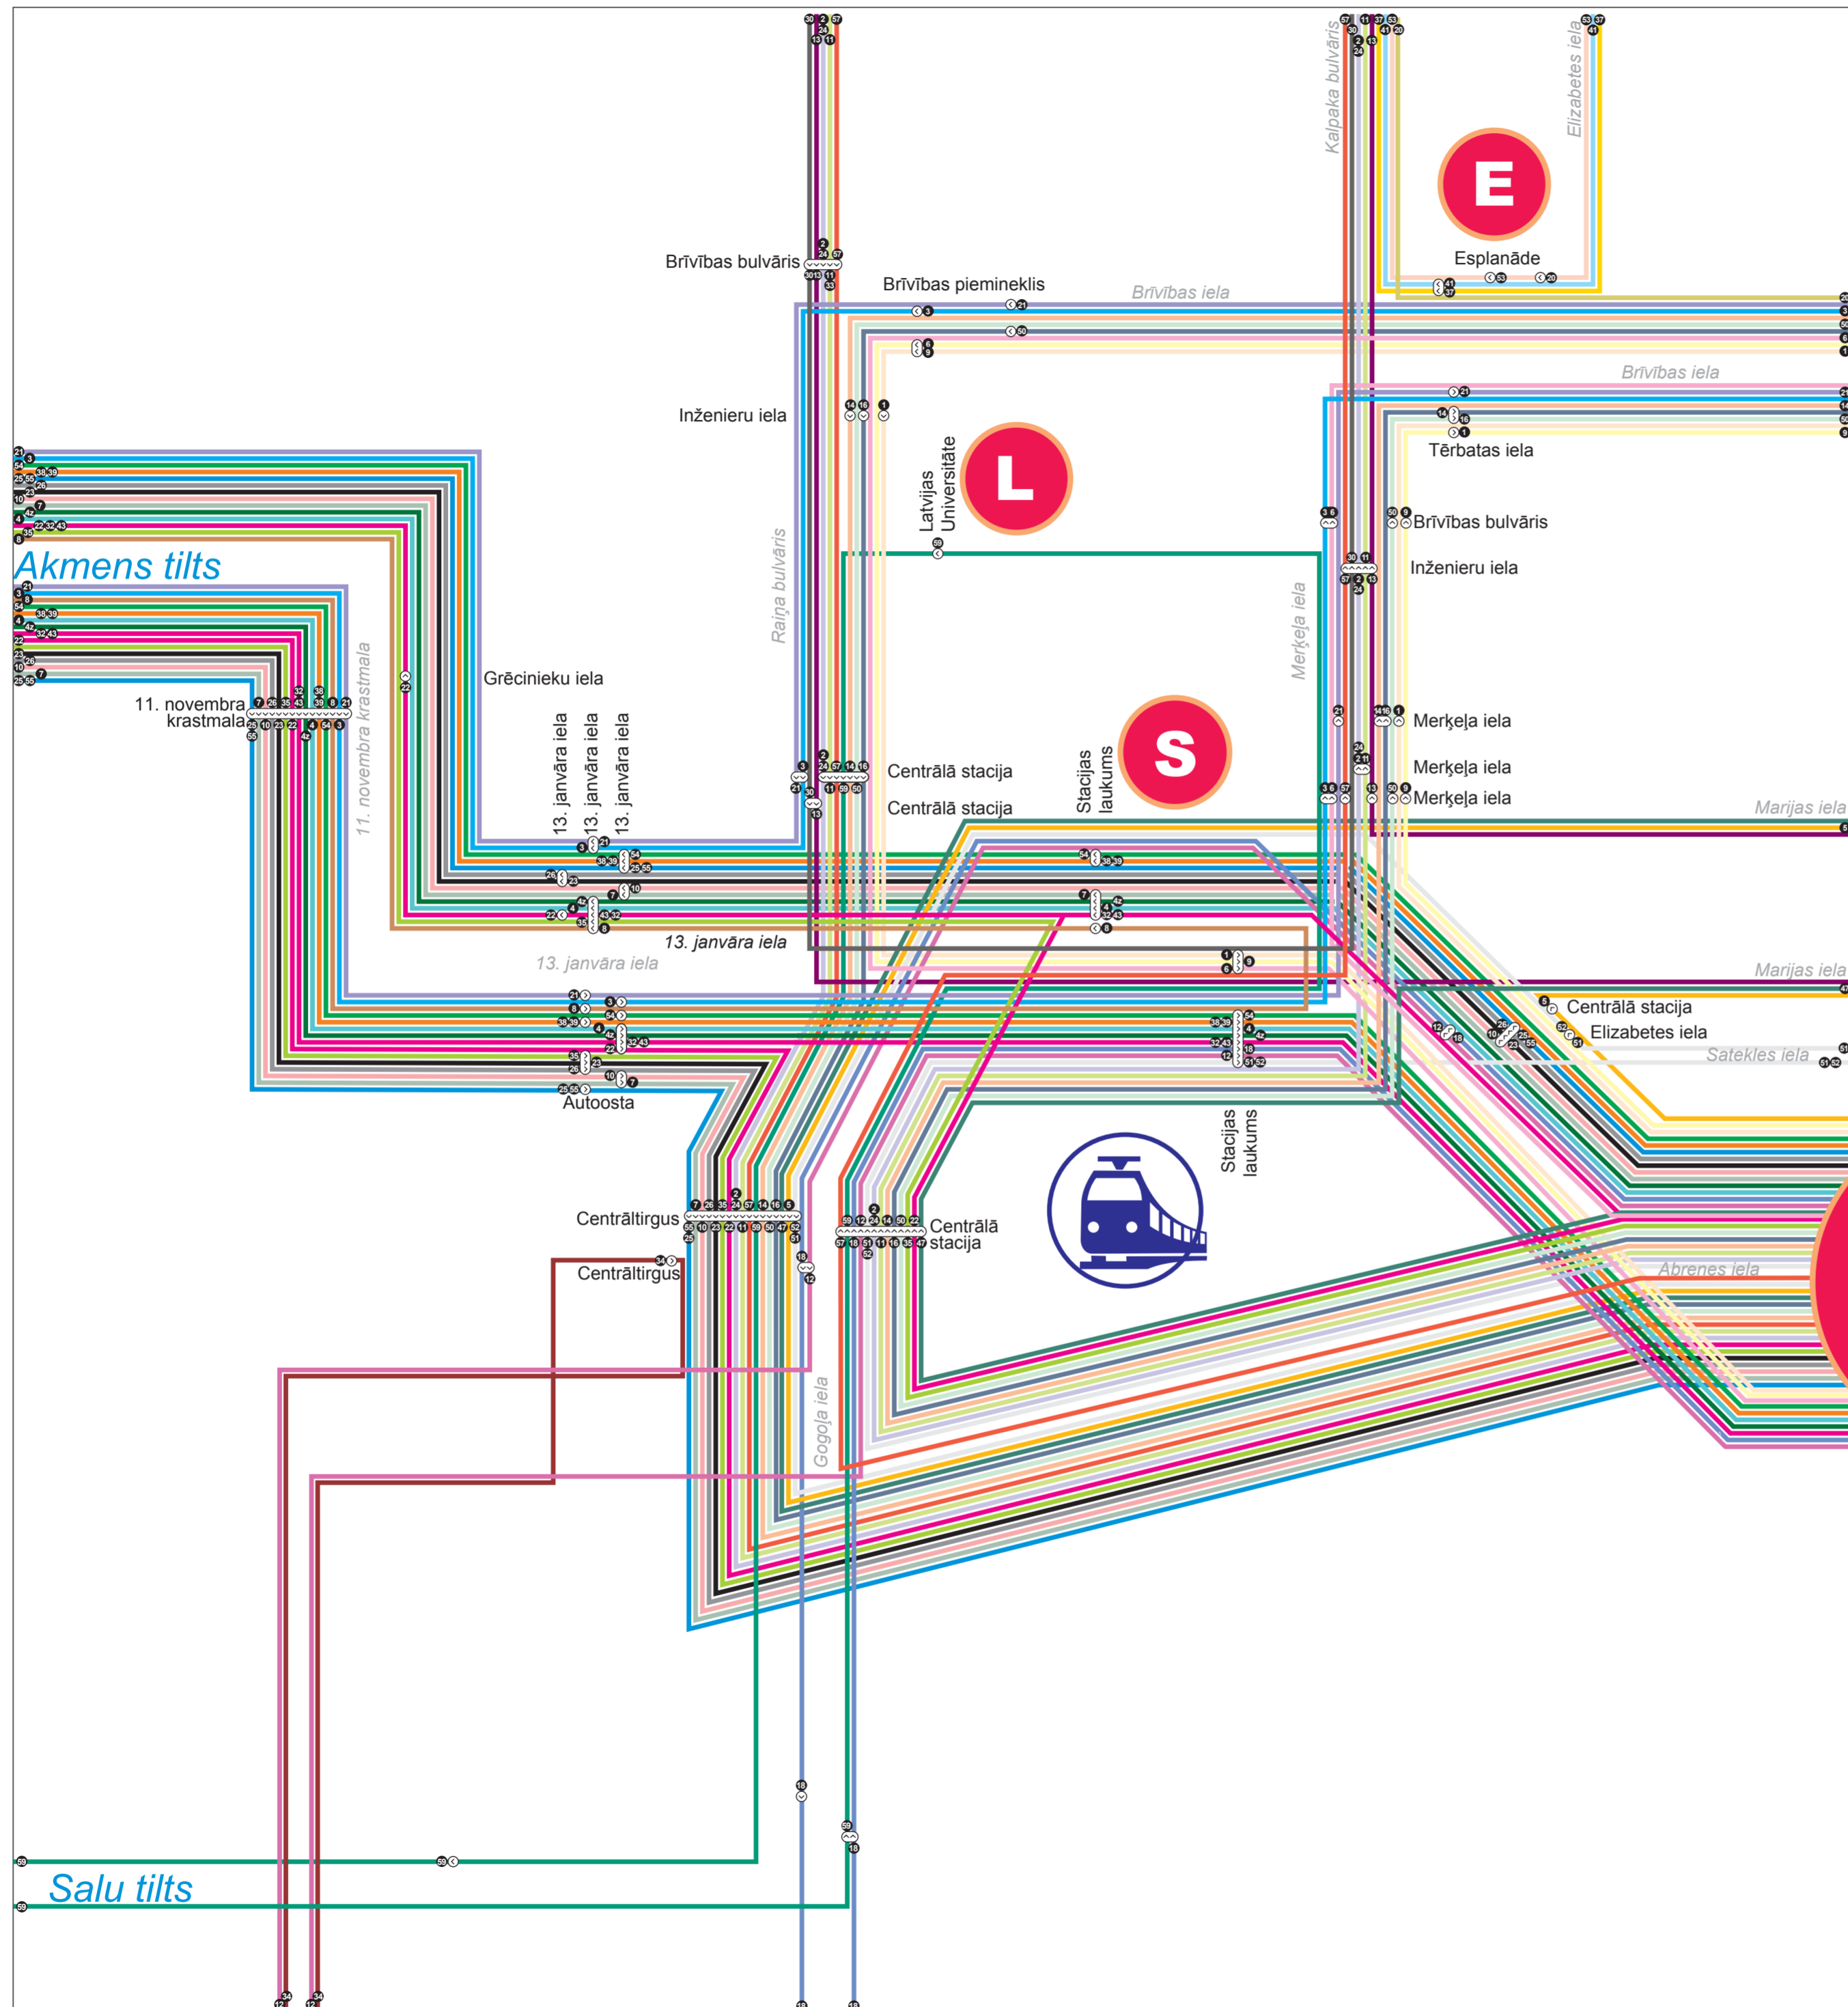

- LEGEND**
- 1 Abrenes iela — Bergu ciems
 - 2 Abrenes iela — Vecmīlgrāvis
 - 3 Daugavgrīva — Pļavnieki
 - 4 Abrenes iela — Piņķi
 - 4z Abrenes iela — Zolitūde
 - 5 Abrenes iela — Mežciems
 - 6 Abrenes iela — Bīķeri
 - 7 Abrenes iela — Stīpnieki
 - 8 Stacijas laukums — Zolitūde
 - 9 Abrenes iela — Mežaparks
 - 10 Abrenes iela — Brīķieņu iela — Jaunmārupe
 - 11 Abrenes iela — Jaunciems — Suži
 - 12 Abrenes iela — Kooperatīvs "Ziedonis"
 - 13 Babītes stacija — Kleisti — Preču 2
 - 14 Abrenes iela — Zvēraudzētava
 - 15 Dārziņi — Jugla
 - 16 Abrenes iela — Papīrfabrika "Jugla"
 - 18 Abrenes iela — Dārziņi
 - 20 Pētersalas iela — Pļavnieku kapi
 - 21 Imanta — Jugla
 - 22 Abrenes iela — Lidosta
 - 23 Abrenes iela — Baloži
 - 24 Abrenes iela — Mangalsala
 - 25 Abrenes iela — Mārupē
 - 26 Abrenes iela — Katlakalns
 - 28 Jugla — Langstīni
 - 29 Mežciems — Vecmīlgrāvis
 - 30 Centrālā stacija — Daugavgrīva
 - 31 Dārziņi — Jugla
 - 32 Abrenes iela — Piņķi
 - 34 Centrālā stacija — Saulīši
 - 35 Abrenes iela — Pleskādāle
 - 36 Imanta — Vakarbulīši
 - 37 Esplanāde — Imanta
 - 41 Esplanāde — Imanta
 - 43 Abrenes iela — Skulte
 - 44 Ziepniekkalns — Zolitūde
 - 46 Ziepniekkalns — Zolitūde
 - 47 Abrenes iela — Šķīrotava — Getliņi
 - 48 Pļavnieku kapi — Sarkandaugava
 - 49 MAN-TESS — Rumbula
 - 50 Abrenes iela — TEC2
 - 51 Abrenes iela — Ulbroka
 - 52 Abrenes iela — Pļavnieku kapi
 - 53 Esplanāde — Zolitūde
 - 54 Abrenes iela — Voleri
 - 55 Abrenes iela — Jaunmārupe
 - 56 Daugavgrīva — Ziepniekkalns
 - 57 Abrenes iela — Ķīpsala
 - 58 Purvciems — Vecmīlgrāvis
 - 59 Latvijas Universitāte — Televīzijas centrs
 - 60 Kengarags — Ziepniekkalns
- S** TERMINAL STACIJAS LAUKUMS 8,30
- E** TERMINAL ESPLANĀDE 37,53,41
- 25** Terminal
- Two-way stop
- One-way stop