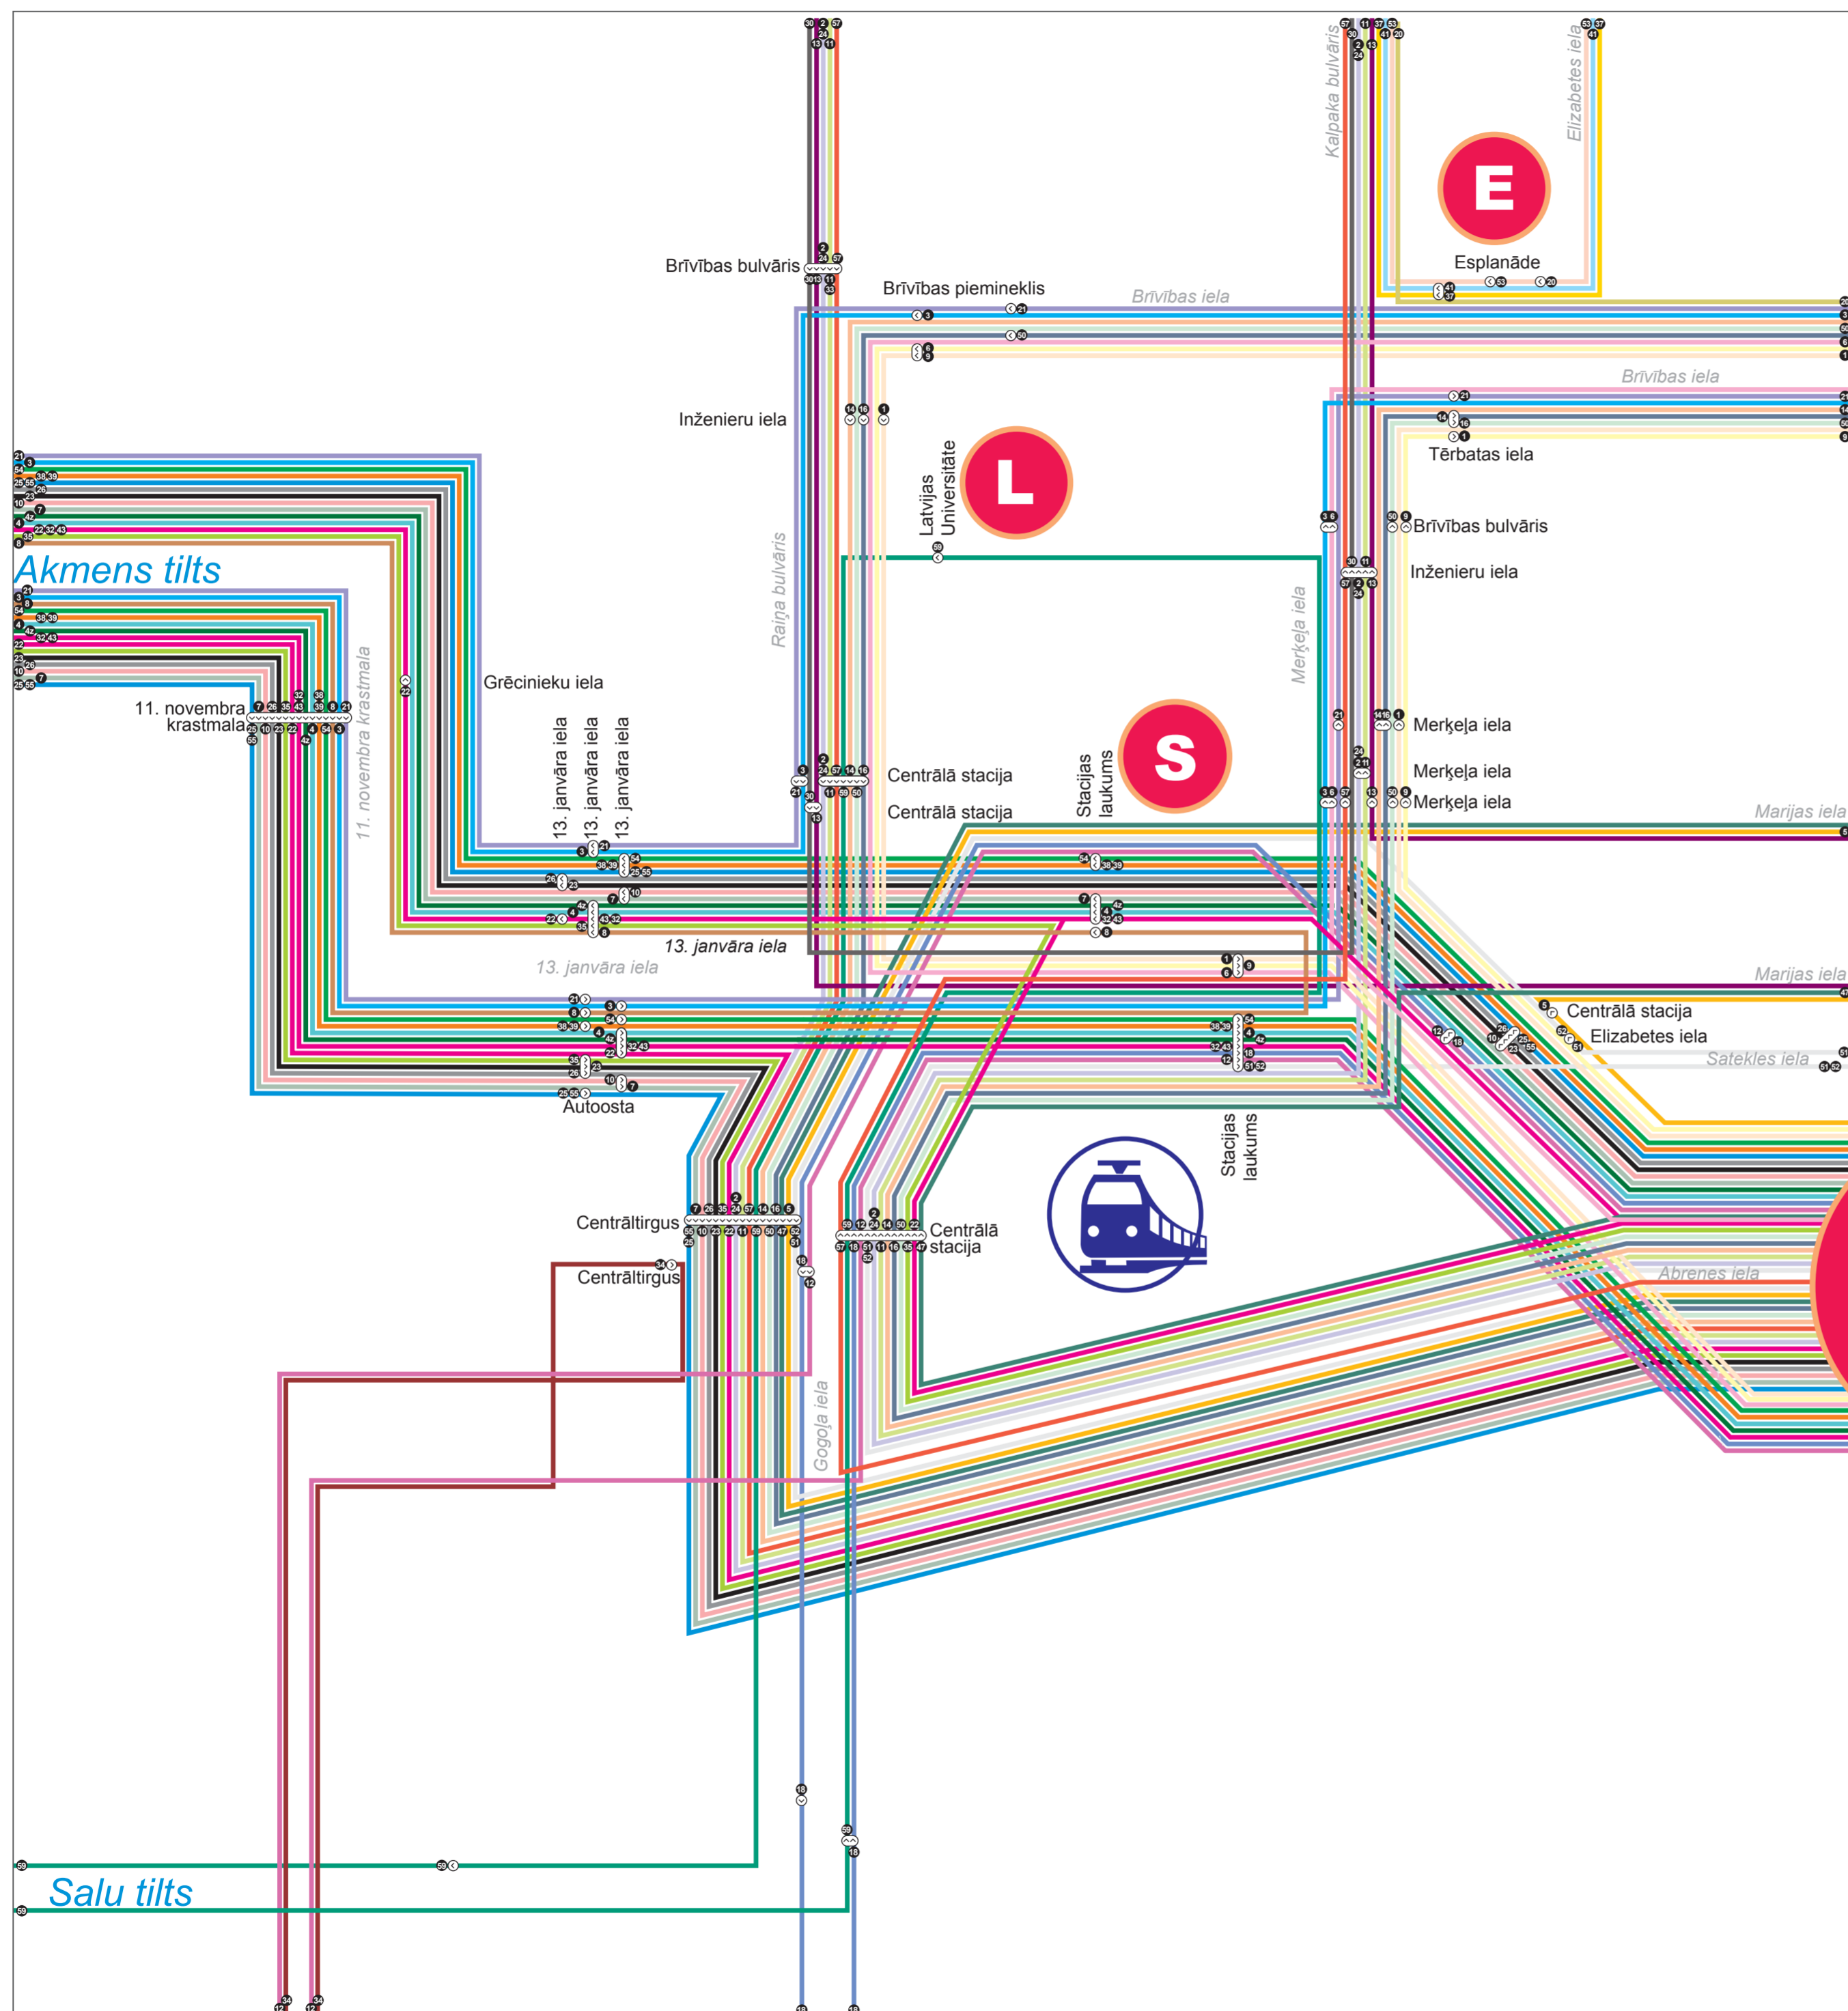

**ОБОЗНАЧЕНИЯ**

1	Abrenes iela — Pansionāts
2	Abrenes iela — Vecmīlgrāvis
3	Daugavgrīva — Pļavnieki
4	Abrenes iela — Piņķi
4z	Abrenes iela — Zolitūde
5	Abrenes iela — Mežciems
6	Abrenes iela — Bīķeri
7	Abrenes iela — Stipnieki
8	Stacijas laukums — Zolitūde
9	Abrenes iela — Mežaparks
10	Abrenes iela — Brūkleņu iela — Jaunmārupe
11	Abrenes iela — Jaunciems — Suži
12	Abrenes iela — Kooperatīvs "Ziedonis"
13	Babišes stacija — Kleisti — Preču 2
14	Abrenes iela — Zvēraudzētava
16	Abrenes iela — Papīrfabrika "Jugla"
18	Abrenes iela — Dārziņi
20	Pētersalas iela — Pļavnieku kapi
21	Imanta — Jugla
22	Abrenes iela — Lidosta
23	Abrenes iela — Baloži
24	Abrenes iela — Mangajšala
25	Abrenes iela — Mārupe
26	Abrenes iela — Kattakalns
30	Centrālā stacija — Daugavgrīva
32	Abrenes iela — Piņķi
34	Centrālā stacija — Sautiši
35	Abrenes iela — Pleskodāle
37	Esplanāde — Imanta
38	Abrenes iela — Dzirciema iela
39	Abrenes iela — Lāčupes kapi
41	Esplanāde — Imanta
43	Abrenes iela — Skulte
47	Abrenes iela — Šķīrotava — Getiņi
50	Abrenes iela — TEC2
51	Abrenes iela — Ulbroka
52	Abrenes iela — Pļavnieku kapi
53	Esplanāde — Zolitūde
54	Abrenes iela — Voleri
55	Abrenes iela — Jaunmārupe
57	Abrenes iela — Kīpsala
59	Latvijas Universitāte — Televīzijas centrs