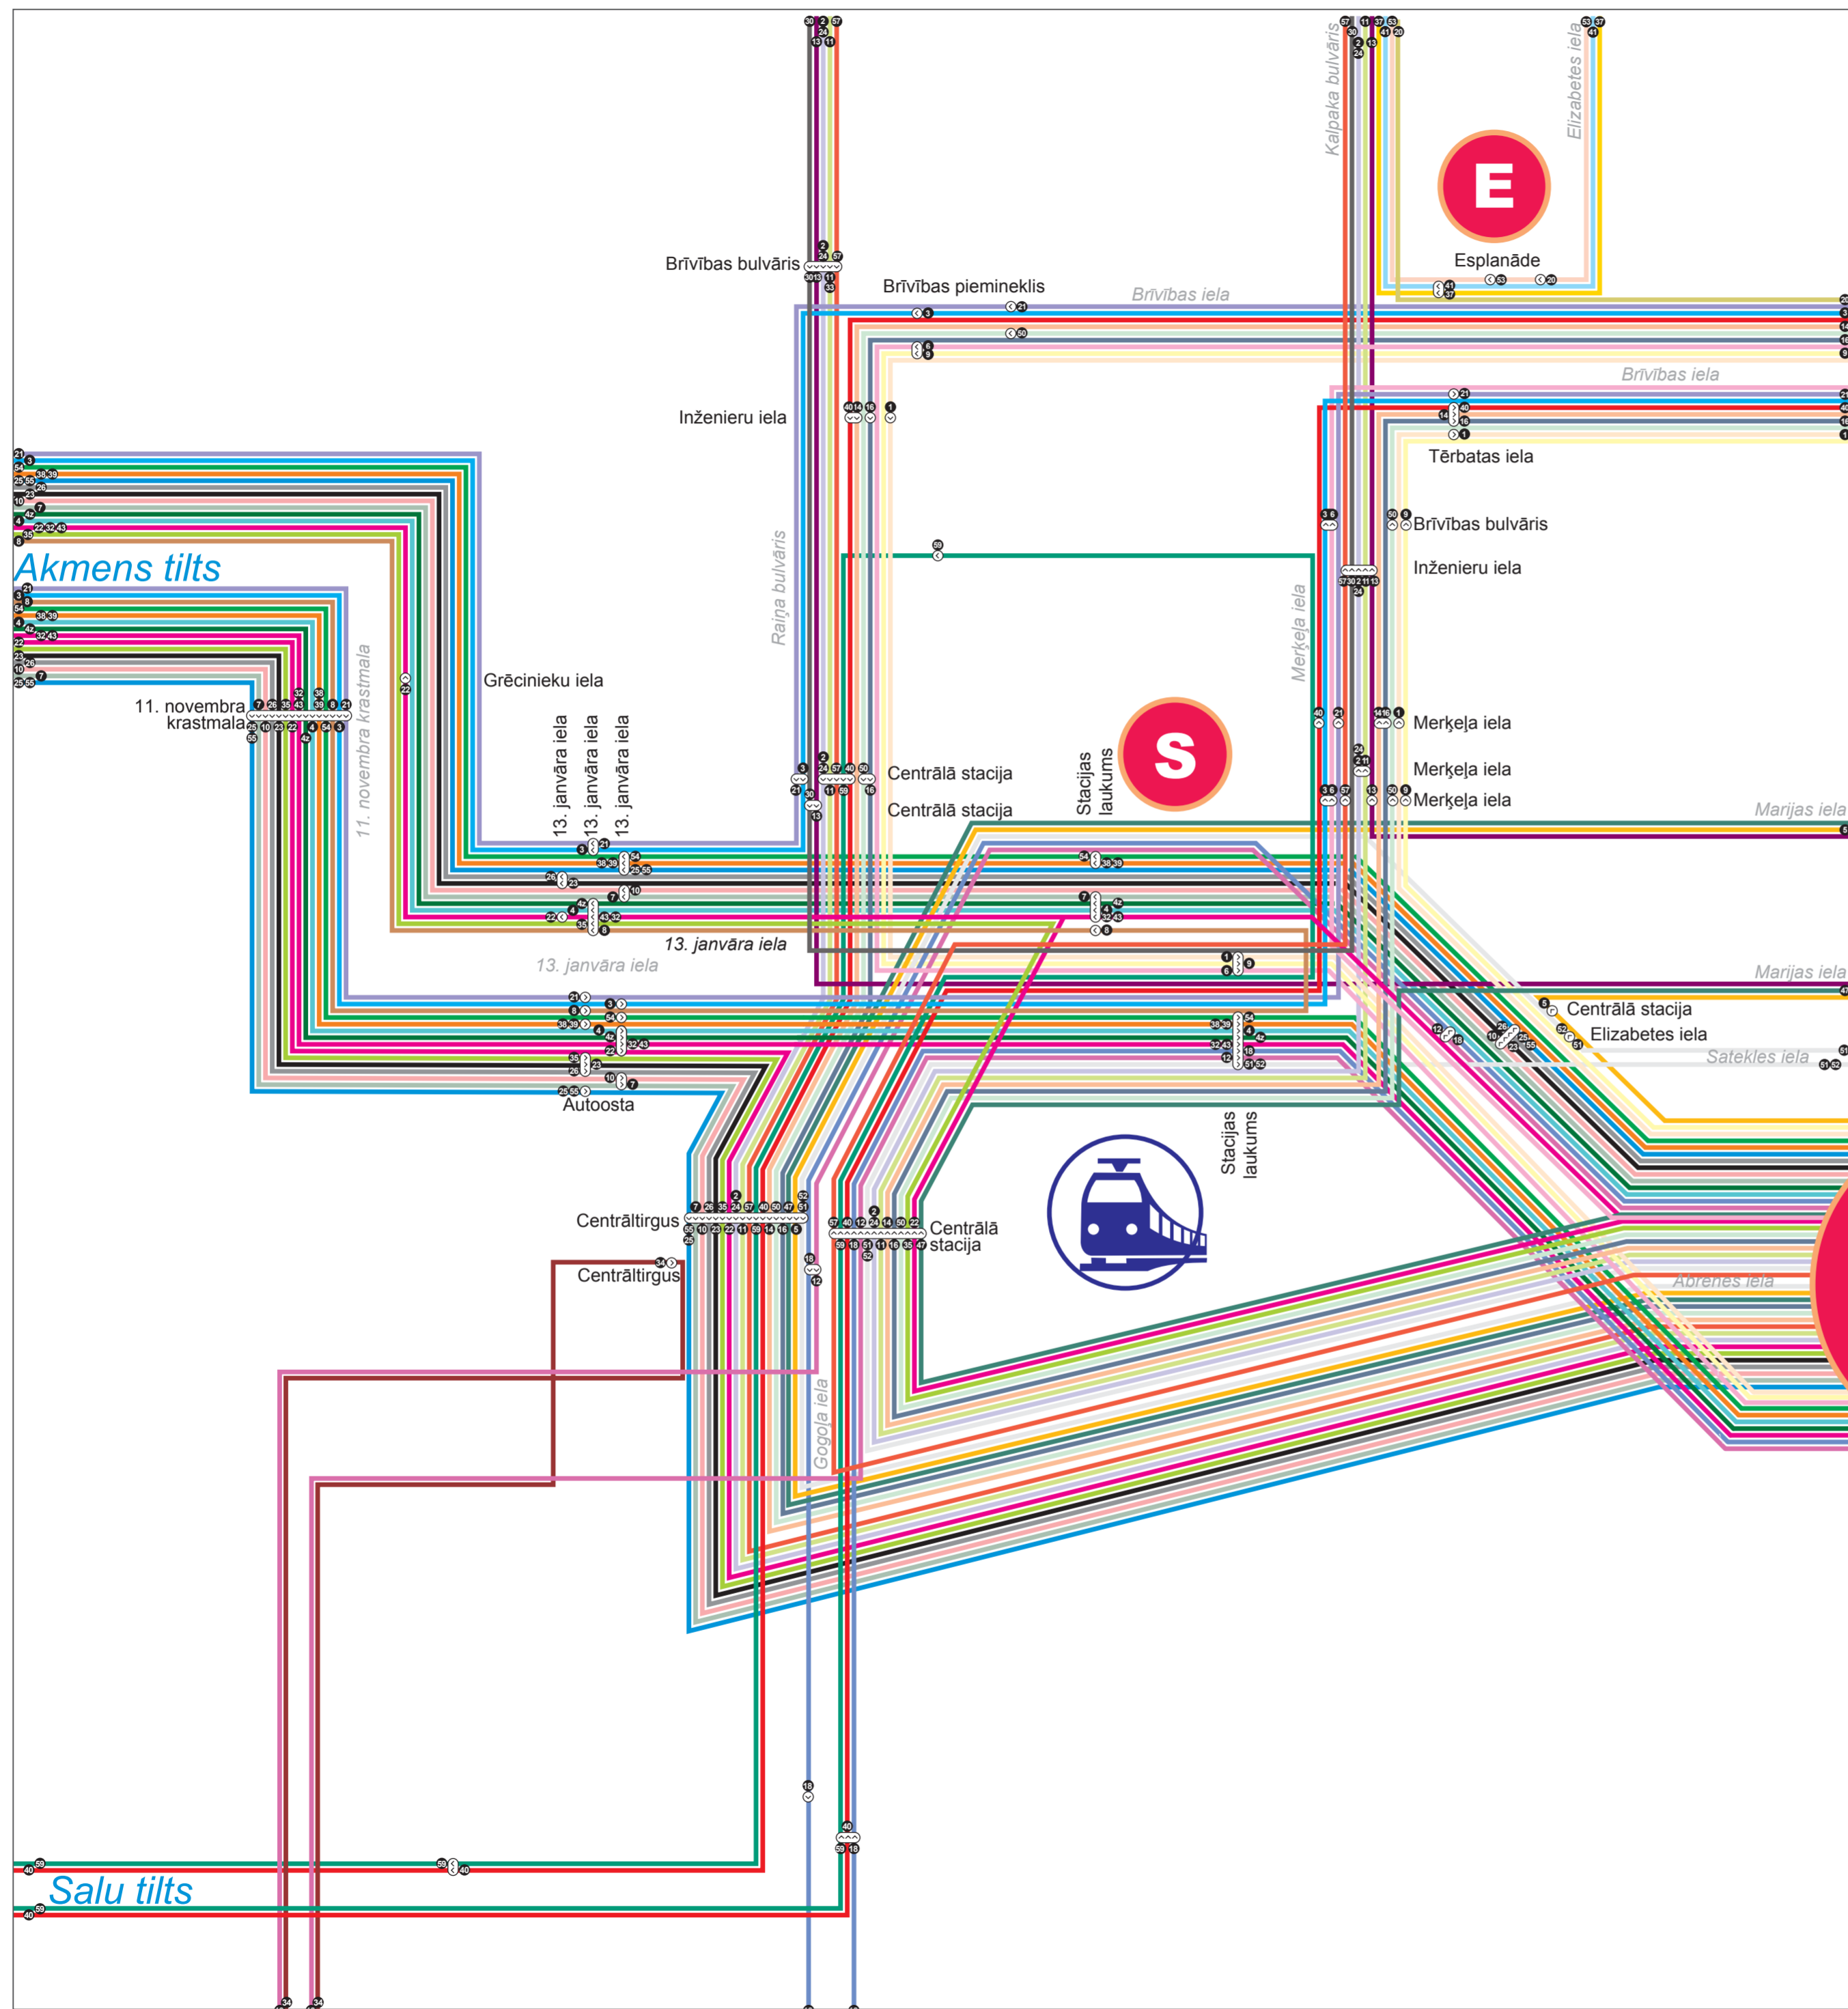

**Terminal Symbols:**

- S** TERMINAL STACIJAS LAUKUMS 8,30
- E** TERMINAL ESPLANĀDE 37,53,41
- 25** Terminal

**Stop Symbols:**

- Two-way stop
- ◐ One-way stop

# BUS ROUTES, CENTER

Valid from March 3rd, 2018

## LEGEND

- 1 Abrenes iela — Pansionāts
- 2 Abrenes iela — Vecmilgrāvis
- 3 Bolderāja — Pļavnieki
- 4 Abrenes iela — Piņķi
- 4z Abrenes iela — Zolitūde
- 5 Abrenes iela — Mežciems
- 6 Abrenes iela — Ulbrokas iela — Dreiliņi
- 7 Abrenes iela — Stīņnieki
- 8 Stacijas laukums — Zolitūde
- 9 Abrenes iela — Mežaparks
- 10 Abrenes iela — Brūkleņu iela — Jaunmārupe
- 11 Abrenes iela — Jaunciems — Suži
- 12 Abrenes iela — Kooperatīvs "Ziedonis"
- 13 Babītes stacija — Kleisti — Preču 2
- 14 Abrenes iela — Zvēraudzētava
- 16 Abrenes iela — Papīrfabrika "Jugla"
- 18 Abrenes iela — Dārziņi
- 20 Pētersalas iela — Pļavnieku kapi
- 21 Imanta — Jugla
- 22 Abrenes iela — Lidosta
- 23 Abrenes iela — Baloži
- 24 Abrenes iela — Mārgajsala
- 25 Abrenes iela — Mārupe
- 26 Abrenes iela — Kattakalns
- 30 Centrālā stacija — Bolderāja
- 32 Abrenes iela — Piņķi
- 34 Centrāltirgus — Sautīši
- 35 Abrenes iela — Pleskodāle
- 37 Esplanāde — Imanta
- 38 Abrenes iela — Dzirciema iela
- 39 Abrenes iela — Lāčupes kapi
- 40 Jugla — Ziepniekkalns
- 41 Esplanāde — Imanta
- 43 Abrenes iela — Skulte
- 47 Abrenes iela — Šķirotava
- 50 Abrenes iela — TE-02
- 51 Abrenes iela — Ulbroka
- 52 Abrenes iela — Pļavnieku kapi
- 53 Esplanāde — Zolitūde
- 54 Abrenes iela — Voleri
- 55 Abrenes iela — Jaunmārupe
- 57 Abrenes iela — Ķīpsala
- 59 Latvijas Universitāte — Televīzijas centrs

**S** TERMINAL STACIJAS LAUKUMS  
8,30

**E** TERMINAL ESPLANĀDE  
37,53,41

○ Two-way stop  
○ One-way stop

**ABRENES IEĻA**

For more information about the services provided by *Rīgas satiksme*, public transport routes and schedules, types of tickets and other news, please visit our webpage at [www.rigassatiksme.lv](http://www.rigassatiksme.lv) or call our toll-free information phone **80001919**.