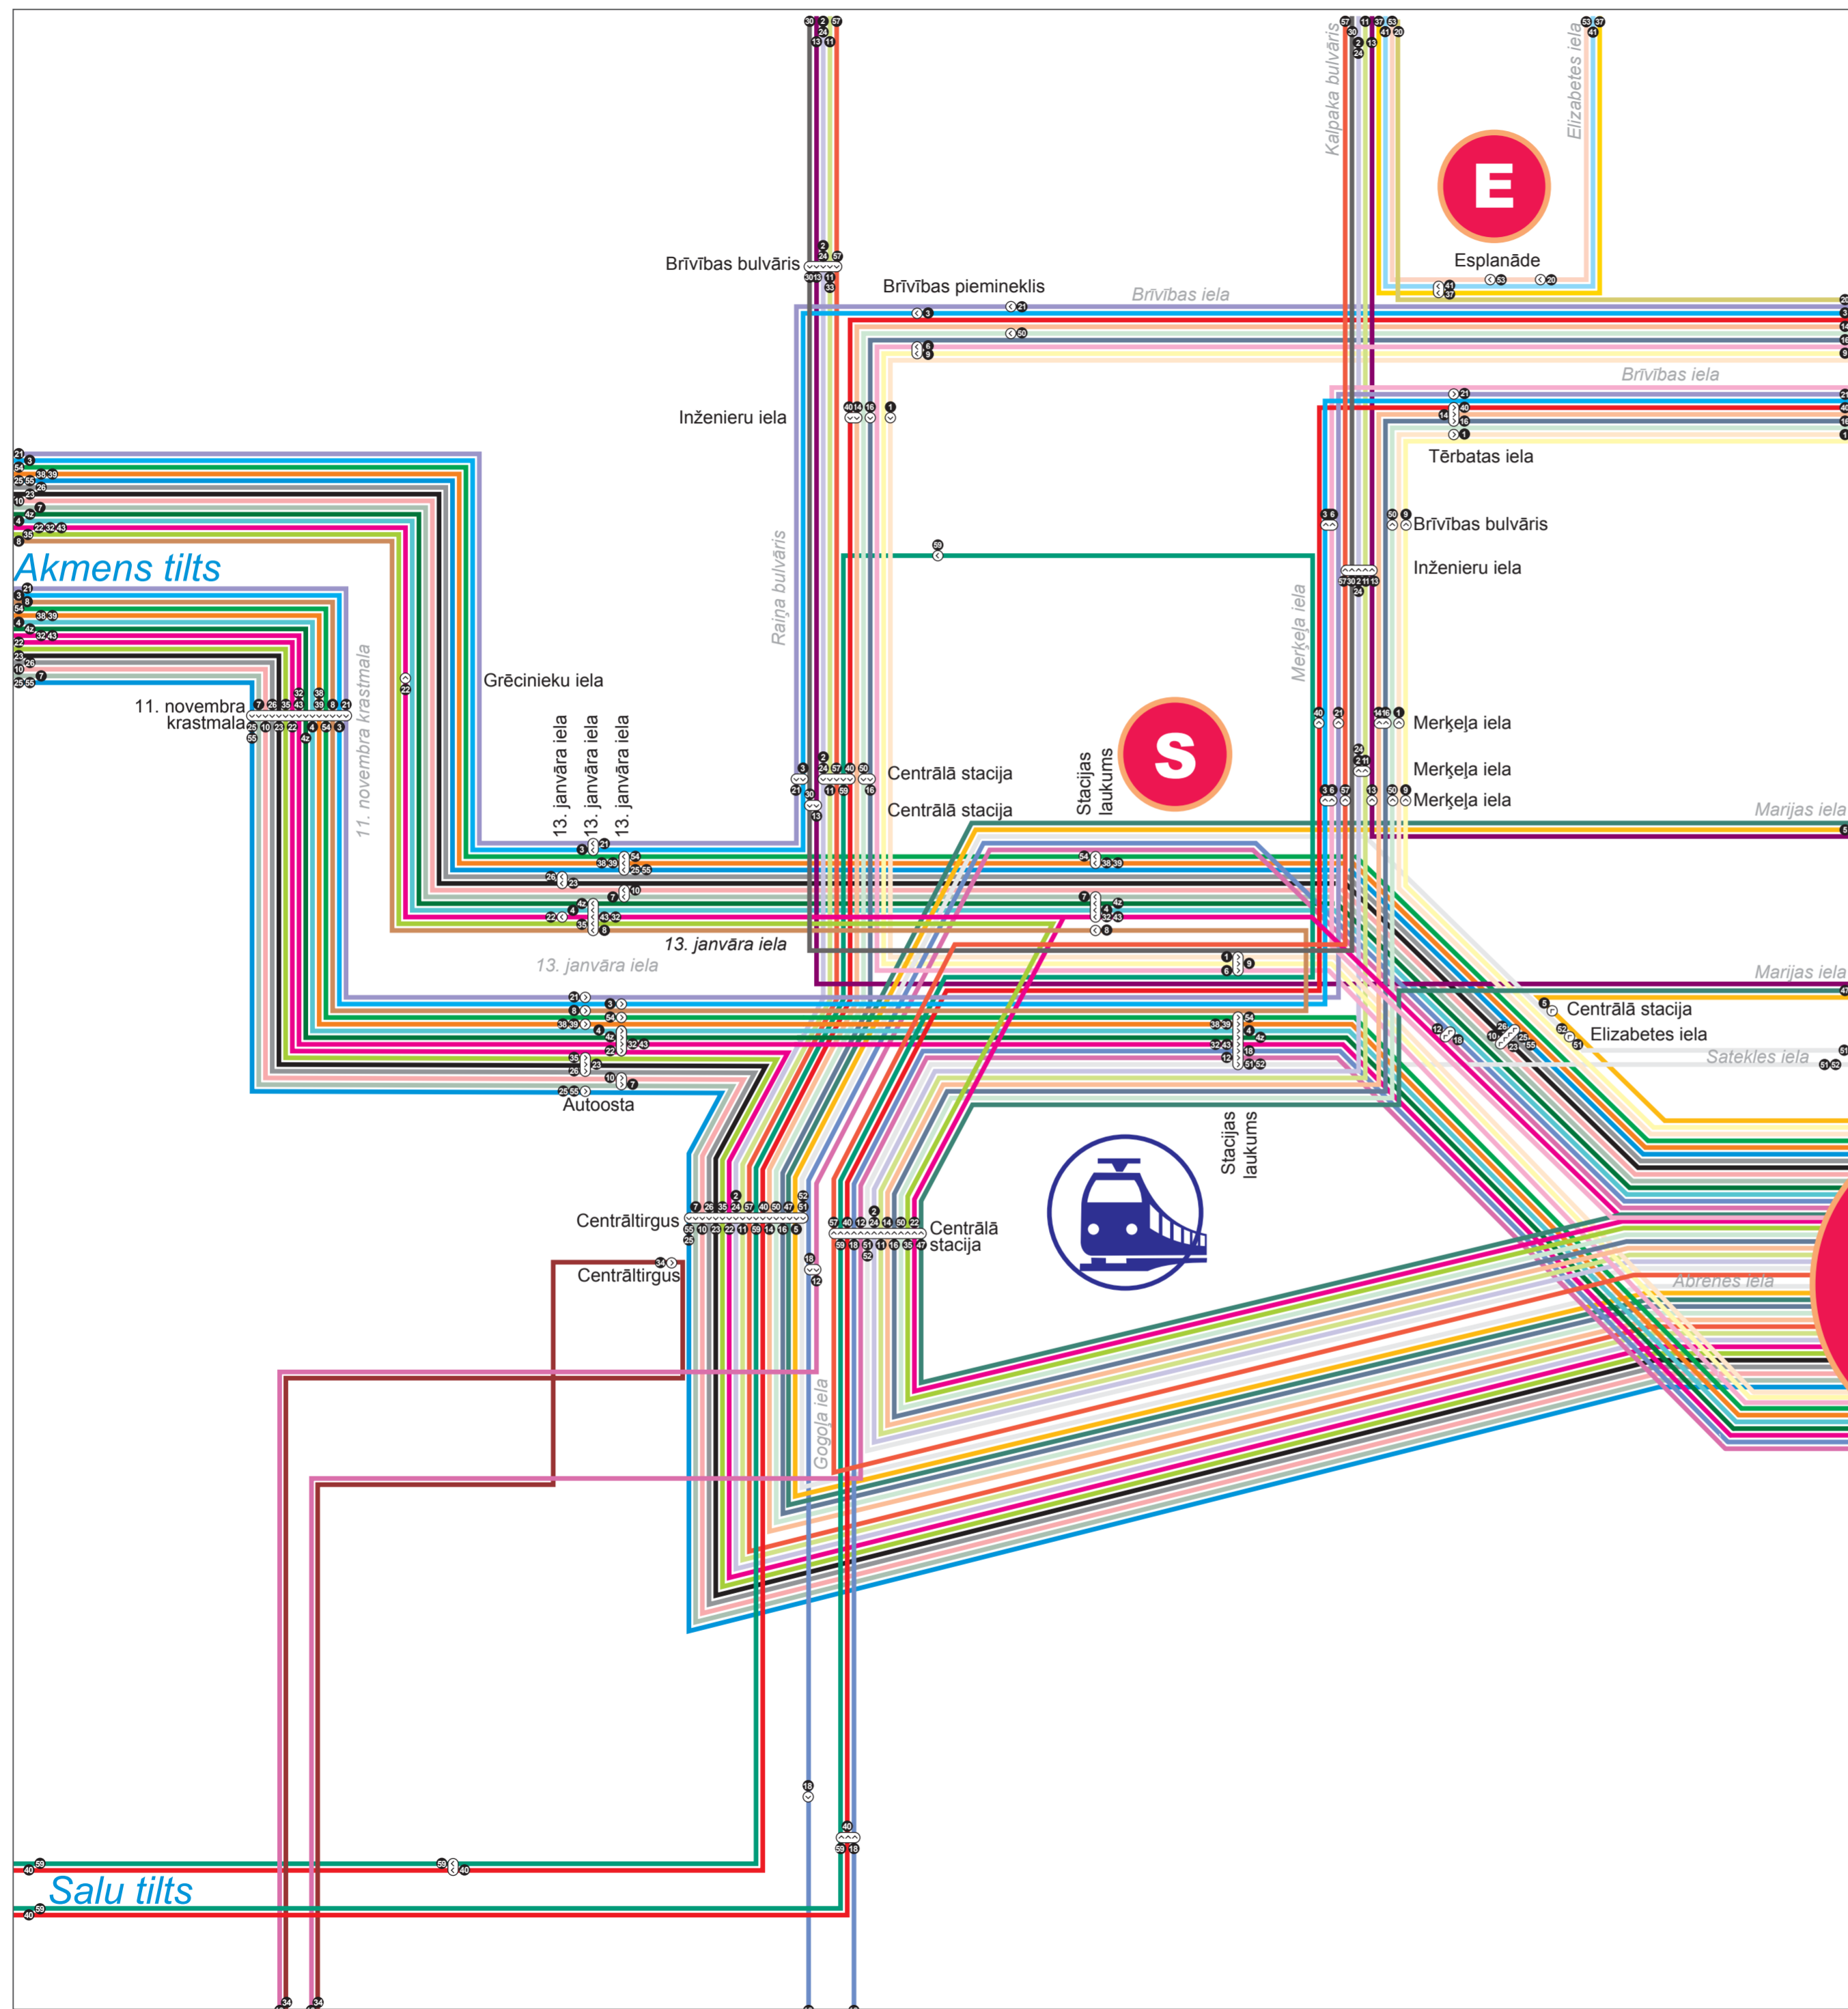

AUTOBUSU KUSTĪBAS MARŠRUTI, CENTRS

Spēkā no 2018. gada 3. marta

ABRENES IEĻA

APZĪMĒJUMI

- 1 Abrenes iela — Berģuciems
- 2 Abrenes iela — Vecmīlgrāvis
- 3 Daugavgrīva — Pļavnieki
- 4 Abrenes iela — Piņķi
- 4z Abrenes iela — Zolitūde
- 5 Abrenes iela — Mežciems
- 6 Abrenes iela — Dreiliņi
- 7 Abrenes iela — Stīpiņi
- 8 Stacijas laukums — Zolitūde
- 9 Abrenes iela — Mežaparks
- 10 Abrenes iela — Brūklēņu iela — Jaunmārupe
- 11 Abrenes iela — Jaunciems — Suži
- 12 Abrenes iela — Kooperatīvs "Ziedonis"
- 13 Babītes stacija — Kleisti — Preču 2
- 14 Abrenes iela — Zvēraudzētava
- 16 Abrenes iela — Jugla
- 18 Abrenes iela — Dārziņi
- 20 Pētersalas iela — Pļavnieku kapi
- 21 Imanta — Jugla
- 22 Abrenes iela — Lidosta
- 23 Abrenes iela — Baloži
- 24 Abrenes iela — Mārgajsala
- 25 Abrenes iela — Mārupe
- 26 Abrenes iela — Kattakalns
- 30 Centrālā stacija — Daugavgrīva
- 32 Abrenes iela — Piņķi
- 34 Centrāltirgus — Sautīši
- 35 Abrenes iela — Pleskodāle
- 37 Esplanāde — Imanta
- 38 Abrenes iela — Dzirciema iela
- 39 Abrenes iela — Lāčupes kapi
- 40 Jugla — Ziepniekkalns
- 41 Esplanāde — Imanta
- 43 Abrenes iela — Skulte
- 47 Abrenes iela — Šķirotava
- 50 Abrenes iela — TE-02
- 51 Abrenes iela — Ulbroka
- 52 Abrenes iela — Pļavnieku kapi
- 53 Esplanāde — Zolitūde
- 54 Abrenes iela — Voleri
- 55 Abrenes iela — Jaunmārupe
- 57 Abrenes iela — Kīpsala
- 59 Latvijas Universitāte — Televīzijas centrs