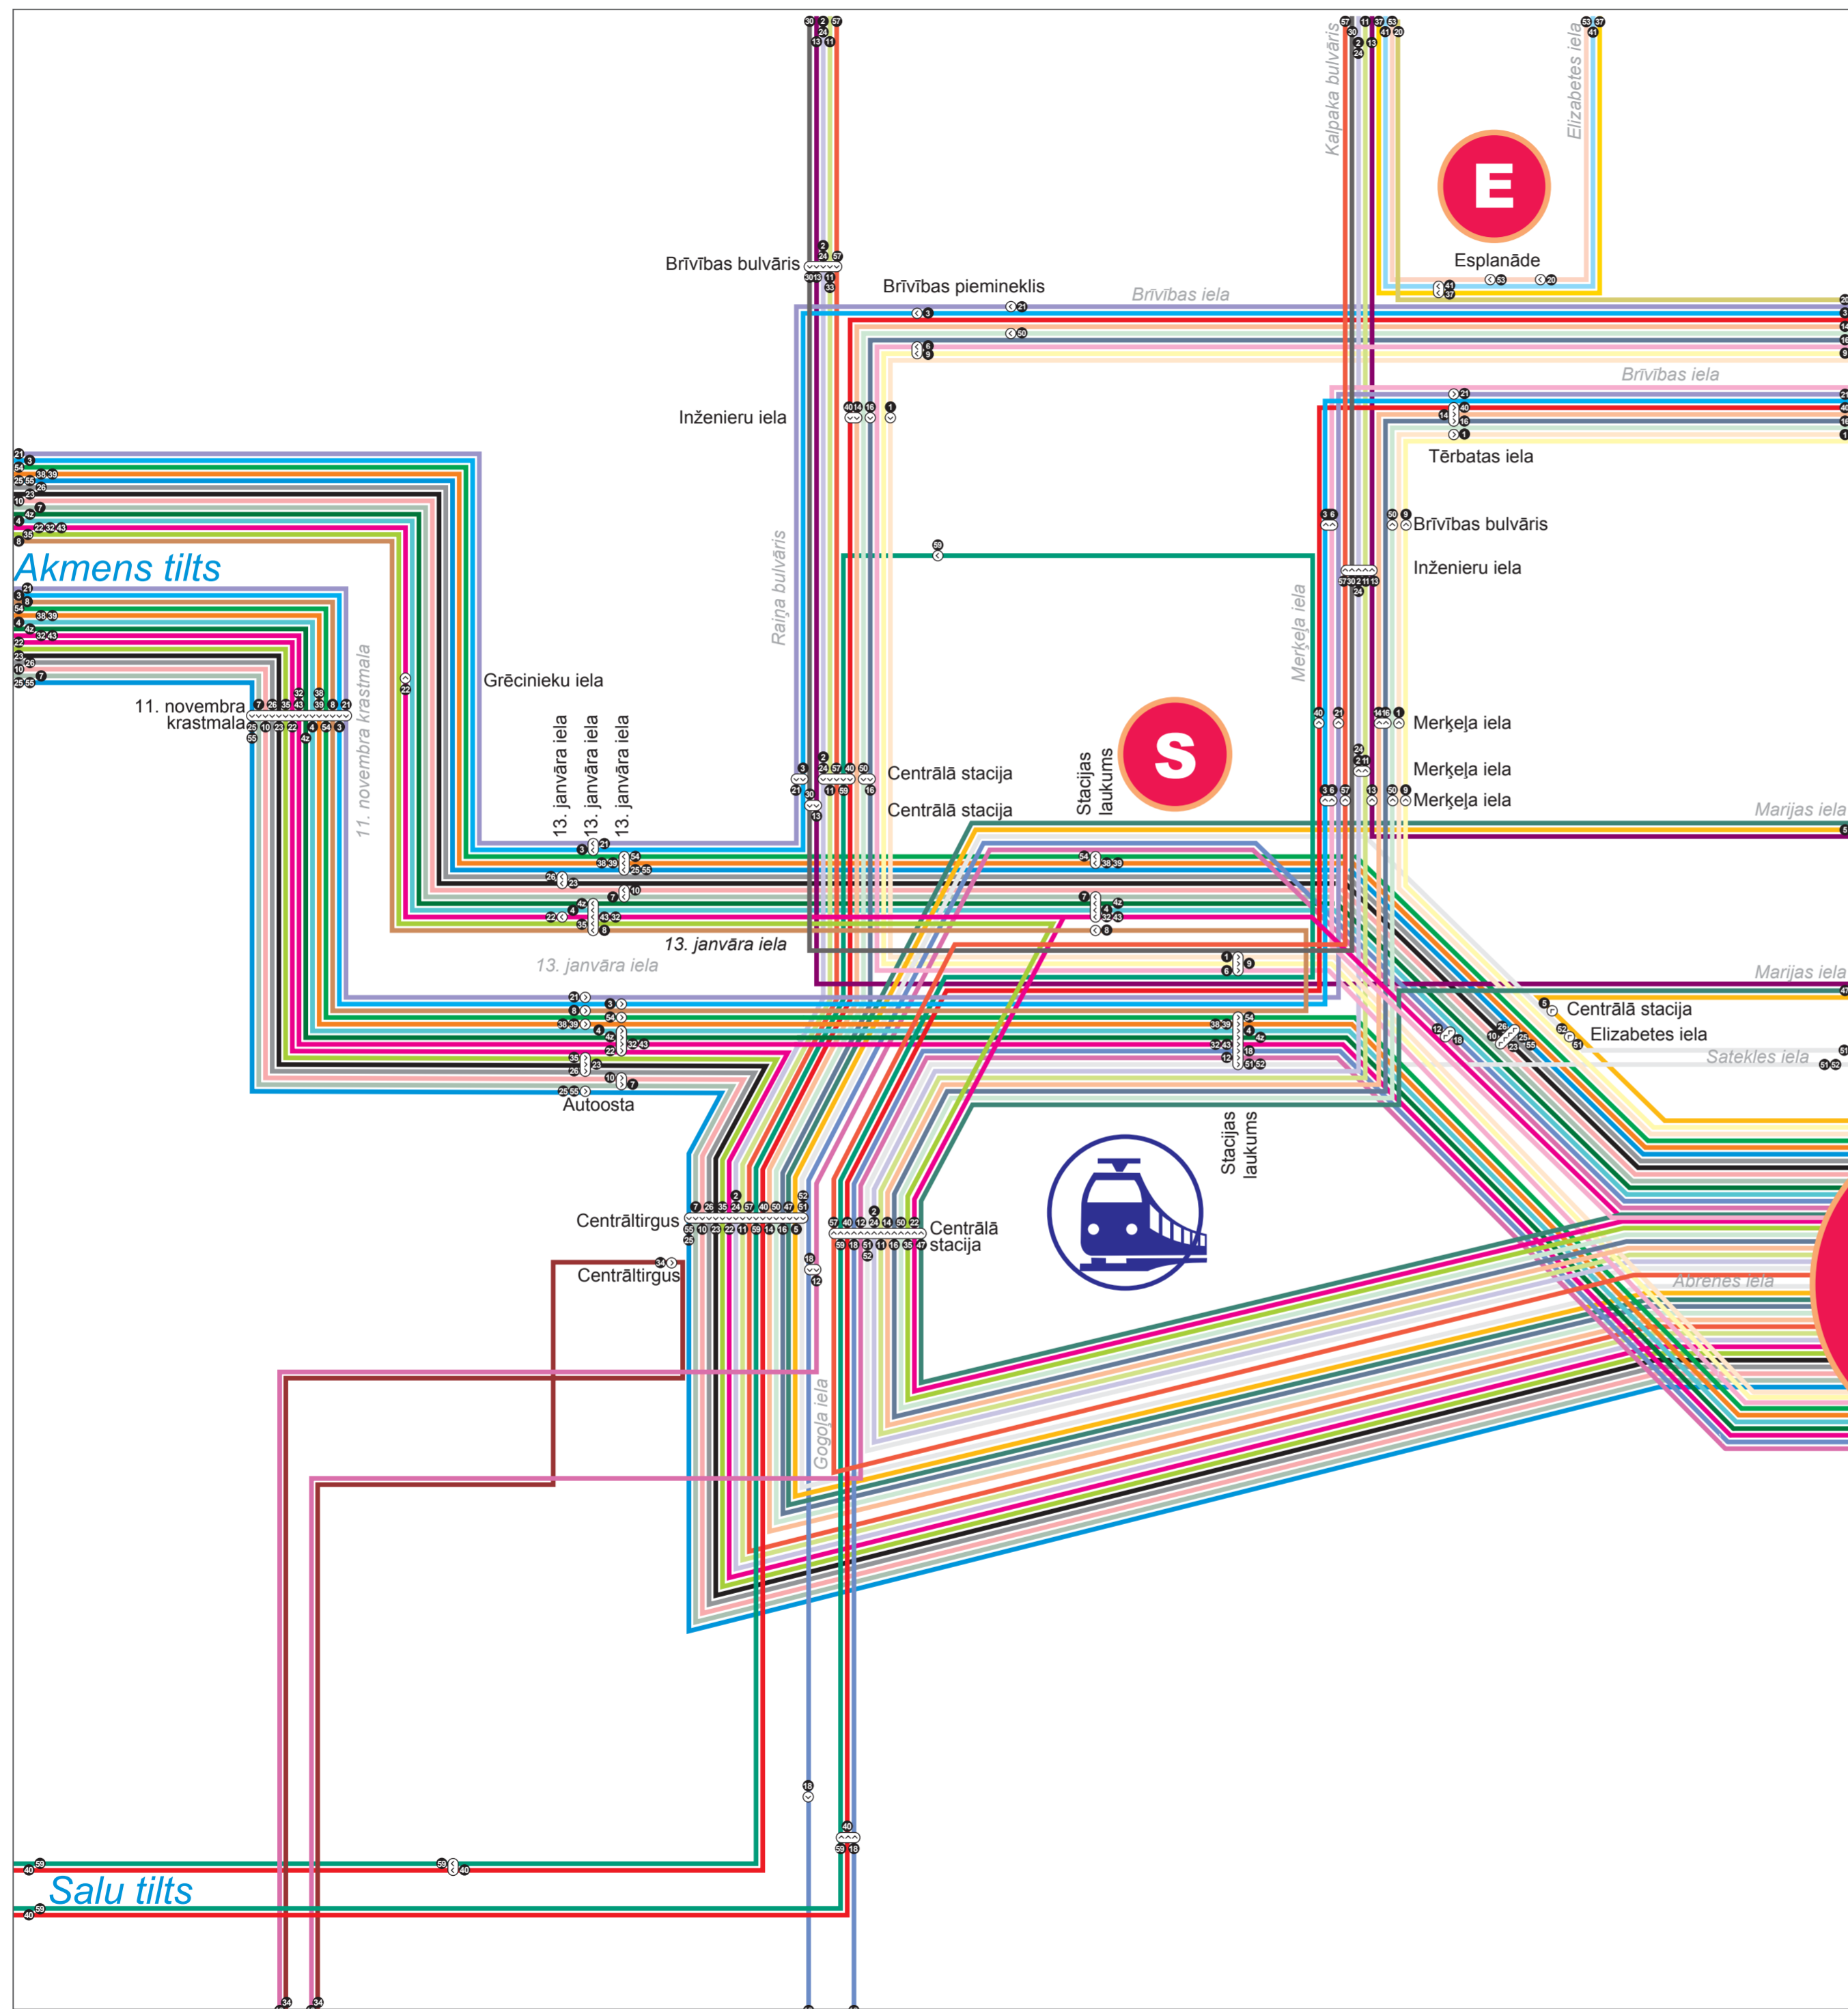

AUTOBUSU KUSTĪBAS MARŠRUTI, CENTRS

Spēkā no 2018. gada 3. marta

ABRENES IELA

APZĪMĒJUMI

- 1 Abrenes iela — Bergu ciems
- 2 Abrenes iela — Vecmīlgrāvis
- 3 Daugavgrīva — Pļavnieki
- 4 Abrenes iela — Piņķi
- 4z Abrenes iela — Zolitūde
- 5 Abrenes iela — Mežciems
- 6 Abrenes iela — Dreiliņi
- 7 Abrenes iela — Stīpiņi
- 8 Stacijas laukums — Zolitūde
- 9 Abrenes iela — Mežaparks
- 10 Abrenes iela — Brūklēņu iela — Jaunmārupe
- 11 Abrenes iela — Jaunciems — Suži
- 12 Abrenes iela — Kooperatīvs "Ziedonis"
- 13 Babītes stacija — Kleisti — Preču 2
- 14 Abrenes iela — Zvēraudzētava
- 16 Abrenes iela — Jugla
- 18 Abrenes iela — Dārziņi
- 20 Pētersalas iela — Pļavnieku kapi
- 21 Imanta — Jugla
- 22 Abrenes iela — Lidosta
- 23 Abrenes iela — Baloži
- 24 Abrenes iela — Mārgajsala
- 25 Abrenes iela — Mārupe
- 26 Abrenes iela — Kattakalns
- 30 Centrālā stacija — Daugavgrīva
- 32 Abrenes iela — Piņķi
- 34 Centrāltirgus — Sautīši
- 35 Abrenes iela — Pleskodāle
- 37 Esplanāde — Imanta
- 38 Abrenes iela — Dzirciema iela
- 39 Abrenes iela — Lāčupes kapi
- 40 Jugla — Ziepiņkalns
- 41 Esplanāde — Imanta
- 43 Abrenes iela — Skulte
- 47 Abrenes iela — Šķirotava
- 50 Abrenes iela — TE-02
- 51 Abrenes iela — Ulbroka
- 52 Abrenes iela — Pļavnieku kapi
- 53 Esplanāde — Zolitūde
- 54 Abrenes iela — Voleri
- 55 Abrenes iela — Jaunmārupe
- 57 Abrenes iela — Kīpsala
- 59 Latvijas Universitāte — Televīzijas centrs

S STACIJAS LAUKUMS GALAPUNKTS
8,30

E ESPLANĀDE GALAPUNKTS
37,53,41

○ Pieturas abos virzienos
○ Pieturas virziens

Plašāku informāciju par Rīgas satiksmes piedāvātajiem pakalpojumiem, maršrutu sarakstiem, bijēju veidiem un citiem jaunumiem var saņemt interneta mājas lapā www.rigassatikme.lv vai zvanot pa bezmaksas tālruni 80001919.