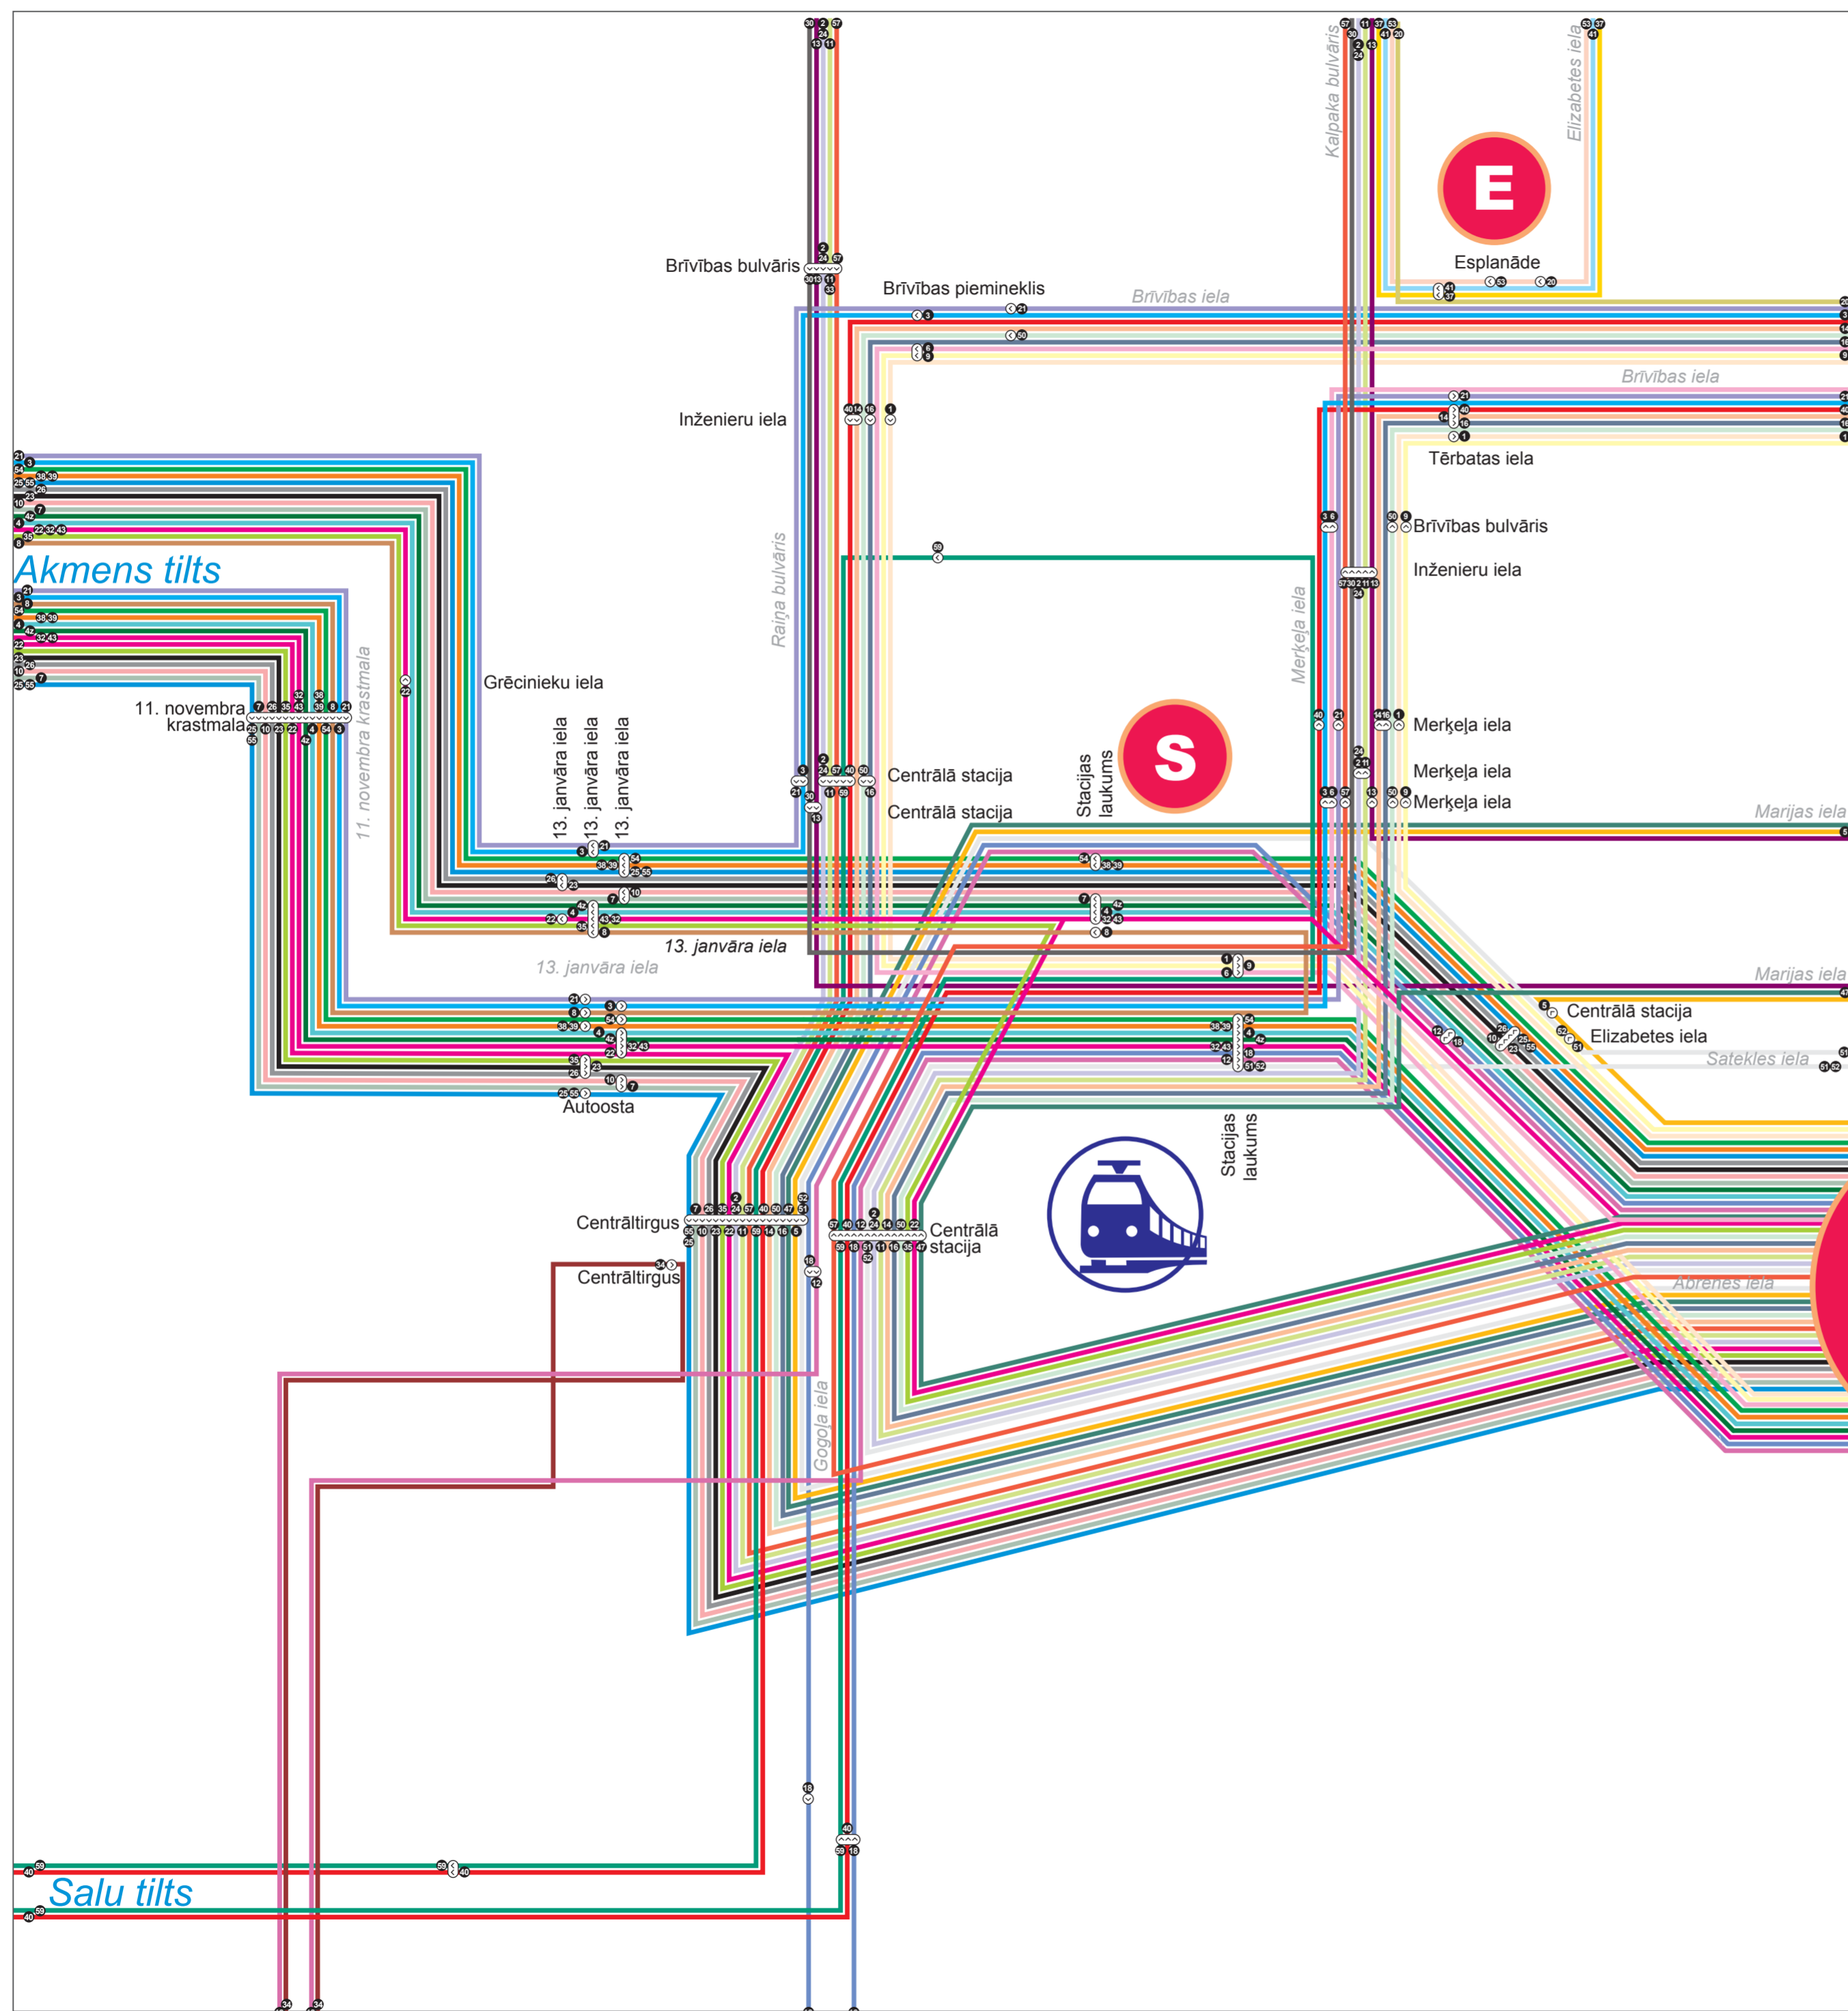

АВТОБУСНЫЕ МАРШРУТЫ, ЦЕНТР

Действует с 3 марта 2018 года

ABRENES IEĻA

ОБОЗНАЧЕНИЯ

1	Abrenes iela — Pansionāts
2	Abrenes iela — Vecmīlgrāvis
3	Bolderāja — Pļavnieki
4	Abrenes iela — Piņķi
4z	Abrenes iela — Zolitūde
5	Abrenes iela — Mežciems
6	Abrenes iela — Ulbrokas iela — Dreiliņi
7	Abrenes iela — Stīrnieki
8	Stacijas laukums — Zolitūde
9	Abrenes iela — Mežaparks
10	Abrenes iela — Brūklēņu iela — Jaunmārupe
11	Abrenes iela — Jaunciems — Suži
12	Abrenes iela — Kooperatīvs "Ziedonis"
13	Babišes stacija — Kleisti — Preču 2
14	Abrenes iela — Zvērāudzētava
16	Abrenes iela — Papīrfabrikas "Jugla"
18	Abrenes iela — Dārziņi
20	Pētersalas iela — Pļavnieku kapi
21	Imanta — Jugla
22	Abrenes iela — Lidosta
23	Abrenes iela — Baloži
24	Abrenes iela — Mārgajsala
25	Abrenes iela — Mārupe
26	Abrenes iela — Kattakalns
30	Centrālā stacija — Bolderāja
32	Abrenes iela — Piņķi
34	Centrāltirgus — Sautiši
35	Abrenes iela — Pleskodāle
37	Esplanāde — Imanta
38	Abrenes iela — Dzirciema iela
39	Abrenes iela — Lāčupes kapi
40	Jugla — Zieņniekkalns
41	Esplanāde — Imanta
43	Abrenes iela — Skulte
47	Abrenes iela — Sīrotava
50	Abrenes iela — TE-02
51	Abrenes iela — Ulbroka
52	Abrenes iela — Pļavnieku kapi
53	Esplanāde — Zolitūde
54	Abrenes iela — Voleri
55	Abrenes iela — Jaunmārupe
57	Abrenes iela — Ķīpsala
59	Latvijas Universitāte — Televīzijas centrs