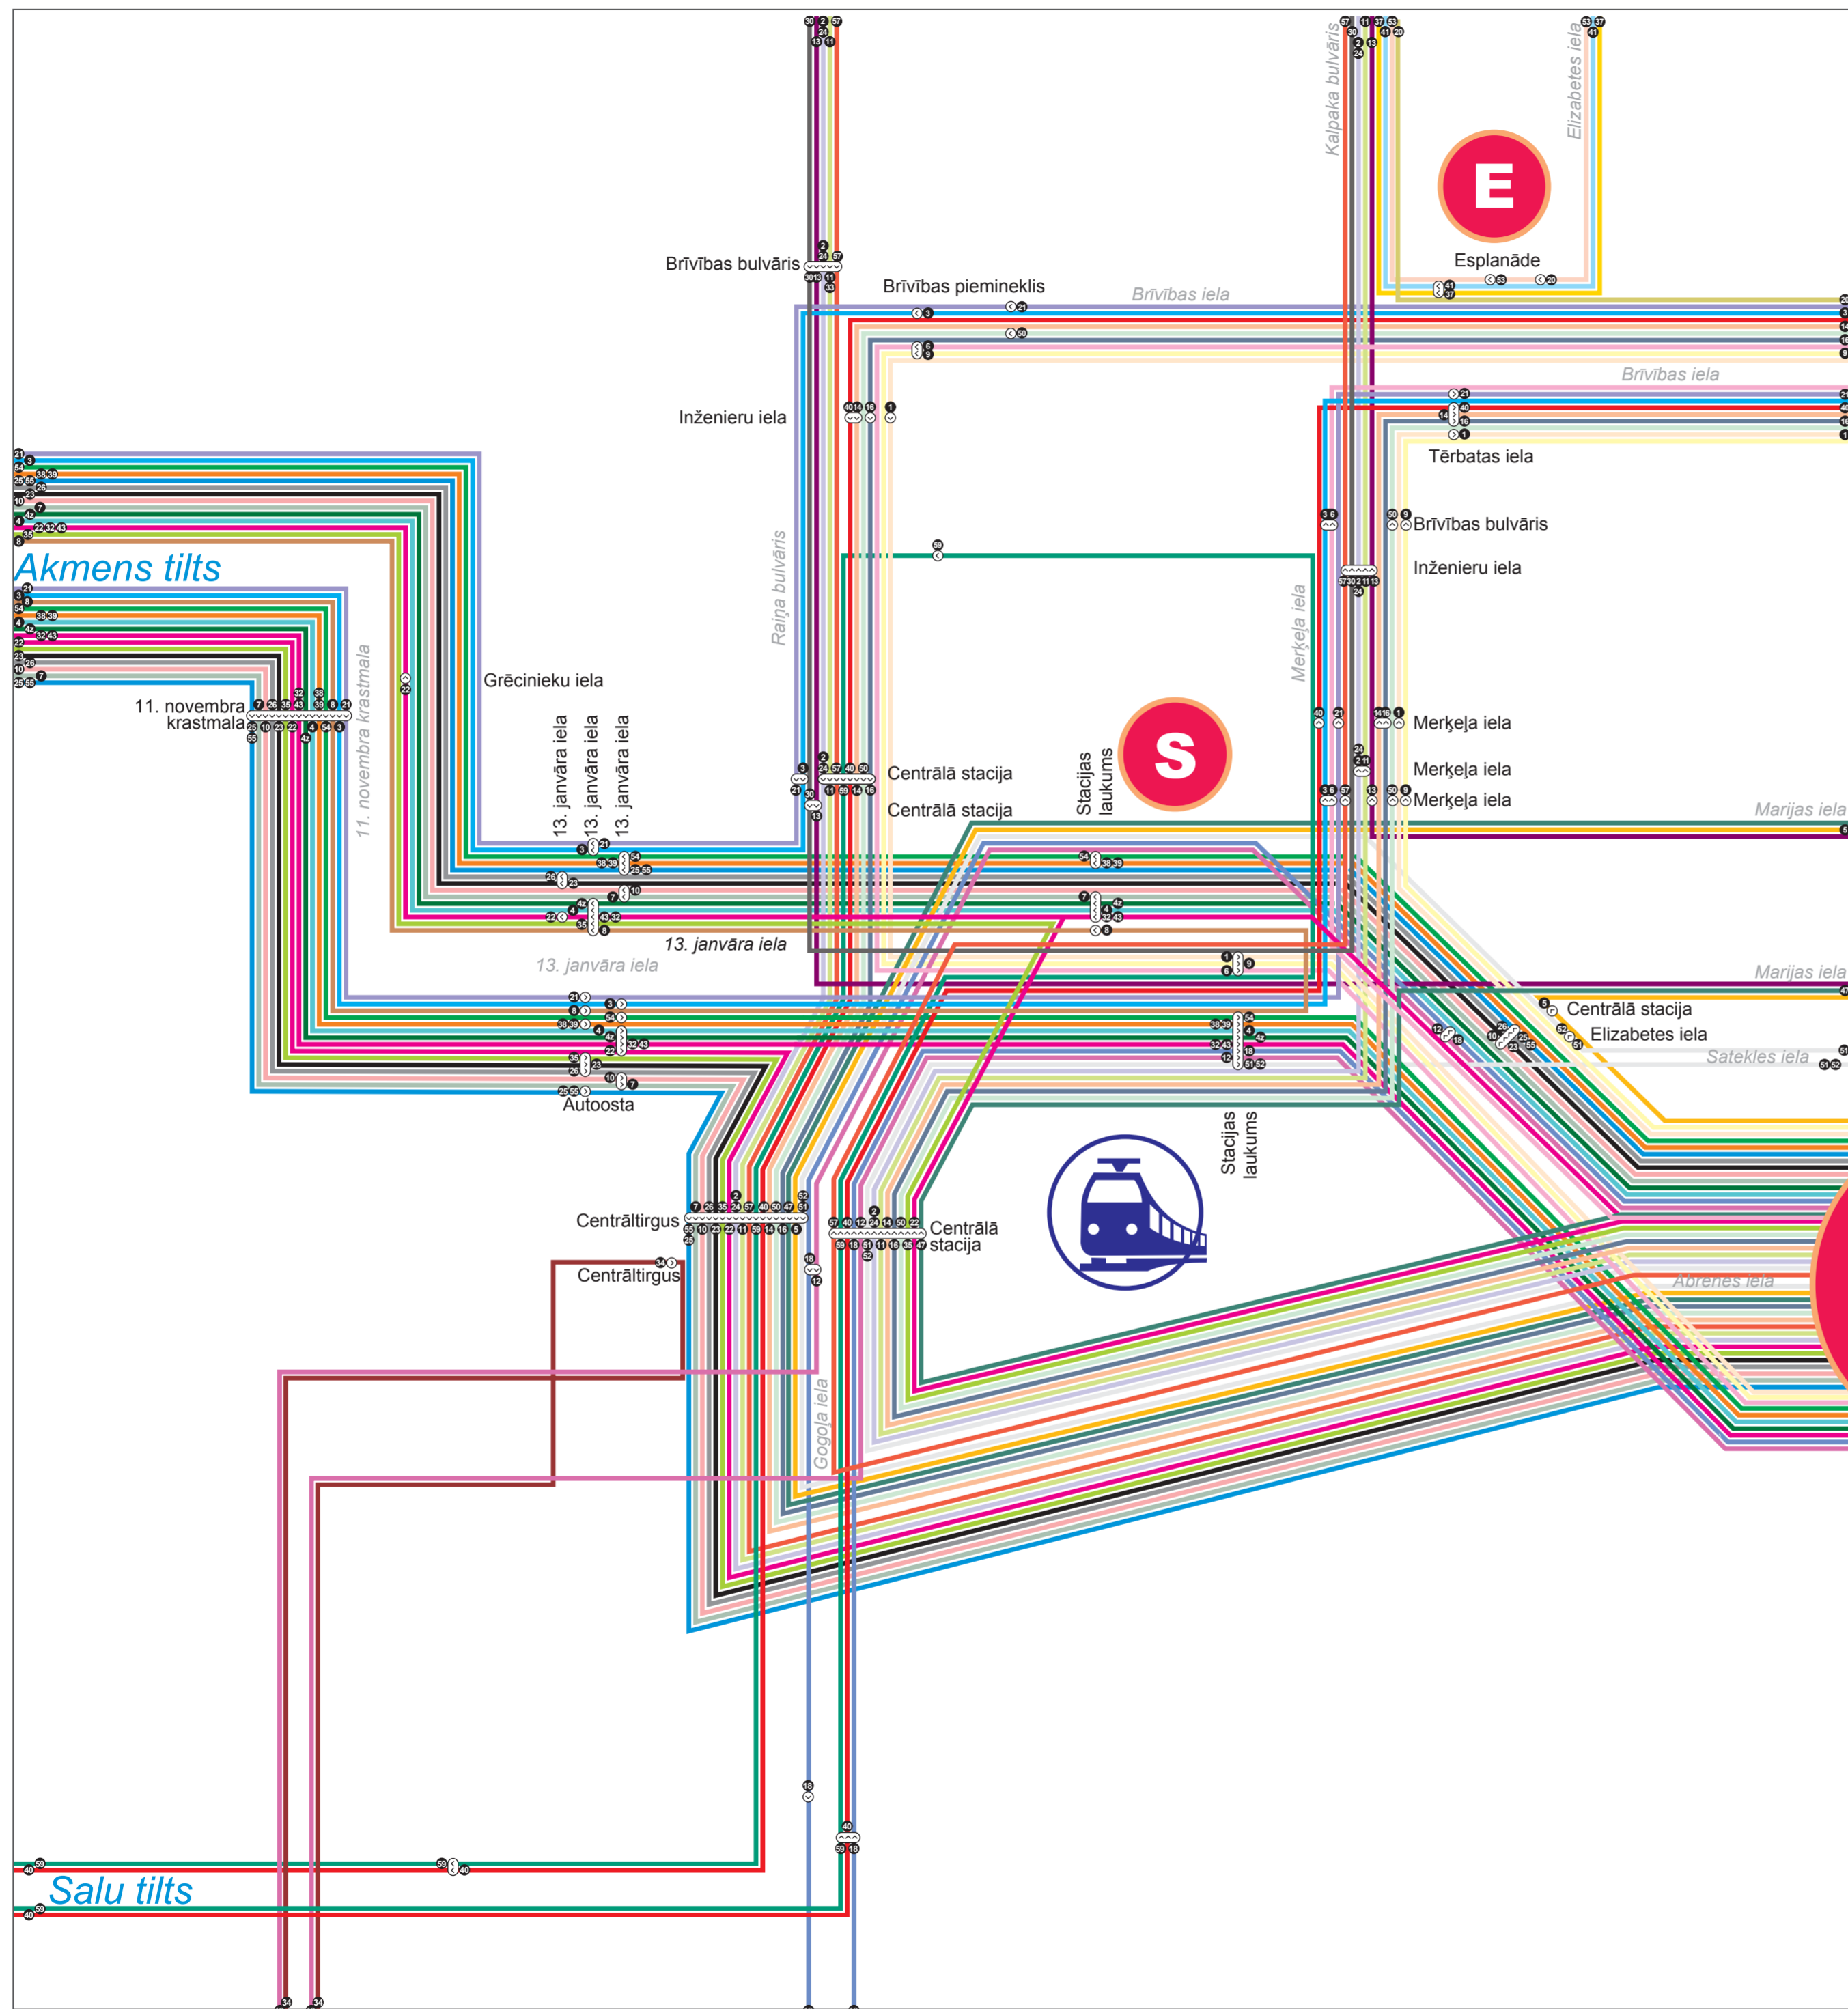

S TERMINAL STACIJAS LAUKUMS 8,30
E TERMINAL ESPLANĀDE 37,53,41
25 Terminal

○ Two-way stop
 ○ One-way stop

BUS ROUTES, CENTER

Valid from April 4th, 2019

ABRENES IEĻA

LEGEND

- 1 Abrenes iela — Pansionāts
- 2 Abrenes iela — Vecmīlgrāvis
- 3 Bolderāja — Pļavnieki
- 4 Abrenes iela — Piņķi
- 4z Abrenes iela — Zolitūde
- 5 Abrenes iela — Mežciems
- 6 Abrenes iela — Ulbrokas iela — Dreiliņi
- 7 Abrenes iela — Stīpnieki
- 8 Stacijas laukums — Zolitūde
- 9 Abrenes iela — Mežaparks
- 10 Abrenes iela — Brūklēņu iela — Jaunmārupe
- 11 Abrenes iela — Jaunciems — Suži
- 12 Abrenes iela — Kooperatīvs "Ziedonis"
- 13 Babītes stacija — Kleisti — Preču 2
- 14 Abrenes iela — Zvēraudzētava
- 16 Abrenes iela — Papīrfabrika "Jugla"
- 18 Abrenes iela — Dārziņi
- 20 Pētersalas iela — Pļavnieku kapi
- 21 Imanta — Jugla
- 22 Abrenes iela — Lidosta
- 23 Abrenes iela — Baloži
- 24 Abrenes iela — Mārgajsala
- 25 Abrenes iela — Mārupe
- 26 Abrenes iela — Kattakalns
- 30 Centrālā stacija — Bolderāja
- 32 Abrenes iela — Piņķi
- 34 Centrāltirgus — Sautīši
- 35 Abrenes iela — Pleskodāle
- 37 Esplanāde — Imanta
- 38 Abrenes iela — Dzirciema iela
- 39 Abrenes iela — Lāčupes kapi
- 40 Jugla — Ziepniekkalns
- 41 Esplanāde — Imanta
- 43 Abrenes iela — Skulte
- 47 Abrenes iela — Šķīrotava — Getliņi
- 50 Abrenes iela — TE-02
- 51 Abrenes iela — Ulbroka
- 52 Abrenes iela — Pļavnieku kapi
- 53 Esplanāde — Zolitūde
- 54 Abrenes iela — Voleri
- 55 Abrenes iela — Jaunmārupe
- 57 Abrenes iela — Kīpsala
- 59 Latvijas Universitāte — Televīzijas centrs