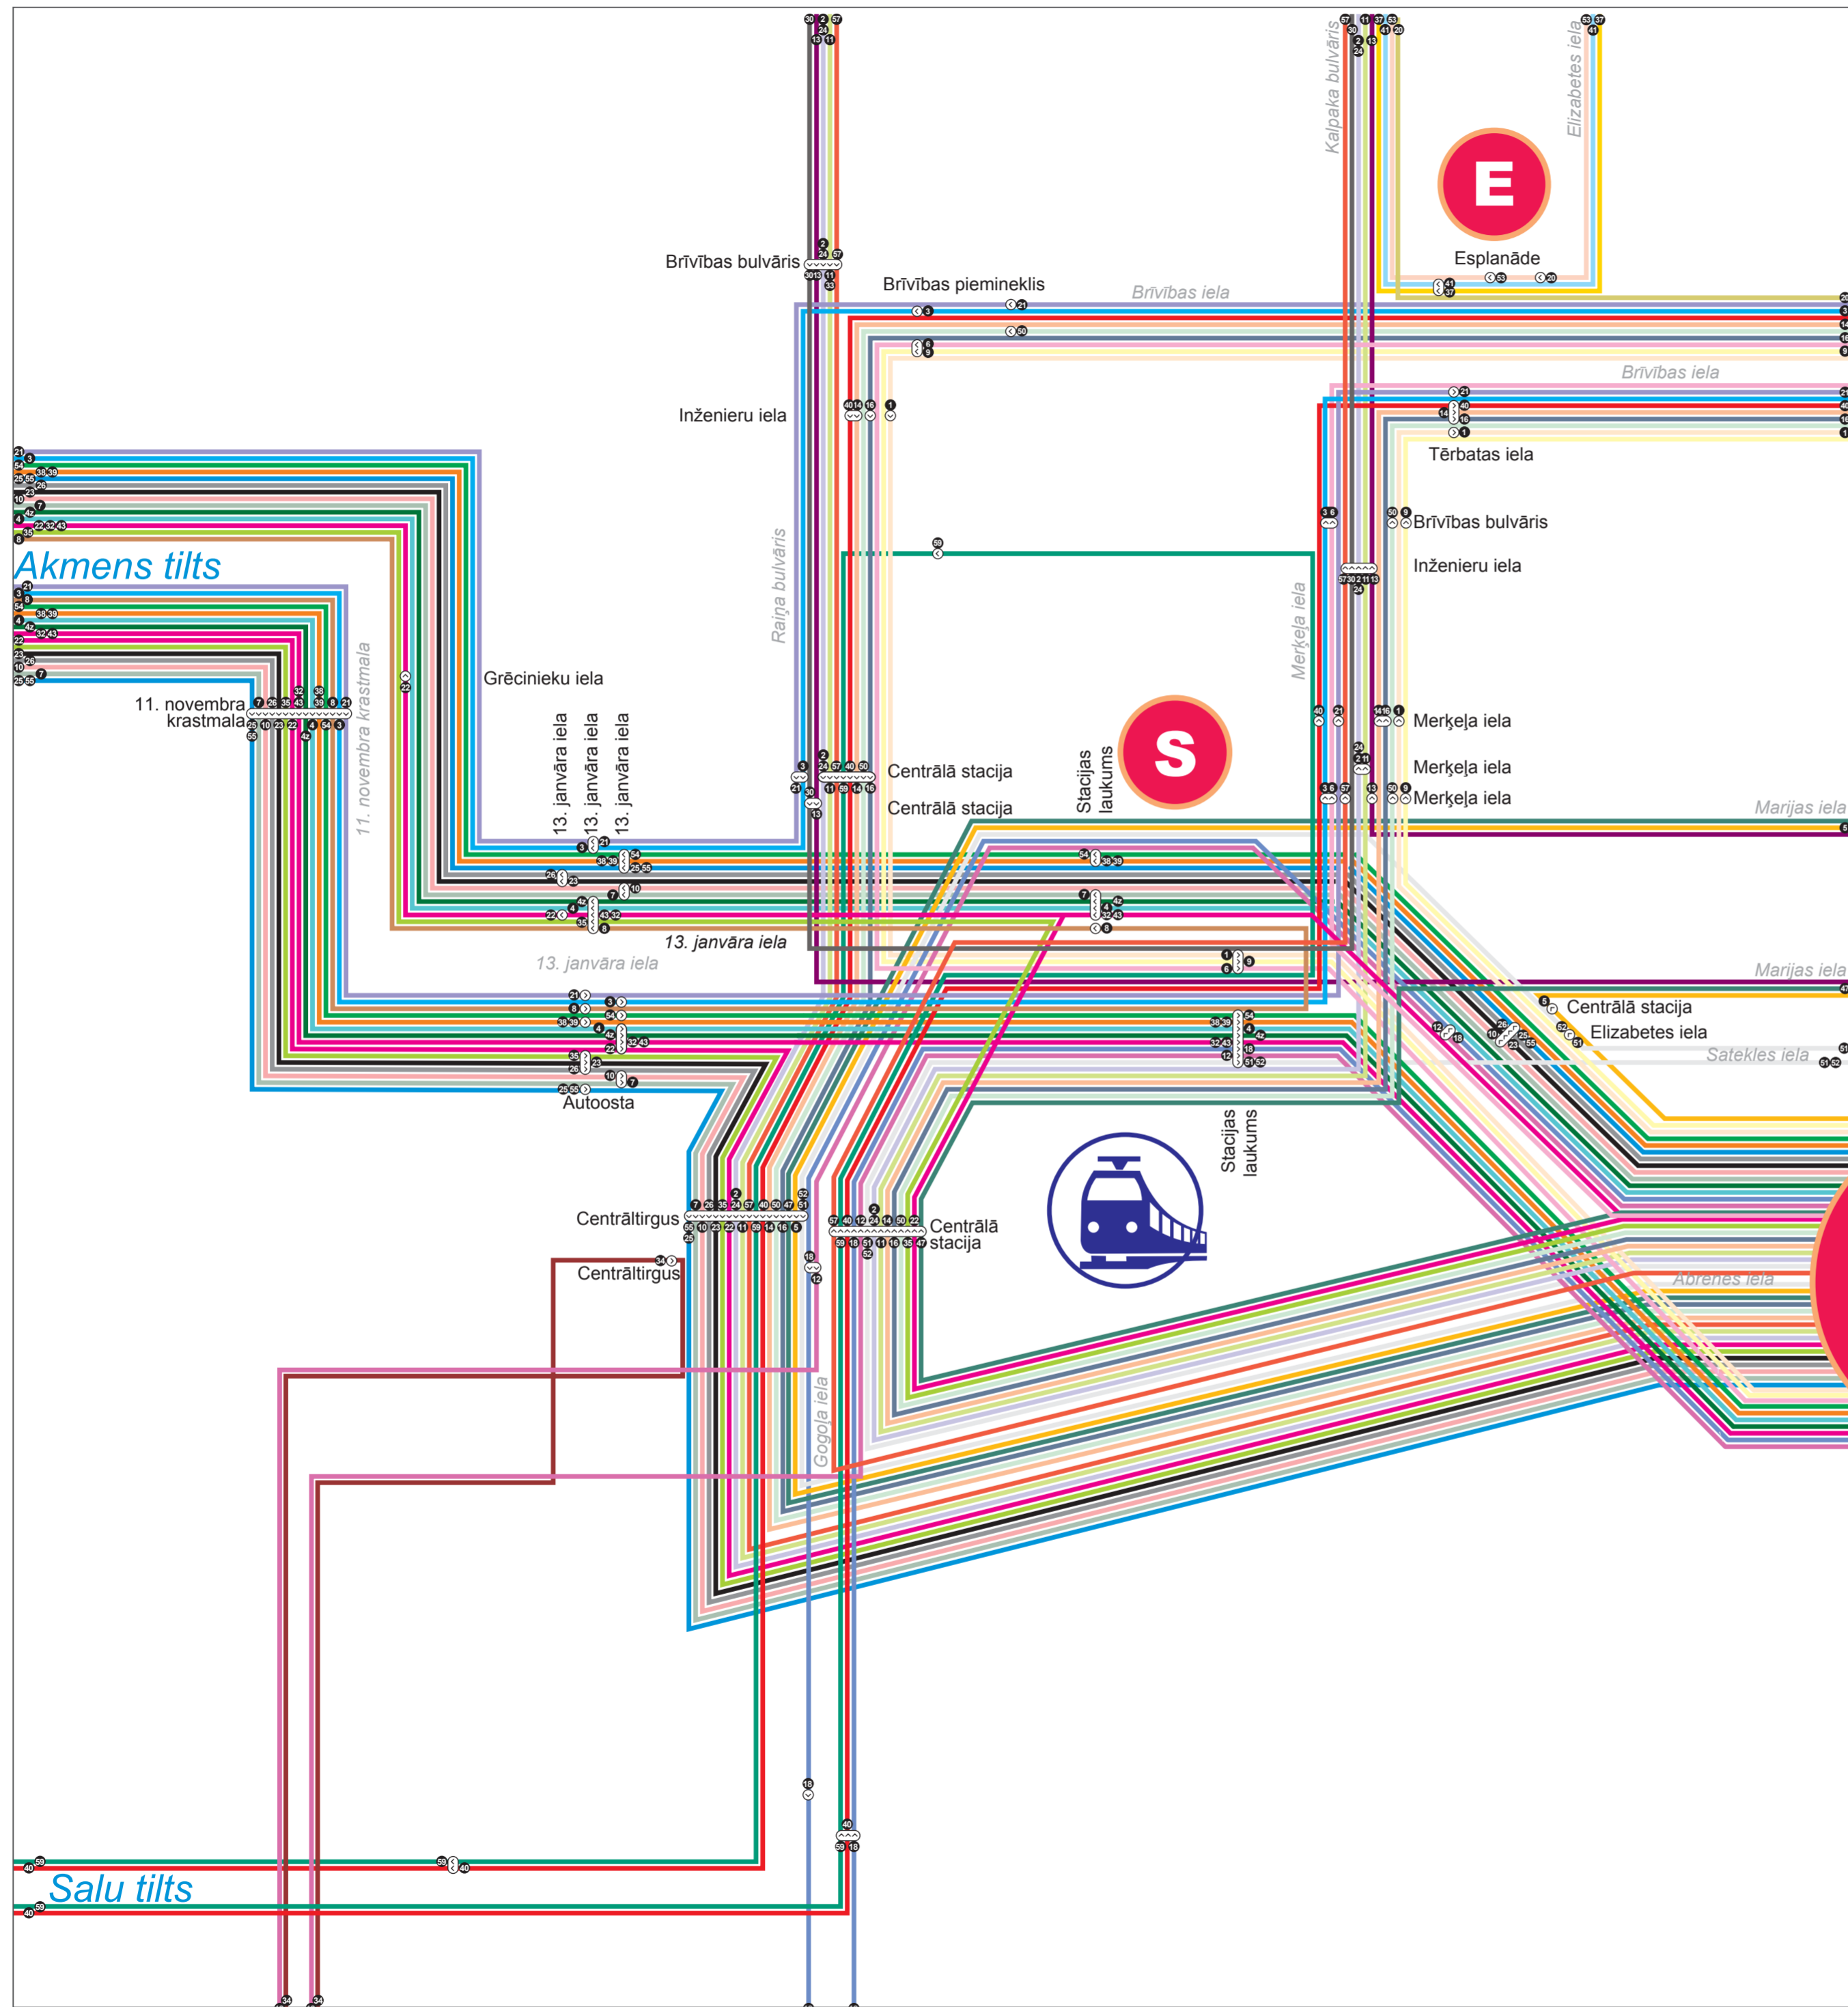

1.2, 4, 4z, 5, 6, 7, 9, 10, 11, 12, 14, 16, 18, 22, 23, 24, 25, 26, 32, 35, 38, 39, 43, 47, 50, 51, 52, 54, 55, 57

A ABRENES IEĻA

7 autobusu parks

S Centrālā stacija

E Esplanāde

25 Maršruta galapunkts

AUTOBUSU KUSTĪBAS MARŠRUTI, CENTRS

Spēkā no 2019. gada 4. aprīļa

ABRENES IEĻA

- APZĪMĒJUMI**
- 1 Abrenes iela — Berģuciems
 - 2 Abrenes iela — Vecmīlgrāvis
 - 3 Daugavgrīva — Pļavnieki
 - 4 Abrenes iela — Piņķi
 - 4z Abrenes iela — Zolitūde
 - 5 Abrenes iela — Mežciems
 - 6 Abrenes iela — Dreiliņi
 - 7 Abrenes iela — Stīpiņi
 - 8 Stacijas laukums — Zolitūde
 - 9 Abrenes iela — Mežaparks
 - 10 Abrenes iela — Brūkleņu iela — Jaunmārupe
 - 11 Abrenes iela — Jaunciems — Suži
 - 12 Abrenes iela — Kooperatīvs "Ziedonis"
 - 13 Babītes stacija — Kleisti — Preču 2
 - 14 Abrenes iela — Zvēraudzētava
 - 16 Abrenes iela — Jugla
 - 18 Abrenes iela — Dārziņi
 - 20 Pētersalas iela — Pļavnieku kapi
 - 21 Imanta — Jugla
 - 22 Abrenes iela — Lidosta
 - 23 Abrenes iela — Baloži
 - 24 Abrenes iela — Mārgajsala
 - 25 Abrenes iela — Mārupe
 - 26 Abrenes iela — Kattakalns
 - 30 Centrālā stacija — Daugavgrīva
 - 32 Abrenes iela — Piņķi
 - 34 Centrāltirgus — Sautīši
 - 35 Abrenes iela — Pleskodāle
 - 37 Esplanāde — Imanta
 - 38 Abrenes iela — Dzirciema iela
 - 39 Abrenes iela — Lāčupes kapi
 - 40 Jugla — Ziepniekkalns
 - 41 Esplanāde — Imanta
 - 43 Abrenes iela — Skulte
 - 47 Abrenes iela — Šķirotava — Getliņi
 - 50 Abrenes iela — TE-02
 - 51 Abrenes iela — Ulbroka
 - 52 Abrenes iela — Pļavnieku kapi
 - 53 Esplanāde — Zolitūde
 - 54 Abrenes iela — Voleri
 - 55 Abrenes iela — Jaunmārupe
 - 57 Abrenes iela — Kīpsala
 - 59 Latvijas Universitāte — Televīzijas centrs
- S** STACIJAS LAUKUMS GALAPUNKTS 8,30
 - E** ESPLANĀDE GALAPUNKTS 37,53,41
 - Pieturas abos virzienos
 - Pieturas virziens