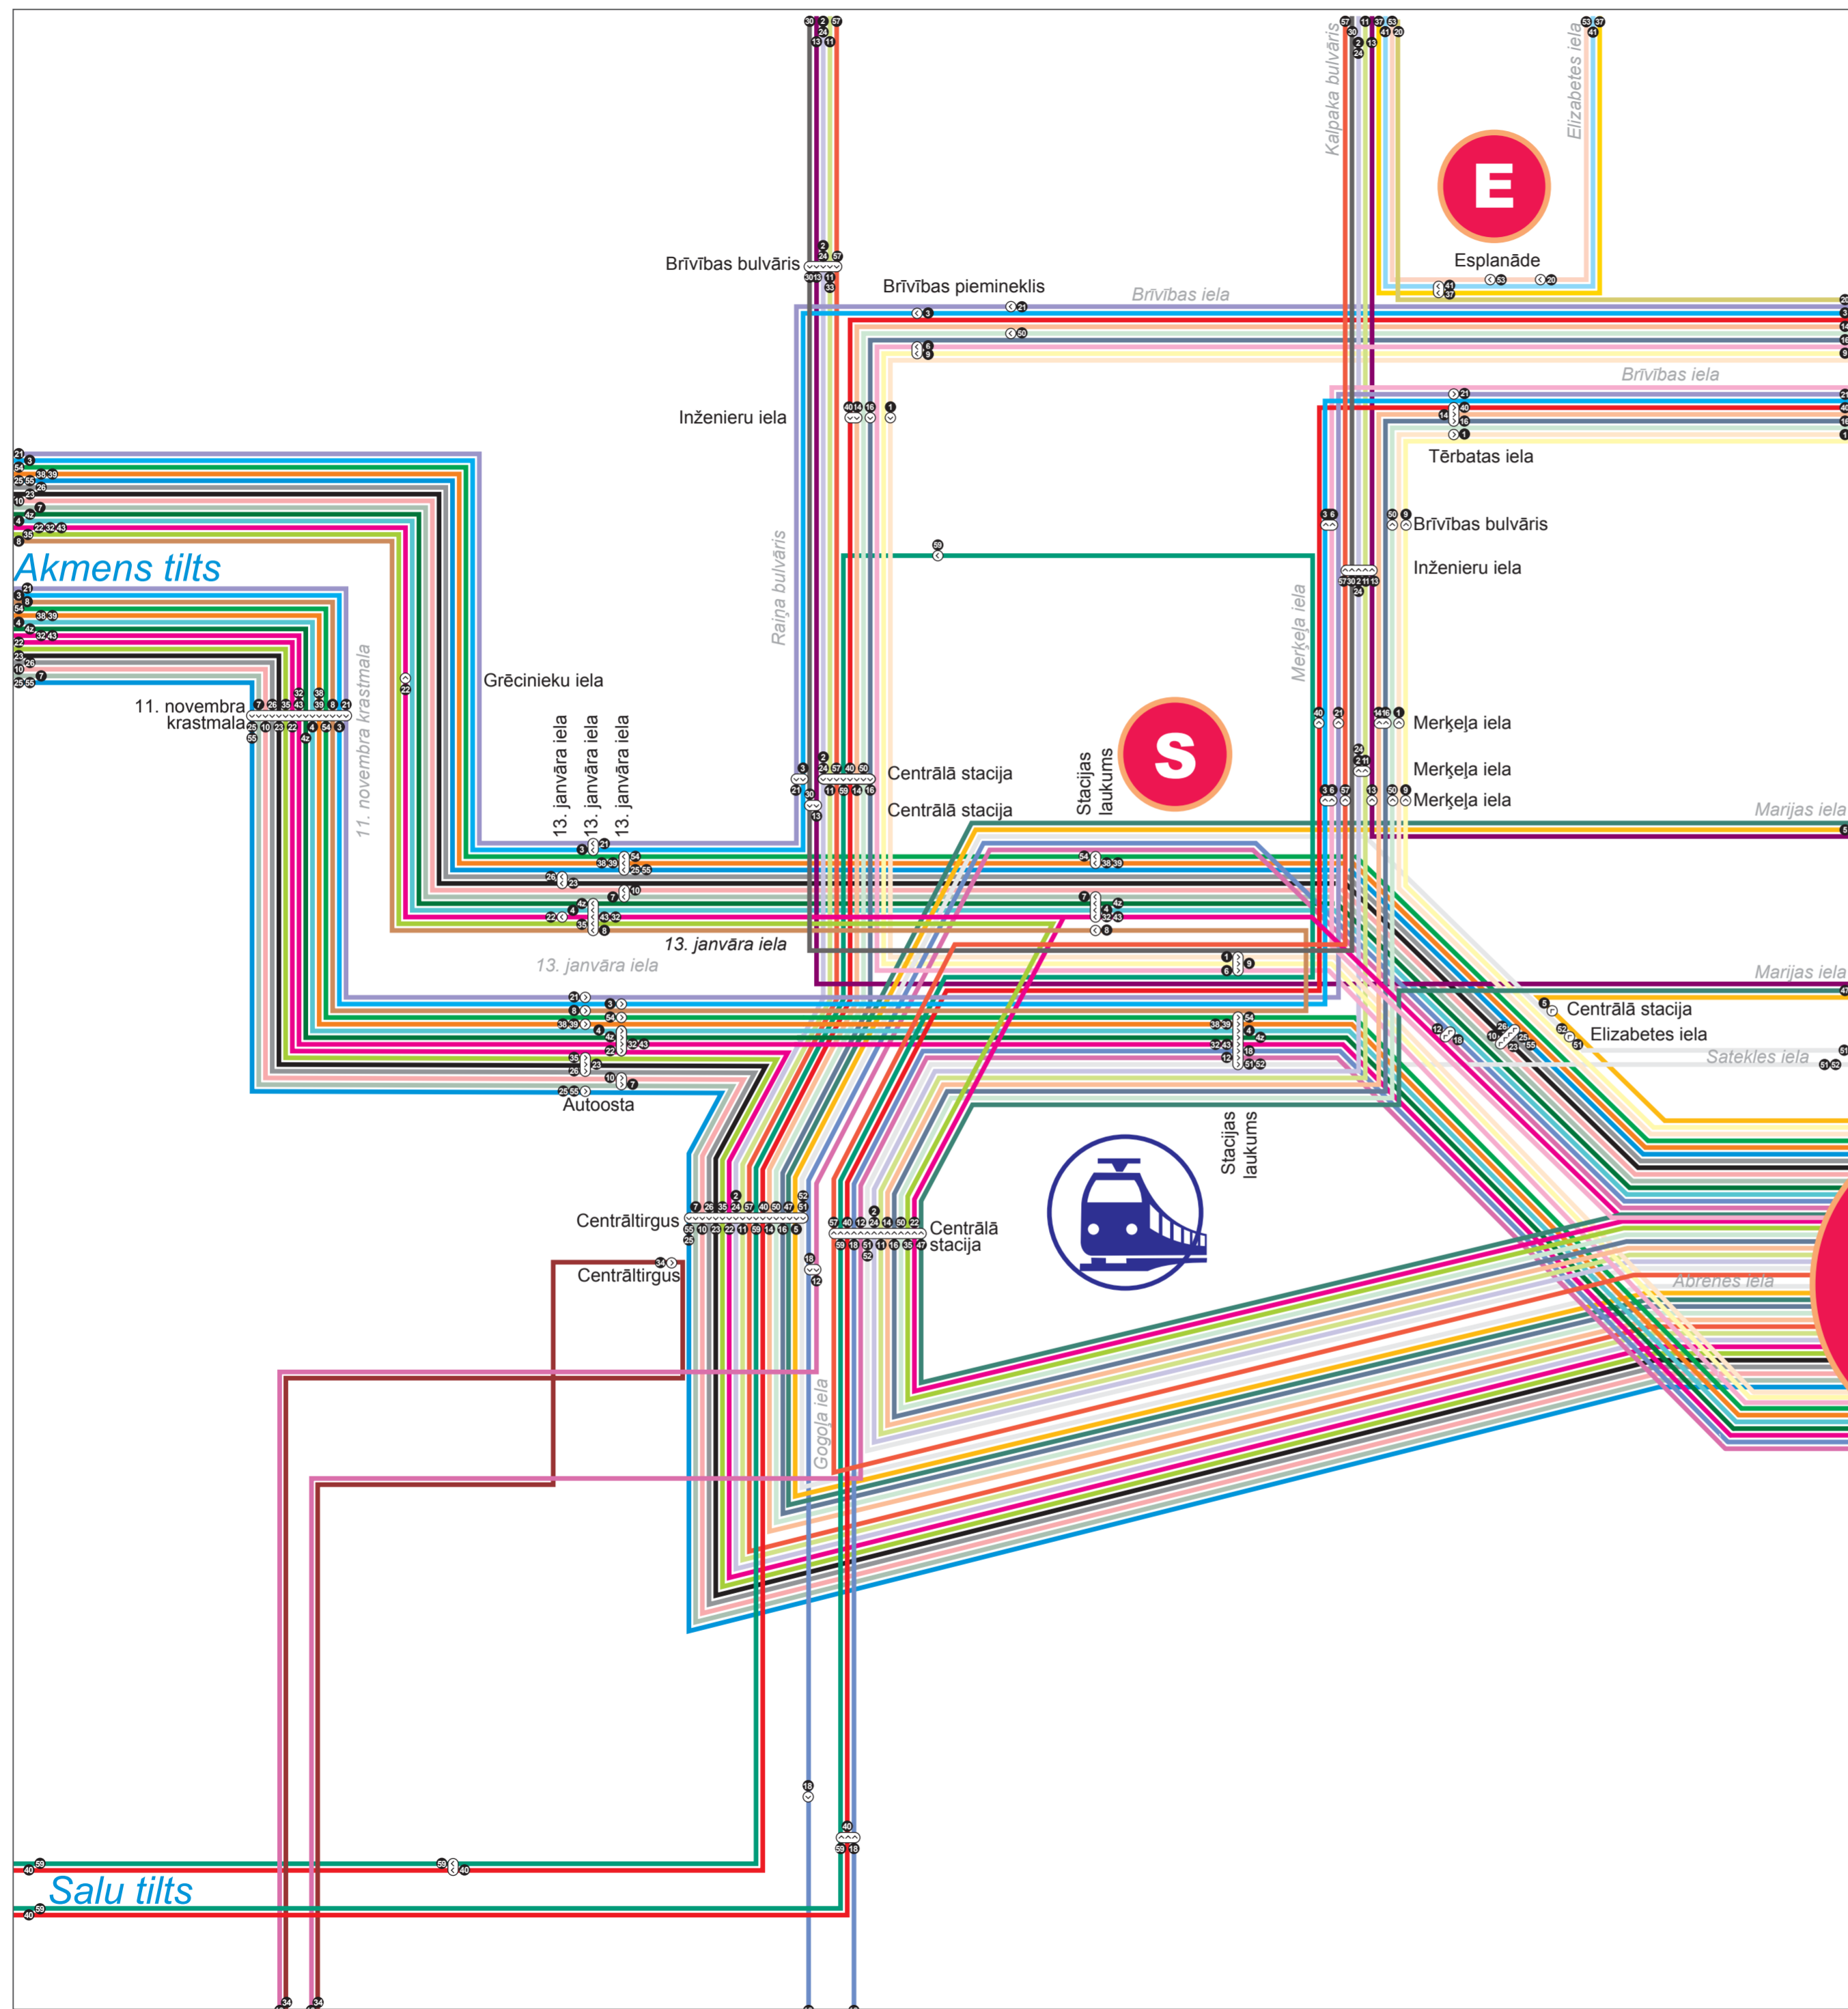

- ОБОЗНАЧЕНИЯ**
- 1 Abrenes iela — Bergučiems
  - 2 Abrenes iela — Vecmīlgrāvis
  - 3 Daugavgrīva — Pļavnieki
  - 4 Abrenes iela — Pīrkāji
  - 4z Abrenes iela — Zolitūde
  - 5 Abrenes iela — Mežciems
  - 6 Abrenes iela — Dreilīni
  - 7 Abrenes iela — Stīpnieki
  - 8 Stacijas laukums — Zolitūde
  - 9 Abrenes iela — Mežaparks
  - 10 Abrenes iela — Brūkļu iela — Jaunmārupe
  - 11 Abrenes iela — Jaunciems — Suži
  - 12 Abrenes iela — Kooperatīvs "Ziedonis"
  - 13 Babītes stacija — Kleisti — Preču 2
  - 14 Abrenes iela — Zvērāudzētava
  - 15 Dārziņi — Jugla
  - 16 Abrenes iela — Papīrfabrika "Jugla"
  - 18 Abrenes iela — Dārziņi
  - 19 Mežciems — Bukulti — Sarkandaugava
  - 20 Pētersalas iela — Pļavnieku kapi
  - 21 Imanta — Jugla
  - 22 Abrenes iela — Lidosta
  - 23 Abrenes iela — Baloži
  - 24 Abrenes iela — Mangalsala
  - 25 Abrenes iela — Mārupe
  - 26 Abrenes iela — Kattakalns
  - 28 Jugla — Langstīni
  - 29 Mežciems — Vecmīlgrāvis
  - 30 Centrālā stacija — Daugavgrīva
  - 31 Dārziņi — Jugla
  - 32 Abrenes iela — Pīrkāji
  - 34 Centrālā stacija — Saustiņi
  - 35 Abrenes iela — Pleskodāle
  - 36 Imanta — Vakarbulīti
  - 37 Esplanāde — Imanta
  - 38 Abrenes iela — Dzirciema iela
  - 39 Abrenes iela — Lāčupei kapi
  - 40 Jugla — Ziepniekkalns
  - 41 Esplanāde — Imanta
  - 43 Abrenes iela — Skulte
  - 44 Ziepniekkalns — Zolitūde
  - 46 Ziepniekkalns — Zolitūde
  - 47 Abrenes iela — Šķirvata — Getliņi
  - 48 Pļavnieku kapi — Sarkandaugava
  - 49 MAN-TESS — Rumbula
  - 50 Abrenes iela — TEC2
  - 51 Abrenes iela — Ulbroka
  - 52 Abrenes iela — Pļavnieku kapi
  - 53 Esplanāde — Zolitūde
  - 54 Abrenes iela — Voleri
  - 55 Abrenes iela — Jaunmārupe
  - 56 Daugavgrīva — Ziepniekkalns
  - 57 Abrenes iela — Kīpsala
  - 58 Purvciems — Vecmīlgrāvis
  - 59 Latvijas Universitāte — Televīzijas centrs
  - 60 Kengarags — Ziepniekkalns
- С** КОНЕЧНЫЙ ПУНКТ СТАЦИЈАС LAUKUMS 8,30
- E** КОНЕЧНЫЙ ПУНКТ ESPLANĀDE 37,53,41
- 25** Конечный пункт
- Остановка в одном направлении
  - ◐ Остановка в одном направлении