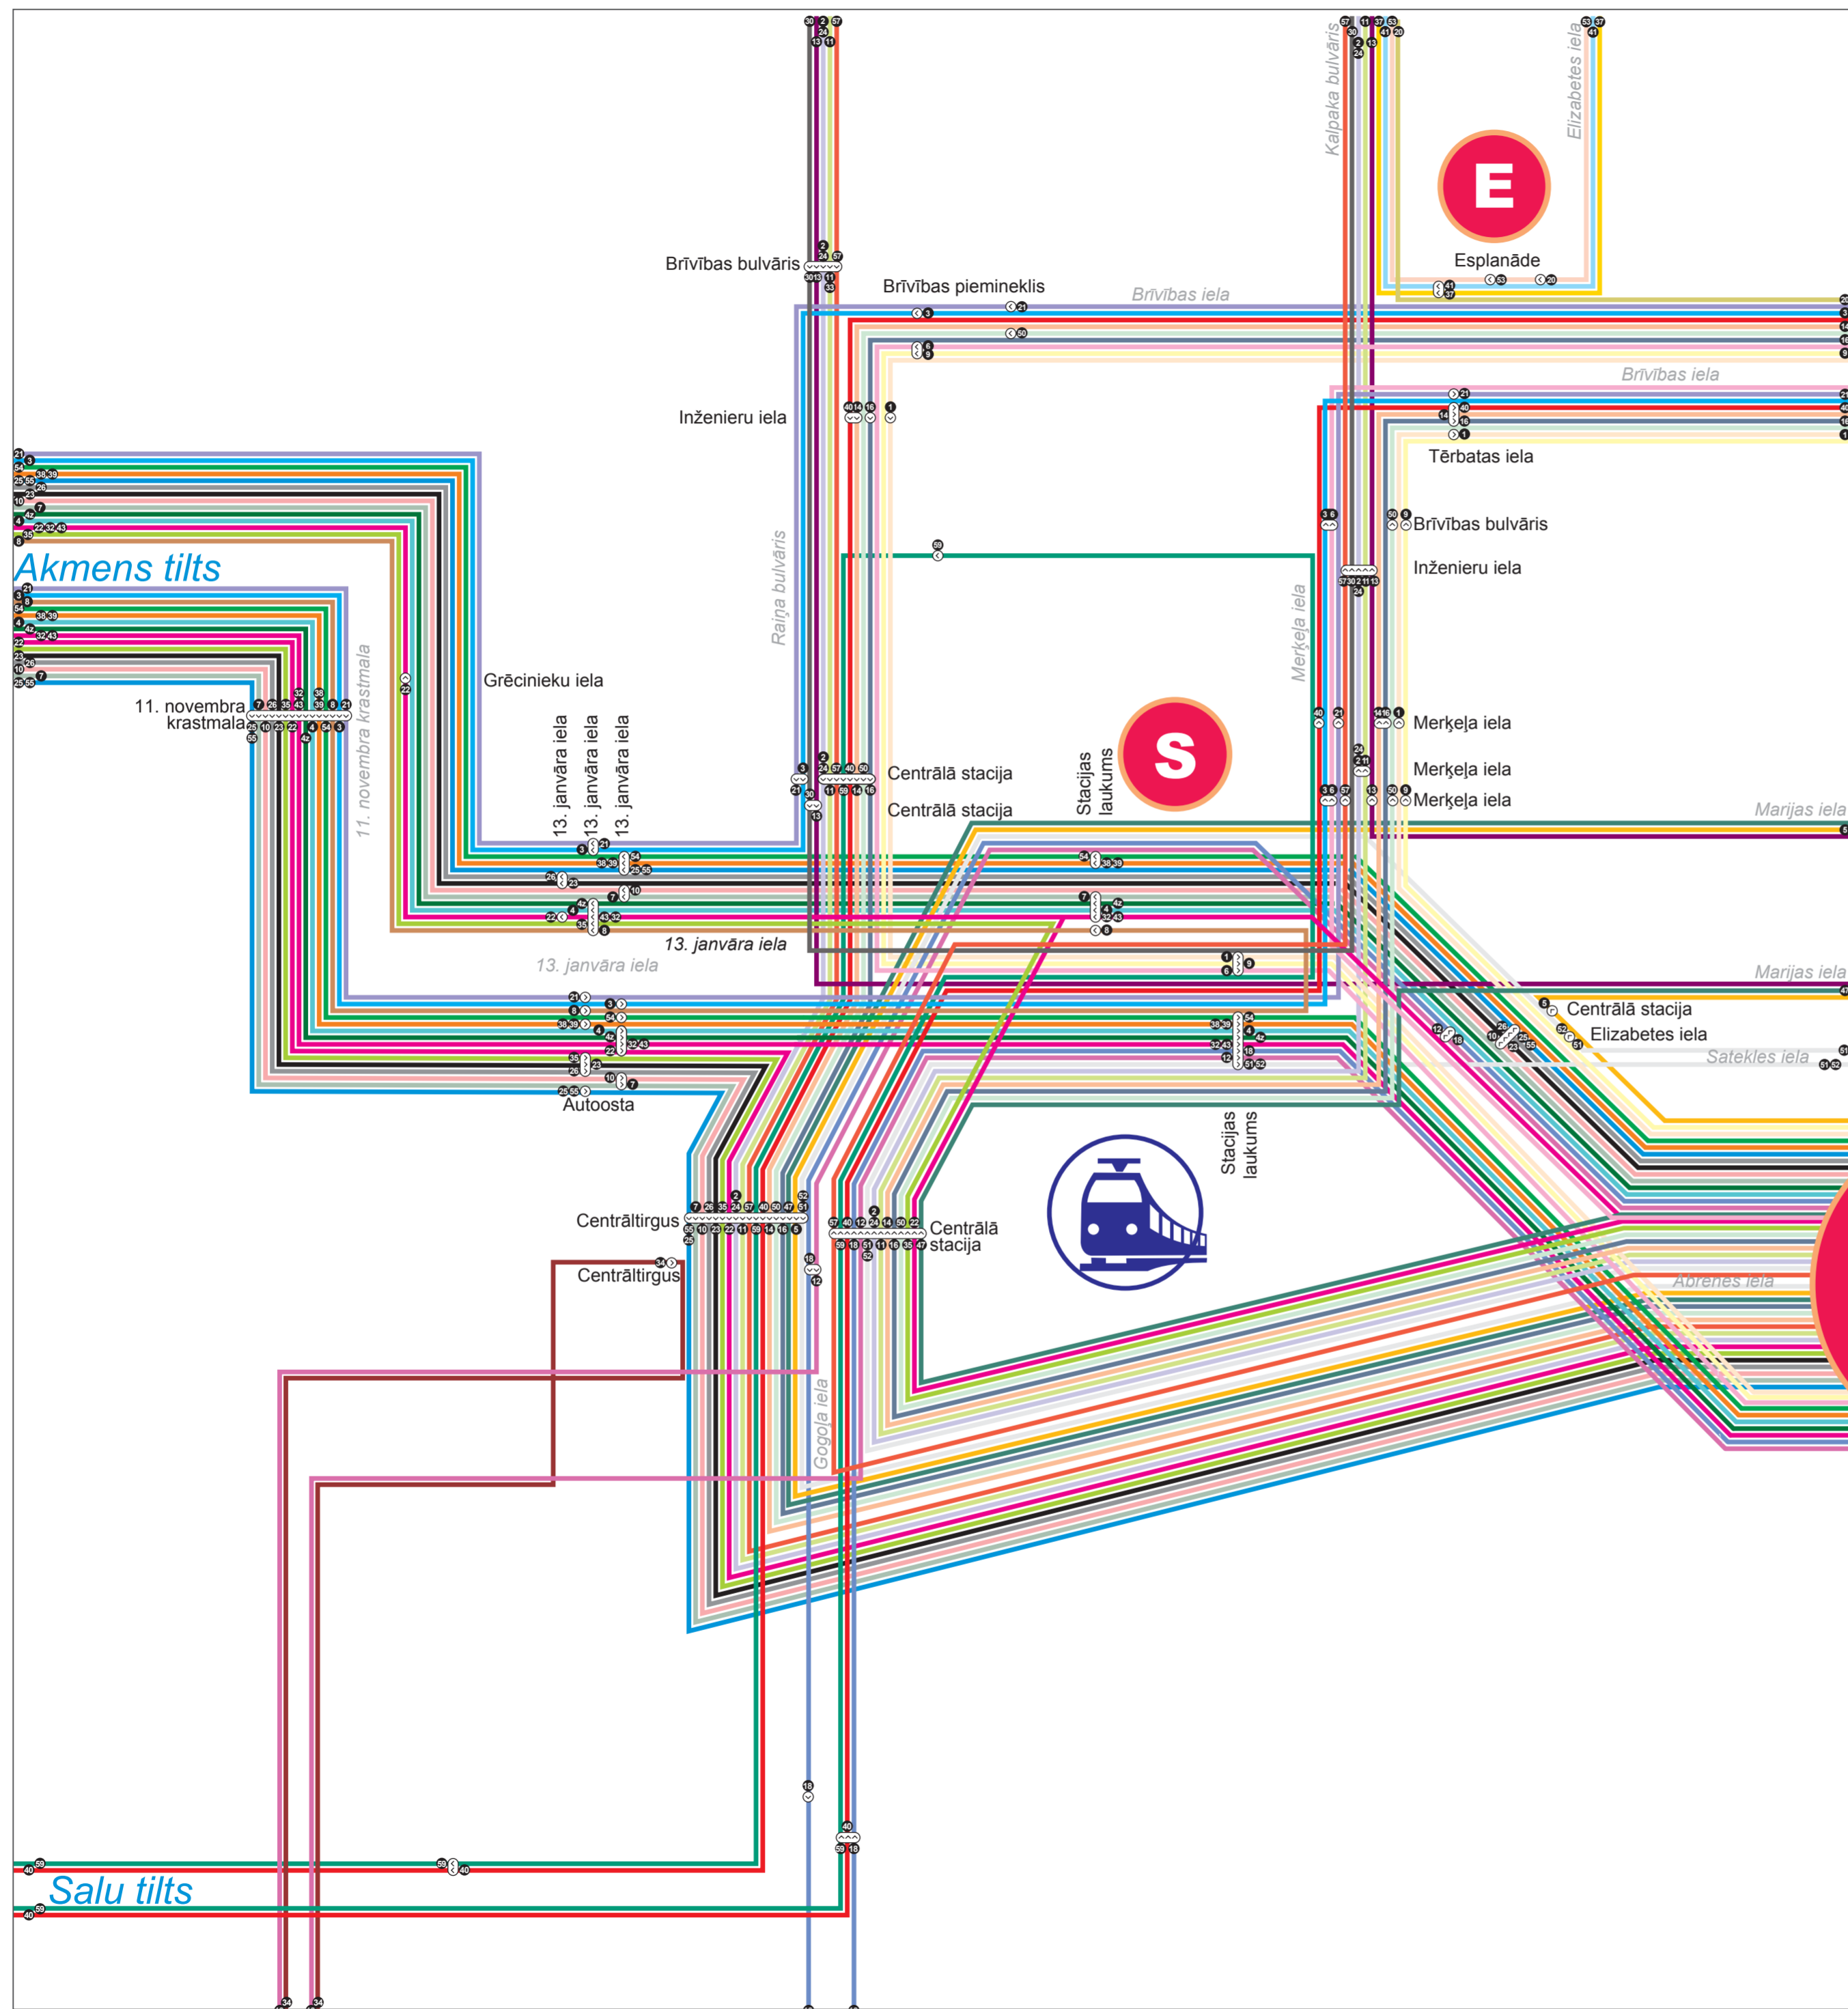

S TERMINAL STACIJAS LAUKUMS 8,30
E TERMINAL ESPLANĀDE 37,53,41
25 Terminal

○ Two-way stop
 ○ One-way stop

ABRENES IELA

LEGEND

- 1 Abrenes iela — Pansionāts
- 2 Abrenes iela — Vecmīlgrāvis
- 3 Bolderāja — Pļavnieki
- 4 Abrenes iela — Piņķi
- 4z Abrenes iela — Zolitūde
- 5 Abrenes iela — Mežciems
- 6 Abrenes iela — Ulbrokas iela — Dreiliņi
- 7 Abrenes iela — Stīpnieki
- 8 Stacijas laukums — Zolitūde
- 9 Abrenes iela — Mežaparks
- 10 Abrenes iela — Brūklēņu iela — Jaunmārupe
- 11 Abrenes iela — Jaunciems — Suži
- 12 Abrenes iela — Kooperatīvs "Ziedonis"
- 13 Babītes stacija — Kleisti — Preču 2
- 14 Abrenes iela — Zvēraudzētava
- 16 Abrenes iela — Papīrfabrika "Jugla"
- 18 Abrenes iela — Dārziņi
- 20 Pētersalas iela — Pļavnieku kapi
- 21 Imanta — Jugla
- 22 Abrenes iela — Lidosta
- 23 Abrenes iela — Baloži
- 24 Abrenes iela — Mārgajsala
- 25 Abrenes iela — Mārupe
- 26 Abrenes iela — Kattakalns
- 30 Centrālā stacija — Bolderāja
- 32 Abrenes iela — Piņķi
- 34 Centrāltirgus — Sautīši
- 35 Abrenes iela — Pleskodāle
- 37 Esplanāde — Imanta
- 38 Abrenes iela — Dzirciema iela
- 39 Abrenes iela — Lāčupes kapi
- 40 Jugla — Ziepniekkalns
- 41 Esplanāde — Imanta
- 43 Abrenes iela — Skulte
- 47 Abrenes iela — Šķīrotava
- 50 Abrenes iela — TE-02
- 51 Abrenes iela — Ulbroka
- 52 Abrenes iela — Pļavnieku kapi
- 53 Esplanāde — Zolitūde
- 54 Abrenes iela — Voleri
- 55 Abrenes iela — Jaunmārupe
- 57 Abrenes iela — Kīpsala
- 59 Latvijas Universitāte — Televīzijas centrs