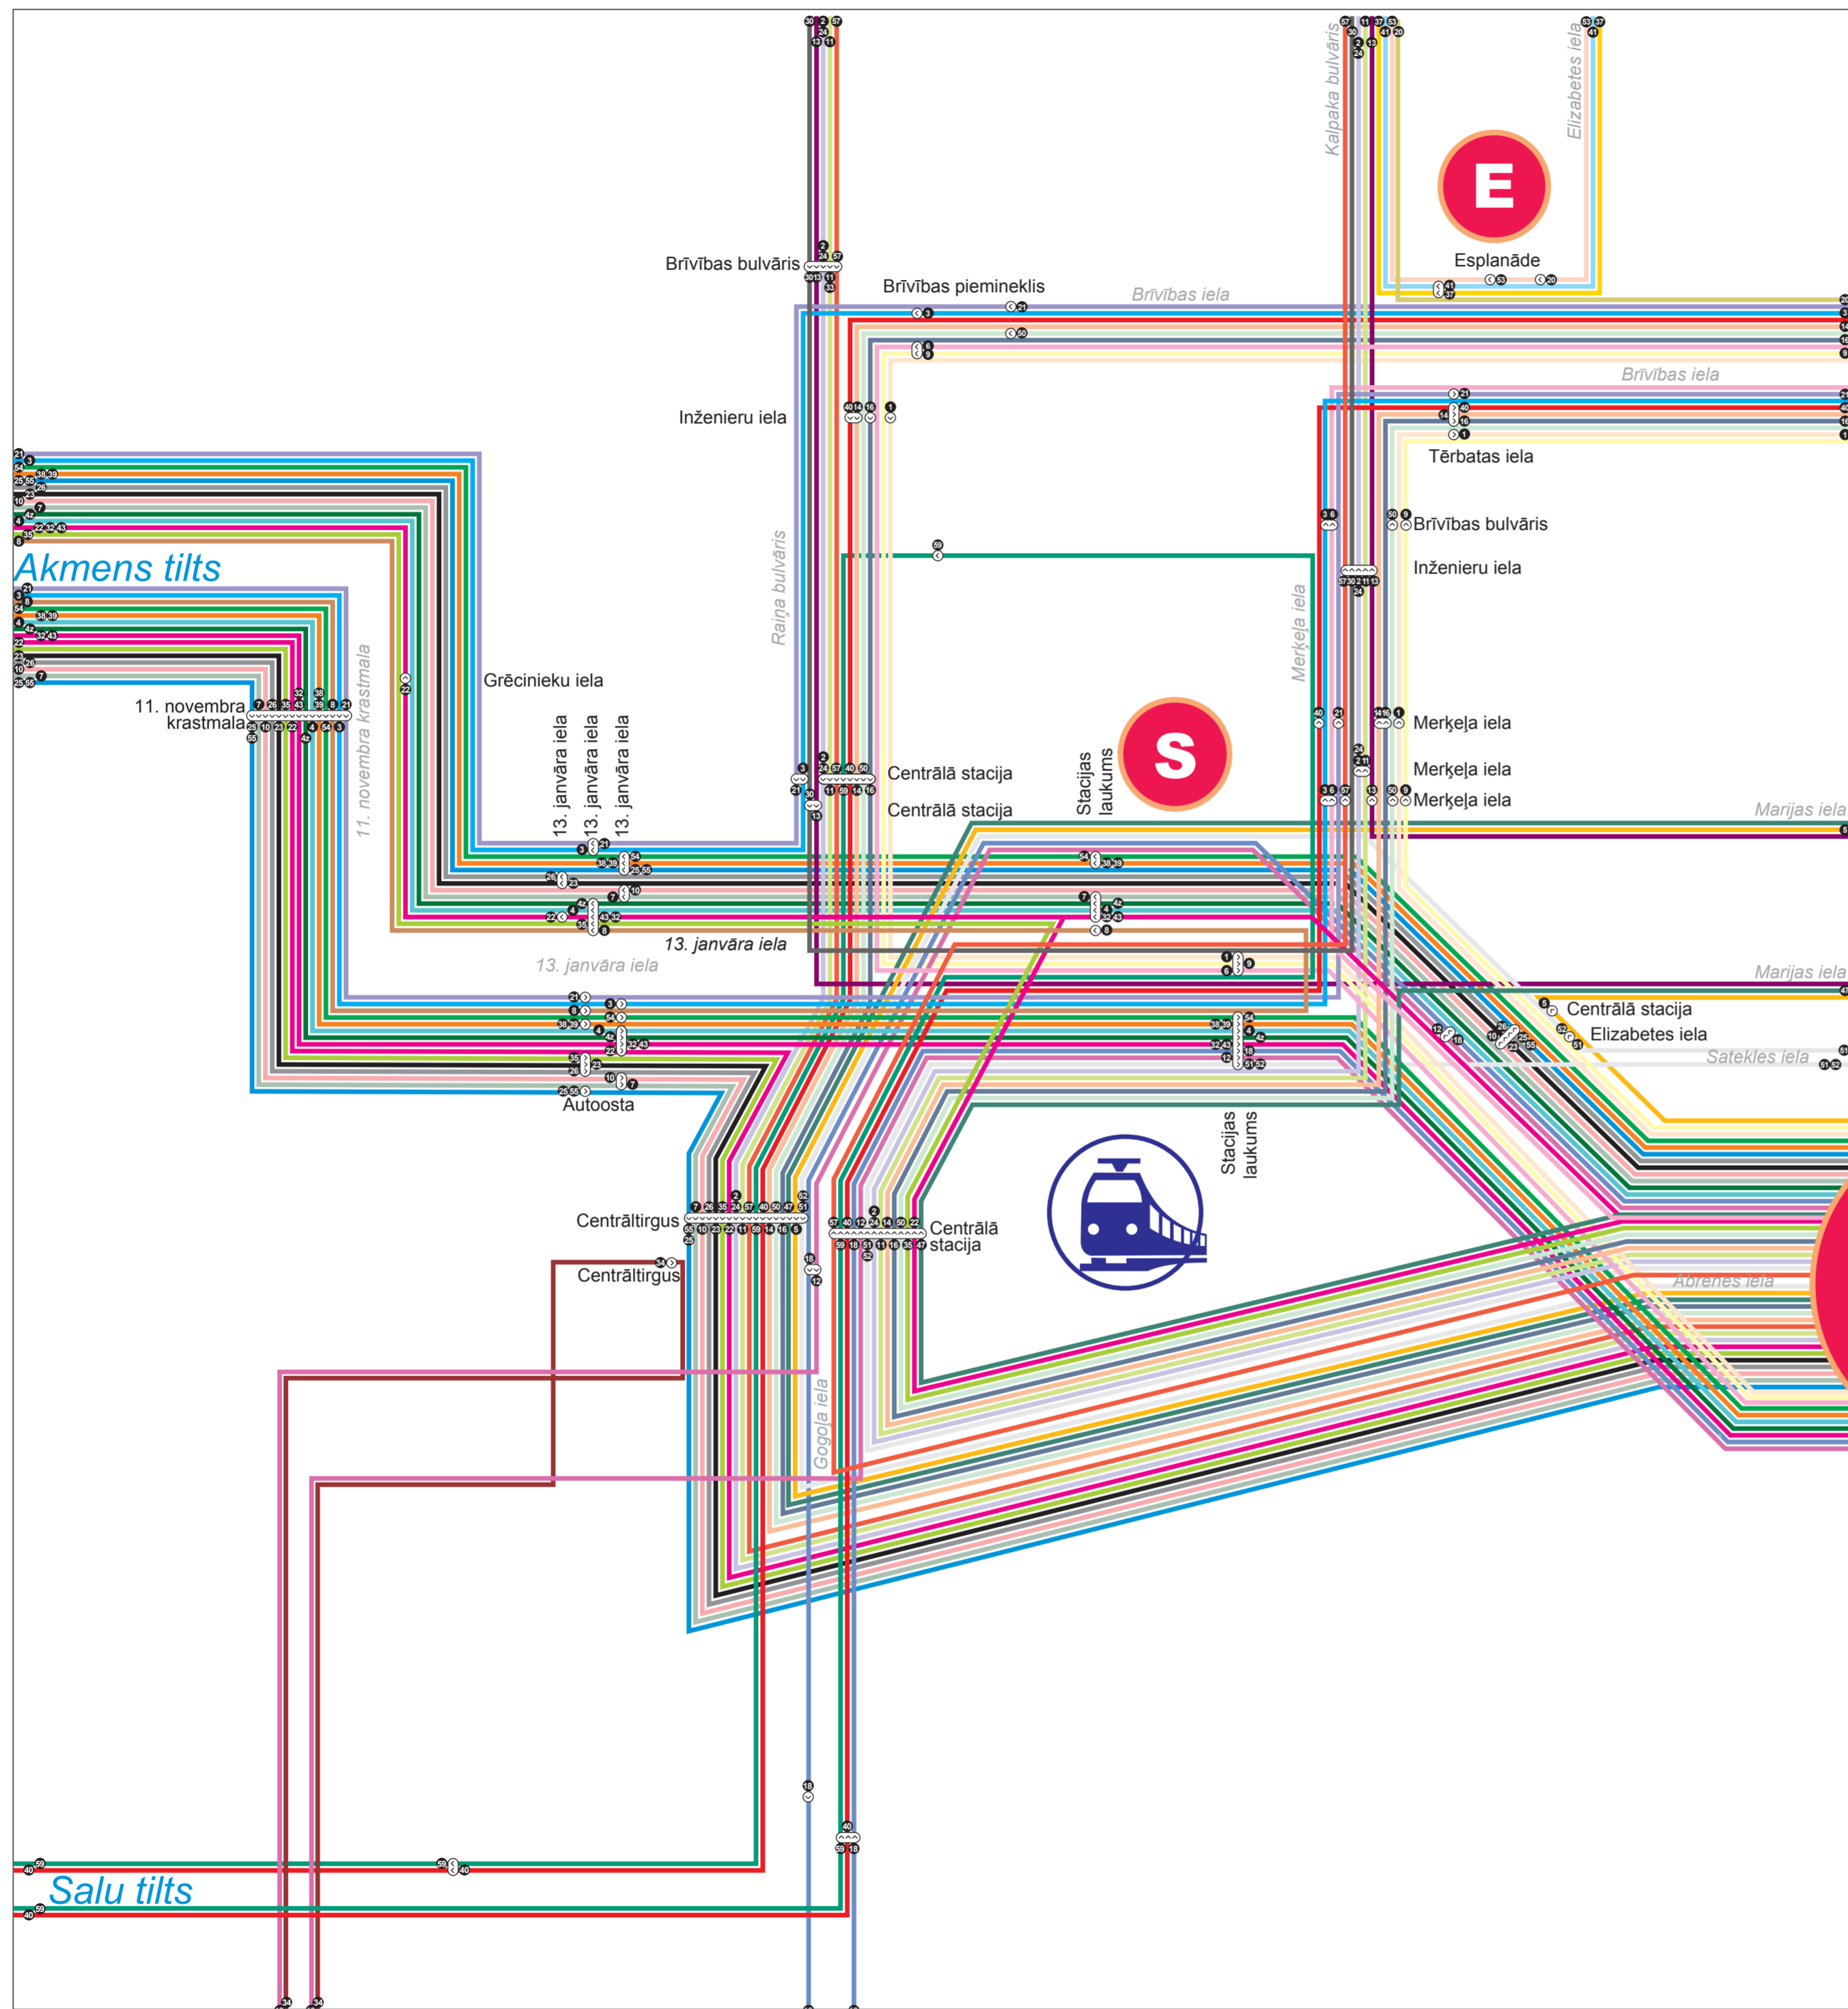

- S** STACIJAS LAUKUMS GALAPUNKTS 8,30
- E** ESPLANĀDE GALAPUNKTS 37,53,41
- 25** Maršruta galapunkts
- Pieturas abos virzienos
- Pieturas virzienā

1,2,4,4z,5,6,7,9,10,11,12,14,16,18, 22,23,24,25,26,32,35,38,39,43, 47,50,51,52,54,55,57

RUMBULA

DARZIŅI

18 15 31

AUTOBUSU KUSTĪBAS MARŠRUTI, CENTRS

Spēkā no 2018. gada 22. oktobra

ABRENES IEĻA

APZĪMĒJUMI

- 1 Abrenes iela — Berģuciems
- 2 Abrenes iela — Vecmīlgrāvis
- 3 Daugavgrīva — Pļavnieki
- 4 Abrenes iela — Piņķi
- 4z Abrenes iela — Zolitūde
- 5 Abrenes iela — Mežciems
- 6 Abrenes iela — Dreiliņi
- 7 Abrenes iela — Stīpiņi
- 8 Stacijas laukums — Zolitūde
- 9 Abrenes iela — Mežaparks
- 10 Abrenes iela — Brūklēņu iela — Jaunmārupe
- 11 Abrenes iela — Jaunciems — Suži
- 12 Abrenes iela — Kooperatīvs "Ziedonis"
- 13 Babītes stacija — Kleisti — Preču 2
- 14 Abrenes iela — Zvēraudzētava
- 16 Abrenes iela — Jugla
- 18 Abrenes iela — Dārziņi
- 20 Pētersalas iela — Pļavnieku kapi
- 21 Imanta — Jugla
- 22 Abrenes iela — Lidosta
- 23 Abrenes iela — Baloži
- 24 Abrenes iela — Mārgajsala
- 25 Abrenes iela — Mārupe
- 26 Abrenes iela — Kattakalns
- 30 Centrālā stacija — Daugavgrīva
- 32 Abrenes iela — Piņķi
- 34 Centrāltirgus — Sautīši
- 35 Abrenes iela — Pleskodāle
- 37 Esplanāde — Imanta
- 38 Abrenes iela — Dzirciema iela
- 39 Abrenes iela — Lāčupes kapi
- 40 Jugla — Ziepniekkalns
- 41 Esplanāde — Imanta
- 43 Abrenes iela — Skulte
- 47 Abrenes iela — Šķīrotava
- 50 Abrenes iela — TE-02
- 51 Abrenes iela — Ulbroka
- 52 Abrenes iela — Pļavnieku kapi
- 53 Esplanāde — Zolitūde
- 54 Abrenes iela — Voleri
- 55 Abrenes iela — Jaunmārupe
- 57 Abrenes iela — Kīpsala
- 59 Latvijas Universitāte — Televīzijas centrs