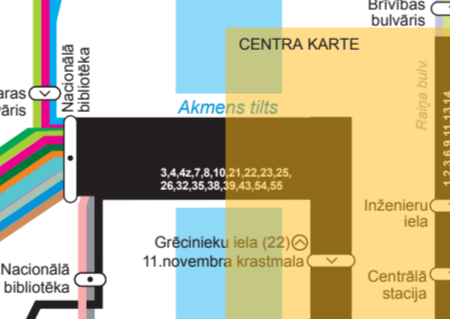

1,2,4,4z,5,6,7,9,10,11,12,14,16,18, 22,23,24,25,26,32,35,38,39,43, 47,50,51,52,54,55,57

A ABRENES IEĻA

ULBROKA

ULBROKAS VIUDSKOLA (darba dienās)

SAULIŠI

PLAVNIEKI

PREČU - 2

PLAVNIEKU KAPI

TEC-2

RUMBULA

DARZIŅI

18 15 31