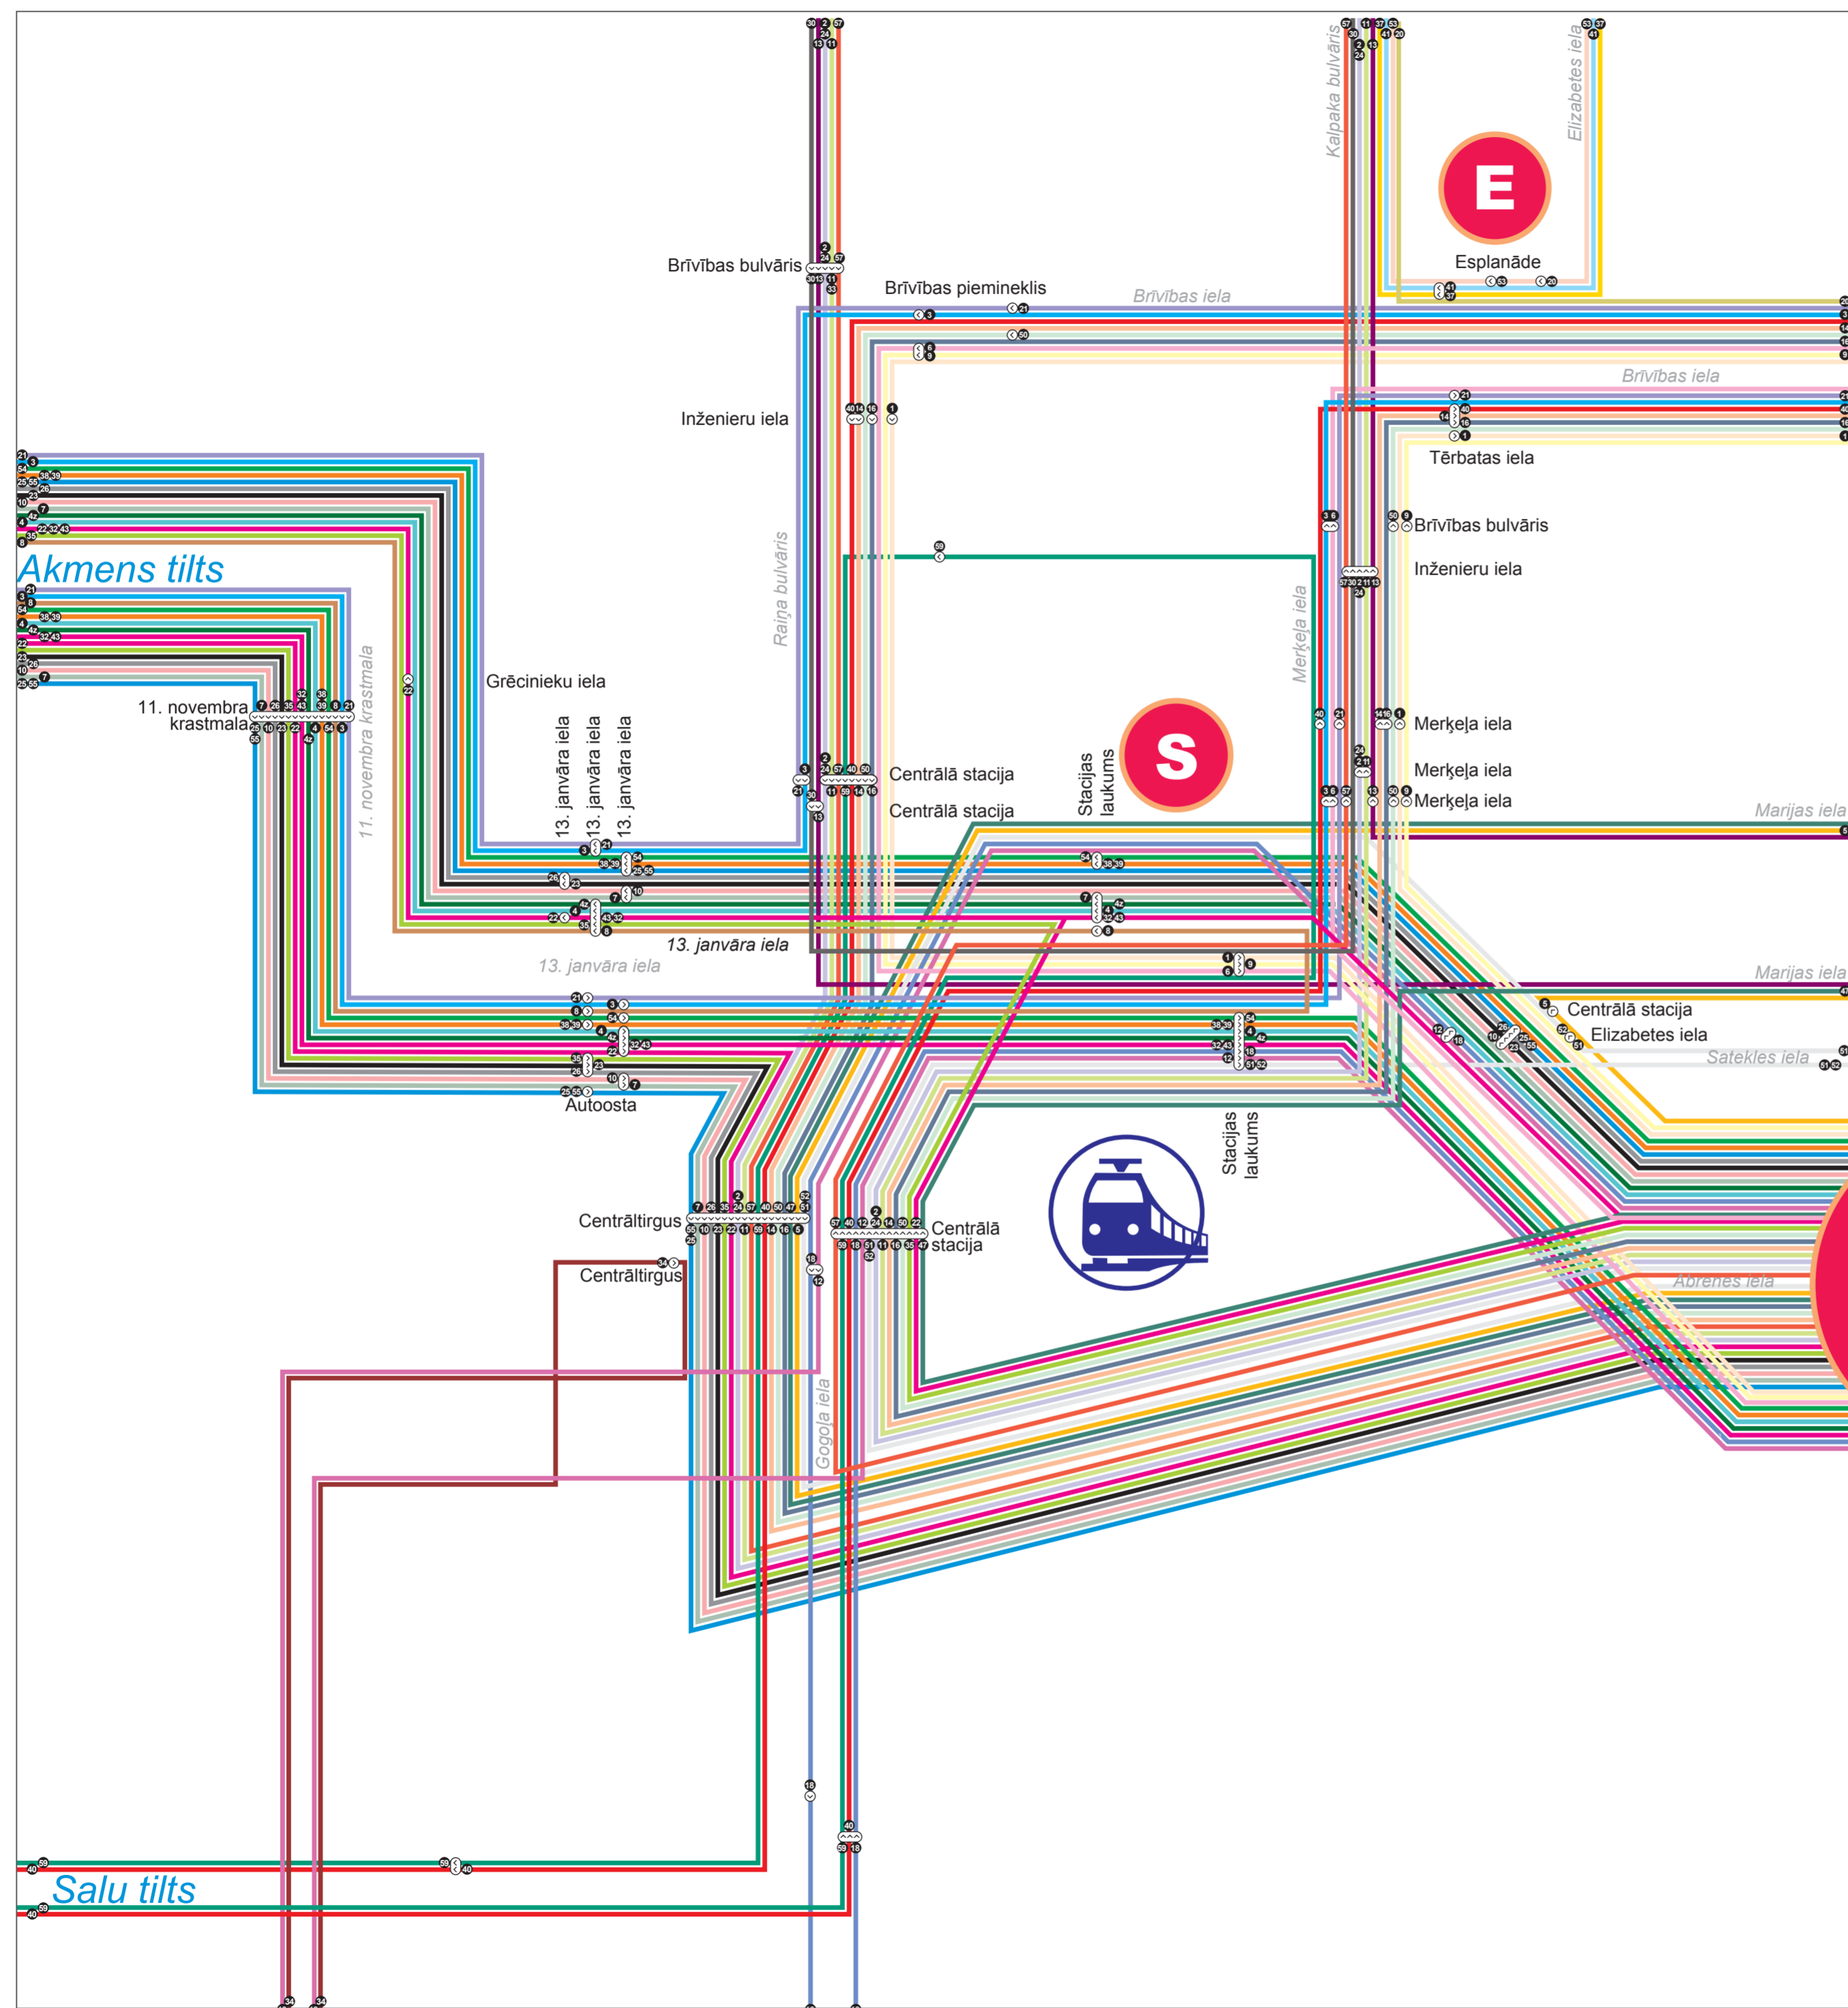

АВТОБУСНЫЕ МАРШРУТЫ, ЦЕНТР

Действует с 22 октября 2018 года

ABRENES IELA

ОБОЗНАЧЕНИЯ

1	Abrenes iela — Pansionāts
2	Abrenes iela — Vecmīlgrāvis
3	Bolderāja — Pļavnieki
4	Abrenes iela — Piņķi
4z	Abrenes iela — Zolitūde
5	Abrenes iela — Mežciems
6	Abrenes iela — Ulbrokas iela — Dreiliņi
7	Abrenes iela — Stīrnieki
8	Stacijas laukums — Zolitūde
9	Abrenes iela — Mežaparks
10	Abrenes iela — Brūkleņu iela — Jaunmārupe
11	Abrenes iela — Jaunciems — Suži
12	Abrenes iela — Kooperatīvs "Ziedonis"
13	Babišes stacija — Kleisti — Preču 2
14	Abrenes iela — Zvērāudzētava
16	Abrenes iela — Papīrfabrikā "Jugla"
18	Abrenes iela — Dārziņi
20	Pētersalas iela — Pļavnieku kapi
21	Imanta — Jugla
22	Abrenes iela — Lidosta
23	Abrenes iela — Baloži
24	Abrenes iela — Mārgajsala
25	Abrenes iela — Mārupe
26	Abrenes iela — Kattakalns
30	Centrālā stacija — Bolderāja
32	Abrenes iela — Piņķi
34	Centrāltirgus — Sautīši
35	Abrenes iela — Pleskodāle
37	Esplanāde — Imanta
38	Abrenes iela — Dzirciema iela
39	Abrenes iela — Lāčupes kapi
40	Jugla — Ziepniekkalns
41	Esplanāde — Imanta
43	Abrenes iela — Skulte
47	Abrenes iela — Sīrotava
50	Abrenes iela — TE-02
51	Abrenes iela — Ulbroka
52	Abrenes iela — Pļavnieku kapi
53	Esplanāde — Zolitūde
54	Abrenes iela — Voleri
55	Abrenes iela — Jaunmārupe
57	Abrenes iela — Ķīpsala
59	Latvijas Universitāte — Televīzijas centrs