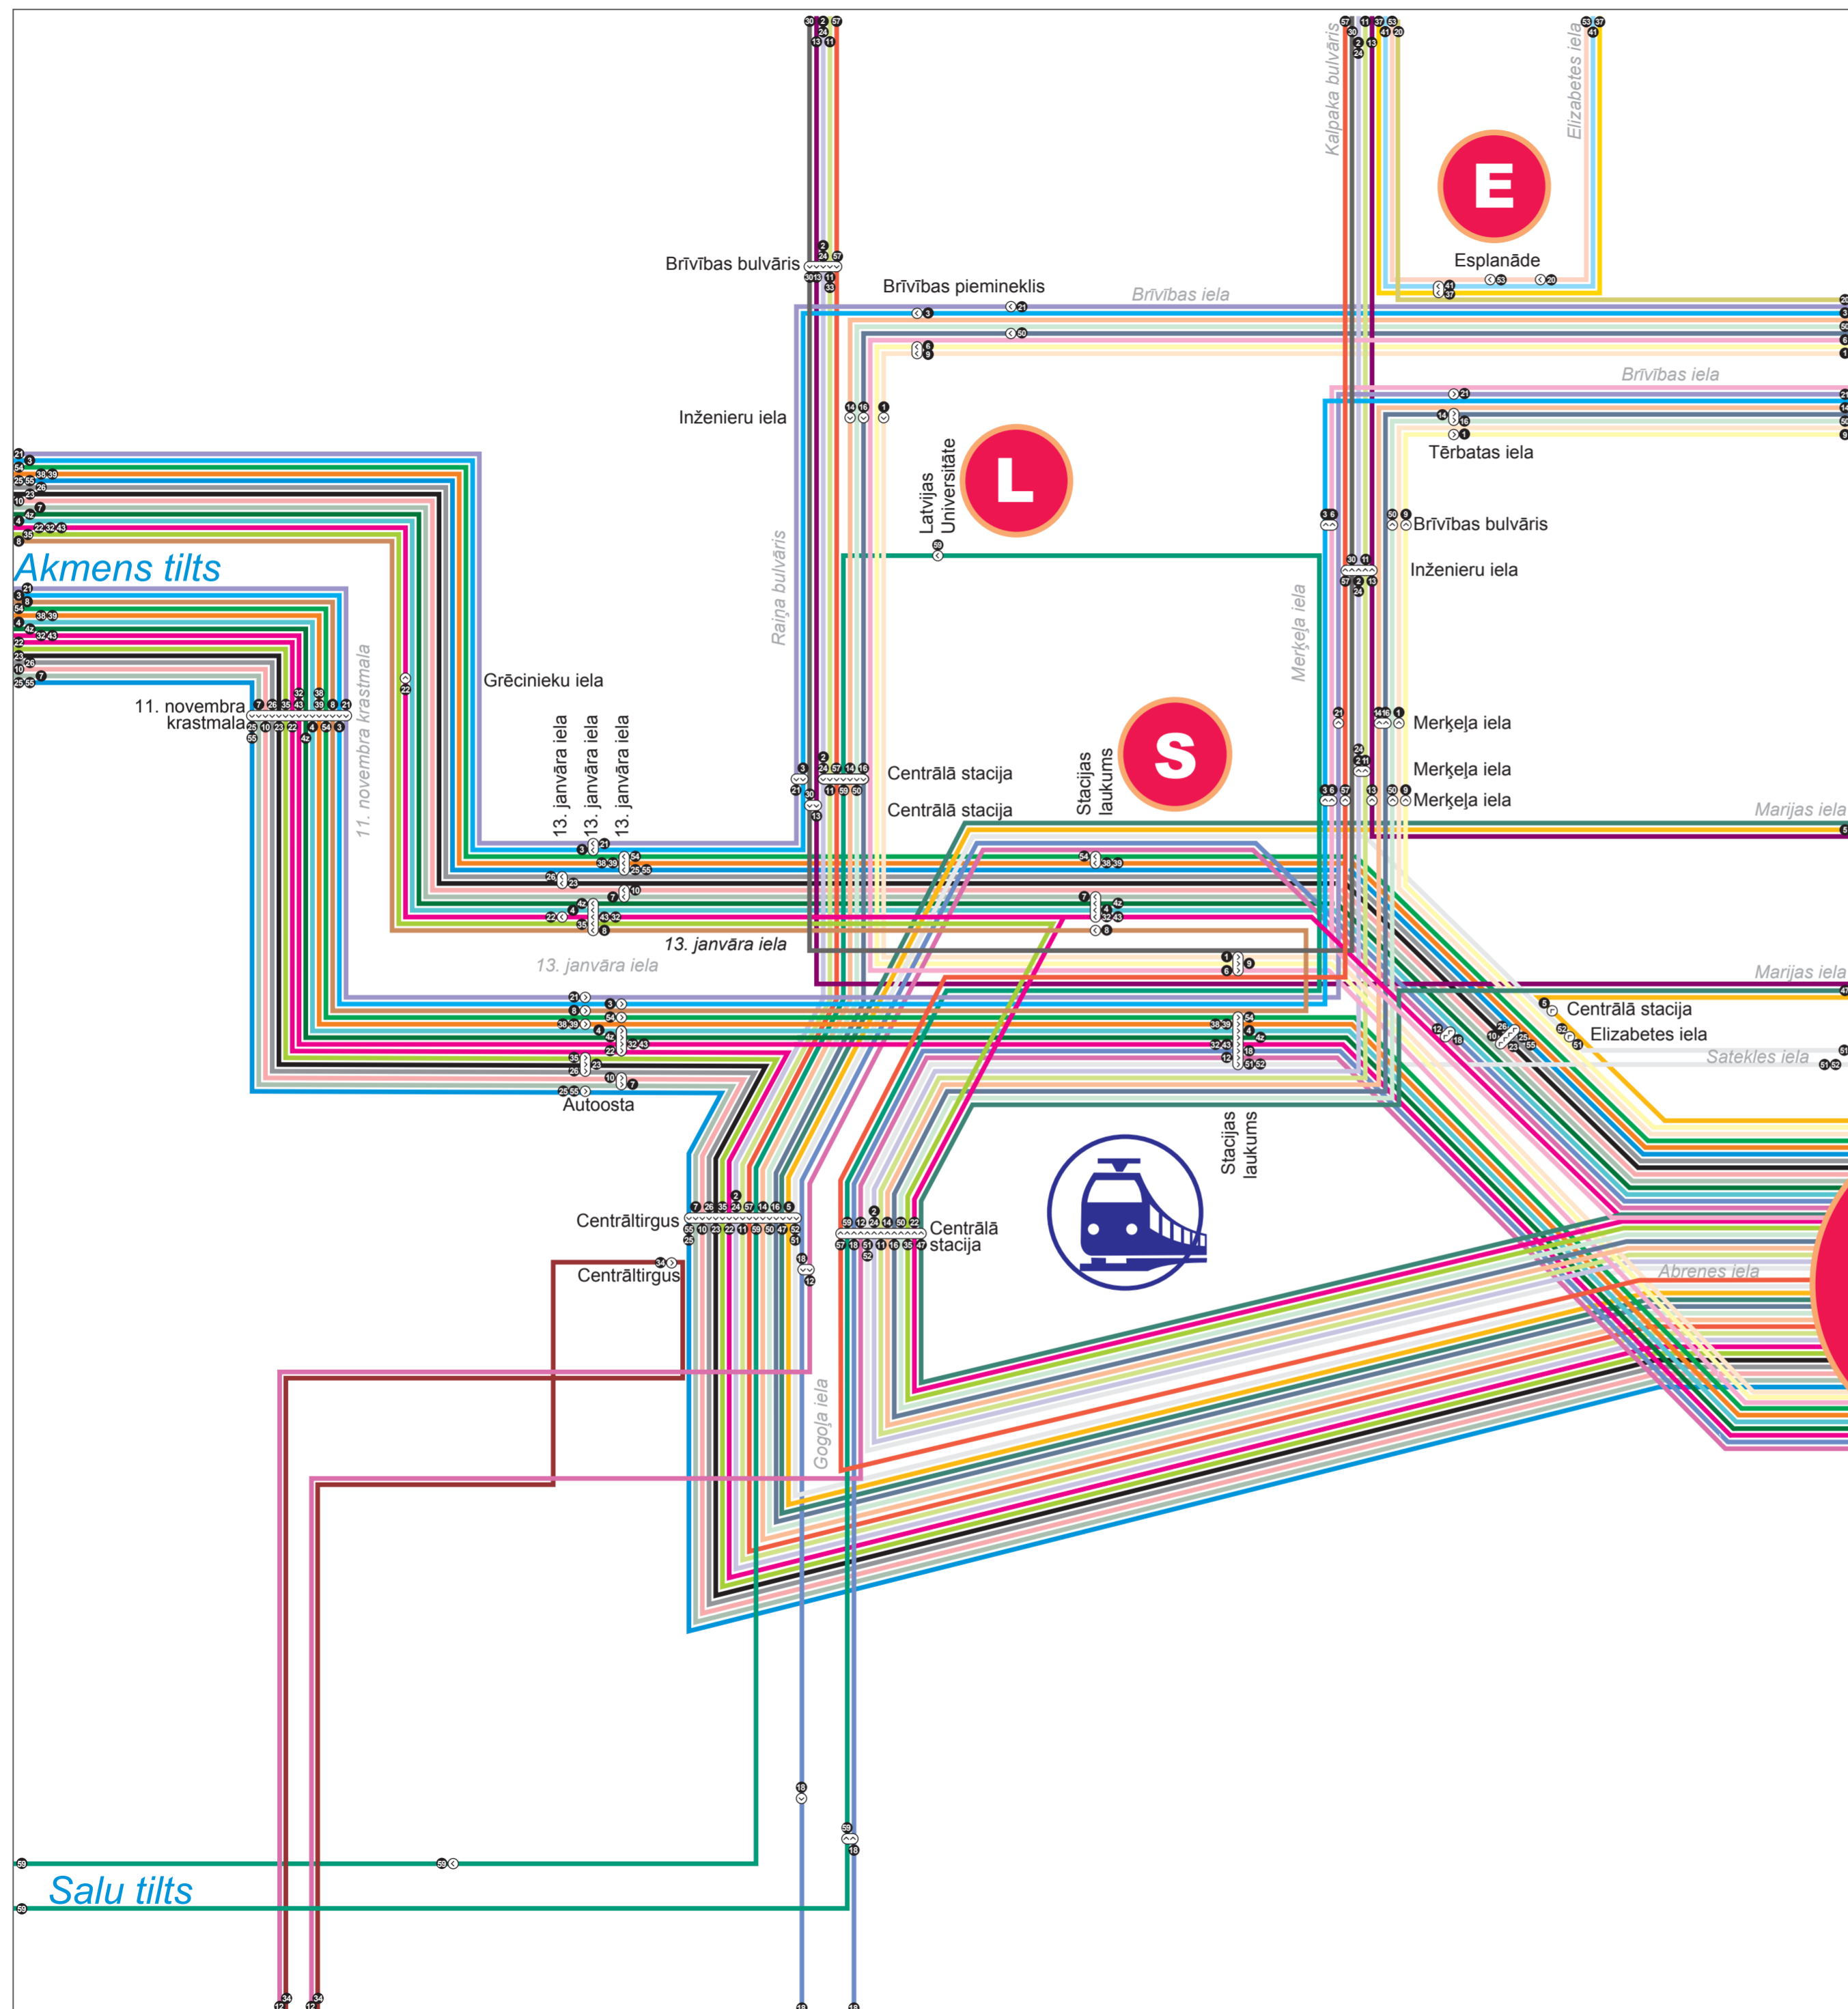

# AUTOBUSU KUSTĪBAS MARŠRUTI, CENTRS

Spēkā no 2020. gada 16. marta

**ABRENES IELA**

- APZĪMĒJUMI**
- 1 Abrenes iela — Berģuciems
  - 2 Abrenes iela — Vecmīlgrāvis
  - 3 Daugavgrīva — Pļavnieki
  - 4 Abrenes iela — Piņķi
  - 4z Abrenes iela — Zolitūde
  - 5 Abrenes iela — Mežciems
  - 6 Abrenes iela — Dreiliņi
  - 7 Abrenes iela — Stīņnieki
  - 8 Stacijas laukums — Zolitūde
  - 9 Abrenes iela — Mežaparks
  - 10 Abrenes iela — Brūklēju iela — Jaunmārupe
  - 11 Abrenes iela — Jaunciems — Suži
  - 12 Abrenes iela — Kooperatīvs "Ziedonis"
  - 13 Babītes stacija — Kleisti — Preču 2
  - 14 Abrenes iela — Zvēraudzētava
  - 16 Abrenes iela — Jugla
  - 18 Abrenes iela — Dārziņi
  - 20 Pētersalas iela — Pļavnieku kapi
  - 21 Imanta — Jugla
  - 22 Abrenes iela — Lidosta
  - 23 Abrenes iela — Baloži
  - 24 Abrenes iela — Mangajsala
  - 25 Abrenes iela — Mārupe
  - 26 Abrenes iela — Kattakalns
  - 30 Centrālā stacija — Daugavgrīva
  - 32 Abrenes iela — Piņķi
  - 34 Centrālā stacija — Sautiņš
  - 35 Abrenes iela — Pleskodāle
  - 37 Esplanāde — Imanta
  - 38 Abrenes iela — Dzirciema iela
  - 39 Abrenes iela — Lāčupes kapi
  - 41 Esplanāde — Imanta
  - 43 Abrenes iela — Skulte
  - 47 Abrenes iela — Šķirotava — Getiņi
  - 50 Abrenes iela — TEC2
  - 51 Abrenes iela — Ulbroka
  - 52 Abrenes iela — Pļavnieku kapi
  - 53 Esplanāde — Zolitūde
  - 54 Abrenes iela — Viļeri
  - 55 Abrenes iela — Jaunmārupe
  - 57 Abrenes iela — Kipsala
  - 59 Latvijas Universitāte — Televīzijas centrs
- S** STACIJAS LAUKUMS GALAPUNKTS  
8,30
  - E** ESPLANĀDE GALAPUNKTS  
37,53,41
  - Pieturas abos virzienos
  - Pieturas virziens