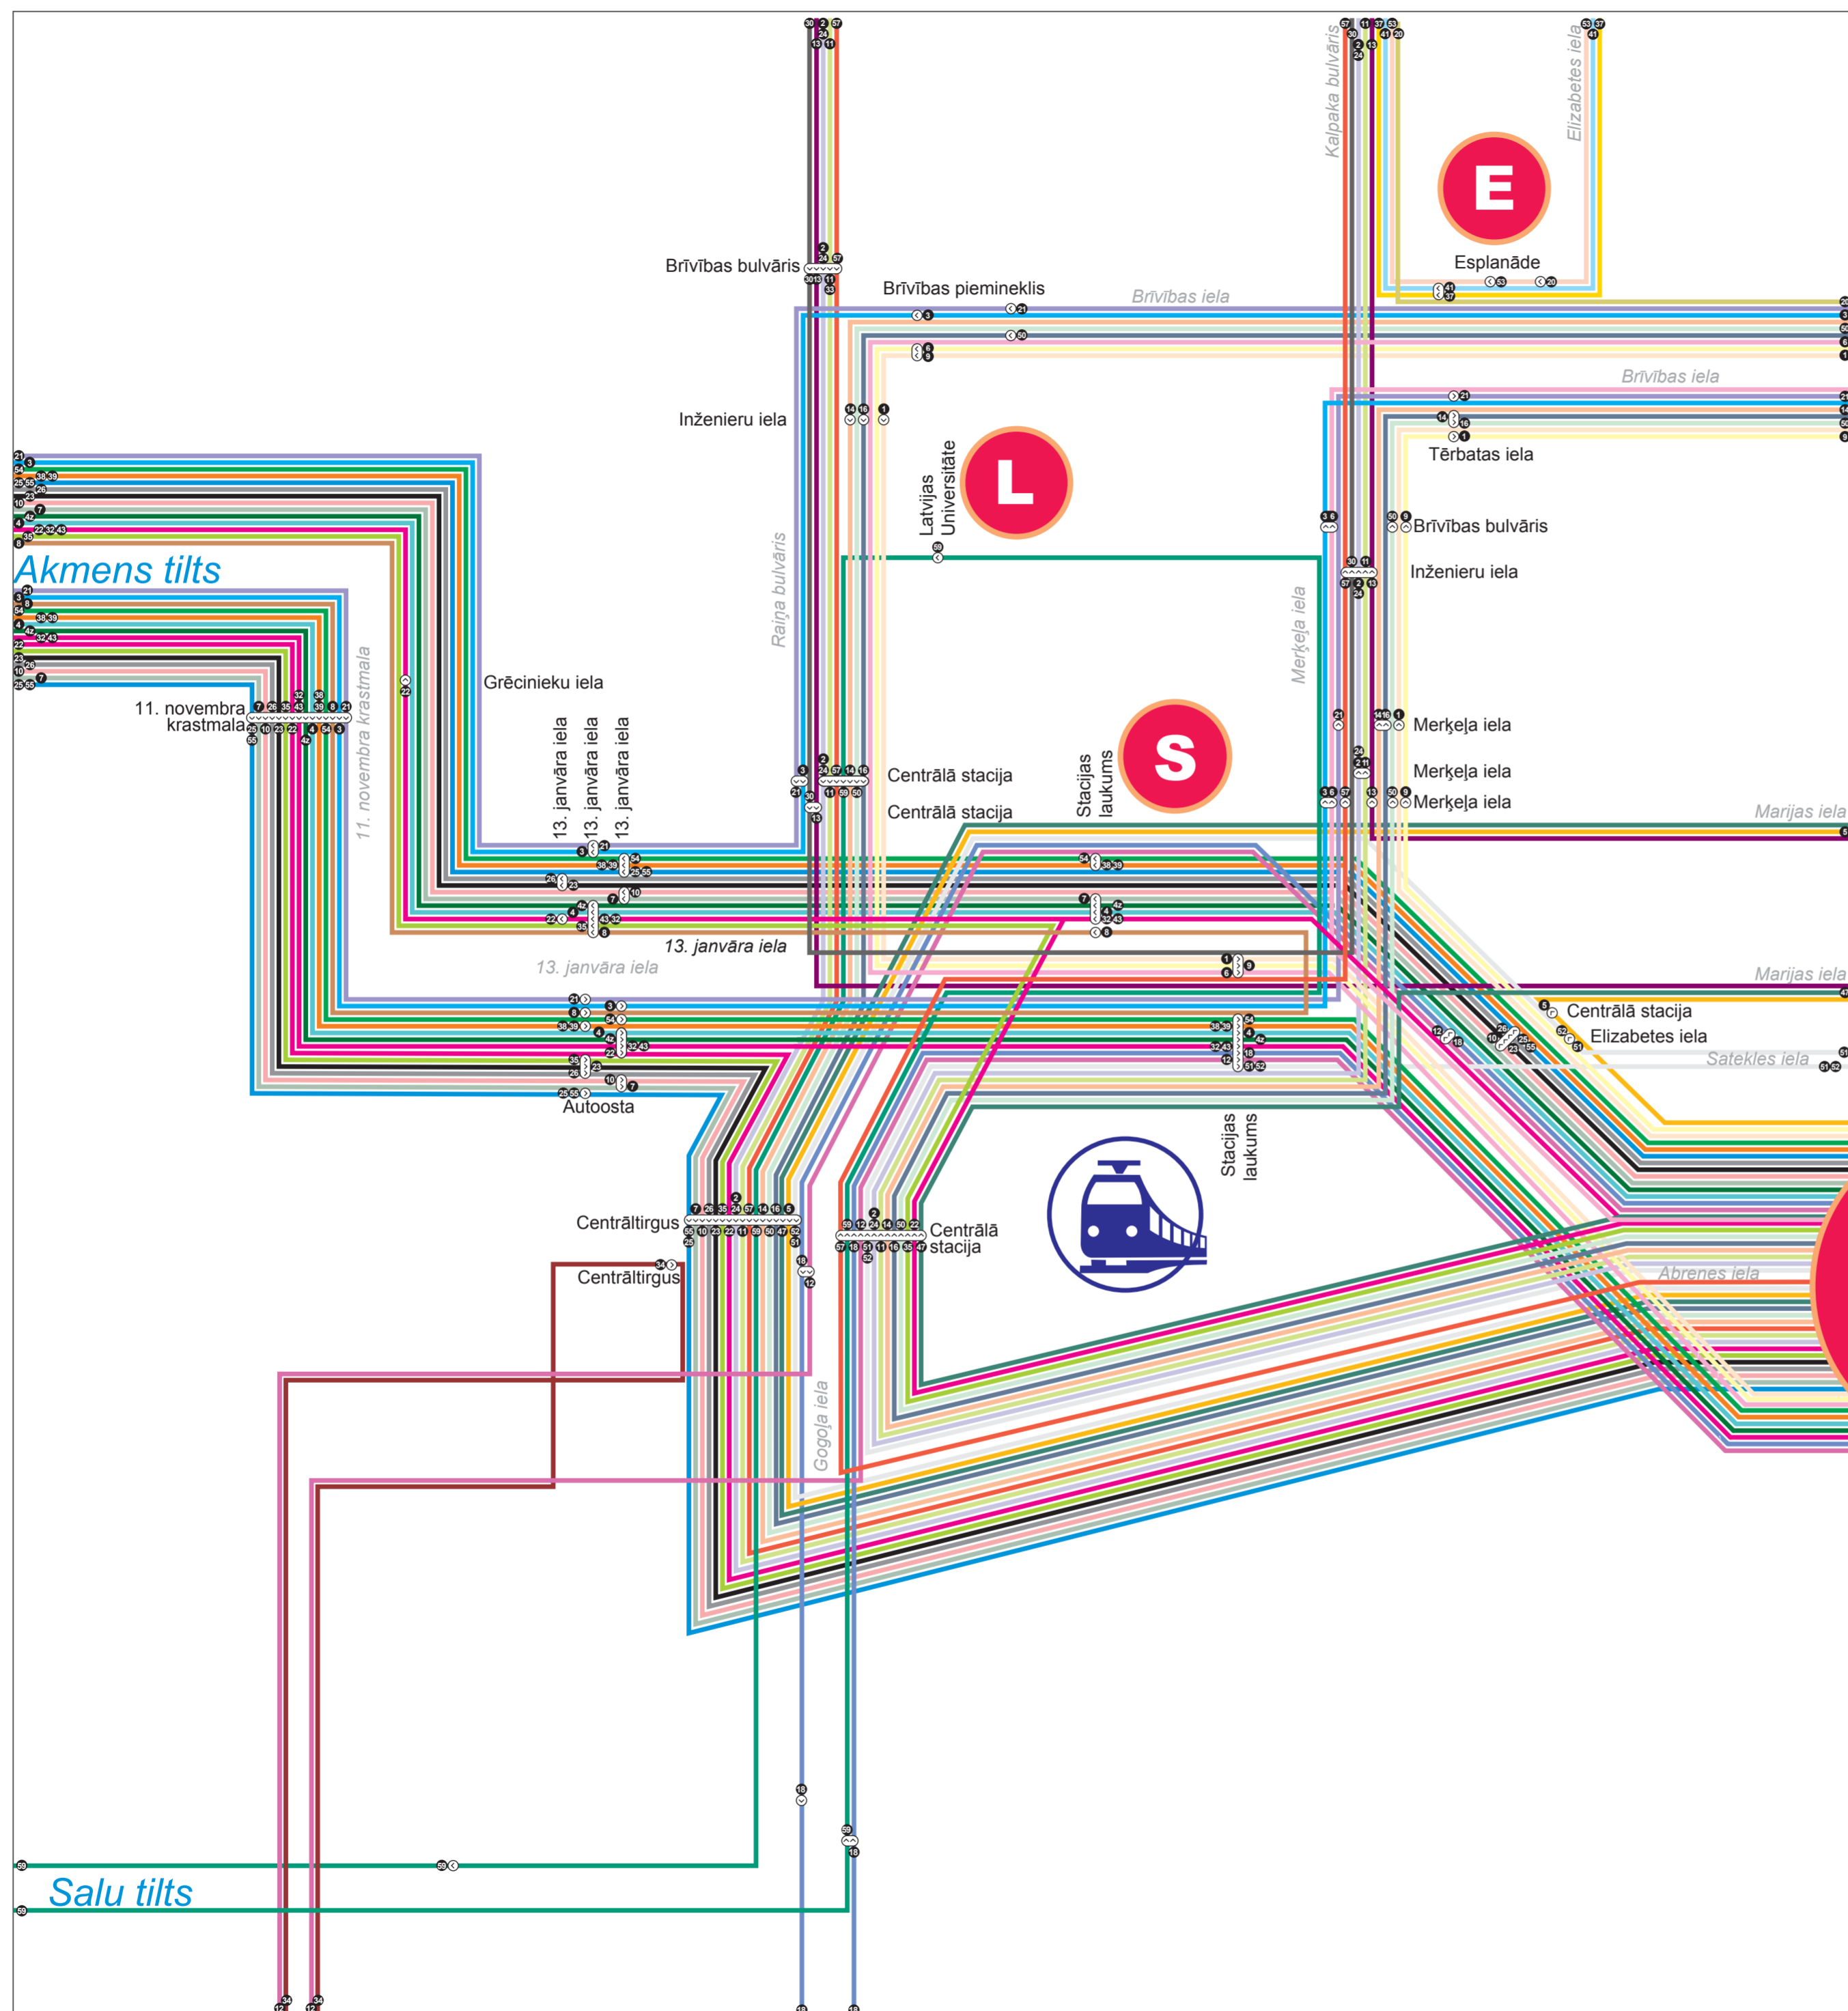

ABRENES IEĻA

ОБОЗНАЧЕНИЯ

1	Abrenes iela — Pansionāts
2	Abrenes iela — Vecmīlgrāvis
3	Daugavgrīva — Pļavnieki
4	Abrenes iela — Piņķi
4z	Abrenes iela — Zolitūde
5	Abrenes iela — Mežciems
6	Abrenes iela — Ulbrokas iela — Dreilīņi
7	Abrenes iela — Stipnieki
8	Stacijas laukums — Zolitūde
9	Abrenes iela — Mežaparks
10	Abrenes iela — Brūkleņu iela — Jaunmārupe
11	Abrenes iela — Jaunciems — Suži
12	Abrenes iela — Kooperatīvs "Ziedonis"
13	Babiķes stacija — Kleisti — Preču 2
14	Abrenes iela — Zvēraudzētava
16	Abrenes iela — Papīrfabrika "Jugla"
18	Abrenes iela — Dārziņi
20	Pētersalas iela — Pļavnieku kapi
21	Imanta — Jugla
22	Abrenes iela — Lidosta
23	Abrenes iela — Baloži
24	Abrenes iela — Mangajlsala
25	Abrenes iela — Mārupe
26	Abrenes iela — Kattakalns
30	Centrālā stacija — Daugavgrīva
32	Abrenes iela — Piņķi
34	Centrāltirgus — Sautiši
35	Abrenes iela — Pleskodāle
37	Esplanāde — Imanta
38	Abrenes iela — Dzirciema iela
39	Abrenes iela — Lāčupes kapi
41	Esplanāde — Imanta
43	Abrenes iela — Skulte
47	Abrenes iela — Šķīrotava — Getiņi
50	Abrenes iela — TEC2
51	Abrenes iela — Ulbroka
52	Abrenes iela — Pļavnieku kapi
53	Esplanāde — Zolitūde
54	Abrenes iela — Voleri
55	Abrenes iela — Jaunmārupe
57	Abrenes iela — Kīpsala
59	Latvijas Universitāte — Televīzijas centrs