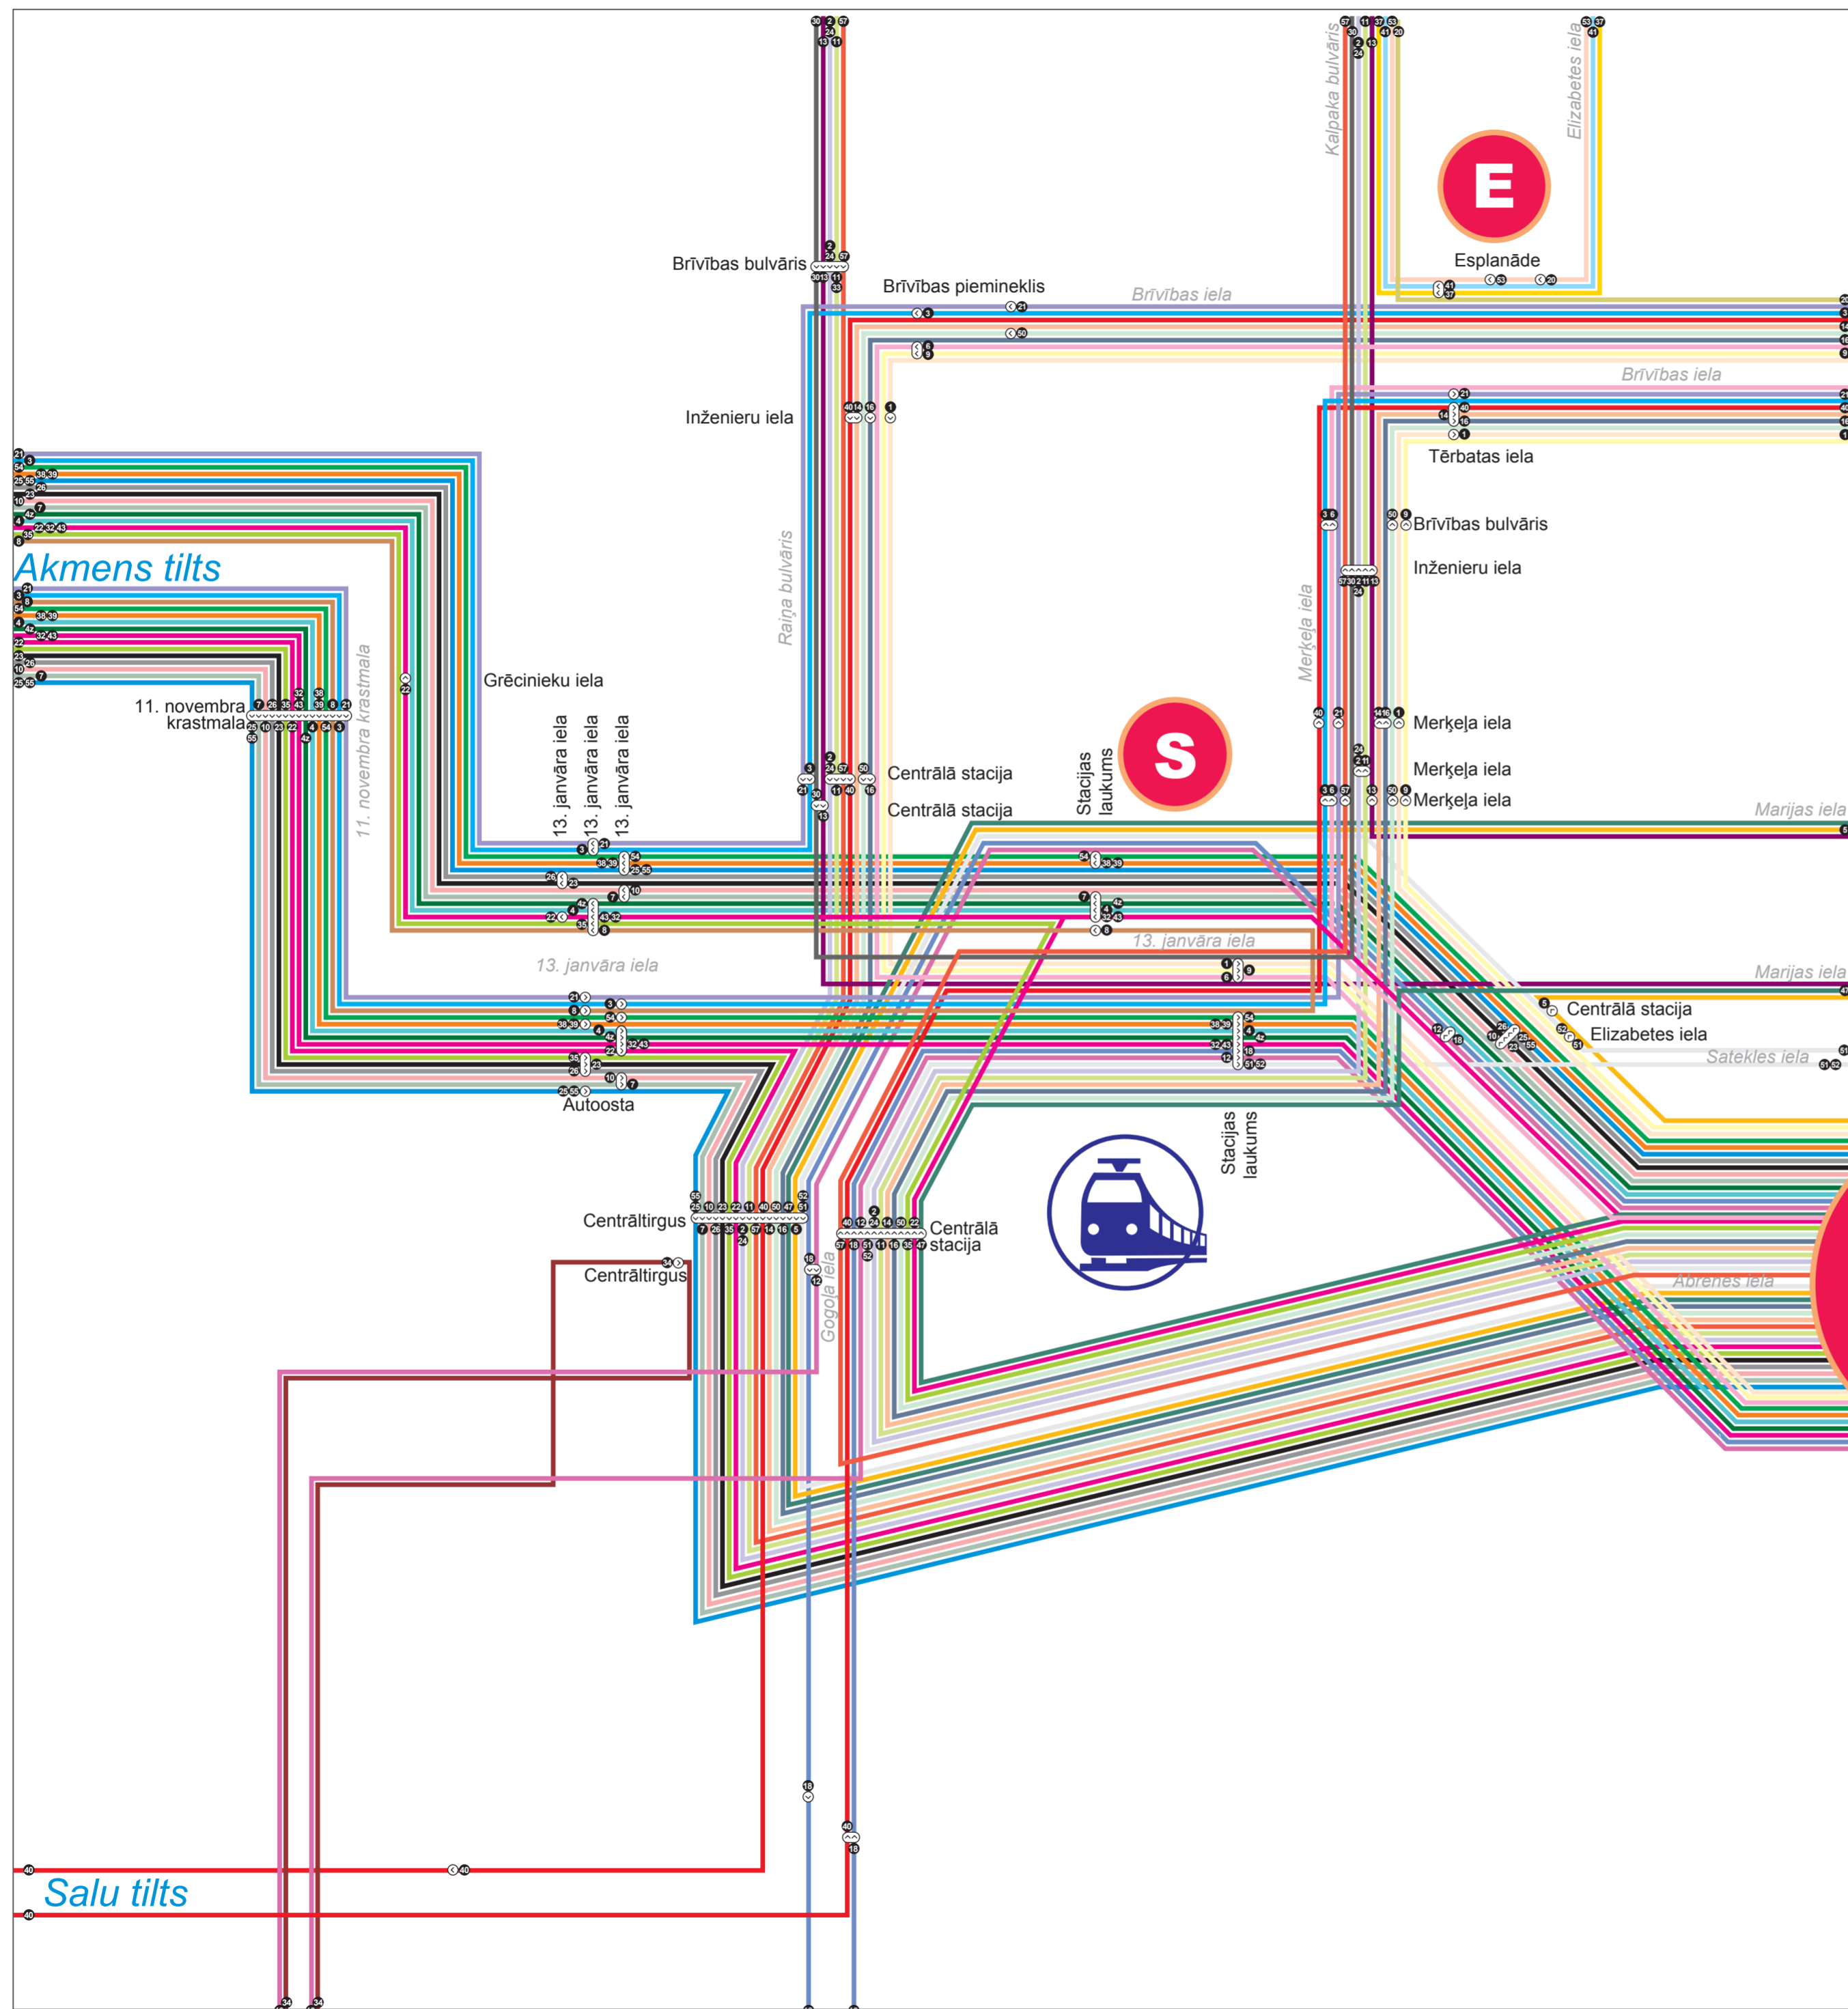

S TERMINAL STACIJAS LAUKUMS 8,30
E TERMINAL ESPLANĀDE 37,53,41
25 Terminal

○ Two-way stop
 ○ One-way stop

BUS ROUTES, CENTER

Valid from June 1st, 2016

ABRENES IELA

LEGEND

- 1 Abrenes iela — Pansionāts
- 2 Abrenes iela — Vecmilgrāvis
- 3 Bolderāja — Pļavnieki
- 4 Abrenes iela — Piņķi
- 4z Abrenes iela — Zolitūde
- 5 Abrenes iela — Mežciems
- 6 Abrenes iela — Ulbrokas iela — Dreiliņi
- 7 Abrenes iela — Stipnieki
- 8 Stacijas laukums — Zolitūde
- 9 Abrenes iela — Mežaparks
- 10 Abrenes iela — Brūkleļu iela — Jaunmārupe
- 11 Abrenes iela — Jaunciems — Suži
- 12 Abrenes iela — Kooperatīvs "Ziedonis"
- 13 Babiķes stacija — Kleisti — Preču 2
- 14 Abrenes iela — Zvēraudzētava
- 16 Abrenes iela — Garkalnes Mucenieki
- 18 Abrenes iela — Dārziņi
- 20 Pētersalas iela — Pļavnieku kapi
- 21 Imanta — Jugla
- 22 Abrenes iela — Lidosta
- 23 Abrenes iela — Baloži
- 24 Abrenes iela — Mangajšala
- 25 Abrenes iela — Mārupe
- 26 Abrenes iela — Kattakalns
- 30 Centrālā stacija — Bolderāja
- 32 Abrenes iela — Piņķi
- 34 Centrāltirgus — Sautīši
- 35 Abrenes iela — Pleskodāle
- 37 Esplanāde — Imanta
- 38 Abrenes iela — Dzirciema iela
- 39 Abrenes iela — Lāčupes kapi
- 40 Jugla — Ziepiņkalns
- 41 Esplanāde — Imanta
- 43 Abrenes iela — Skulte
- 47 Abrenes iela — Sīrotava
- 50 Abrenes iela — TE-2
- 51 Abrenes iela — Ulbroka
- 52 Abrenes iela — Pļavnieku kapi
- 53 Esplanāde — Zolitūde
- 54 Abrenes iela — Voleri
- 55 Abrenes iela — Jaunmārupe
- 57 Abrenes iela — Kīpsala