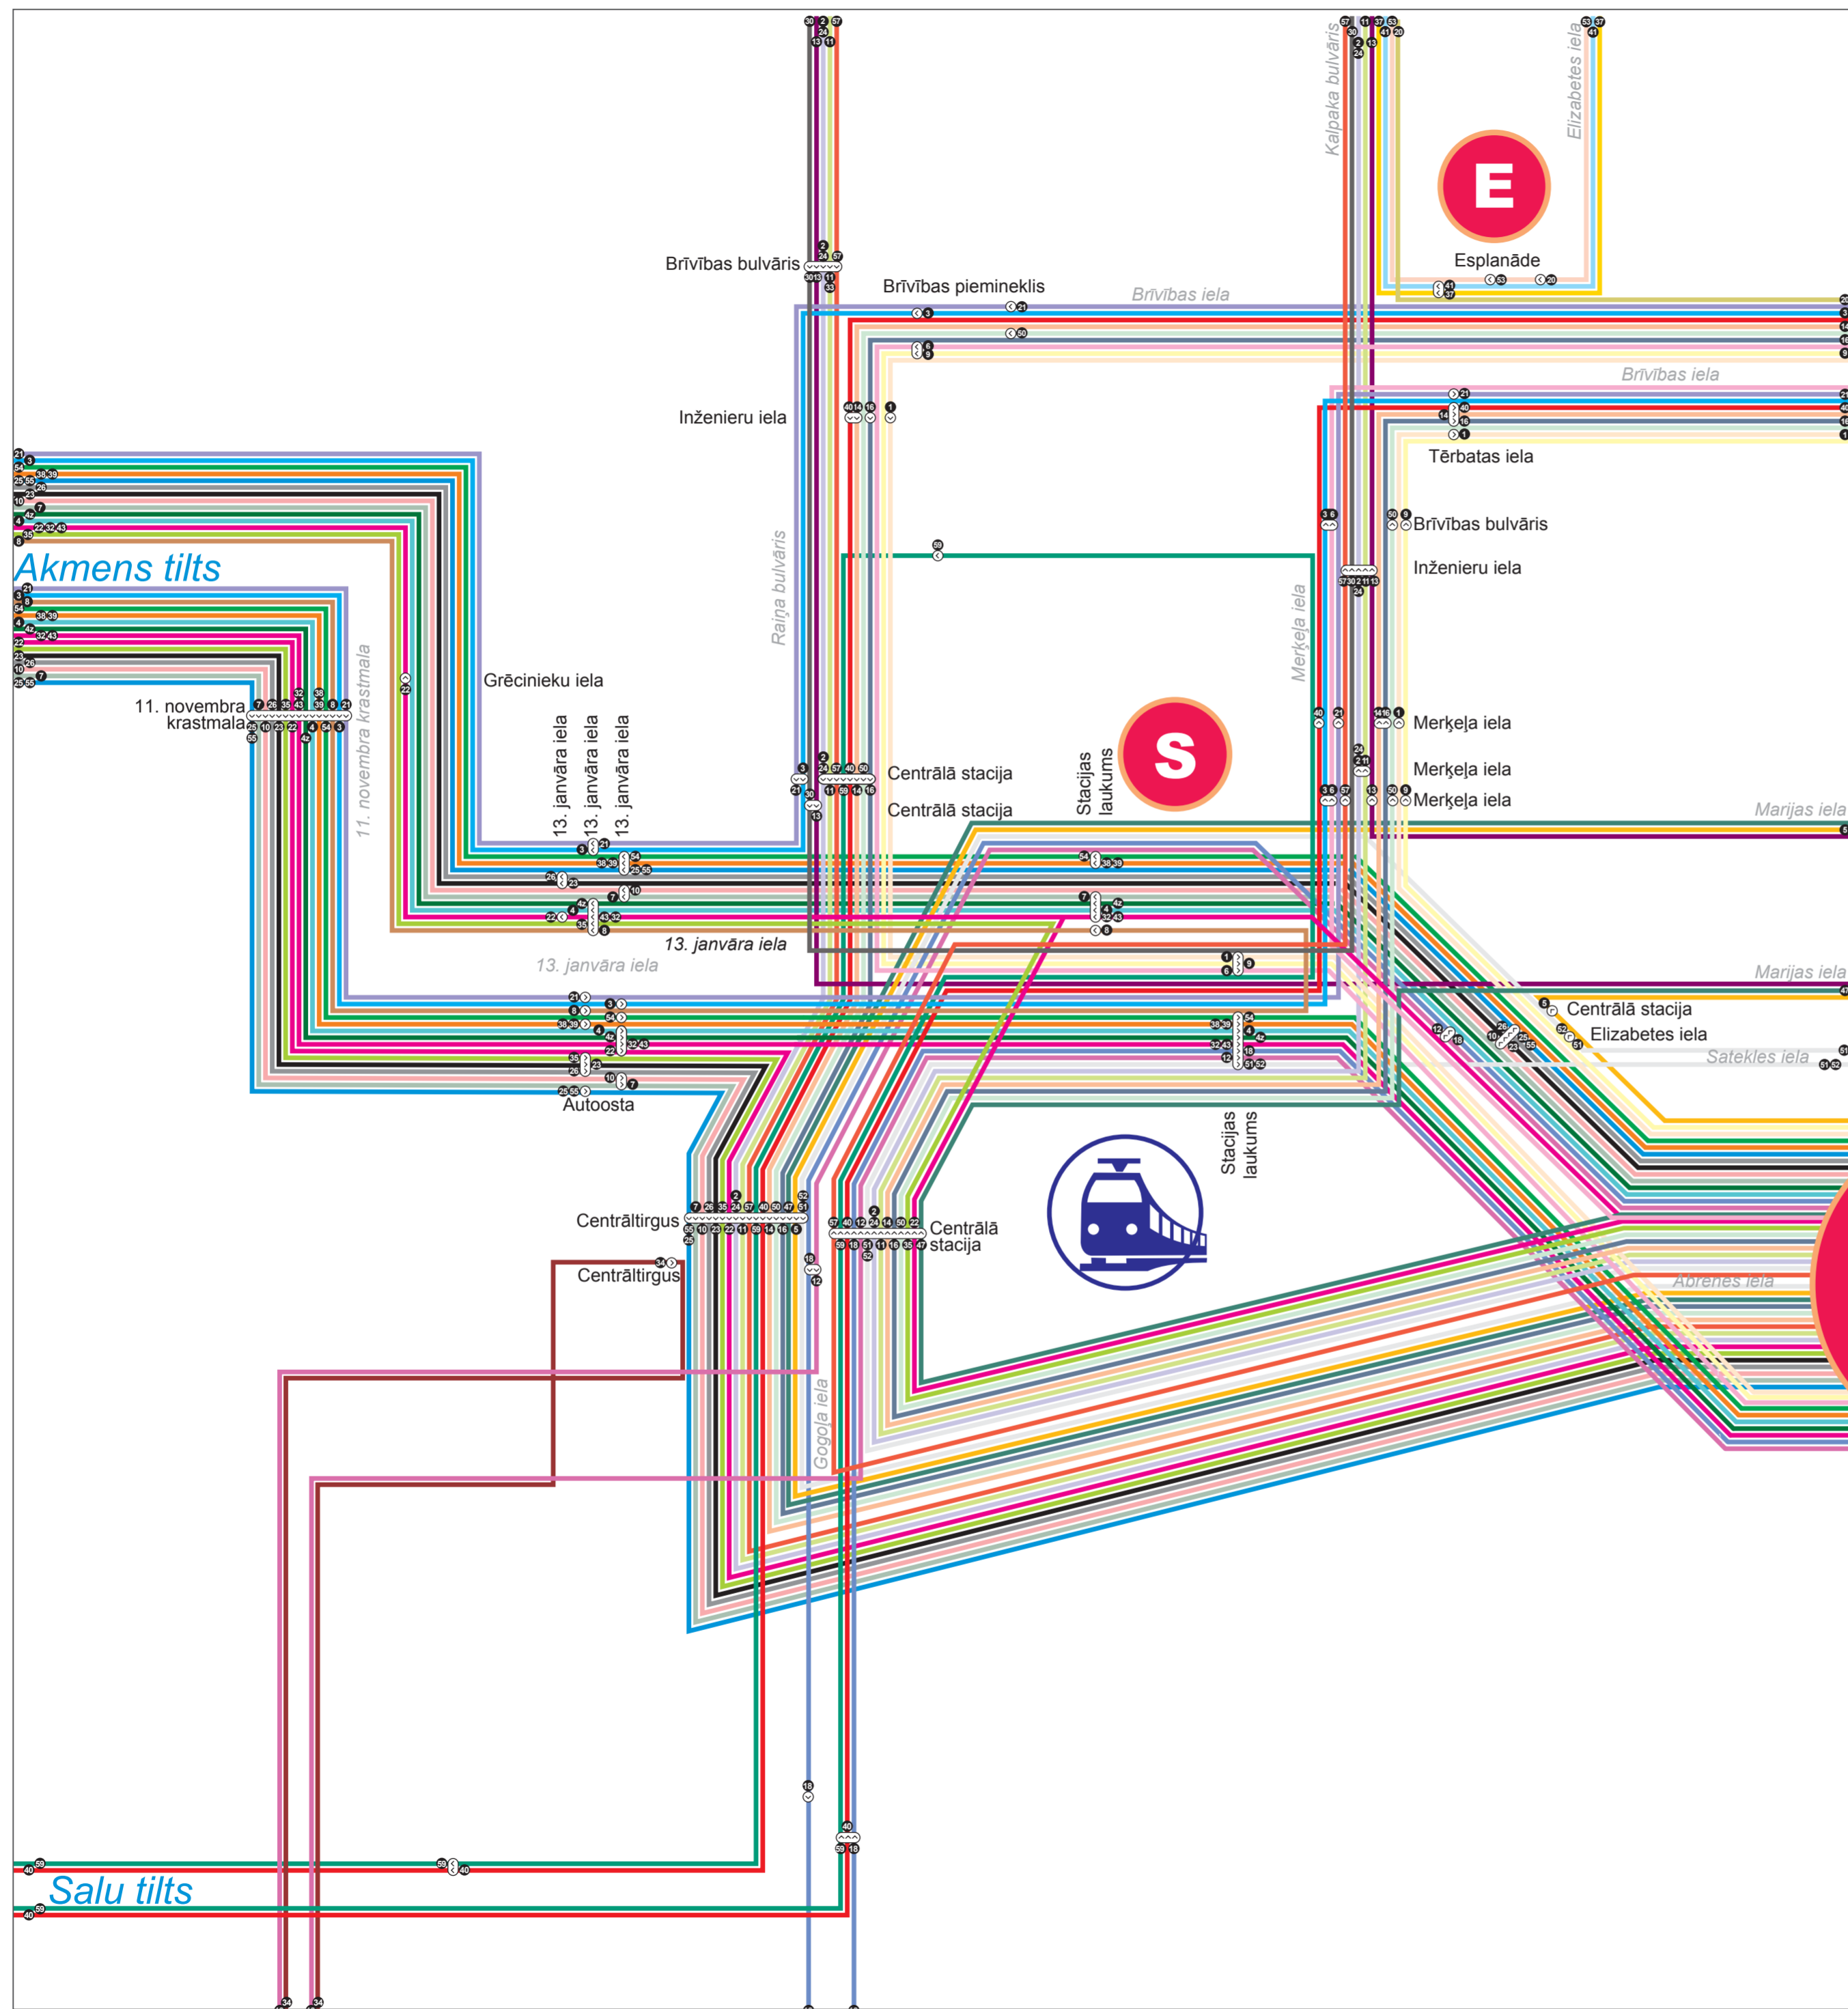

S TERMINAL STACIJAS LAUKUMS 8,30
E TERMINAL ESPLANĀDE 37,53,41
25 Terminal

○ Two-way stop
 ○ One-way stop

BUS ROUTES, CENTER

Valid from April 4th, 2019

ABRENES IEĻA

LEGEND

- 1 Abrenes iela — Pansionāts
- 2 Abrenes iela — Vecmilgrāvis
- 3 Daugavgrīva — Pļavnieki
- 4 Abrenes iela — Piņķi
- 4z Abrenes iela — Zolitūde
- 5 Abrenes iela — Mežciems
- 6 Abrenes iela — Ulbrokas iela — Dreiliņi
- 7 Abrenes iela — Stipnieki
- 8 Stacijas laukums — Zolitūde
- 9 Abrenes iela — Mežaparks
- 10 Abrenes iela — Brūklēņu iela — Jaunmārupe
- 11 Abrenes iela — Jaunciems — Suži
- 12 Abrenes iela — Kooperatīvs "Ziedonis"
- 13 Babītes stacija — Kleisti — Preču 2
- 14 Abrenes iela — Zvēraudzētava
- 16 Abrenes iela — Papīrfabrika "Jugla"
- 18 Abrenes iela — Dārziņi
- 20 Pētersalas iela — Pļavnieku kapi
- 21 Imanta — Jugla
- 22 Abrenes iela — Lidosta
- 23 Abrenes iela — Baloži
- 24 Abrenes iela — Mārgajsala
- 25 Abrenes iela — Mārupe
- 26 Abrenes iela — Kattakalns
- 30 Centrālā stacija — Daugavgrīva
- 32 Abrenes iela — Piņķi
- 34 Centrāltirgus — Sautīši
- 35 Abrenes iela — Pleskodāle
- 37 Esplanāde — Imanta
- 38 Abrenes iela — Dzirciema iela
- 39 Abrenes iela — Lāčupes kapi
- 40 Jugla — Ziepniekkalns
- 41 Esplanāde — Imanta
- 43 Abrenes iela — Skulte
- 47 Abrenes iela — Šķirotava — Getliņi
- 50 Abrenes iela — TE-02
- 51 Abrenes iela — Ulbroka
- 52 Abrenes iela — Pļavnieku kapi
- 53 Esplanāde — Zolitūde
- 54 Abrenes iela — Voleri
- 55 Abrenes iela — Jaunmārupe
- 57 Abrenes iela — Kīpsala
- 59 Latvijas Universitāte — Televīzijas centrs