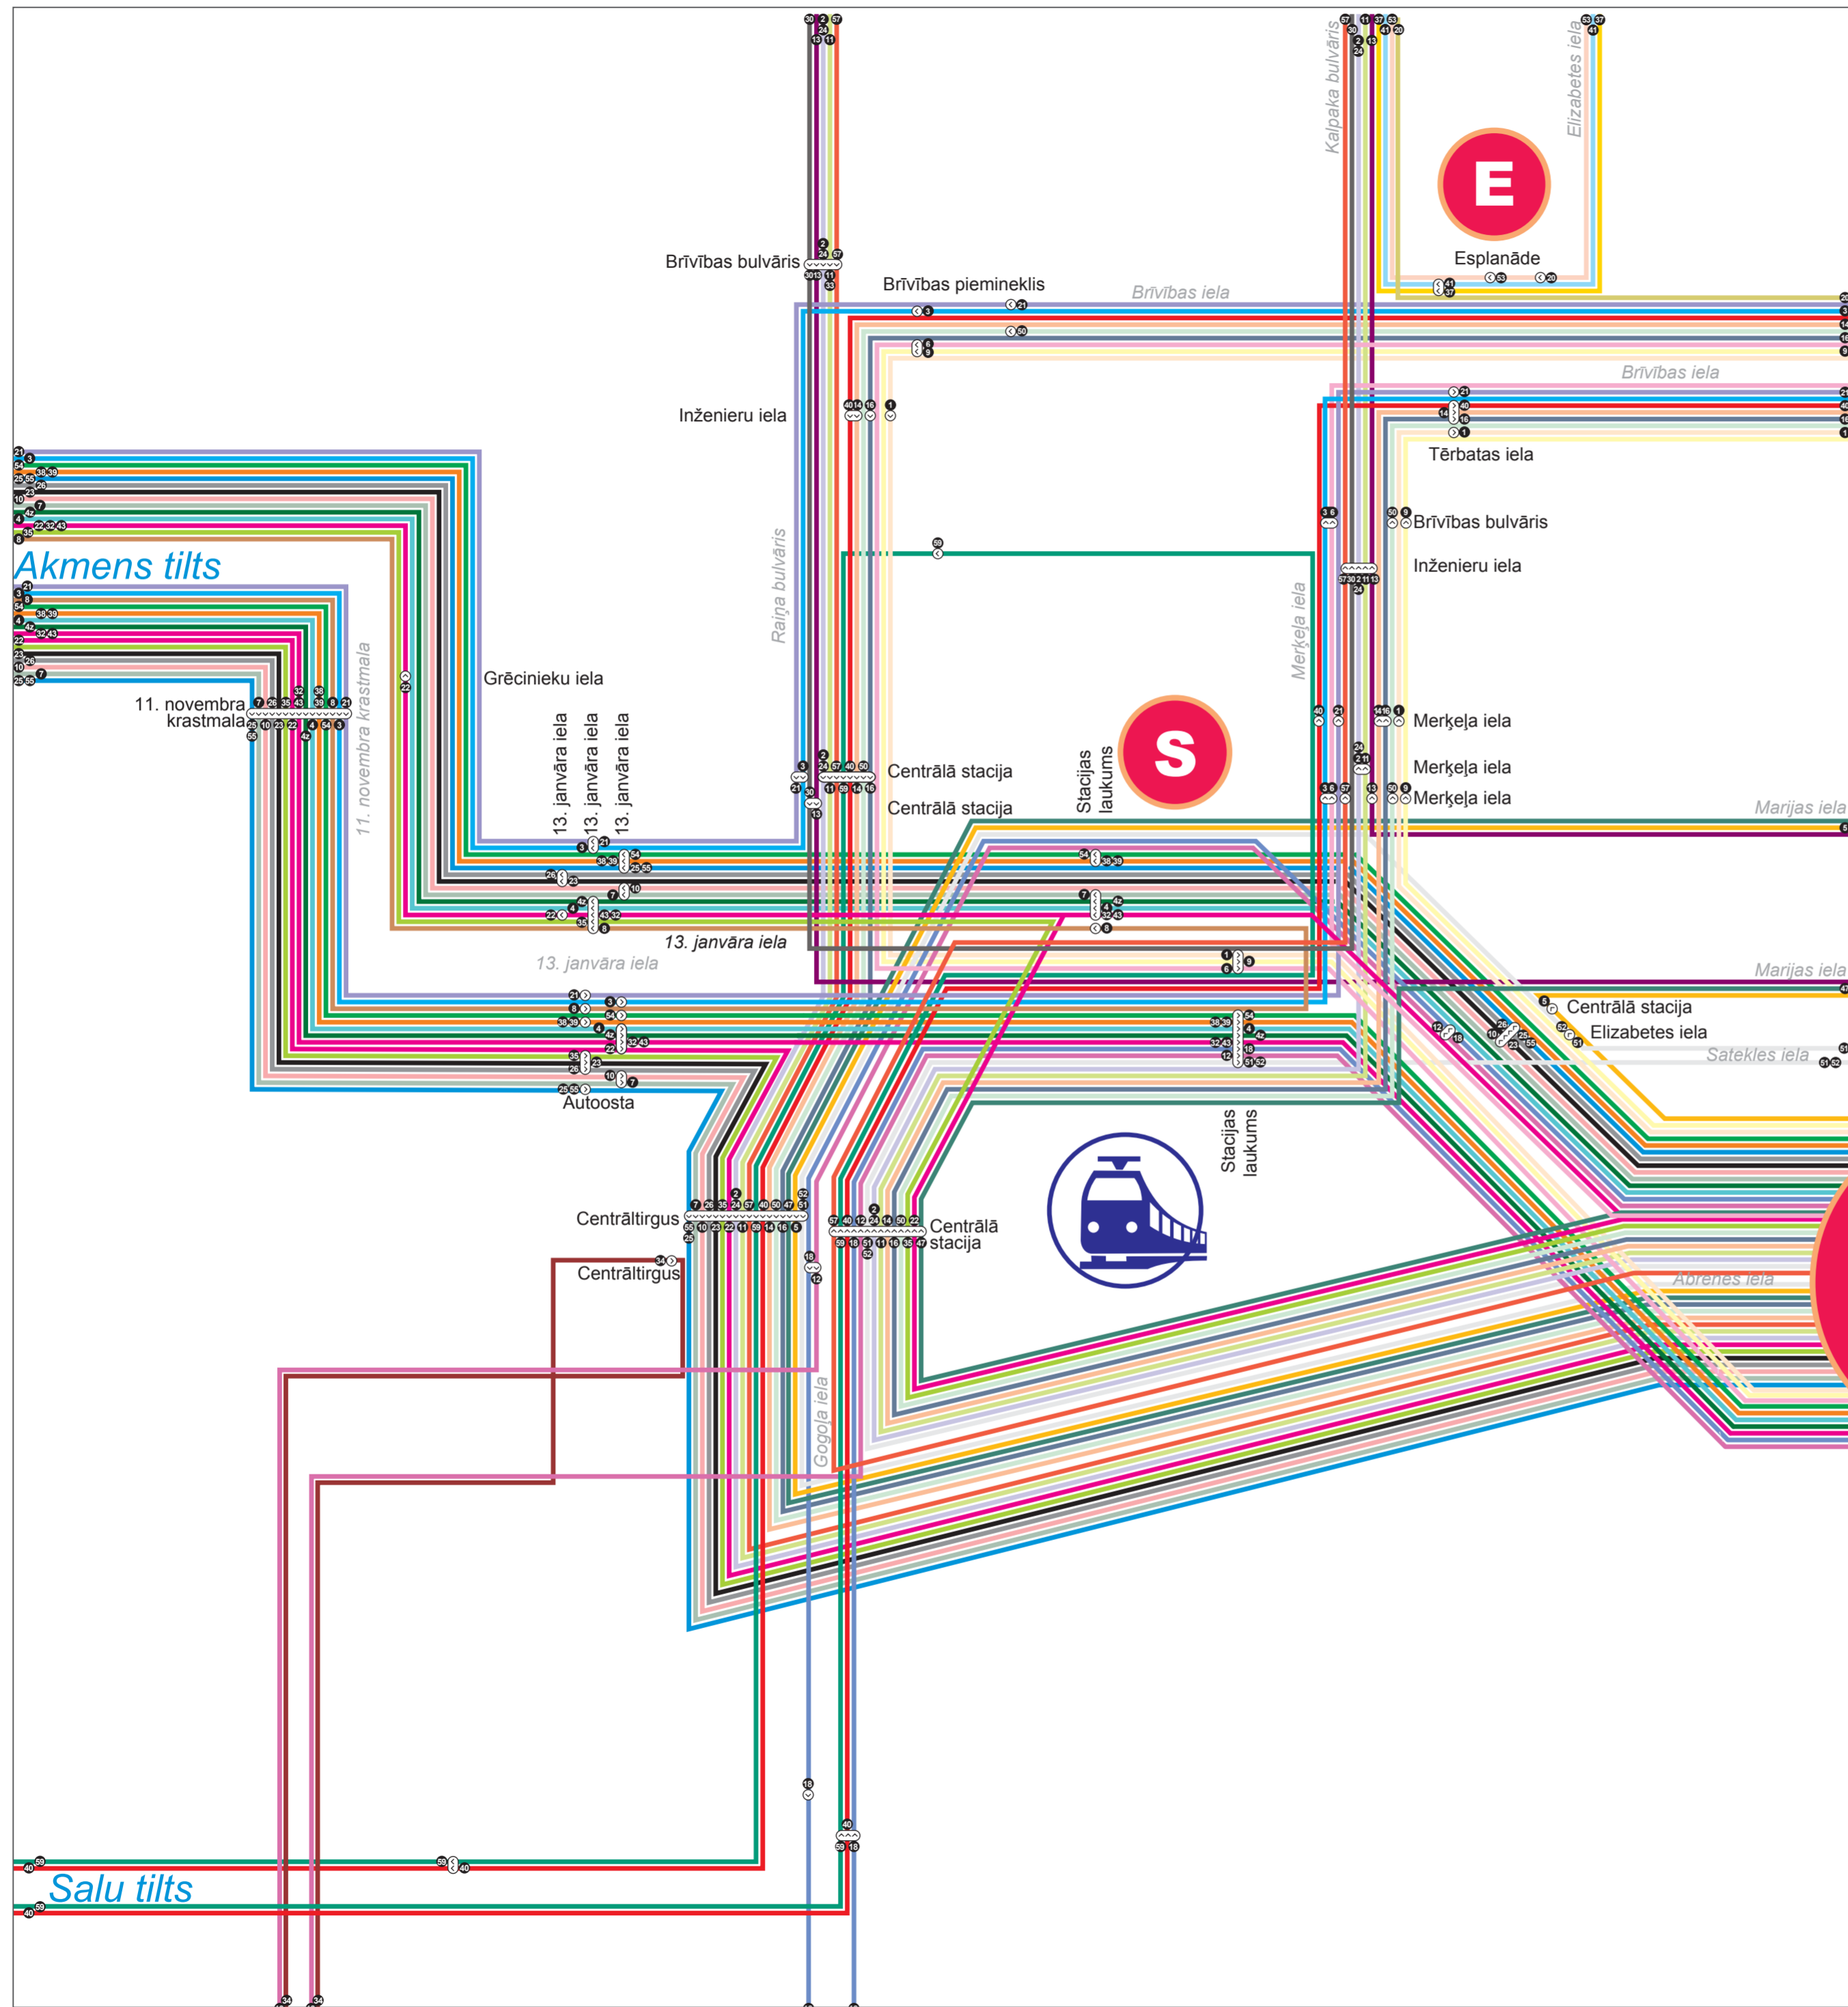

AUTOBUSU KUSTĪBAS MARŠRUTI, CENTRS

Spēkā no 2019. gada 4. aprīļa

ABRENES IEĻA

- APZĪMĒJUMI**
- 1 Abrenes iela — Berģuciems
 - 2 Abrenes iela — Vecmīlgrāvis
 - 3 Daugavgrīva — Pļavnieki
 - 4 Abrenes iela — Piņķi
 - 4z Abrenes iela — Zolitūde
 - 5 Abrenes iela — Mežciems
 - 6 Abrenes iela — Dreiliņi
 - 7 Abrenes iela — Stīpiņi
 - 8 Stacijas laukums — Zolitūde
 - 9 Abrenes iela — Mežaparks
 - 10 Abrenes iela — Brūklēņu iela — Jaunmārupe
 - 11 Abrenes iela — Jaunciems — Suži
 - 12 Abrenes iela — Kooperatīvs "Ziedonis"
 - 13 Babītes stacija — Kleisti — Preču 2
 - 14 Abrenes iela — Zvēraudzētava
 - 16 Abrenes iela — Jugla
 - 18 Abrenes iela — Dārziņi
 - 20 Pētersalas iela — Pļavnieku kapi
 - 21 Imanta — Jugla
 - 22 Abrenes iela — Lidosta
 - 23 Abrenes iela — Baloži
 - 24 Abrenes iela — Mārgajsala
 - 25 Abrenes iela — Mārupe
 - 26 Abrenes iela — Kattakalns
 - 30 Centrālā stacija — Daugavgrīva
 - 32 Abrenes iela — Piņķi
 - 34 Centrāltirgus — Sautīši
 - 35 Abrenes iela — Pleskodāle
 - 37 Esplanāde — Imanta
 - 38 Abrenes iela — Dzirciema iela
 - 39 Abrenes iela — Lāčupes kapi
 - 40 Jugla — Ziepniekkalns
 - 41 Esplanāde — Imanta
 - 43 Abrenes iela — Skulte
 - 47 Abrenes iela — Šķirotava — Getliņi
 - 50 Abrenes iela — TE-02
 - 51 Abrenes iela — Ulbroka
 - 52 Abrenes iela — Pļavnieku kapi
 - 53 Esplanāde — Zolitūde
 - 54 Abrenes iela — Voleri
 - 55 Abrenes iela — Jaunmārupe
 - 57 Abrenes iela — Kīpsala
 - 59 Latvijas Universitāte — Televīzijas centrs
- S** STACIJAS LAUKUMS GALAPUNKTS 8,30
 - E** ESPLANĀDE GALAPUNKTS 37,53,41
 - Pieturas abos virzienos
 - Pieturas virziens