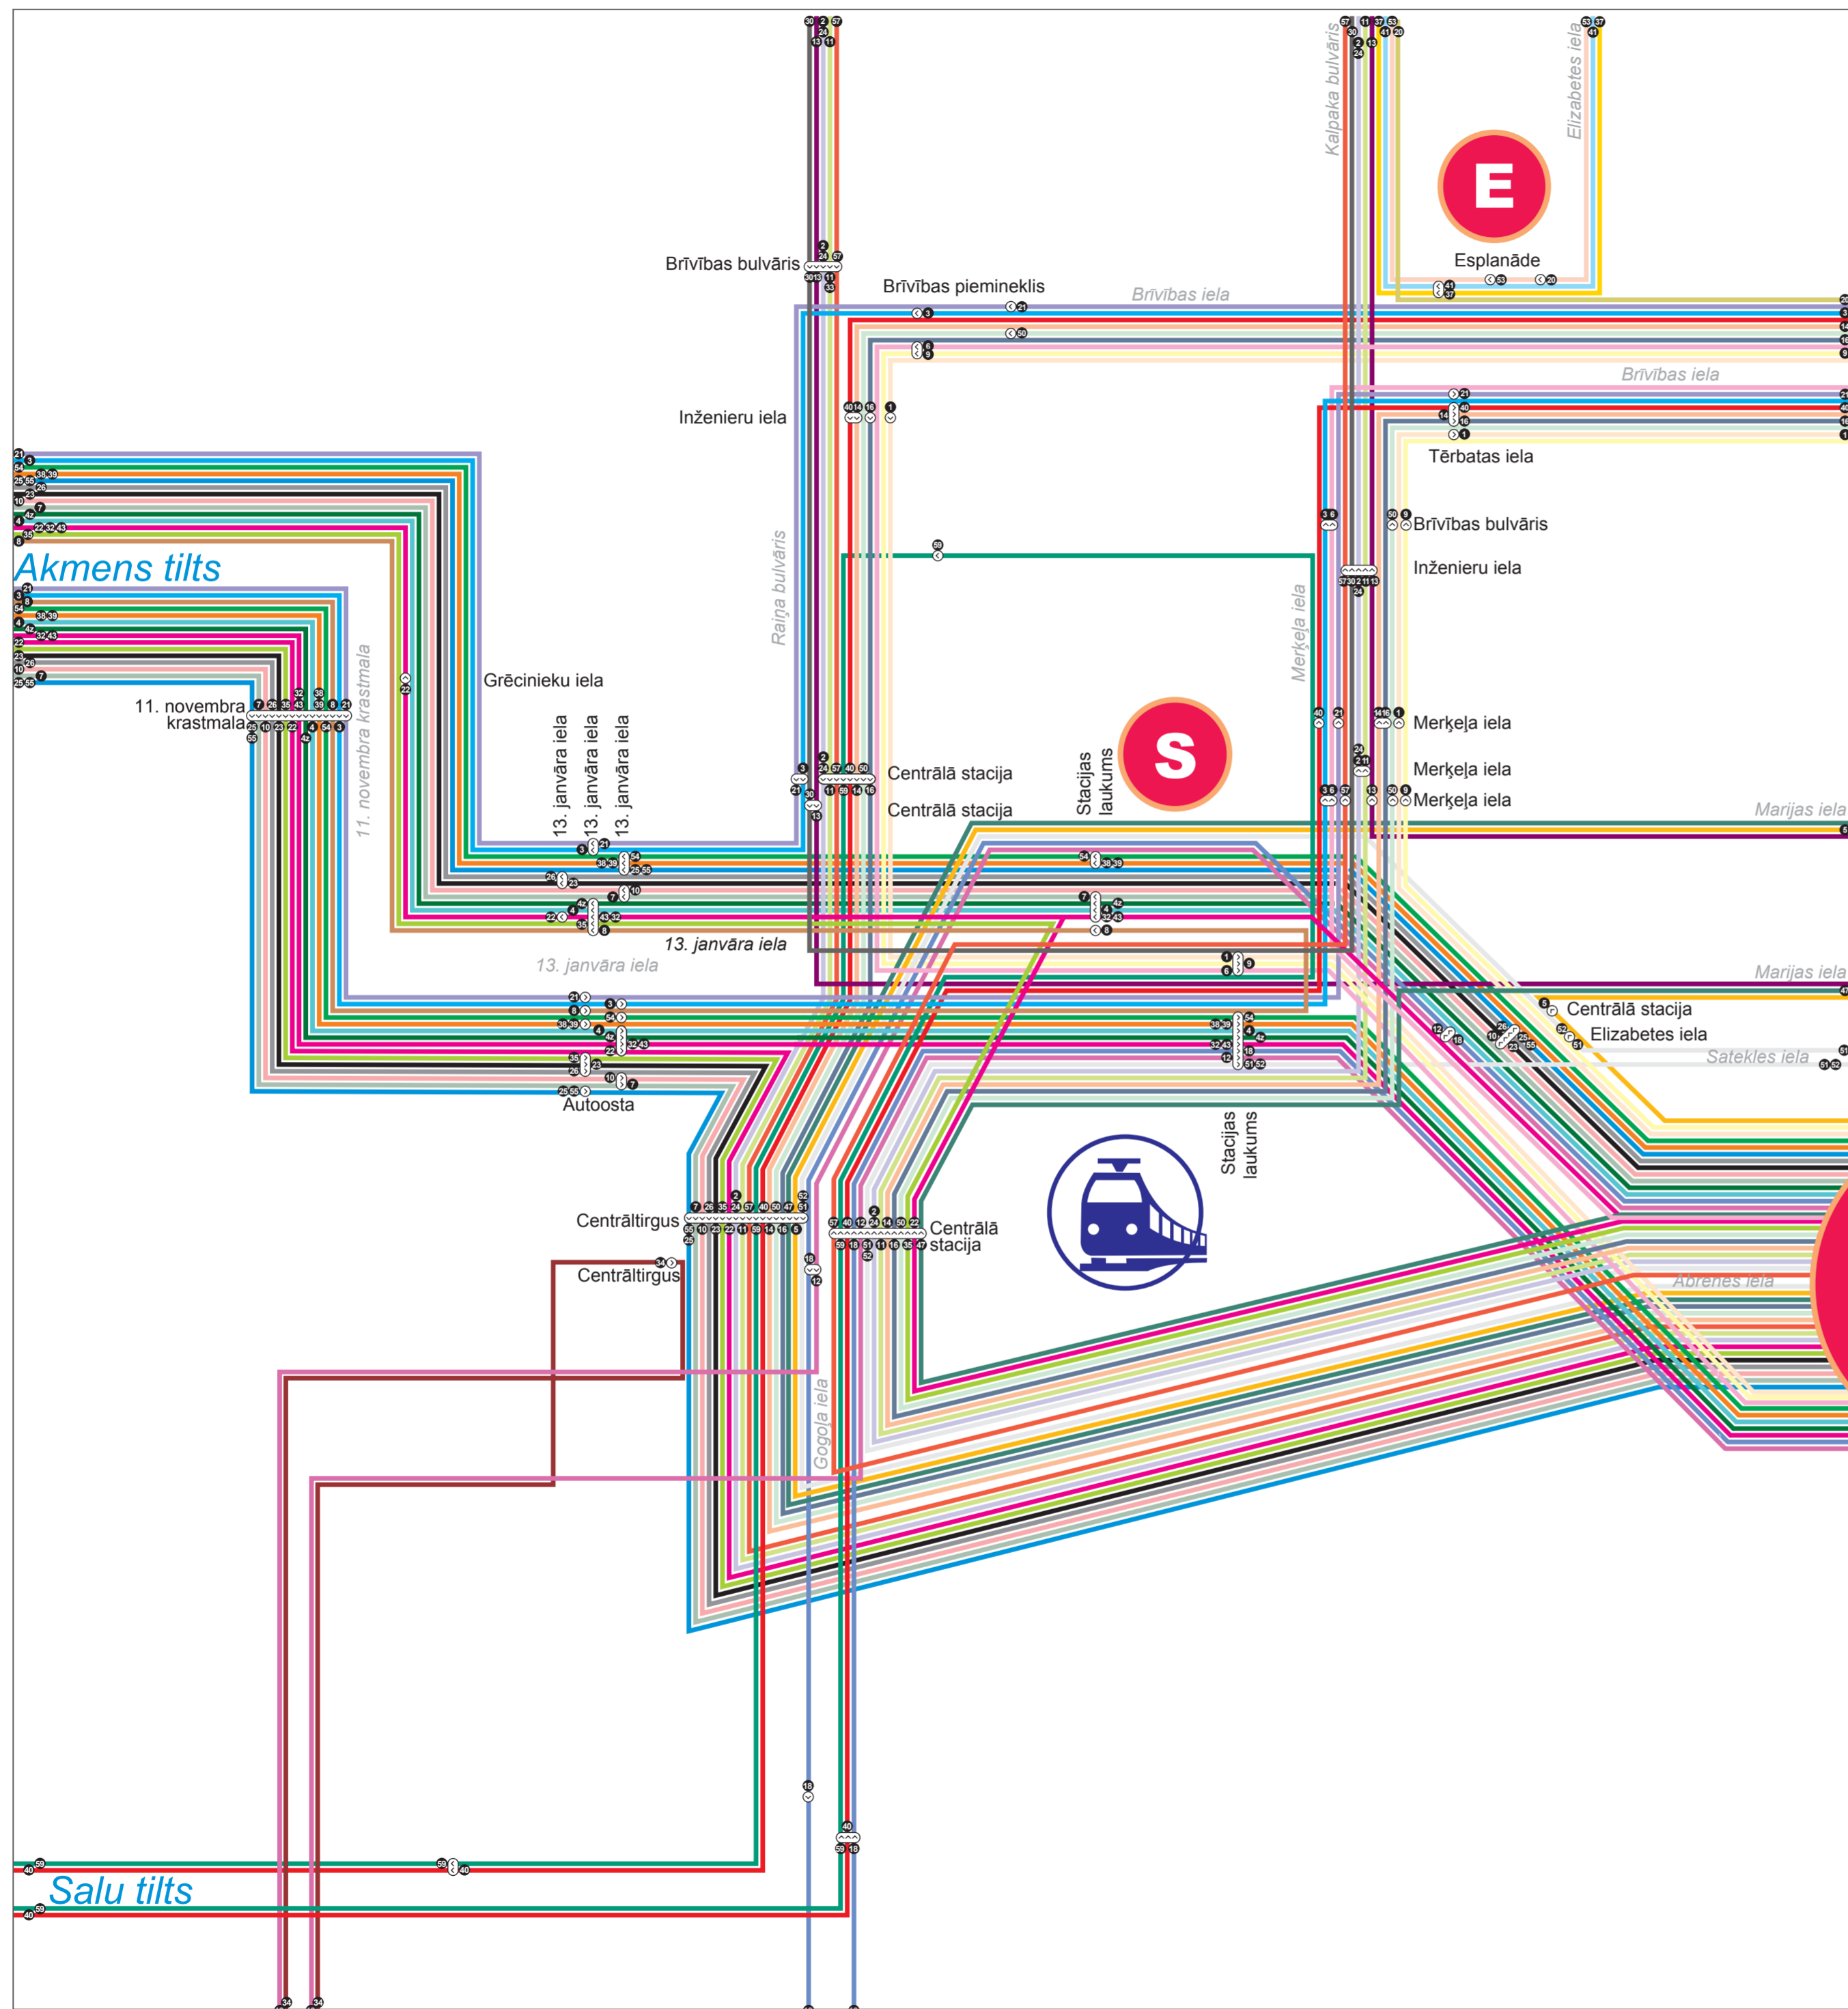

- ОБОЗНАЧЕНИЯ**
- 1 Abrenes iela — Bergučiems
  - 2 Abrenes iela — Vecmīlgrāvis
  - 3 Daugavgrīva — Pļavnieki
  - 4 Abrenes iela — Pīrkāji
  - 4z Abrenes iela — Zolitūde
  - 5 Abrenes iela — Mežciems
  - 6 Abrenes iela — Dreilīni
  - 7 Abrenes iela — Stīpnieki
  - 8 Stacijas laukums — Zolitūde
  - 9 Abrenes iela — Mežaparks
  - 10 Abrenes iela — Brūkleņu iela — Jaunmārupe
  - 11 Abrenes iela — Jaunciems — Suži
  - 12 Abrenes iela — Kooperatīvs "Ziedonis"
  - 13 Babītes stacija — Kleisti — Preču 2
  - 14 Abrenes iela — Zvērāudzētava
  - 15 Dārziņi — Jugla
  - 16 Abrenes iela — Papīrfabrika "Jugla"
  - 18 Abrenes iela — Dārziņi
  - 19 Mežciems — Bukulti — Sarkandaugava
  - 20 Pētersalas iela — Pļavnieku kapi
  - 21 Imanta — Jugla
  - 22 Abrenes iela — Lidosta
  - 23 Abrenes iela — Baloži
  - 24 Abrenes iela — Mangalsala
  - 25 Abrenes iela — Mārupe
  - 26 Abrenes iela — Katlakalns
  - 28 Jugla — Langstīni
  - 29 Mežciems — Vecmīlgrāvis
  - 30 Centrālā stacija — Daugavgrīva
  - 31 Dārziņi — Jugla
  - 32 Abrenes iela — Pīrkāji
  - 34 Centrālā stacija — Saustiņi
  - 35 Abrenes iela — Pleskodāle
  - 36 Imanta — Vakarbulīti
  - 37 Ešplanāde — Imanta
  - 38 Abrenes iela — Dzirciema iela
  - 39 Abrenes iela — Lāčupei kapi
  - 40 Jugla — Ziepniekkalns
  - 41 Ešplanāde — Imanta
  - 43 Abrenes iela — Skulte
  - 44 Ziepniekkalns — Zolitūde
  - 46 Ziepniekkalns — Zolitūde
  - 47 Abrenes iela — Šķīrotava — Getlīni
  - 48 Pļavnieku kapi — Sarkandaugava
  - 49 MAN-TESS — Rumbula
  - 50 Abrenes iela — TEC2
  - 51 Abrenes iela — Ulbroka
  - 52 Abrenes iela — Pļavnieku kapi
  - 53 Ešplanāde — Zolitūde
  - 54 Abrenes iela — Voleri
  - 55 Abrenes iela — Jaunmārupe
  - 56 Daugavgrīva — Ziepniekkalns
  - 57 Abrenes iela — Kīpsala
  - 58 Purvciems — Vecmīlgrāvis
  - 59 Latvijas Universitāte — Televīzijas centrs
  - 60 Kengarags — Ziepniekkalns
- С** КОНЕЧНЫЙ ПУНКТ СТАЦИЈАС LAUKUMS 8,30
- E** КОНЕЧНЫЙ ПУНКТ ЕСПЛАНДЕ 37,53,41
- 25** Конечный пункт
- Остановка в одном направлении
  - ◐ Остановка в одном направлении