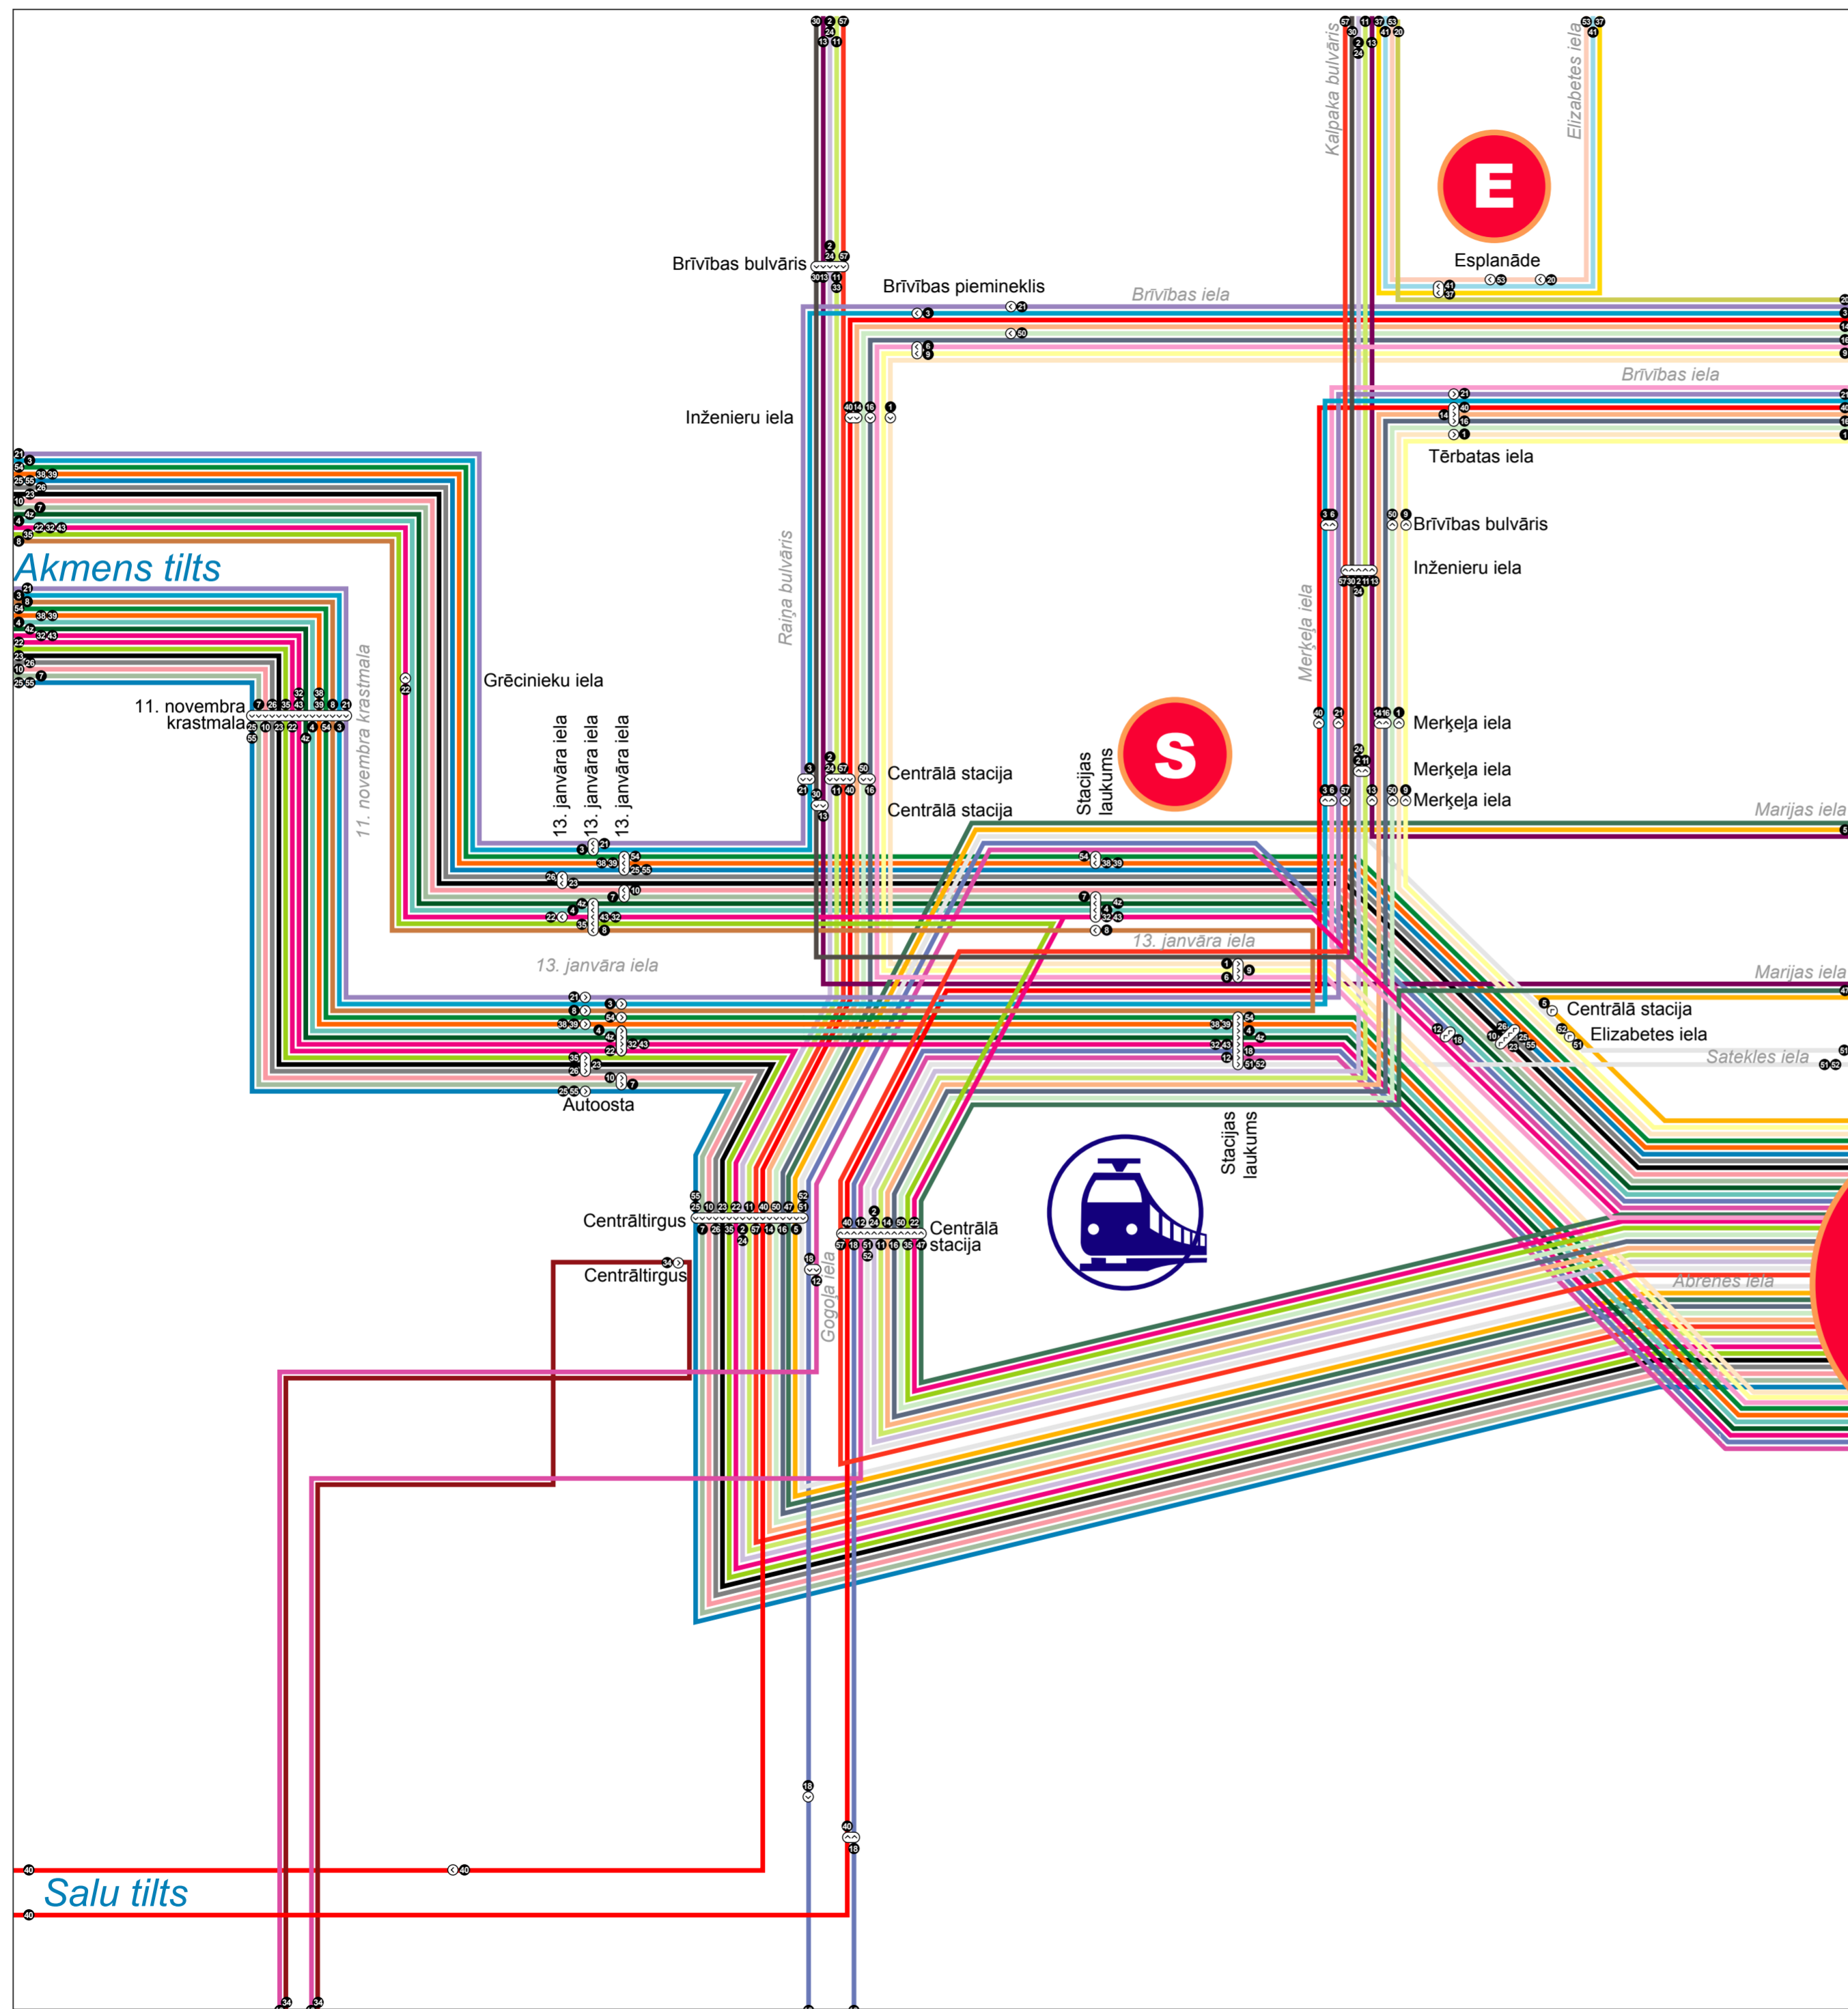

A ABRENES IELA

7 autobusu parks

MAP OF THE CENTER

2.5, 7, 10, 11, 14, 16, 22, 23, 24, 25, 26, 35, 38, 47, 48, 51, 52, 54, 55, 57

26 KOOPERATĪVS "ZIEDONIS"

BUS ROUTES, CENTER

Valid from Januar 26th, 2018

LEGEND

- 1 Abrenes iela — Pansionāts
- 2 Abrenes iela — Vecmilgrāvis
- 3 Bolderāja — Pļavnieki
- 4 Abrenes iela — Piņķi
- 4z Abrenes iela — Zolitūde
- 5 Abrenes iela — Mežciems
- 6 Abrenes iela — Ulbrokas iela — Dreilīņi
- 7 Abrenes iela — Stipnieki
- 8 Stacijas laukums — Zolitūde
- 9 Abrenes iela — Mežaparks
- 10 Abrenes iela — Brūkleļu iela — Jaunmārupe
- 11 Abrenes iela — Jaunciems — Suži
- 12 Abrenes iela — Kooperatīvs "Ziedonis"
- 13 Babiķes stacija — Kleisti — Preču 2
- 14 Abrenes iela — Zvēraudzētava
- 16 Abrenes iela — Papīrfabrika "Jugla"
- 18 Abrenes iela — Dārziņi
- 20 Pētersalas iela — Pļavnieku kapi
- 21 Imanta — Jugla
- 22 Abrenes iela — Lidosta
- 23 Abrenes iela — Baloži
- 24 Abrenes iela — Mangajlsala
- 25 Abrenes iela — Mārupe
- 26 Abrenes iela — Kattakalns
- 30 Centrālā stacija — Bolderāja
- 32 Abrenes iela — Piņķi
- 34 Centrāltirgus — Sautīši
- 35 Abrenes iela — Pleskodāle
- 37 Esplanāde — Imanta
- 38 Abrenes iela — Dzirciema iela
- 39 Abrenes iela — Lāčupes kapi
- 40 Jugla — Ziepniekkalns
- 41 Esplanāde — Imanta
- 43 Abrenes iela — Skulte
- 47 Abrenes iela — Sķirnavas
- 50 Abrenes iela — TE2
- 51 Abrenes iela — Ulbroka
- 52 Abrenes iela — Pļavnieku kapi
- 53 Esplanāde — Zolitūde
- 54 Abrenes iela — Voleri
- 55 Abrenes iela — Jaunmārupe
- 57 Abrenes iela — Ķīpsala

S TERMINAL STACIJAS LAUKUMS
8,30

E TERMINAL ESPLANĀDE
37,53,41

○ Two-way stop
◐ One-way stop

A ABRENES IELA

For more information about the services provided by *Rīgas satiksme*, public transport routes and schedules, types of tickets and other news, please visit our webpage at www.rigassatiksme.lv or call our toll-free information phone **80001919**.