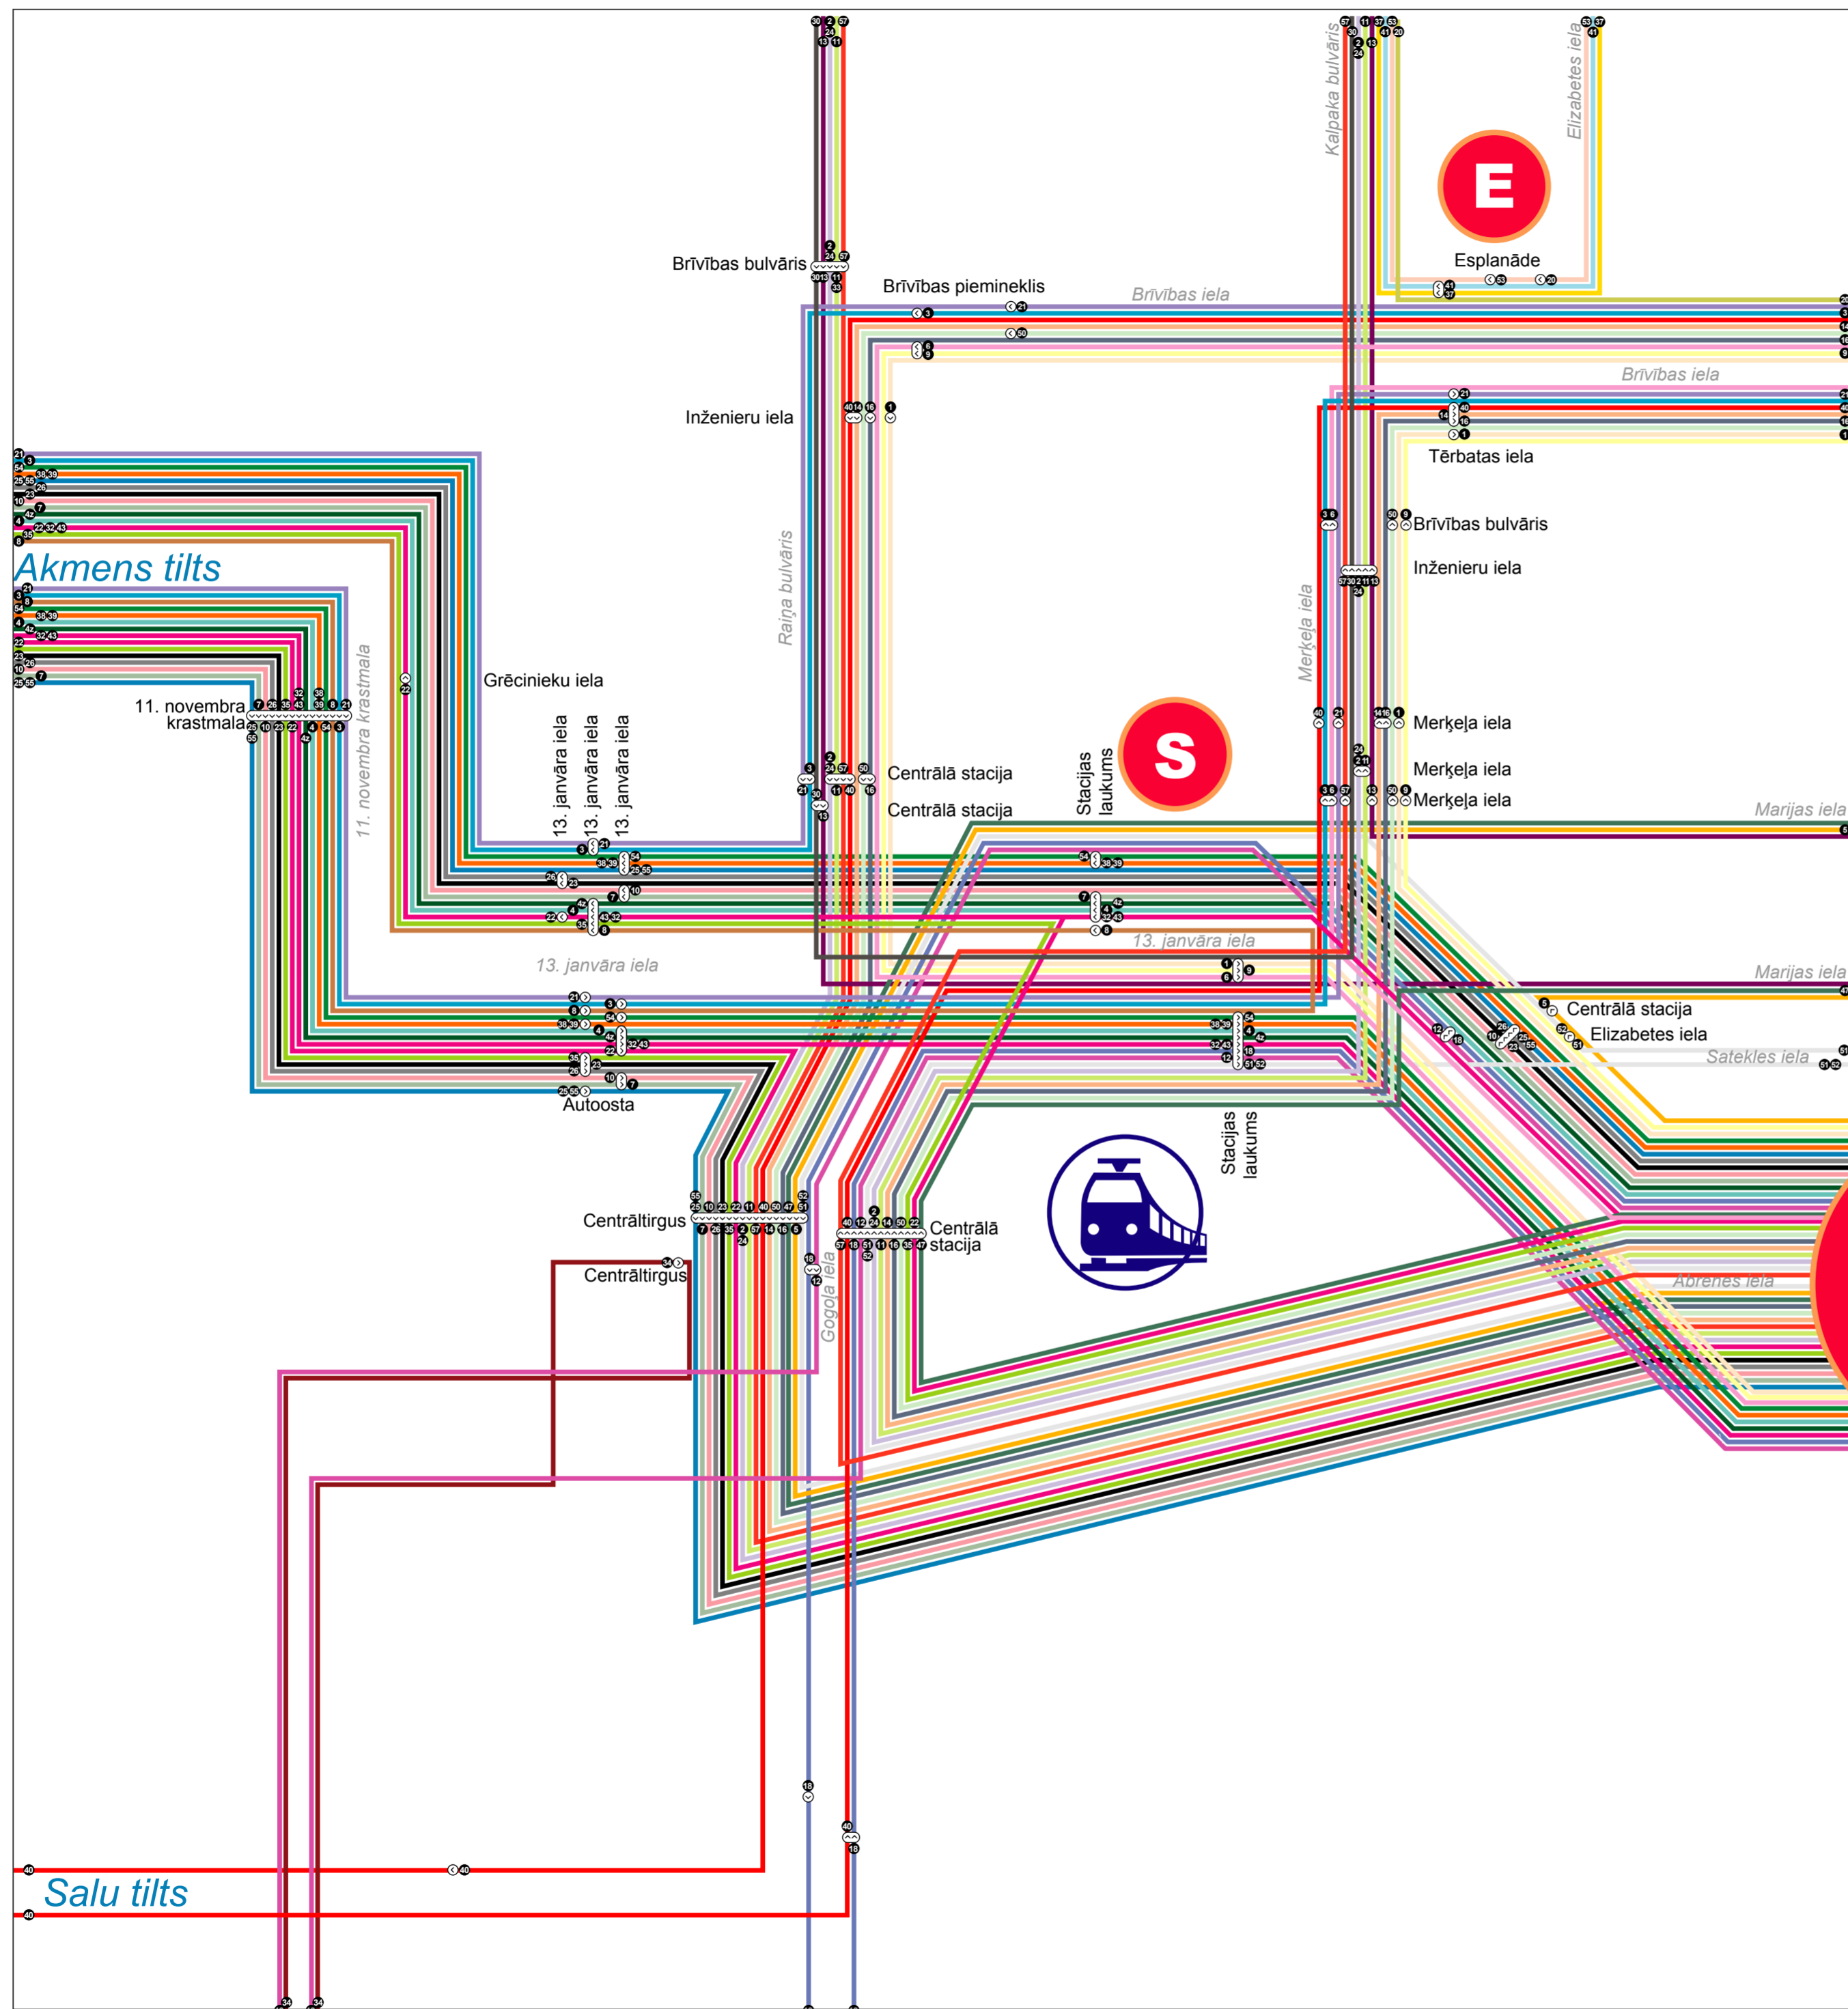

SKĪROTAVA 47

DARZIŅI 18 15 31

APZĪMĒJUMI

1	Abrenes iela — Pansionāts
2	Abrenes iela — Vecmilgrāvis
3	Bolderāja — Pļavnieki
4	Abrenes iela — Piņķi
4z	Abrenes iela — Zolitūde
5	Abrenes iela — Mežciems
6	Abrenes iela — Ulbrokas iela — Dreiliņi
7	Abrenes iela — Stipnieki
8	Stacijas laukums — Zolitūde
9	Abrenes iela — Mežaparks
10	Abrenes iela — Brūkleļu iela — Jaunmārupe
11	Abrenes iela — Jaunciems — Suži
12	Abrenes iela — Kooperatīvs "Ziedonis"
13	Babiķes stacija — Kleisti — Preču 2
14	Abrenes iela — Zvēraudzētava
16	Abrenes iela — Papīrfabrika "Jugla"
18	Abrenes iela — Dārziņi
20	Pētersalas iela — Pļavnieku kapi
21	Imanta — Jugla
22	Abrenes iela — Lidosta
23	Abrenes iela — Baloži
24	Abrenes iela — Mangajlsala
25	Abrenes iela — Mārupe
26	Abrenes iela — Kattakalns
30	Centrālā stacija — Bolderāja
32	Abrenes iela — Piņķi
34	Centrālā stacija — Sautiņi
35	Abrenes iela — Pleskodāle
37	Esplanāde — Imanta
38	Abrenes iela — Dzirciema iela
39	Abrenes iela — Lāčupes kapi
40	Jugla — Ziepniekkalns
41	Esplanāde — Imanta
43	Abrenes iela — Skulte
47	Abrenes iela — Šķirnavas
50	Abrenes iela — TE-2
51	Abrenes iela — Ulbroka
52	Abrenes iela — Pļavnieku kapi
53	Esplanāde — Zolitūde
54	Abrenes iela — Voleri
55	Abrenes iela — Jaunmārupe
57	Abrenes iela — Ķīpsala

S STACIJAS LAUKUMS GALAPUNKTS 8,30

E ESPLANĀDE GALAPUNKTS 37,53,41

○ Pieturas abos virzienos

○ Pieturas virziens

ABRENES IELA

Plašāku informāciju par Rīgas satiksmes piedāvātajiem pakalpojumiem, maršrutu sarakstiem, bijēju veidiem un citiem jaunumiem var saņemt interneta mājas lapā www.rigassatikme.lv vai zvanot pa bezmaksas tālruni 80001919.