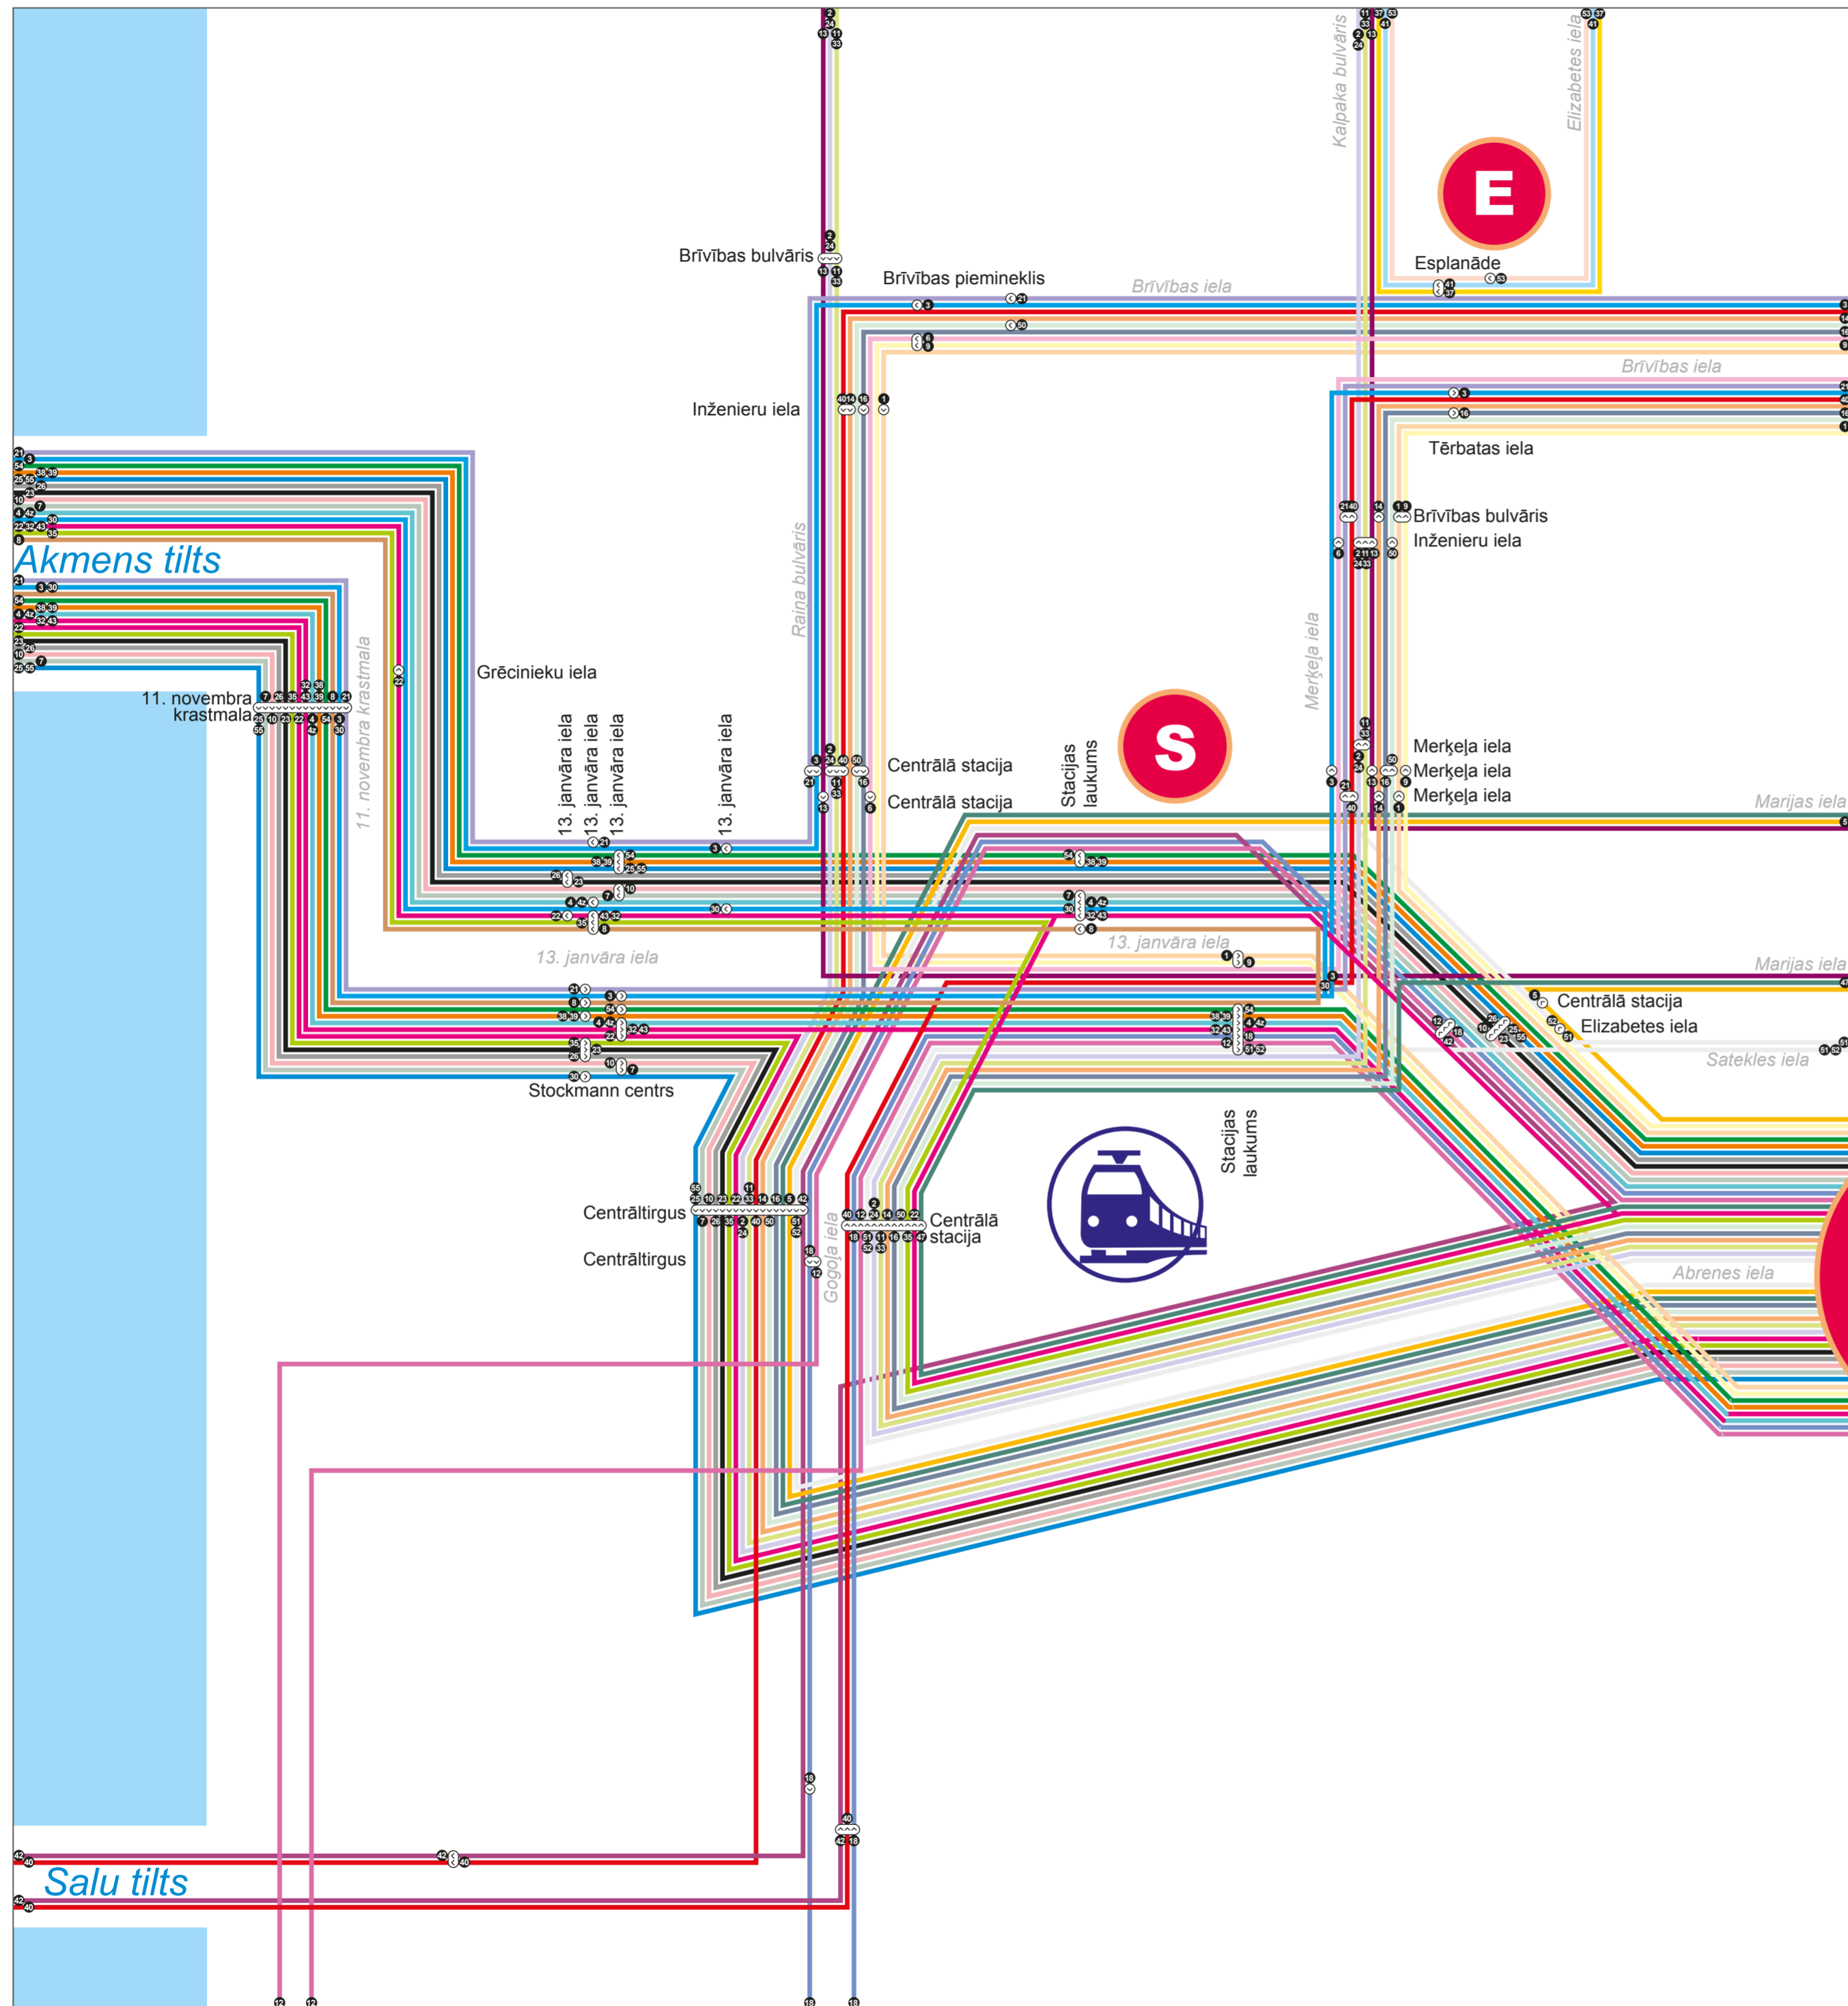

S STACIJAS LAUKUMS GALAPUNKTS 8,30,6
E ESPLANĀDE GALAPUNKTS 37,53,41
25 Maršruta galapunkts

○ Pieturas abos virzienos
 ○ Pieturas virzieni

CENTRĀLĀ KĀRTE

ABRENES IEĻA

ABRENES IEĻA

- APZĪMĒJUMI**
- 1 Abrenes iela — Pansionāts
 - 2 Abrenes iela — Vecmīlgrāvis
 - 3 Bolderāja — Pļavnieki
 - 4 Abrenes iela — Piņķi
 - 4z Abrenes iela — Zolitūde
 - 5 Abrenes iela — Mežciems
 - 6 Centrālā stacija — Ulbrokas iela — Dreilīgi
 - 7 Abrenes iela — Stipnieki
 - 8 Stacijas laukums — Zolitūde
 - 9 Abrenes iela — Mežaparks
 - 10 Abrenes iela — Brūkleņu iela — Jaunmārupe
 - 11 Abrenes iela — Jaunciems — Suži
 - 12 Abrenes iela — Kooperatīvs "Ziedonis"
 - 13 Babītes stacija — Kleisti — Preču 2
 - 14 Abrenes iela — Zvēraudzētava
 - 16 Abrenes iela — Garkalnes Mucenieki
 - 18 Abrenes iela — Dārziņi
 - 21 Imanta 5 — Jugla 3
 - 22 Abrenes iela — Lidosta
 - 23 Abrenes iela — Baloži
 - 24 Abrenes iela — Mangajlsala
 - 25 Abrenes iela — Mārupe
 - 26 Abrenes iela — Kattakalns
 - 30 Stacijas laukums — Bolderāja
 - 32 Abrenes iela — Piņķi
 - 33 Abrenes iela — Kundziņsala
 - 35 Abrenes iela — Pleskodāle
 - 37 Esplanāde — Imanta 5
 - 38 Abrenes iela — Dzirciema iela
 - 39 Abrenes iela — Lāčupes kapi
 - 40 Jugla 3 — Ziepniekkalns
 - 41 Esplanāde — Imanta 5
 - 42 Centrāltirgus — Ziepniekkalns
 - 43 Abrenes iela — Skulte
 - 47 Abrenes iela — Šķīrotava
 - 50 Abrenes iela — TEC2
 - 51 Abrenes iela — Ulbroka
 - 52 Abrenes iela — Pļavnieku kapi
 - 53 Esplanāde — Zolitūde
 - 54 Abrenes iela — Voleri
 - 55 Abrenes iela — Jaunmārupe
- S** STACIJAS LAUKUMS GALAPUNKTS 8,30,6
 - E** ESPLANĀDE GALAPUNKTS 37,53,41
 - Pieturas abos virzienos
 - Pieturas virziens