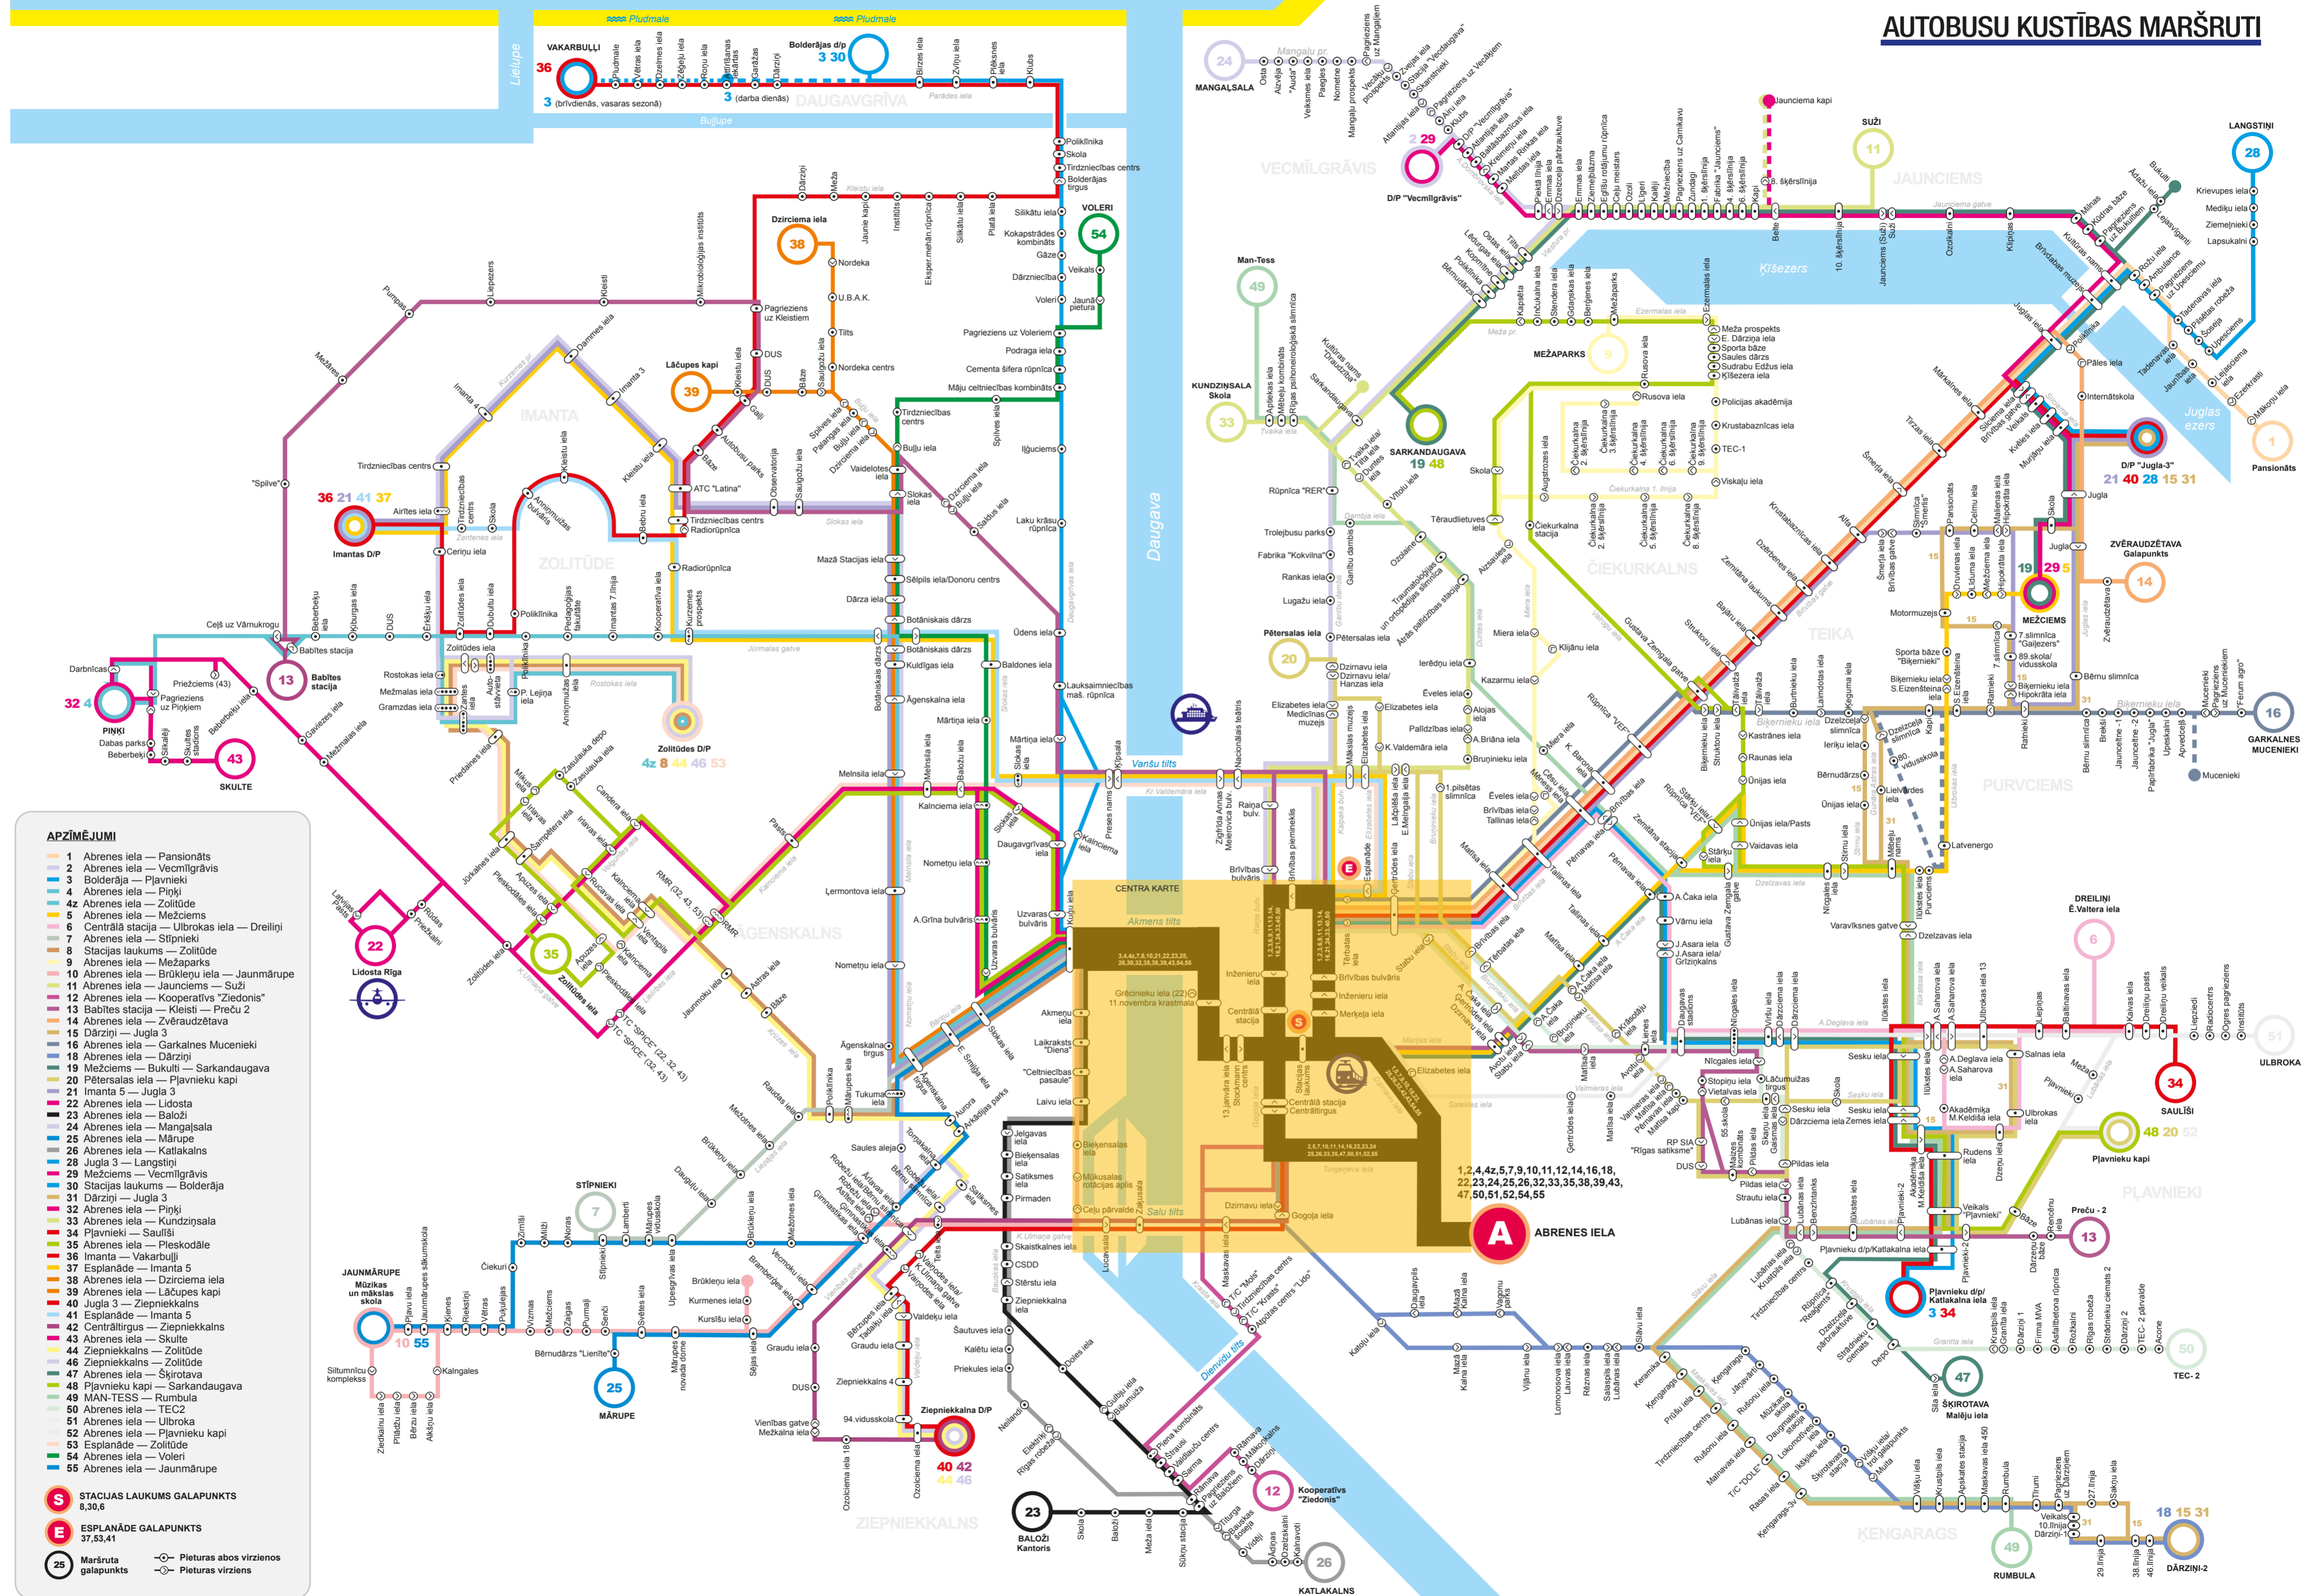

AUTOBUSU KUSTĪBAS MARŠRUTI

APZĪMĒJUMI

- 1 Abrenes iela — Pansionāts
- 2 Abrenes iela — Vecmīlgrāvis
- 3 Bolderāja — Pļavnieki
- 4 Abrenes iela — Piņķi
- 4z Abrenes iela — Zolitūde
- 5 Abrenes iela — Mežciems
- 6 Centrālā stacija — Ulbrokas iela — Dreilīņi
- 7 Abrenes iela — Stīpnieki
- 8 Stacijas laukums — Zolitūde
- 9 Abrenes iela — Mežaparks
- 10 Abrenes iela — Brīkleņu iela — Jaunmārupe
- 11 Abrenes iela — Jaunciems — Suži
- 12 Abrenes iela — Kooperatīvs "Ziedonis"
- 13 Babītes stacija — Kleisti — Preču 2
- 14 Abrenes iela — Zvēraudzētava
- 15 Dārziņi — Jugla 3
- 16 Abrenes iela — Garkalnes Mucenieki
- 17 Abrenes iela — Dārziņi
- 19 Mežciems — Bukulti — Sarkandaugava
- 20 Pētersalas iela — Pļavnieku kapi
- 21 Imanta 5 — Jugla 3
- 22 Abrenes iela — Lidosta
- 23 Abrenes iela — Baloži
- 24 Abrenes iela — Mangaļsala
- 25 Abrenes iela — Mārupe
- 26 Abrenes iela — Katlakalns
- 28 Jugla 3 — Langstīni
- 29 Mežciems — Vecmīlgrāvis
- 30 Stacijas laukums — Bolderāja
- 31 Dārziņi — Jugla 3
- 32 Abrenes iela — Piņķi
- 33 Abrenes iela — Kundzinsala
- 34 Pļavnieki — Saulīši
- 35 Abrenes iela — Pleskodāle
- 36 Imanta — Vakarbulļi
- 37 Ešplanāde — Imanta 5
- 38 Abrenes iela — Dzirciema iela
- 39 Abrenes iela — Lāčupes kapi
- 40 Jugla 3 — Ziepniekkalns
- 41 Ešplanāde — Imanta 5
- 42 Centrālā stacija — Ziepniekkalns
- 43 Abrenes iela — Skulte
- 44 Ziepniekkalns — Zolitūde
- 46 Ziepniekkalns — Zolitūde
- 47 Abrenes iela — Šķirtava
- 48 Pļavnieku kapi — Sarkandaugava
- 49 MAN-TESS — Rumbula
- 50 Abrenes iela — TEC-2
- 51 Abrenes iela — Ulbroka
- 52 Abrenes iela — Pļavnieku kapi
- 53 Ešplanāde — Zolitūde
- 54 Abrenes iela — Voleri
- 55 Abrenes iela — Jaunmārupe

S STACIJAS LAUKUMS GALAPUNKTS 8,30,6
E ESPLANĀDE GALAPUNKTS 37,53,41
25 Maršruta galapunkts

○ Pieturas abos virzienos
○ Pieturas virzieni

CENTRĀLĀ KĀRTE

ABRENES IEĻA