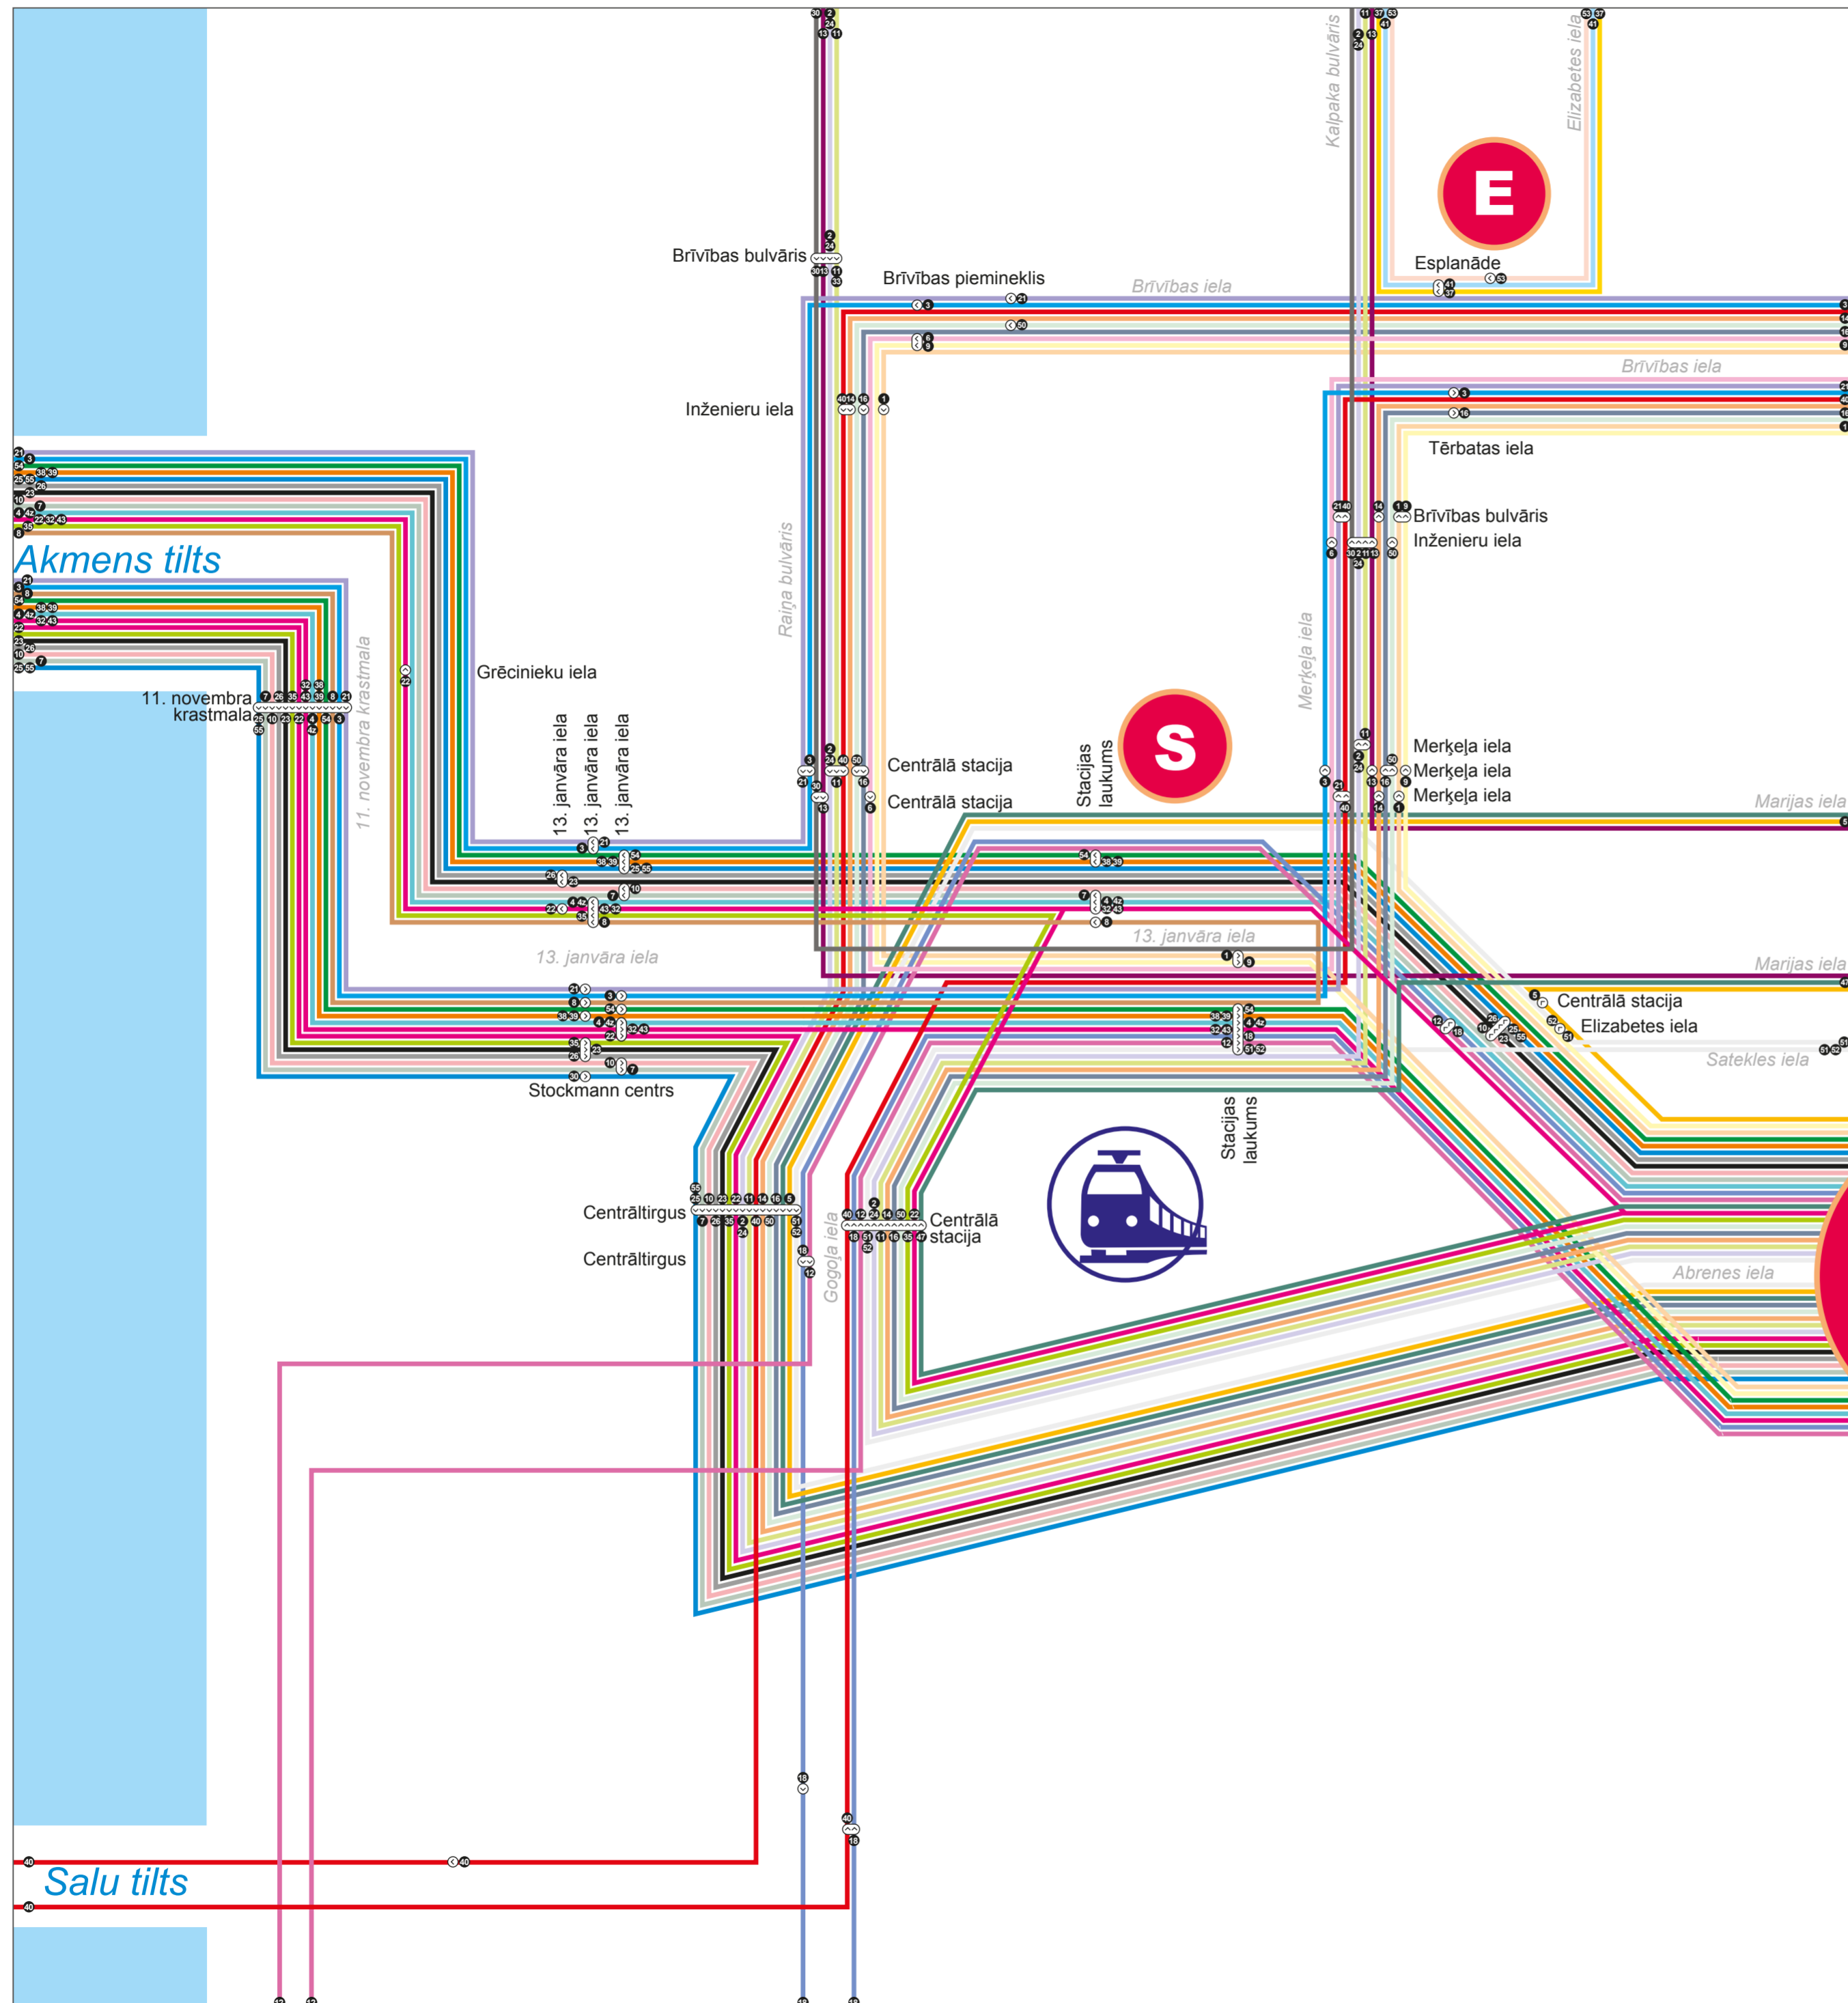

AUTOBUSU KUSTĪBAS MARŠRUTI, CENTRS

Spēkā no 2013. gada 2. septembra

ABRENES IEĻA

APZĪMĒJUMI

- 1 Abrenes iela — Pansionāts
- 2 Abrenes iela — Vecmīlgrāvis
- 3 Bolderāja — Pļavnieki
- 4 Abrenes iela — Piņķi
- 4z Abrenes iela — Zolitūde
- 5 Abrenes iela — Mežciems
- 6 Centrālā stacija — Ulbrokas iela — Dreiliņi
- 7 Abrenes iela — Stīņnieki
- 8 Stacijas laukums — Zolitūde
- 9 Abrenes iela — Mežaparks
- 10 Abrenes iela — Brūkleļu iela — Jaunmārupe
- 11 Abrenes iela — Jaunciems — Suži
- 12 Abrenes iela — Kooperatīvs "Ziedonis"
- 13 Babītes stacija — Kleisti — Preču 2
- 14 Abrenes iela — Zvēraudzētava
- 16 Abrenes iela — Garkalnes Mucenieki
- 18 Abrenes iela — Dārziņi
- 21 Imanta 5 — Jugla 3
- 22 Abrenes iela — Lidosta
- 23 Abrenes iela — Baloži
- 24 Abrenes iela — Mangalsala
- 25 Abrenes iela — Mārupe
- 26 Abrenes iela — Kattakalns
- 30 Centrālā stacija — Bolderāja
- 32 Abrenes iela — Piņķi
- 35 Abrenes iela — Pleskodāle
- 37 Esplanāde — Imanta 5
- 38 Abrenes iela — Dzirciema iela
- 39 Abrenes iela — Lāčupes kapi
- 40 Jugla 3 — Ziepniekkalns
- 41 Esplanāde — Imanta 5
- 43 Abrenes iela — Skulte
- 47 Abrenes iela — Šķīrotava
- 50 Abrenes iela — TEC2
- 51 Abrenes iela — Ulbroka
- 52 Abrenes iela — Pļavnieku kapi
- 53 Esplanāde — Zolitūde
- 54 Abrenes iela — Voleri
- 55 Abrenes iela — Jaunmārupe

S STACIJAS LAUKUMS GALAPUNKTS
8,30,6

E ESPLANĀDE GALAPUNKTS
37,53,41

○ Pieturas abos virzienos
○ Pieturas virziens

Plašāku informāciju par Rīgas satiksmes piedāvātajiem pakalpojumiem, maršrutu sarakstiem, bijušo veidiem un citiem jaunumiem var saņemt interneta mājas lapā www.rigassatiksmelv vai zvanot pa bezmaksas tālruni 80001919.