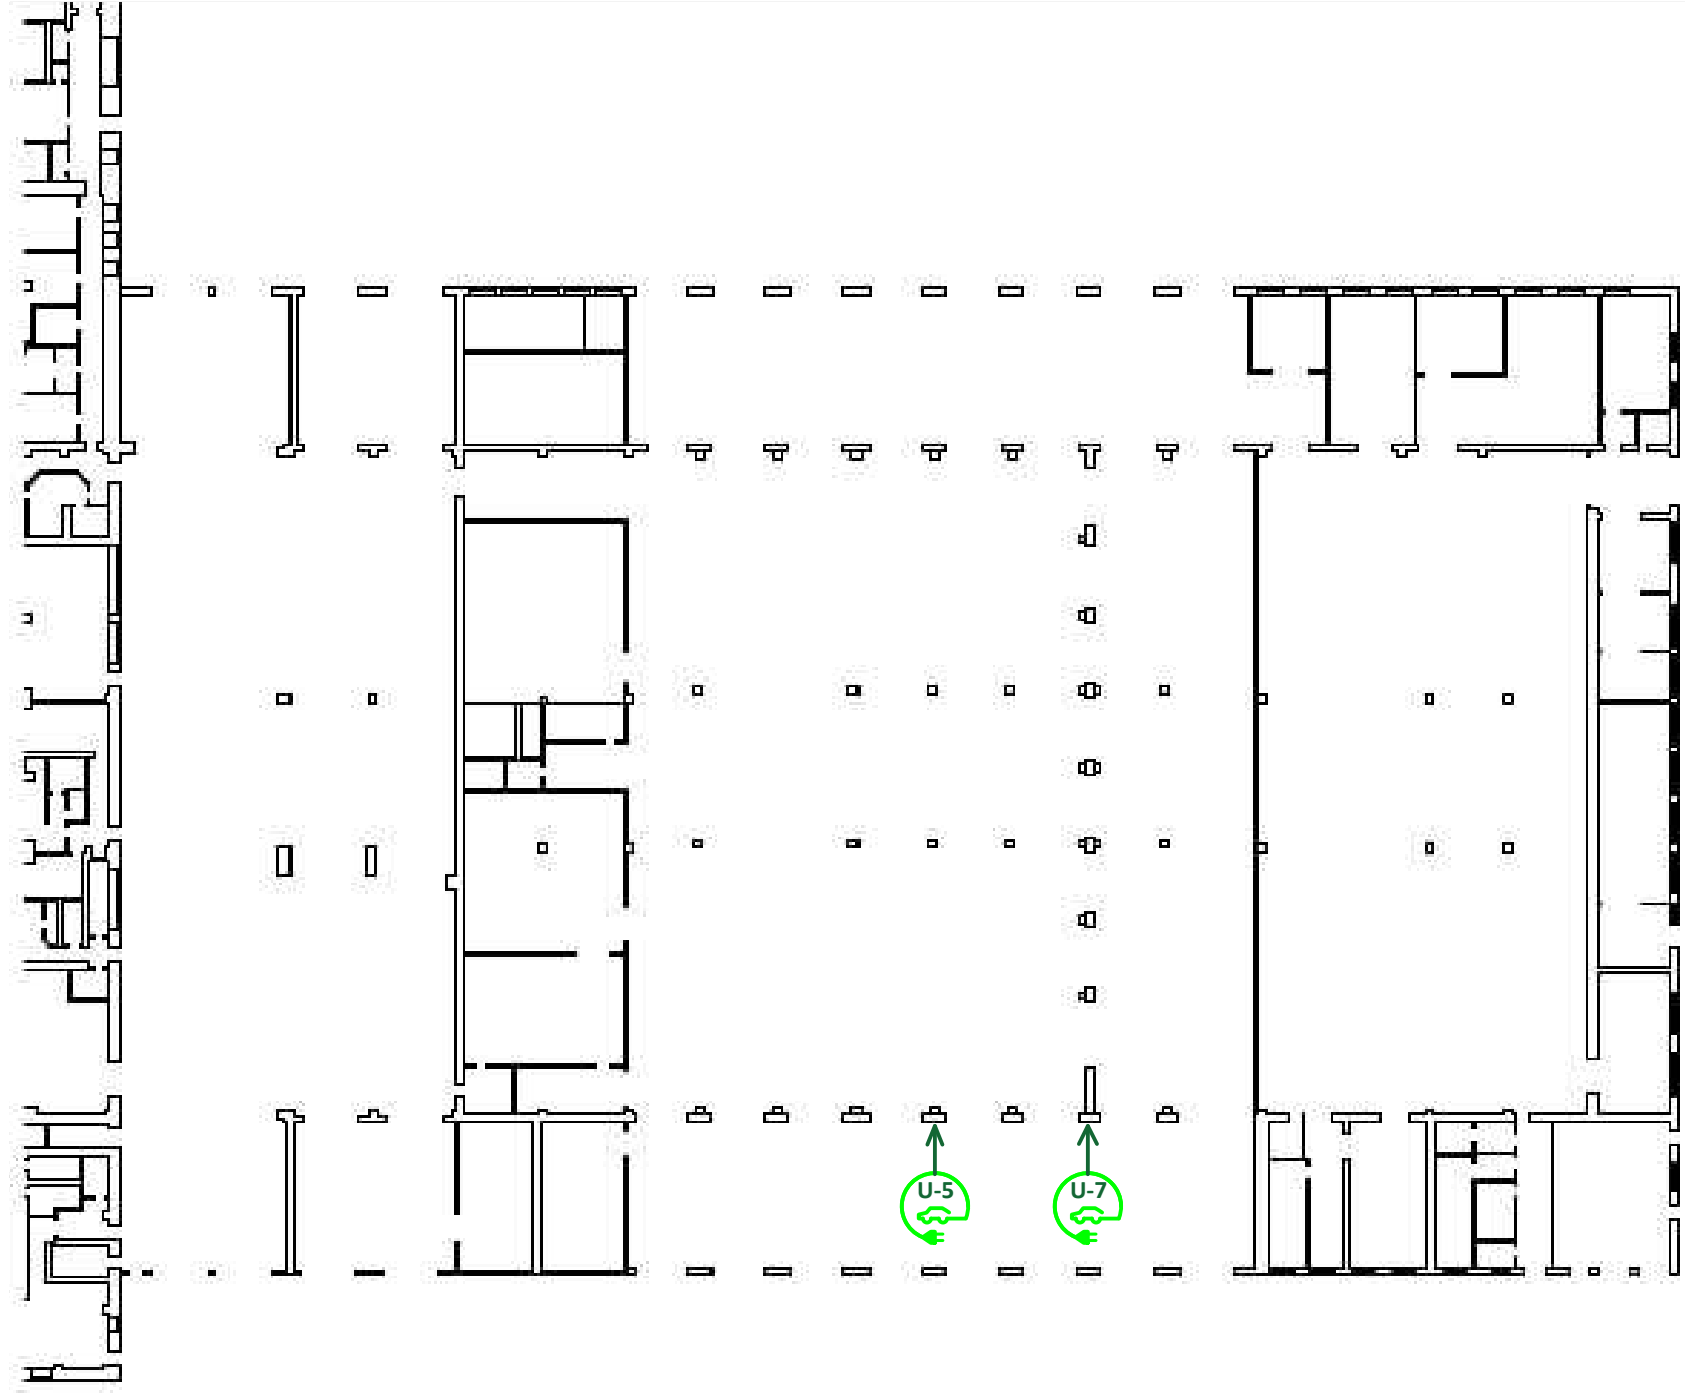

Vestienas 35. Ēka Nr.: 0100 0710 039 025

Uzlādes stacija pēc Iekārtu saraksta

Izstrādāja	A.Maklagins			7. AP Vestienas iela 35	Mērogs	Lapa	Lapas
Pārbaudīja						2	4
				Uzlādes stacijas ēkā Nr.: 0100 0710 039 025