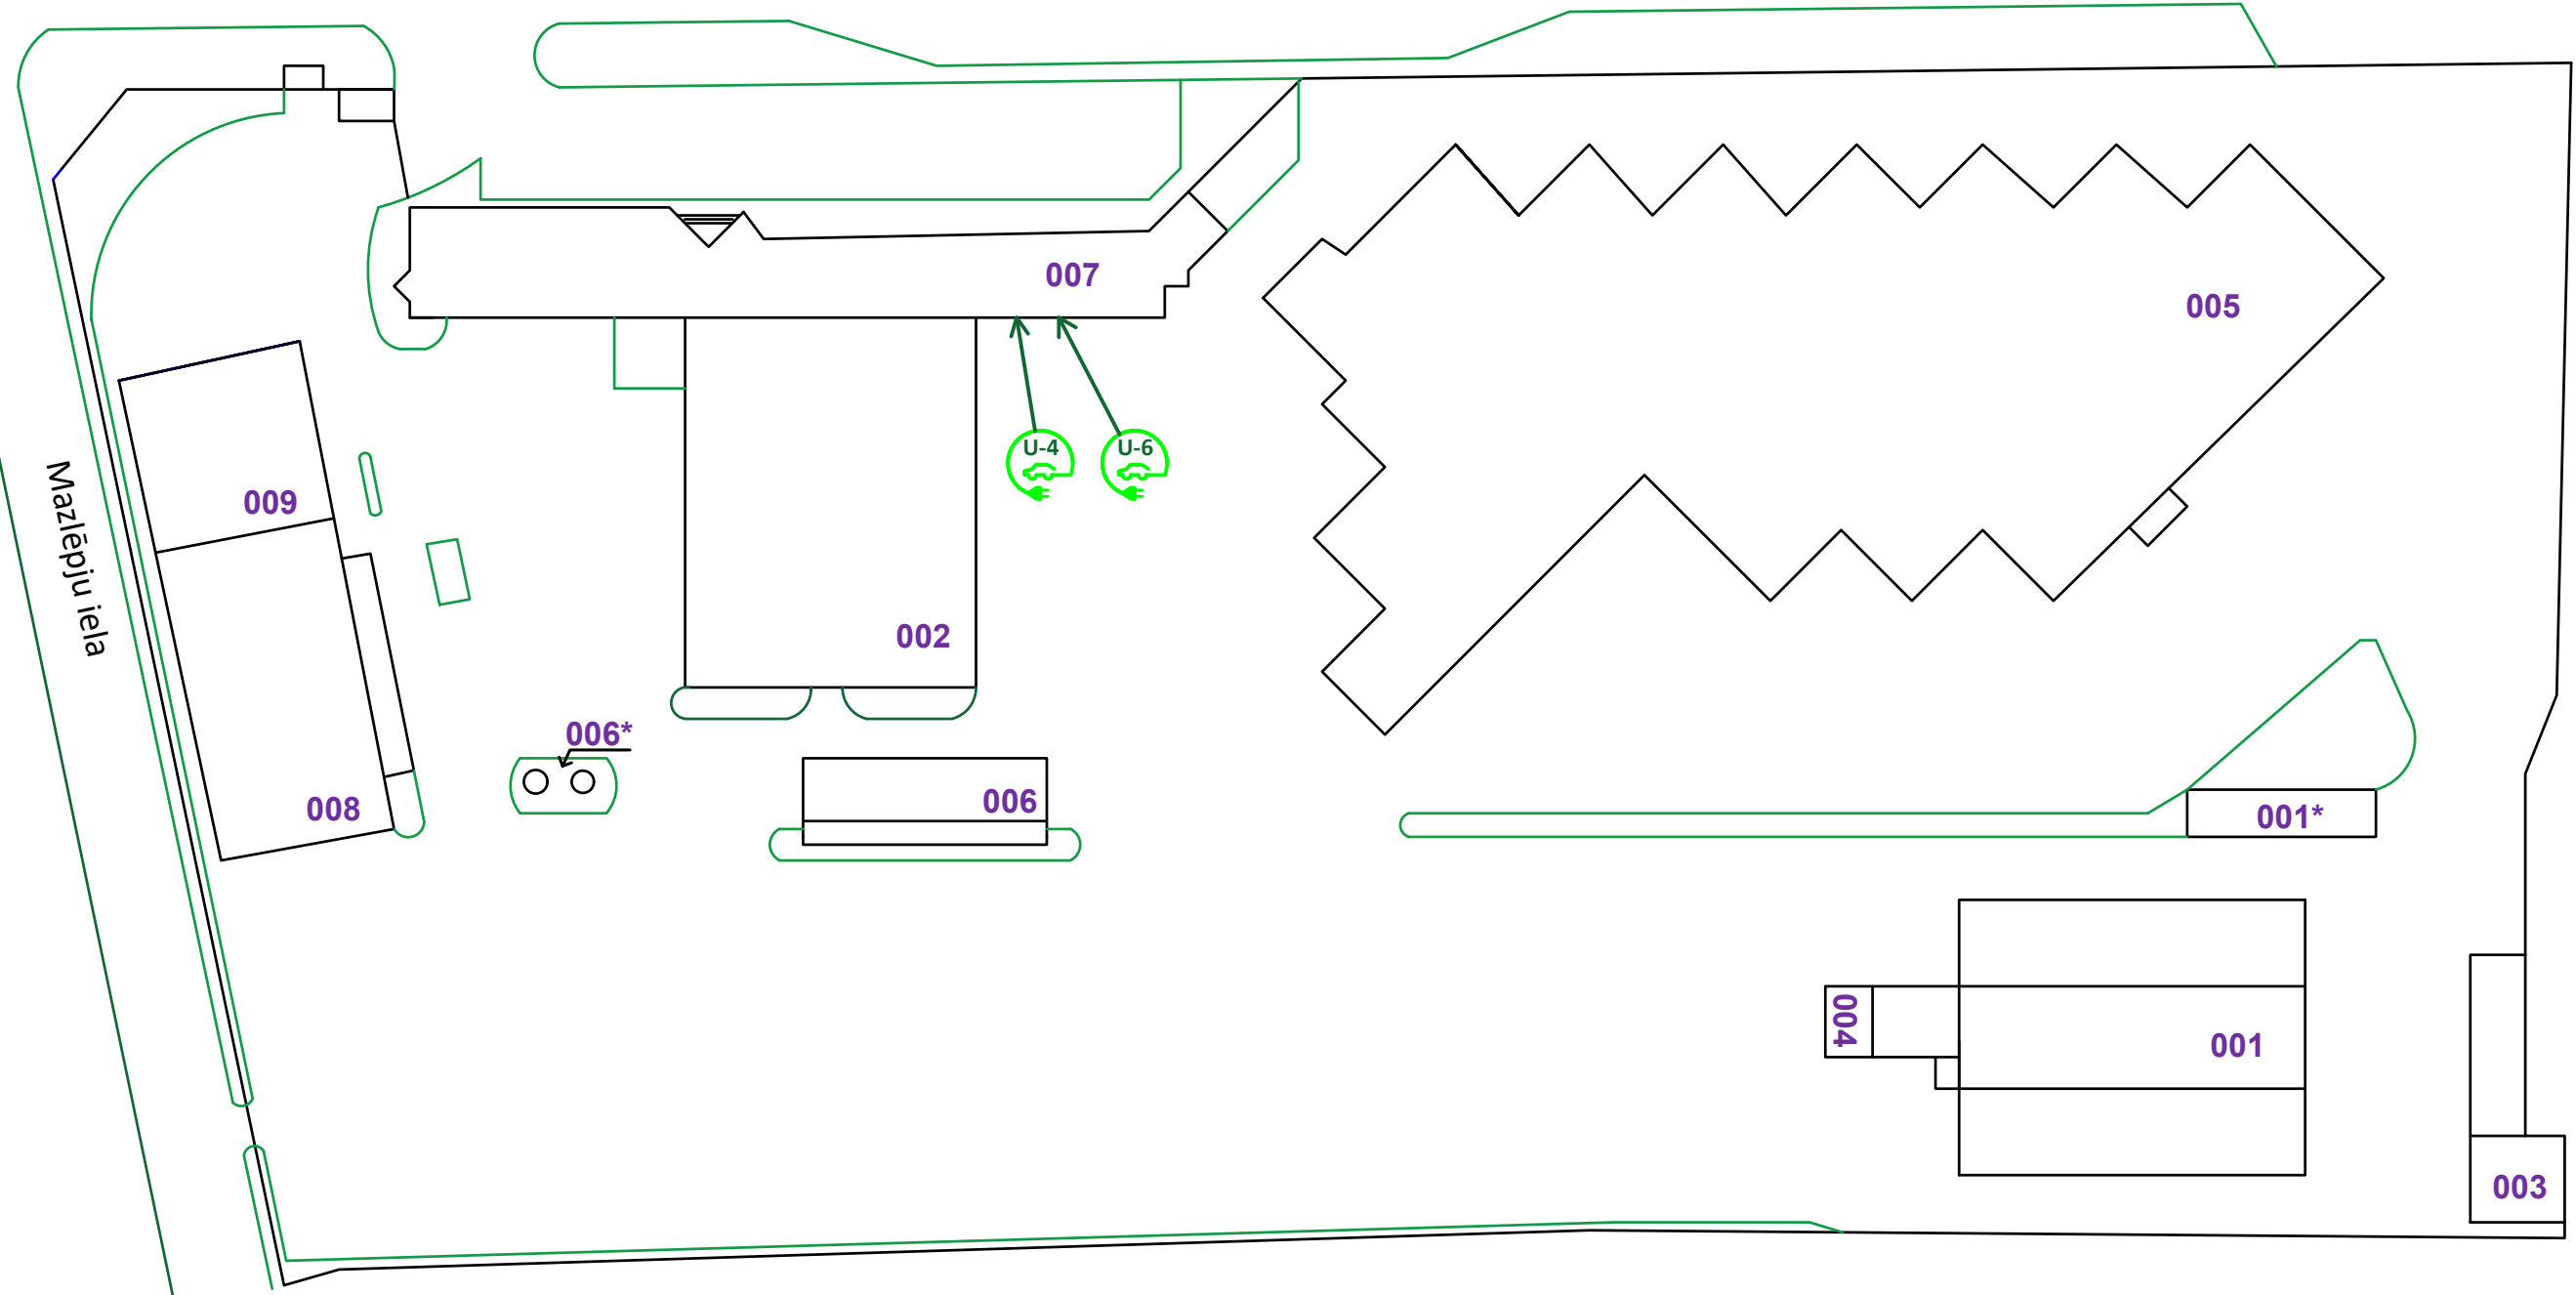

6.AP Kleistu iela 28. Uzlādes stacijas

Kleistu iela

Mazlepiņu iela

Uzlādes stacija pēc Iekārtu saraksta

Izstrādāja	A.Maklagins			6. AP Kleistu iela 28	Mērogs	Lapa
Pārbaudīja						Lapas
				6. Autobusu parka teritorija