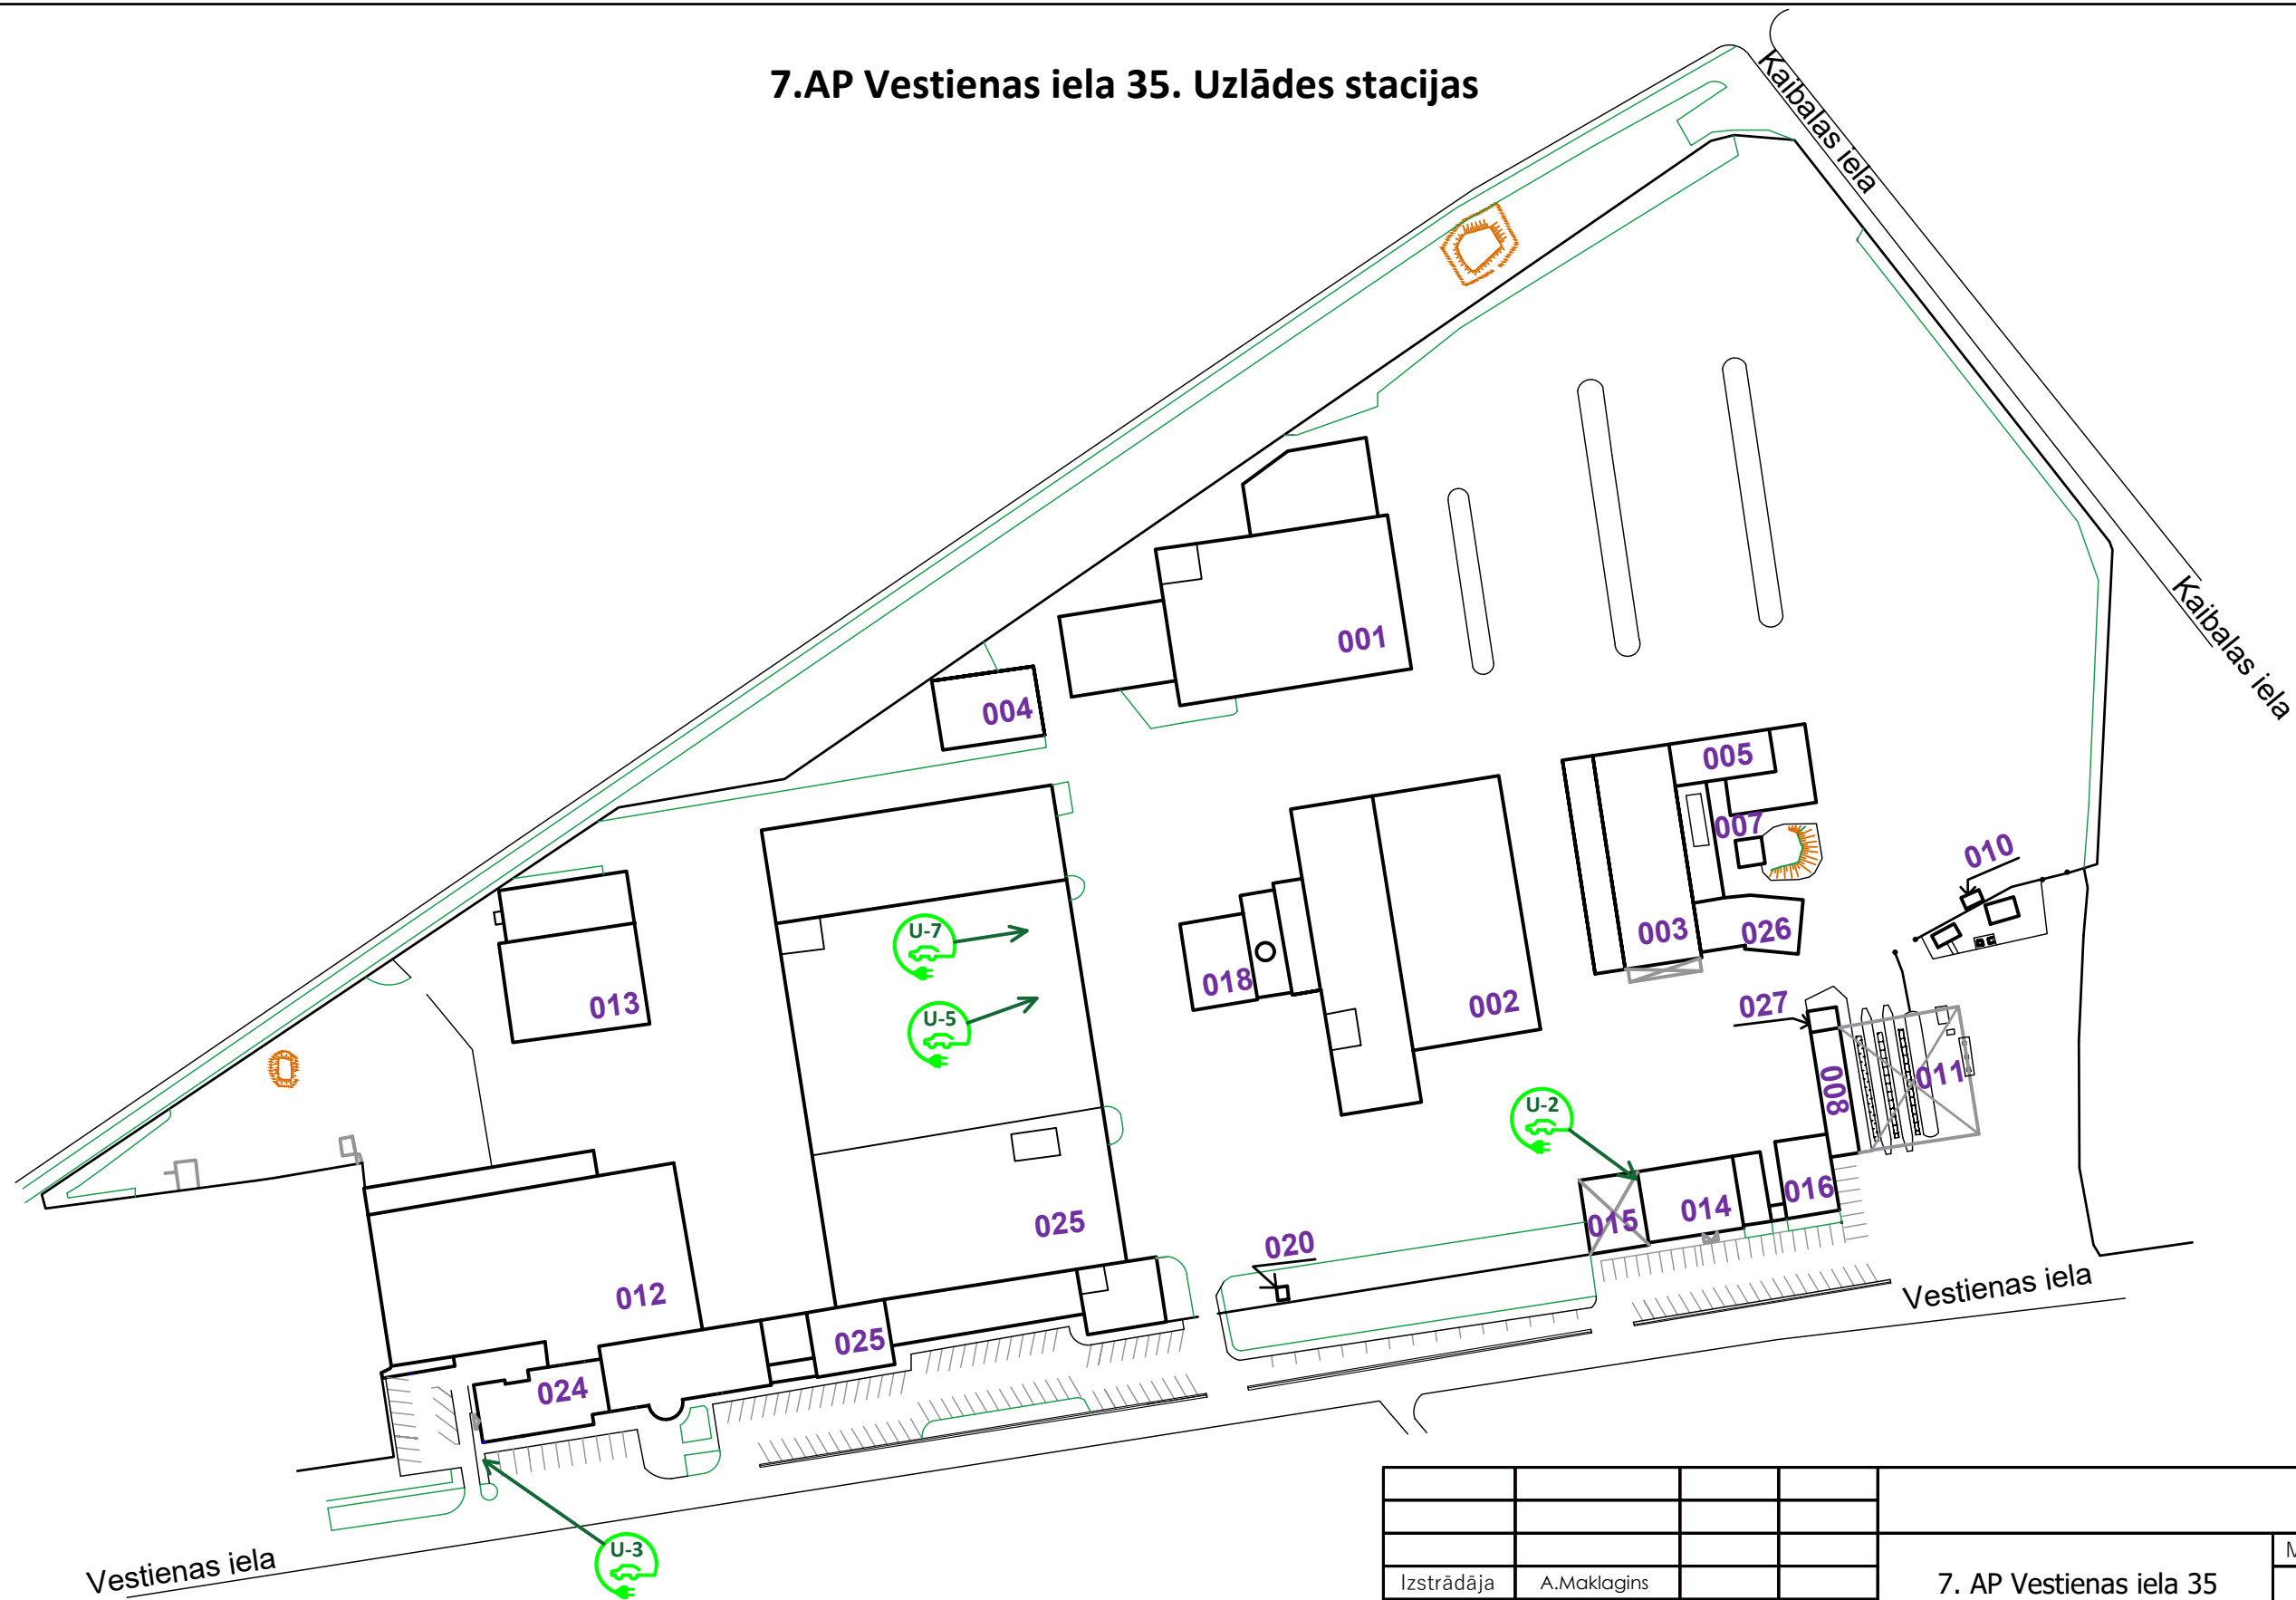

7.AP Vestienas iela 35. Uzlādes stacijas

U-X
Uzlādes stacija pēc lekārtu saraksta

Izstrādāja	A.Maklagins			7. AP Vestienas iela 35	Mērogs	Lapa
Pārbaudīja						Lapas
						1
				7. Autobusu parka teritorija		4