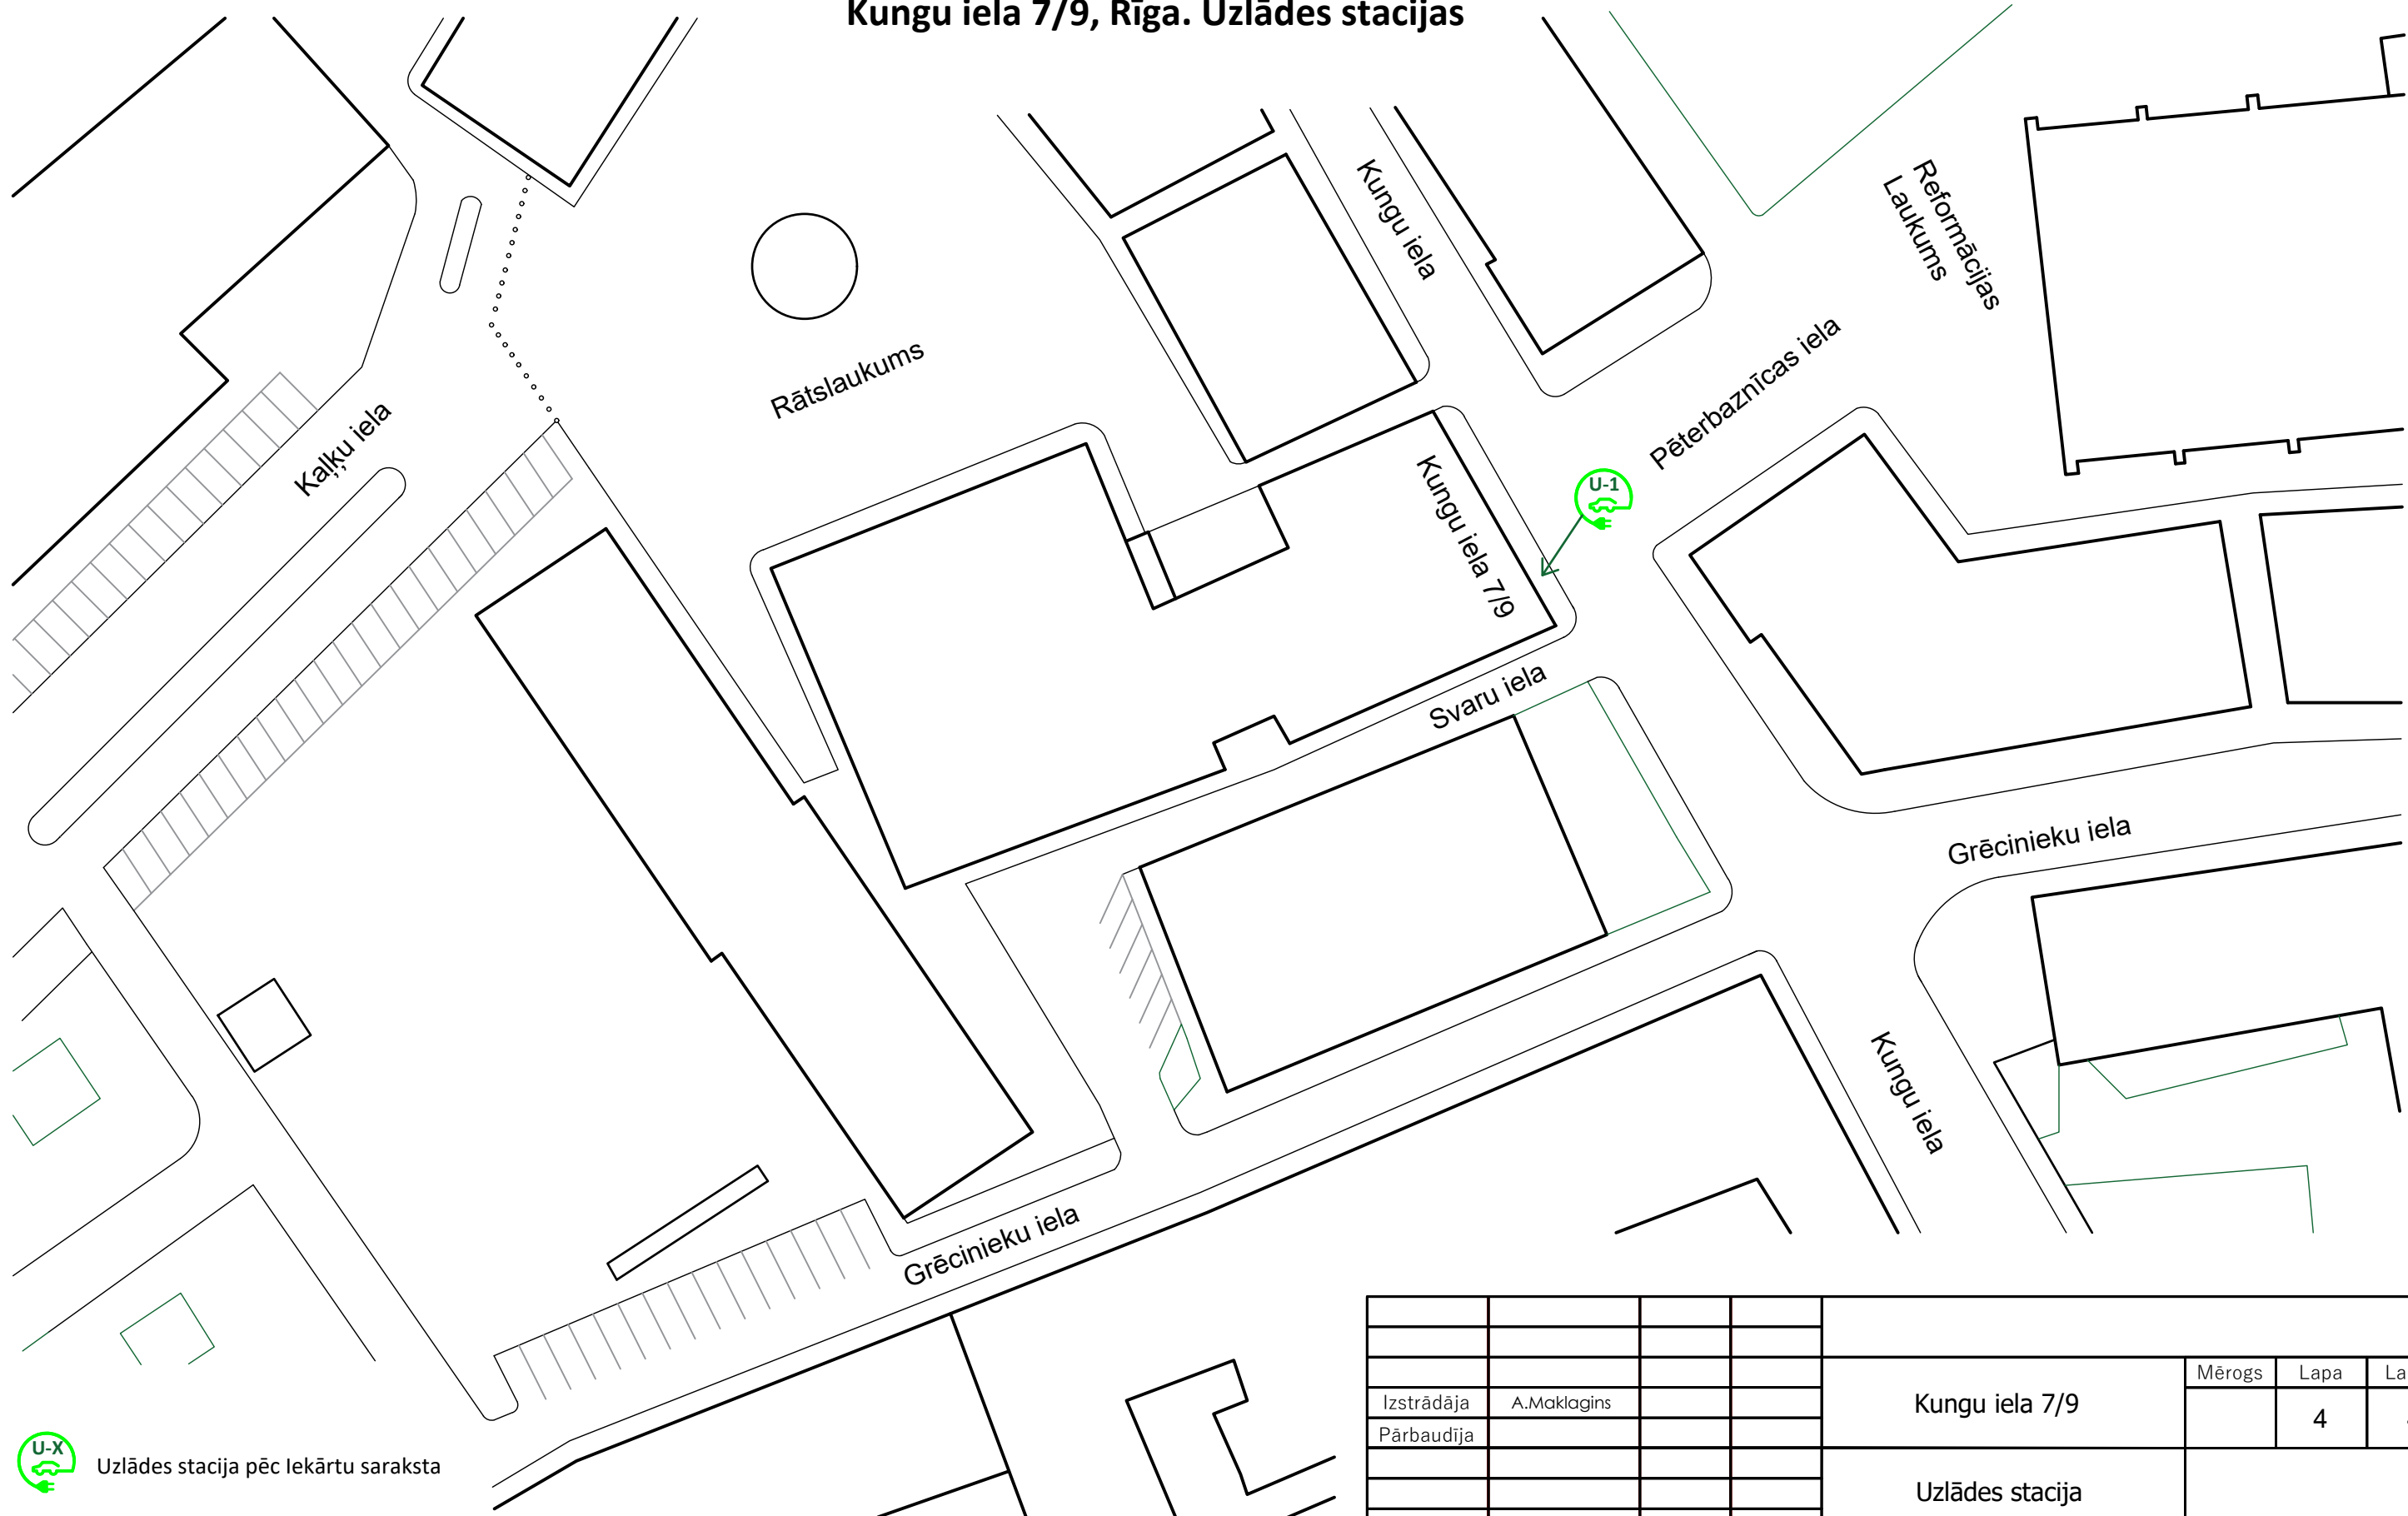

Kungu iela 7/9, Rīga. Uzlādes stacijas

Izstrādāja	A.Maklagins				Kungu iela 7/9	Mērogs	Lapa	Lapas
Pārbaudīja							4	4
					Uzlādes stacija			

Uzlādes stacija pēc Iekārtu saraksta