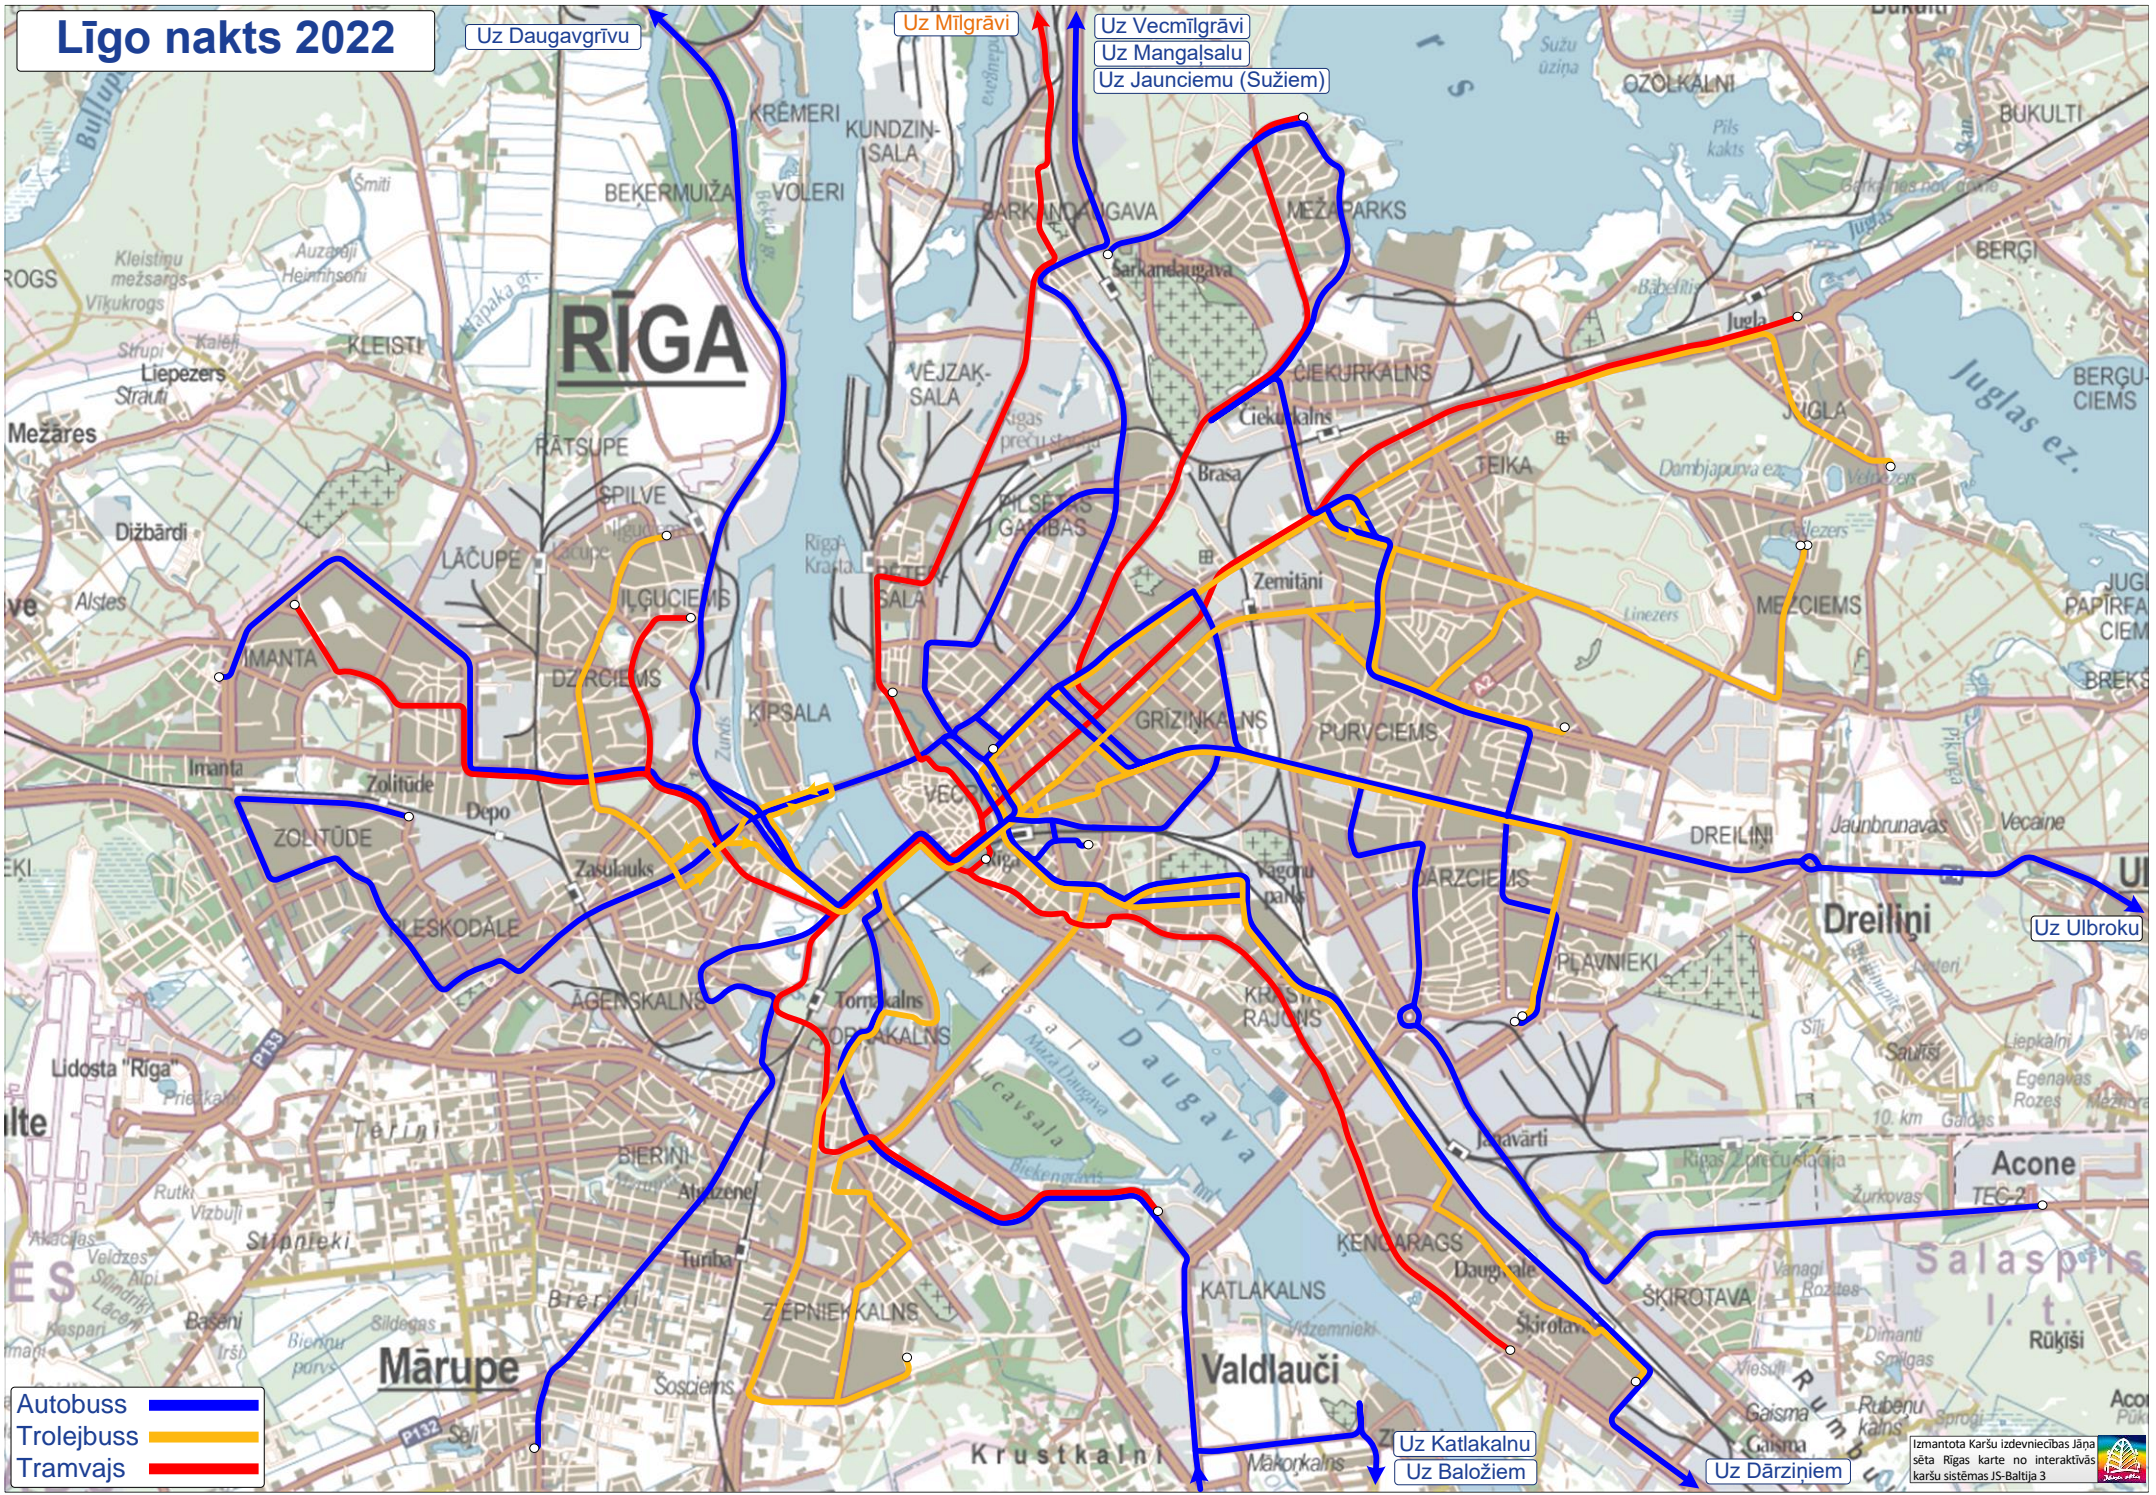

# Līgo nakts 2022

Uz Daugavgrīvu

Uz Mīlgrāvi

Uz Vecmīlgrāvi

Uz Mangaļsalu

Uz Jaunciemu (Sužiem)

Uz Ulbroku

Uz Katlakalnu

Uz Baložiem

Uz Dārziņiem

- Autobuss
- Trolejbuss
- Tramvajs

Izmantota Karšu izdevniecības Jāņa Sēta Rīgas karte no interaktīvās karšu sistēmas JS-Baltija 3