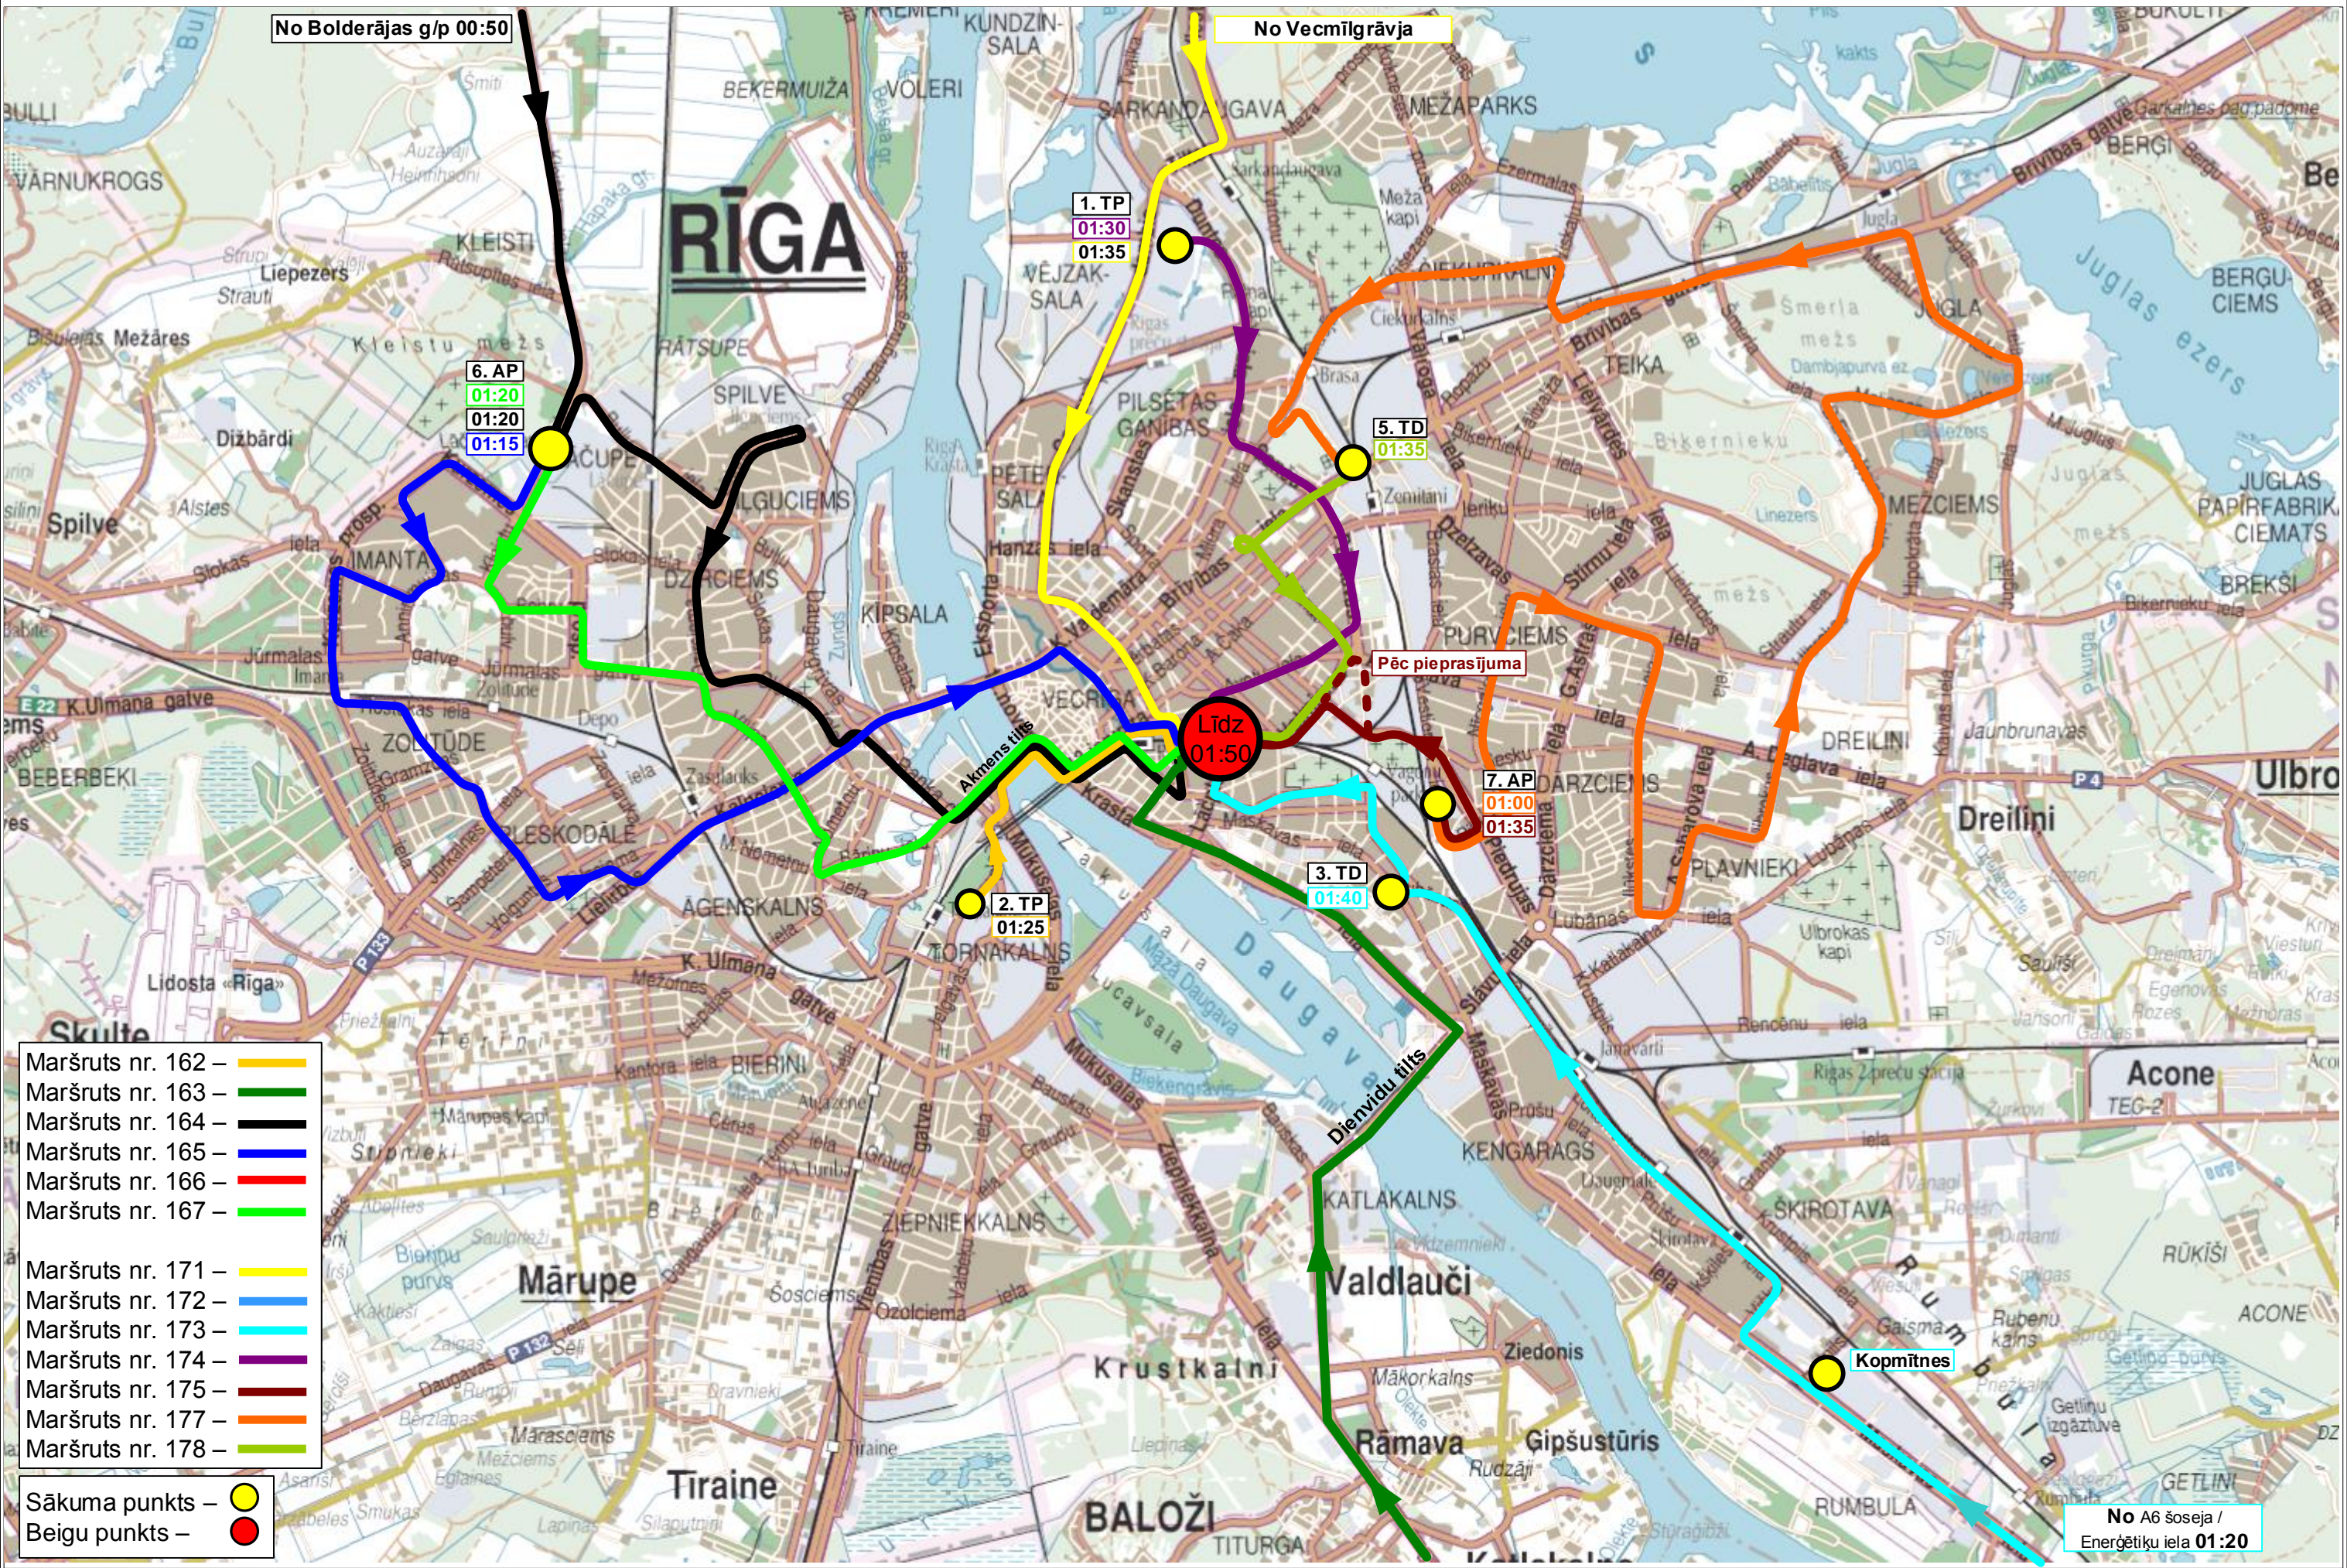

No parkiem/depo uz Abrenes ielu

No Abrenes ielas caur pilsētas rajoniem uz parkiem/depo

No parkiem/depo uz Abrenes ielu

No Bolderājas g/p 00:50

No Vecmīlgrāvja

1. TP
01:30
01:35

6. AP
01:20
01:20
01:15

5. TD
01:35

2. TP
01:25

3. TD
01:40

7. AP
01:00
01:35

Līdz
01:50

- Maršruts nr. 162 – —
- Maršruts nr. 163 – —
- Maršruts nr. 164 – —
- Maršruts nr. 165 – —
- Maršruts nr. 166 – —
- Maršruts nr. 167 – —

- Maršruts nr. 171 – —
- Maršruts nr. 172 – —
- Maršruts nr. 173 – —
- Maršruts nr. 174 – —
- Maršruts nr. 175 – —
- Maršruts nr. 177 – —
- Maršruts nr. 178 – —

- Sākuma punkts – ●
- Beigu punkts – ●

No A6 šoseja /
Enerģētiku iela 01:20

No Abrenes ielas līdz pilsētas rajoniem

No pilsētas rajoniem uz Abrenes ielu

No Abrenes caur parkiem/depo uz pilsētas rajoniem

No pilsētas rajoniem uz Abrenes ielu

No Abrenes ielas uz parkiem/depo

Tikai darbadienās

No Abrenes caur parkiem/depo uz pilsētas rajoniem

Tikai brīvdienās

No pilsētas rajoniem uz Abrenes ielu

Tikai brīvdienās

- Maršruts nr. 162 – —
- Maršruts nr. 163 – —
- Maršruts nr. 164 – —
- Maršruts nr. 165 – —
- Maršruts nr. 166 – —