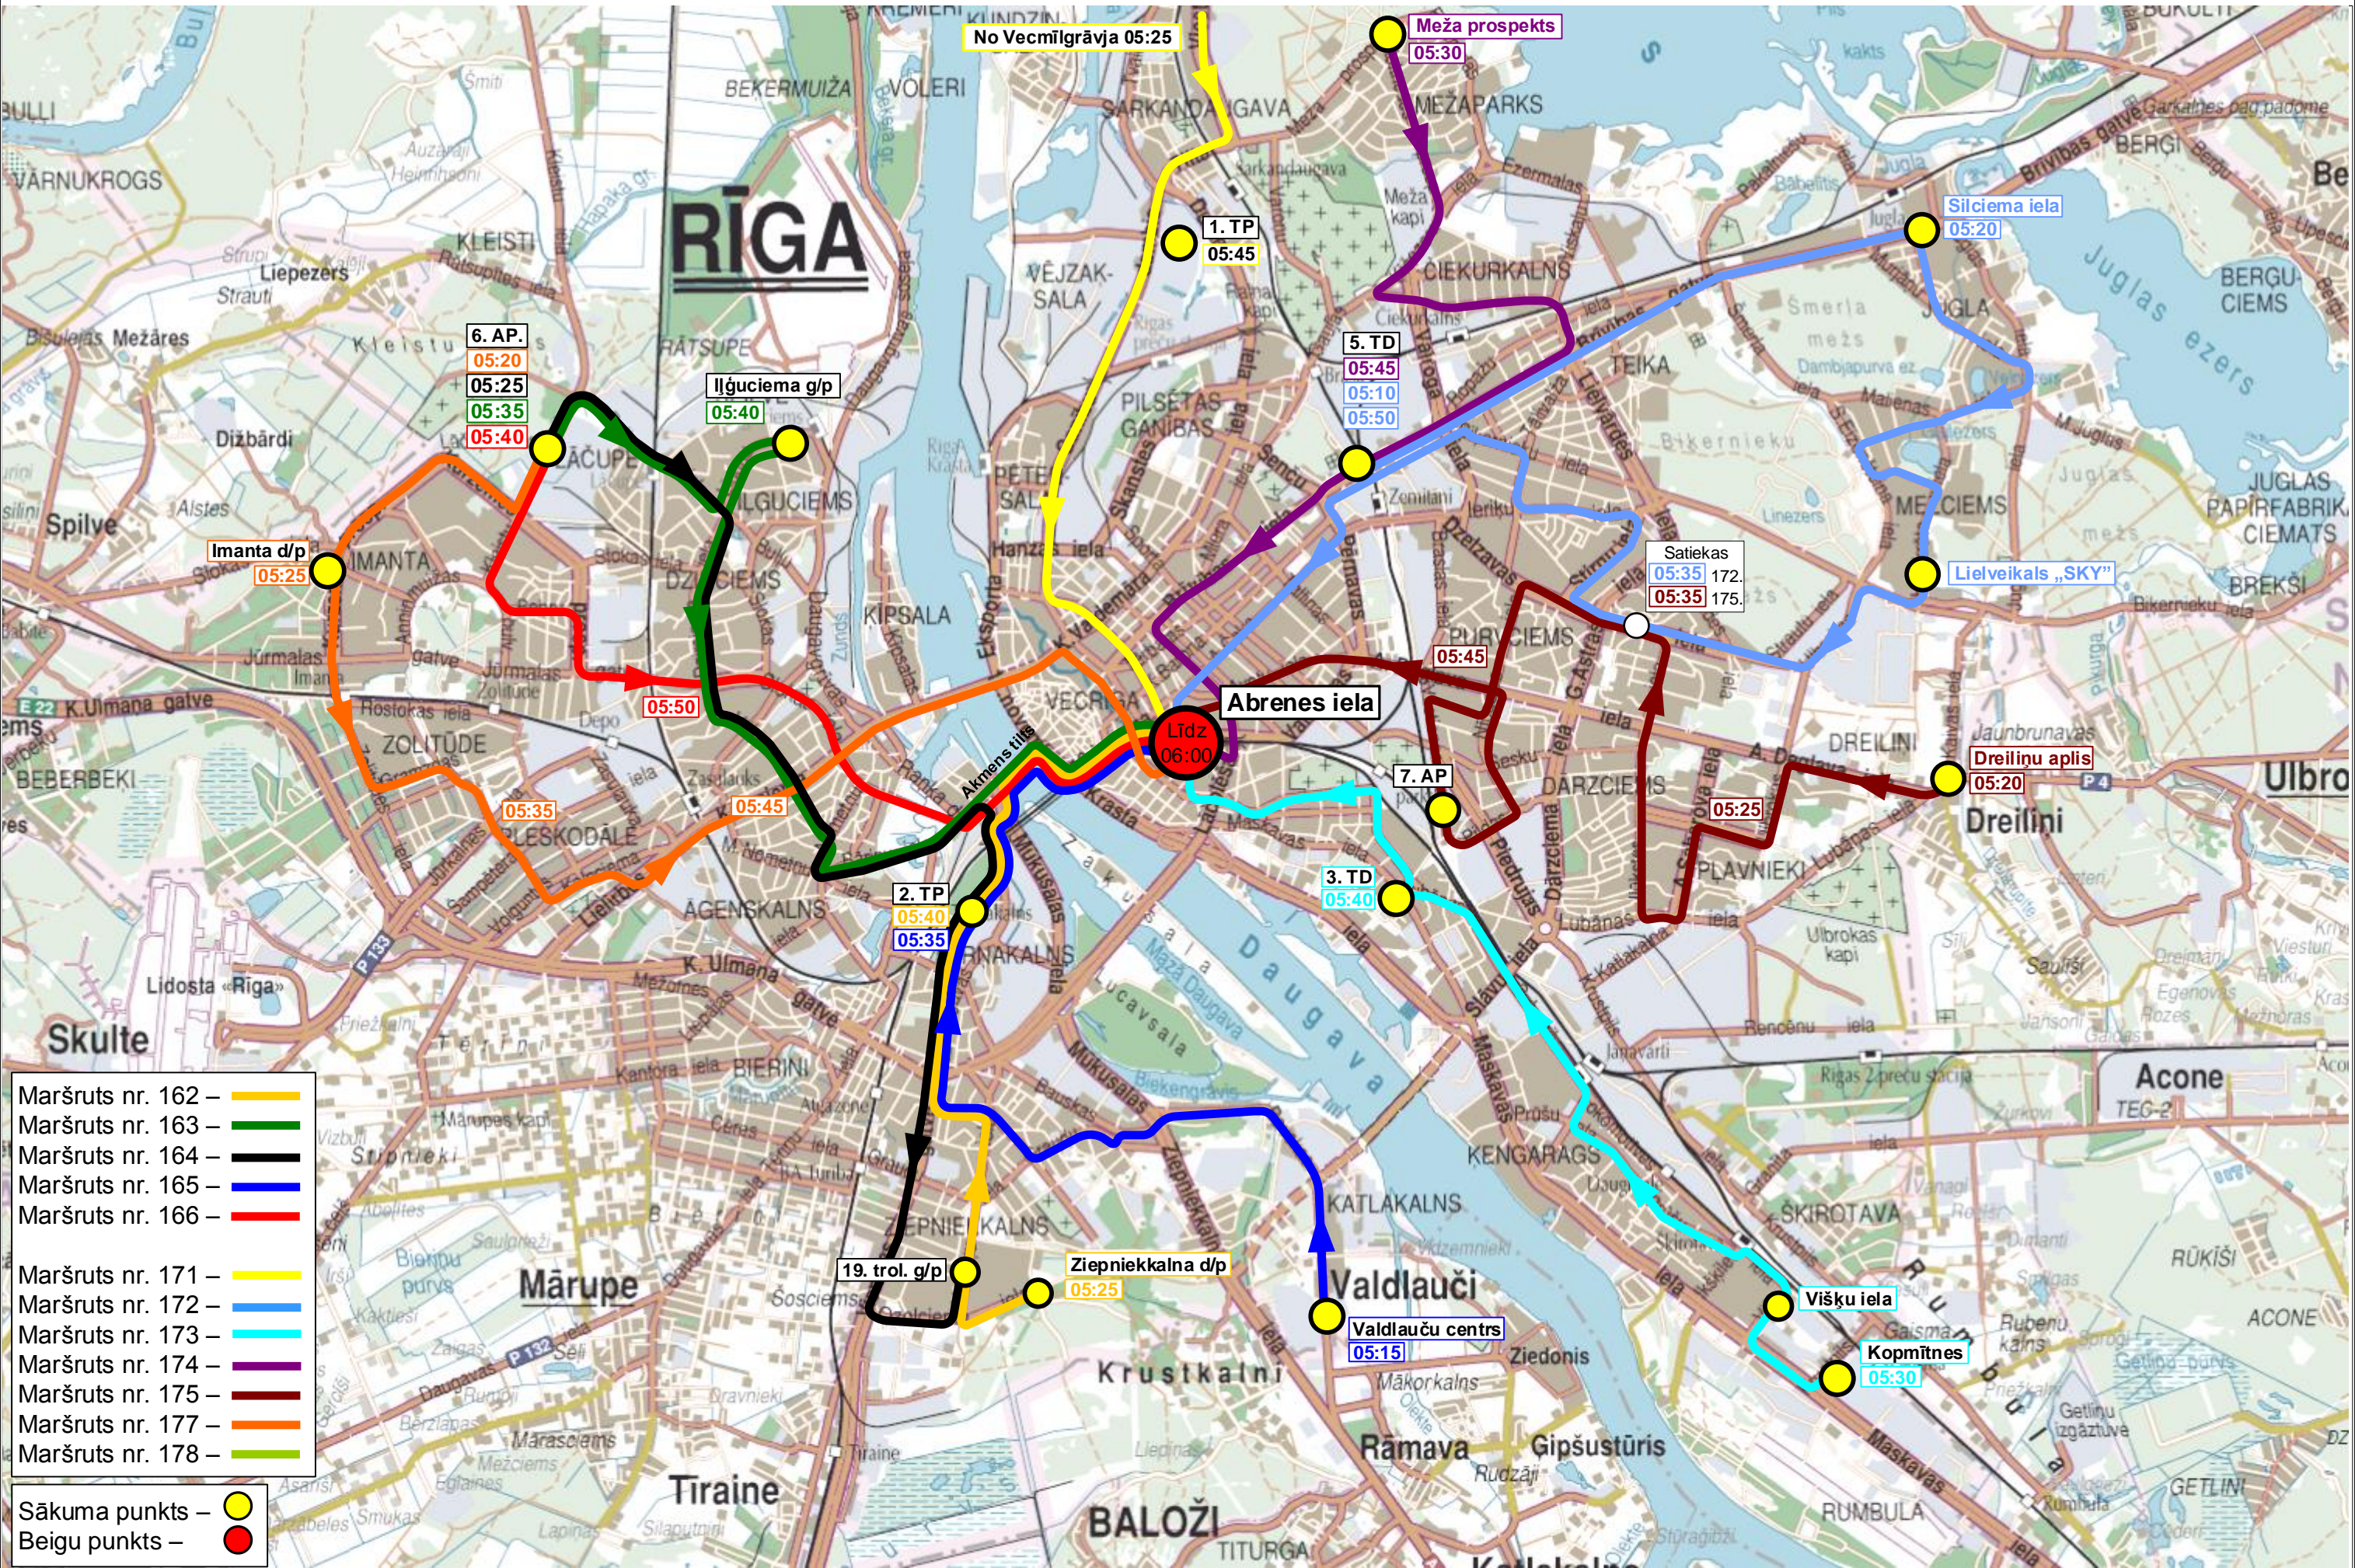

2. TP
01:25

3. TD
01:40

7. AP
01:00
01:35

Līdz
01:50

- Maršruts nr. 162 – —
- Maršruts nr. 163 – —
- Maršruts nr. 164 – —
- Maršruts nr. 165 – —
- Maršruts nr. 166 – —
- Maršruts nr. 167 – —

- Maršruts nr. 171 – —
- Maršruts nr. 172 – —
- Maršruts nr. 173 – —
- Maršruts nr. 174 – —
- Maršruts nr. 175 – —
- Maršruts nr. 177 – —
- Maršruts nr. 178 – —

- Sākuma punkts – ●
- Beigu punkts – ●

No A6 šoseja /
Enerģētiku iela 01:20

No Abrenes ielas līdz pilsētas rajoniem

No pilsētas rajoniem uz Abrenes ielu

No Abrenes caur parkiem/depo uz pilsētas rajoniem

No pilsētas rajoniem uz Abrenes ielu

No Abrenes ielas uz parkiem/depo

Tikai darbadienās

No Abrenes caur parkiem/depo uz pilsētas rajoniem

Tikai brīvdienās

No pilsētas rajoniem uz Abrenes ielu

Tikai brīvdienās

- Maršruts nr. 162 – —
- Maršruts nr. 163 – —
- Maršruts nr. 164 – —
- Maršruts nr. 165 – —
- Maršruts nr. 166 – —

- Maršruts nr. 171 – —
- Maršruts nr. 172 – —
- Maršruts nr. 173 – —
- Maršruts nr. 174 – —
- Maršruts nr. 175 – —
- Maršruts nr. 177 – —
- Maršruts nr. 178 – —

- Sākuma punkts – ●
- Beigu punkts – ●

No Abrenes ielas uz parkiem/depo