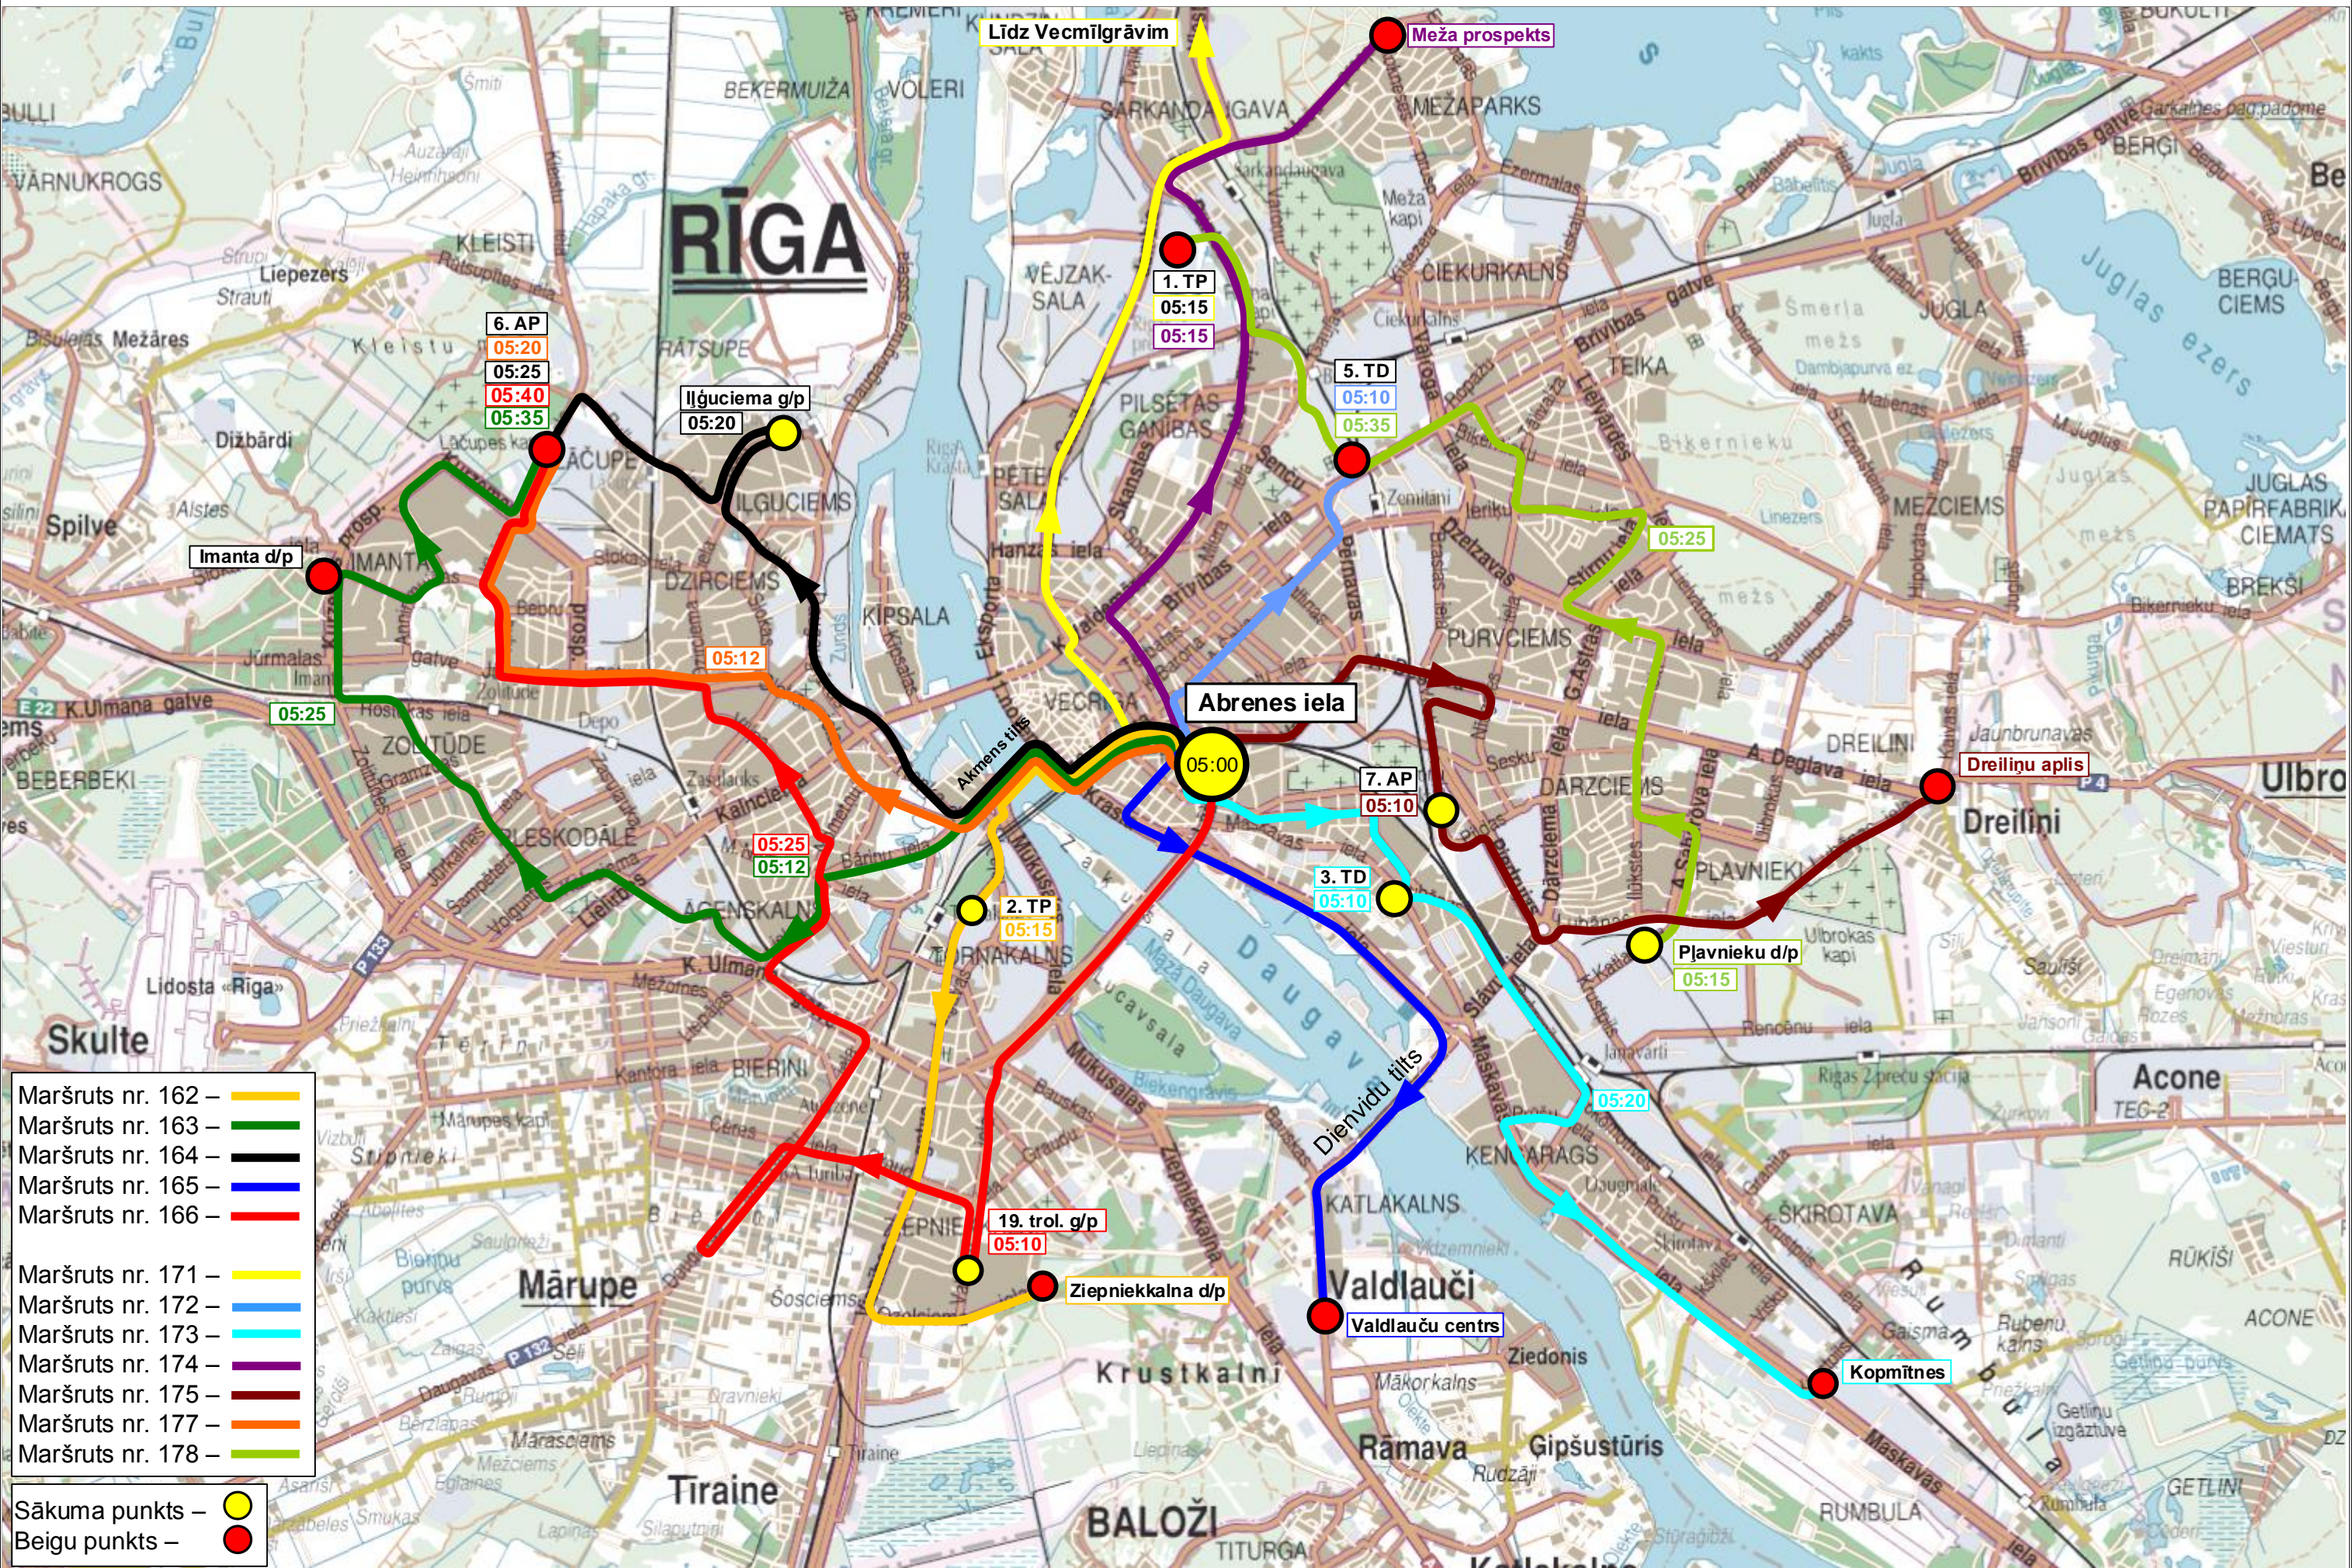

2. TP
01:25

3. TD
01:40

7. AP
01:00
01:35

Līdz
01:50

- Maršruts nr. 162 – —
- Maršruts nr. 163 – —
- Maršruts nr. 164 – —
- Maršruts nr. 165 – —
- Maršruts nr. 166 – —
- Maršruts nr. 167 – —

- Maršruts nr. 171 – —
- Maršruts nr. 172 – —
- Maršruts nr. 173 – —
- Maršruts nr. 174 – —
- Maršruts nr. 175 – —
- Maršruts nr. 177 – —
- Maršruts nr. 178 – —

- Sākuma punkts – ●
- Beigu punkts – ●

No A6 šoseja /
Enerģētiku iela 01:20

No Abrenes ielas līdz pilsētas rajoniem

No pilsētas rajoniem uz Abrenes ielu

No Abrenes caur parkiem/depo uz pilsētas rajoniem

No pilsētas rajoniem uz Abrenes ielu

No Abrenes ielas uz parkiem/depo

Tikai darbadienās

No Abrenes caur parkiem/depo uz pilsētas rajoniem

Tikai brīvdienās

No pilsētas rajoniem uz Abrenes ielu

Tikai brīvdienās

- Maršruts nr. 162 – —
- Maršruts nr. 163 – —
- Maršruts nr. 164 – —
- Maršruts nr. 165 – —
- Maršruts nr. 166 – —

- Maršruts nr. 171 – —
- Maršruts nr. 172 – —
- Maršruts nr. 173 – —
- Maršruts nr. 174 – —
- Maršruts nr. 175 – —
- Maršruts nr. 177 – —
- Maršruts nr. 178 – —

- Sākuma punkts – ●
- Beigu punkts – ●

No Abrenes ielas uz parkiem/depo