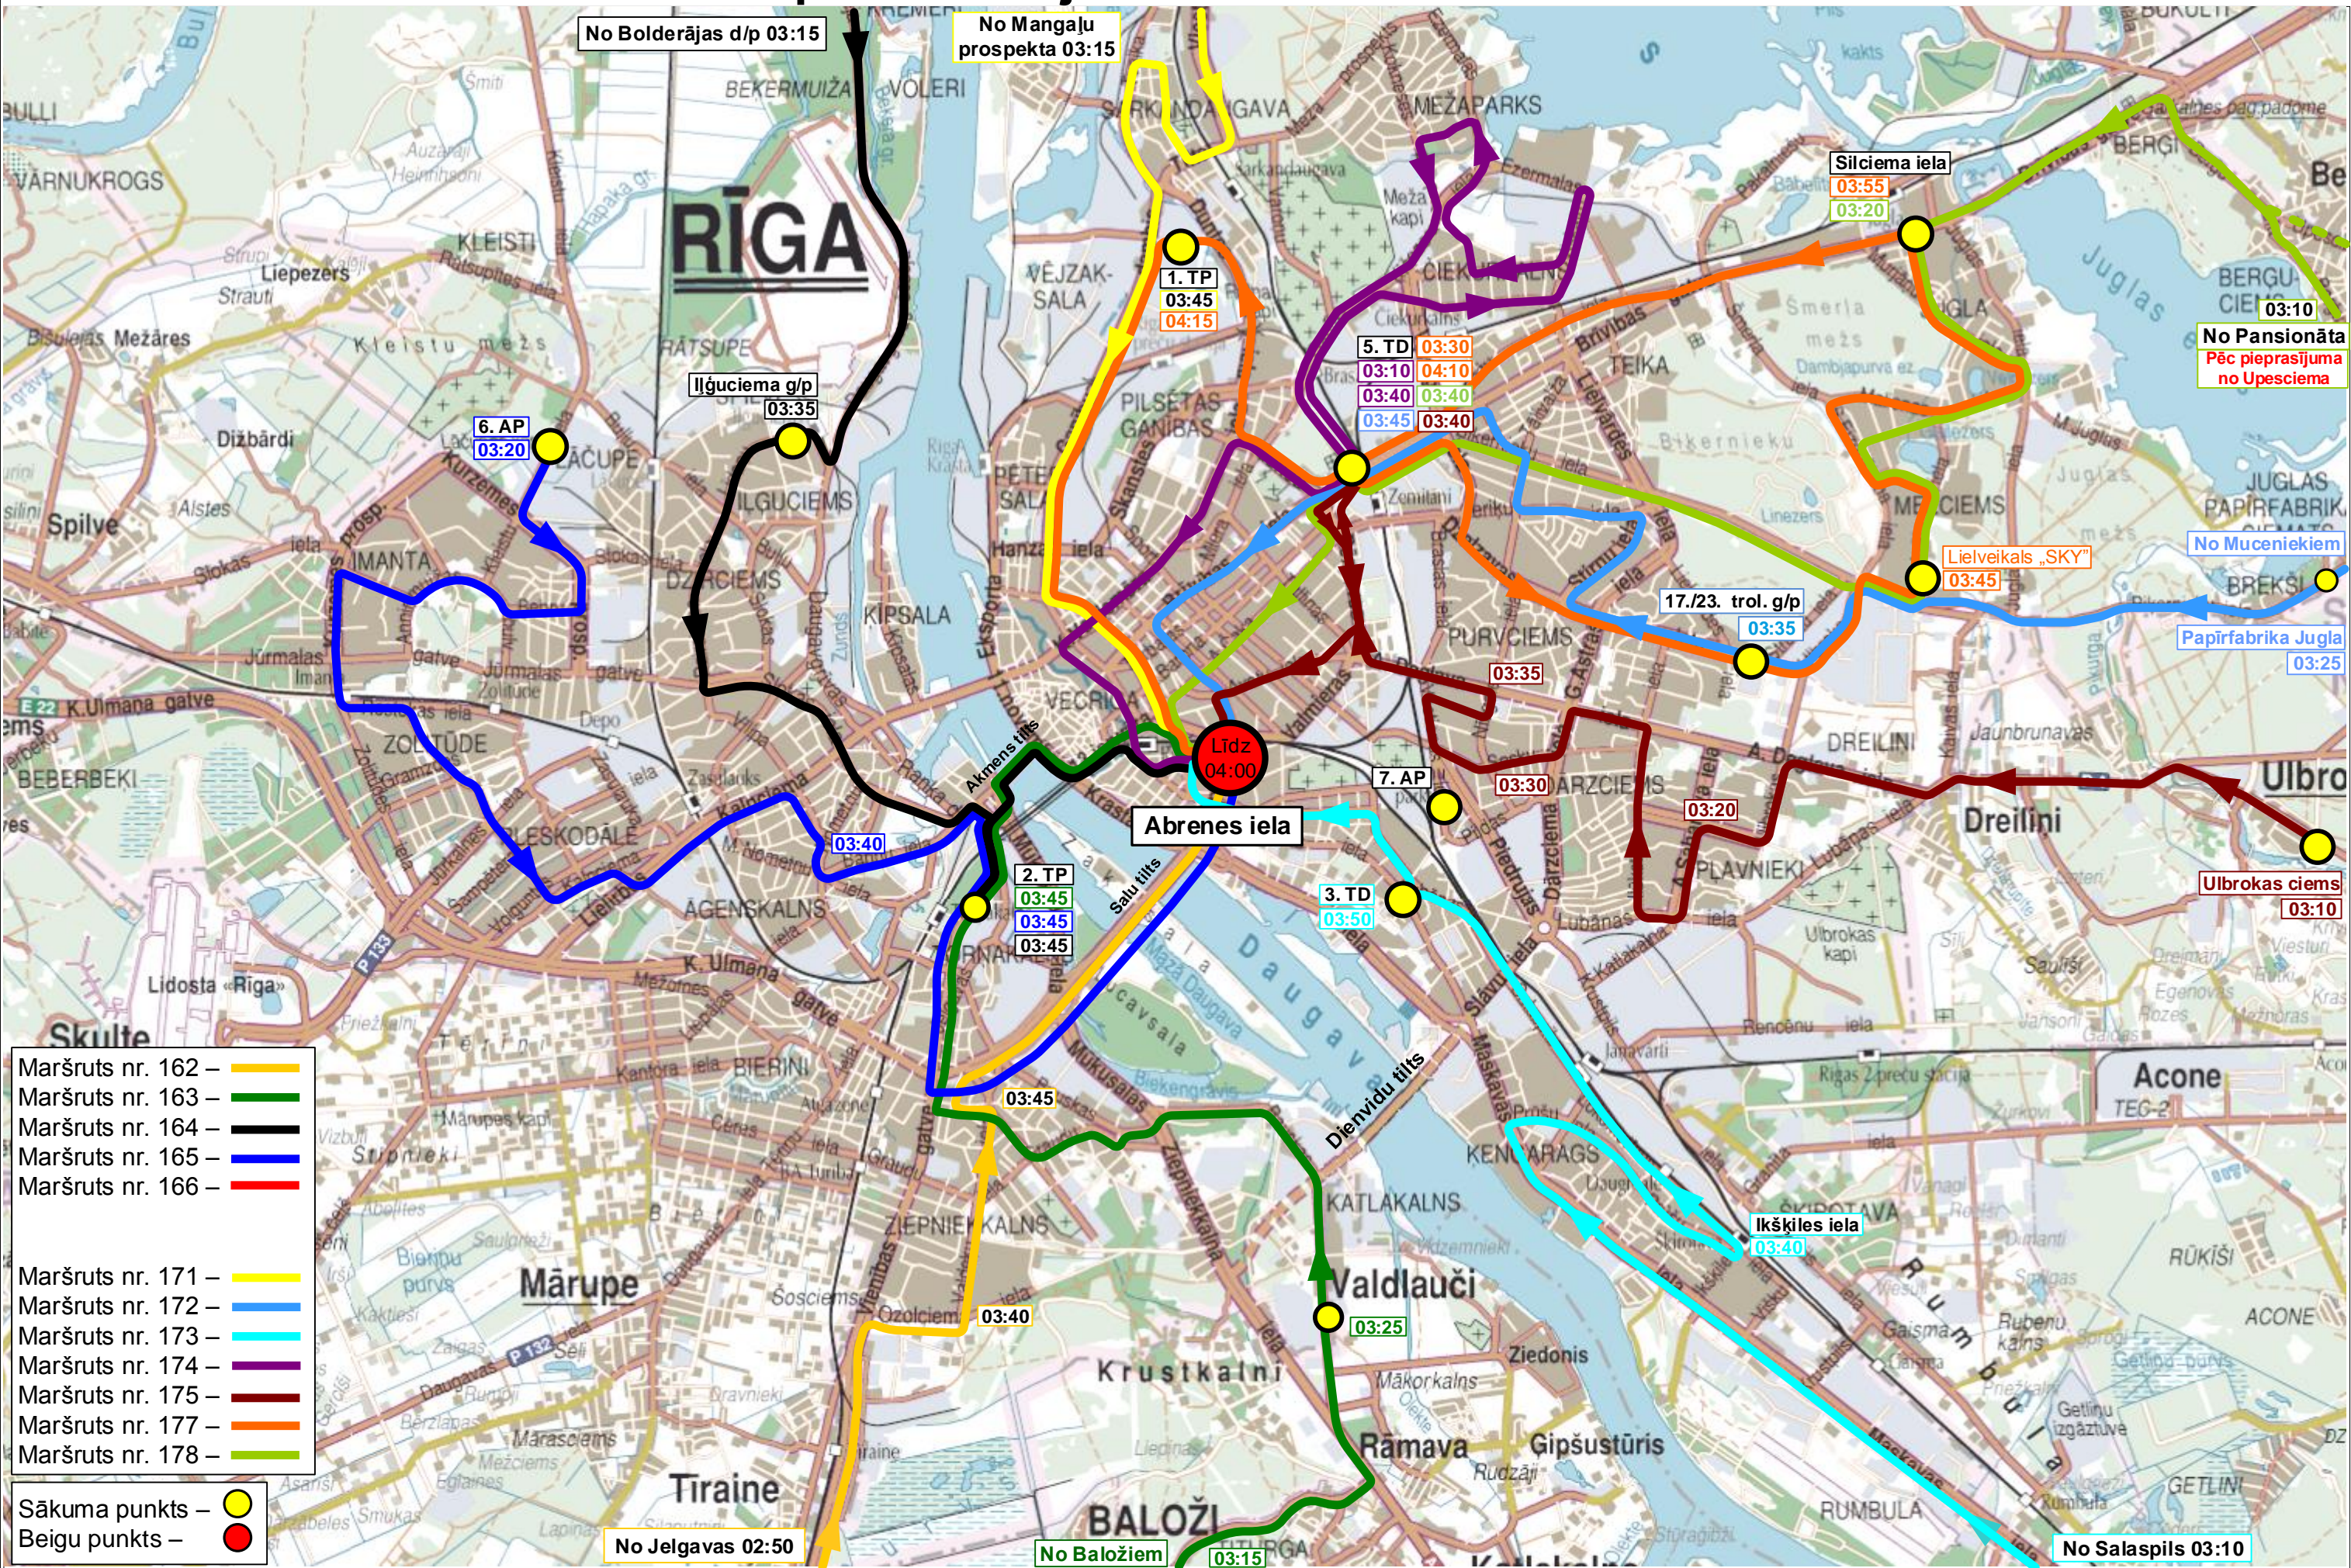

2. TP
01:25

3. TD
01:40

7. AP
01:00
01:35

Līdz
01:50

- Maršruts nr. 162 – —
- Maršruts nr. 163 – —
- Maršruts nr. 164 – —
- Maršruts nr. 165 – —
- Maršruts nr. 166 – —
- Maršruts nr. 167 – —

- Maršruts nr. 171 – —
- Maršruts nr. 172 – —
- Maršruts nr. 173 – —
- Maršruts nr. 174 – —
- Maršruts nr. 175 – —
- Maršruts nr. 177 – —
- Maršruts nr. 178 – —

- Sākuma punkts – ●
- Beigu punkts – ●

No A6 šoseja /
Enerģētiku iela 01:20

No Abrenes ielas līdz pilsētas rajoniem

No pilsētas rajoniem uz Abrenes ielu

No Abrenes caur parkiem/depo uz pilsētas rajoniem

No pilsētas rajoniem uz Abrenes ielu

No Abrenes ielas uz parkiem/depo

Tikai darbadienās

No Abrenes caur parkiem/depo uz pilsētas rajoniem

Tikai brīvdienās

No pilsētas rajoniem uz Abrenes ielu

Tikai brīvdienās

- Maršruts nr. 162 – —
- Maršruts nr. 163 – —
- Maršruts nr. 164 – —
- Maršruts nr. 165 – —
- Maršruts nr. 166 – —

- Maršruts nr. 171 – —
- Maršruts nr. 172 – —
- Maršruts nr. 173 – —
- Maršruts nr. 174 – —
- Maršruts nr. 175 – —
- Maršruts nr. 177 – —
- Maršruts nr. 178 – —

- Sākuma punkts – ●
- Beigu punkts – ●

No Abrenes ielas uz parkiem/depo