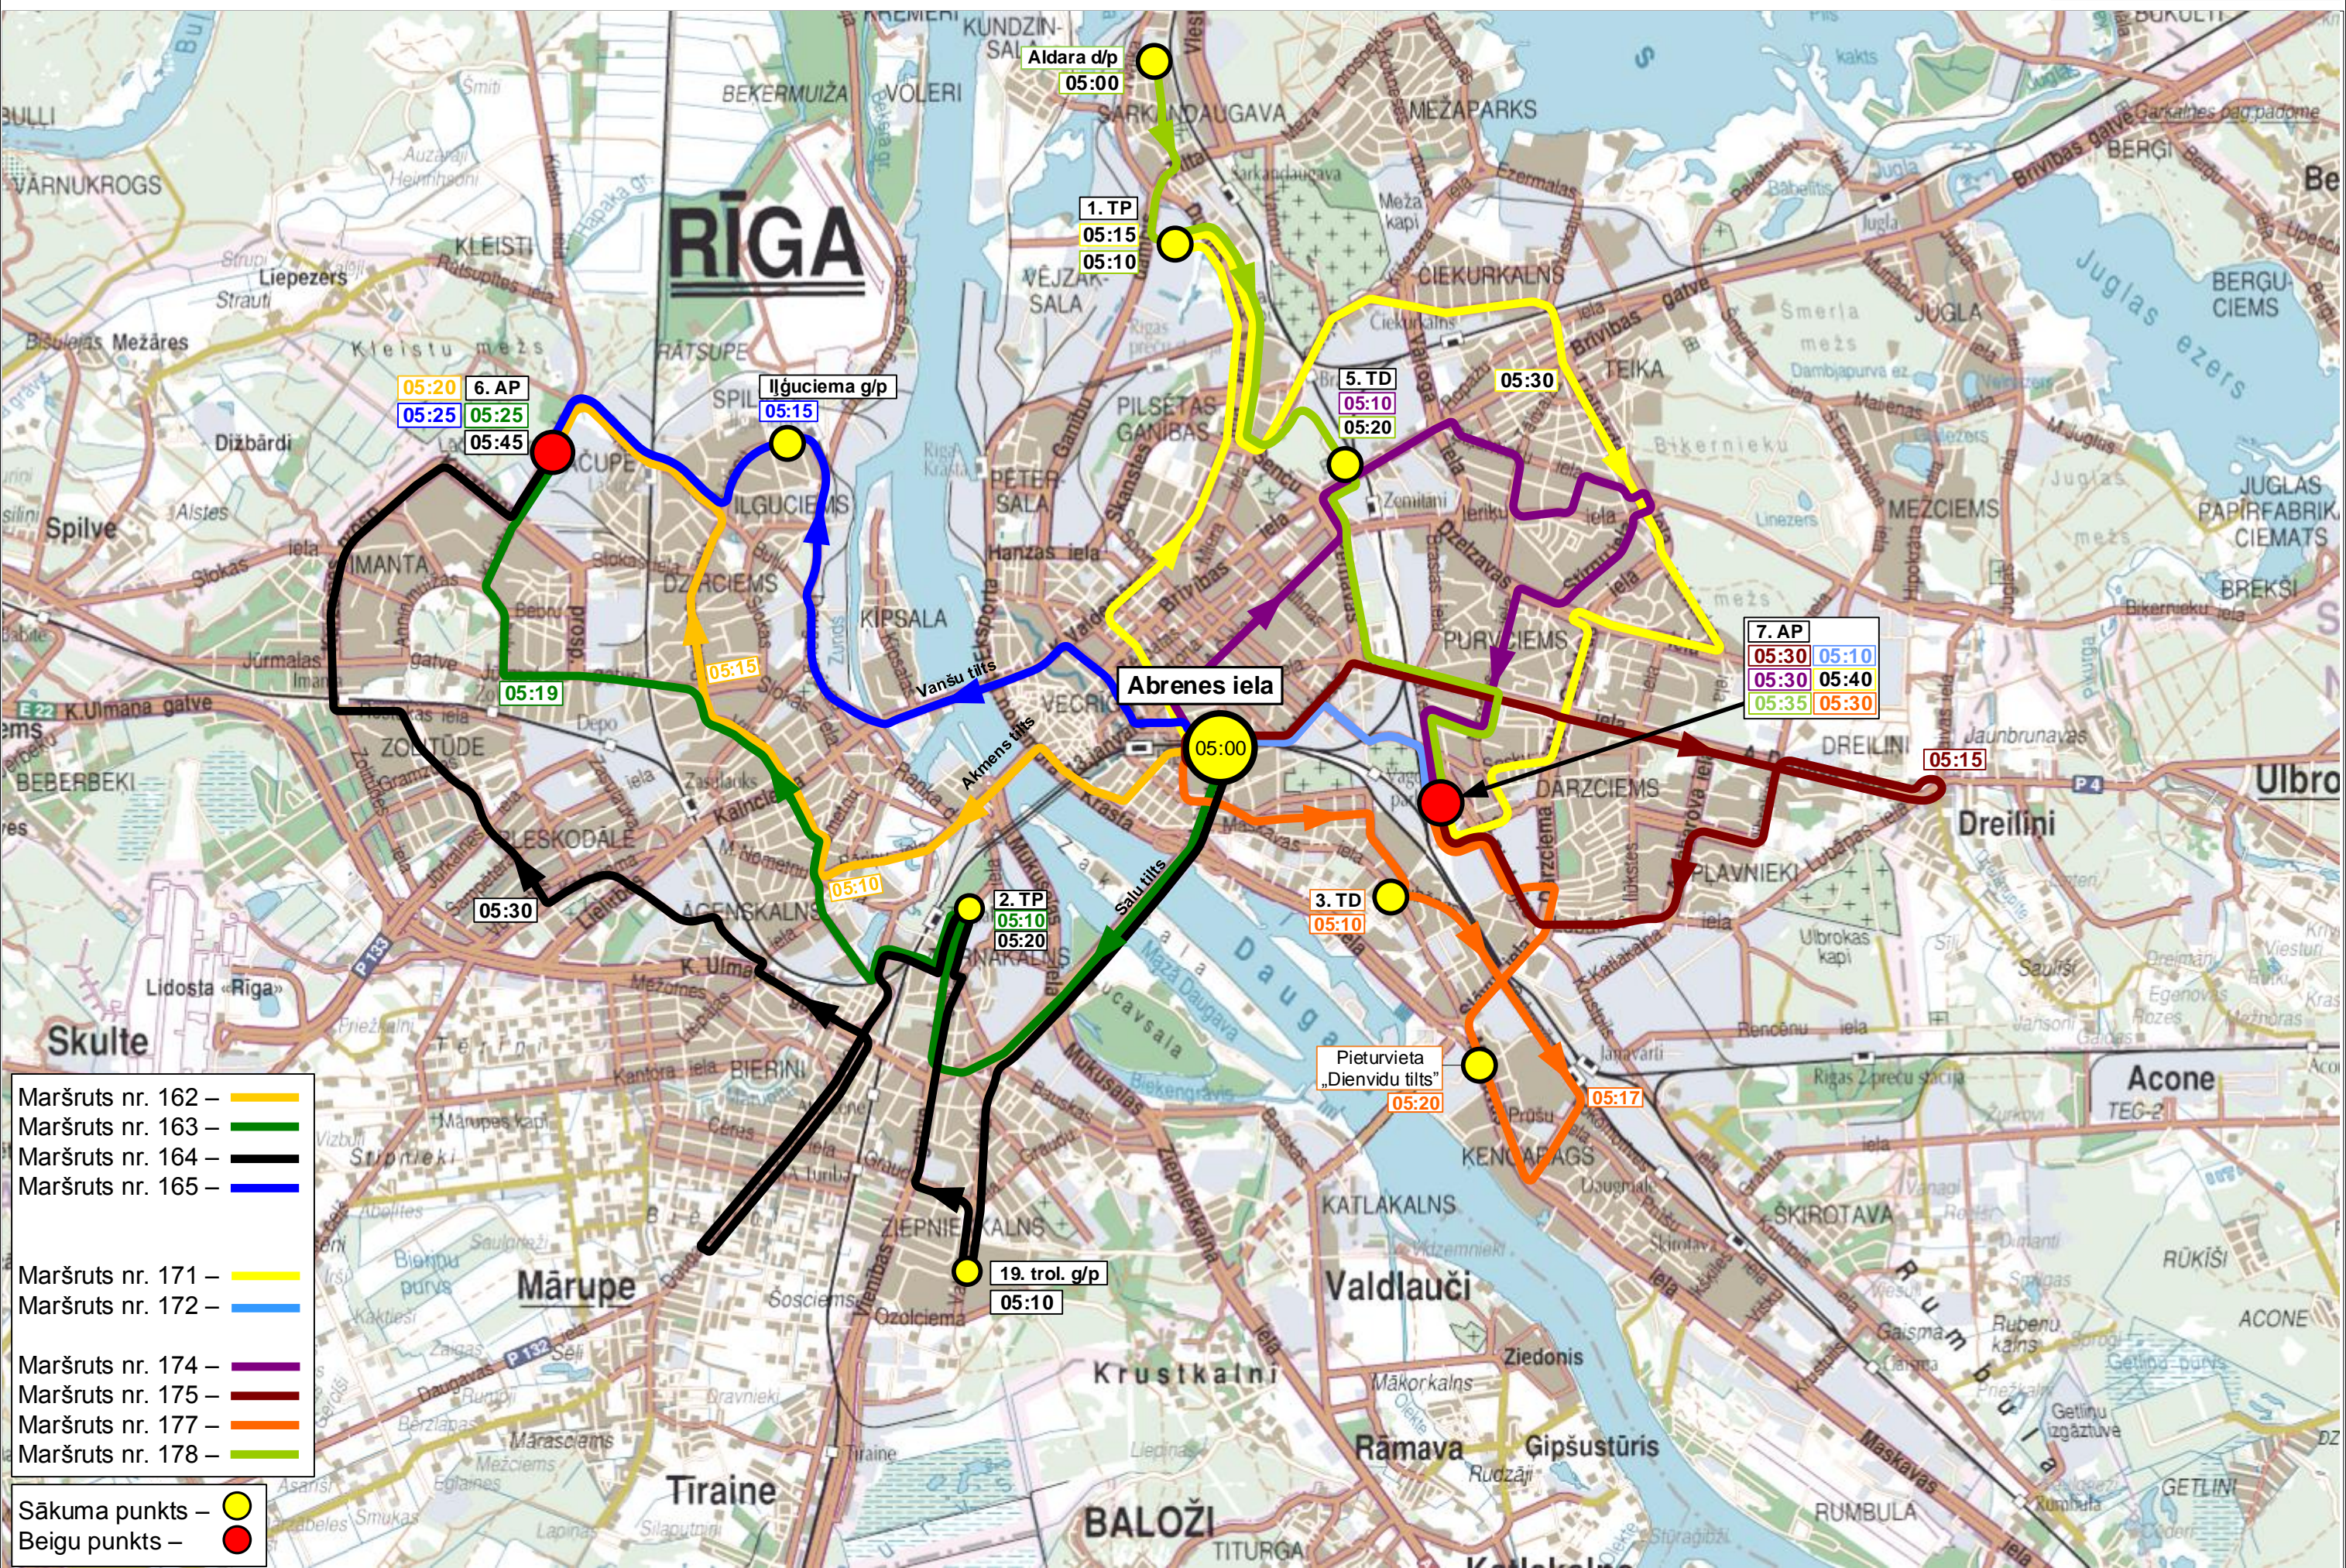

2. TP
01:25

3. TD
01:40

7. AP
01:00
01:35

Līdz
01:50

- Maršruts nr. 162 – —
- Maršruts nr. 163 – —
- Maršruts nr. 164 – —
- Maršruts nr. 165 – —
- Maršruts nr. 166 – —
- Maršruts nr. 167 – —

- Maršruts nr. 171 – —
- Maršruts nr. 172 – —
- Maršruts nr. 173 – —
- Maršruts nr. 174 – —
- Maršruts nr. 175 – —
- Maršruts nr. 177 – —
- Maršruts nr. 178 – —

- Sākuma punkts – ●
- Beigu punkts – ●

No A6 šoseja /
Enerģētiku iela 01:20

No Abrenes ielas līdz pilsētas rajoniem

No pilsētas rajoniem uz Abrenes ielu

No Abrenes caur parkiem/depo uz pilsētas rajoniem

No pilsētas rajoniem uz Abrenes ielu

No Abrenes ielas uz parkiem/depo

Tikai darbadienās

No Abrenes caur parkiem/depo uz pilsētas rajoniem

Tikai brīvdienās

No pilsētas rajoniem uz Abrenes ielu

Tikai brīvdienās

- Maršruts nr. 162 – —
- Maršruts nr. 163 – —
- Maršruts nr. 164 – —
- Maršruts nr. 165 – —
- Maršruts nr. 166 – —

- Maršruts nr. 171 – —
- Maršruts nr. 172 – —
- Maršruts nr. 173 – —
- Maršruts nr. 174 – —
- Maršruts nr. 175 – —
- Maršruts nr. 177 – —
- Maršruts nr. 178 – —

- Sākuma punkts – ●
- Beigu punkts – ●

No Abrenes ielas uz parkiem/depo