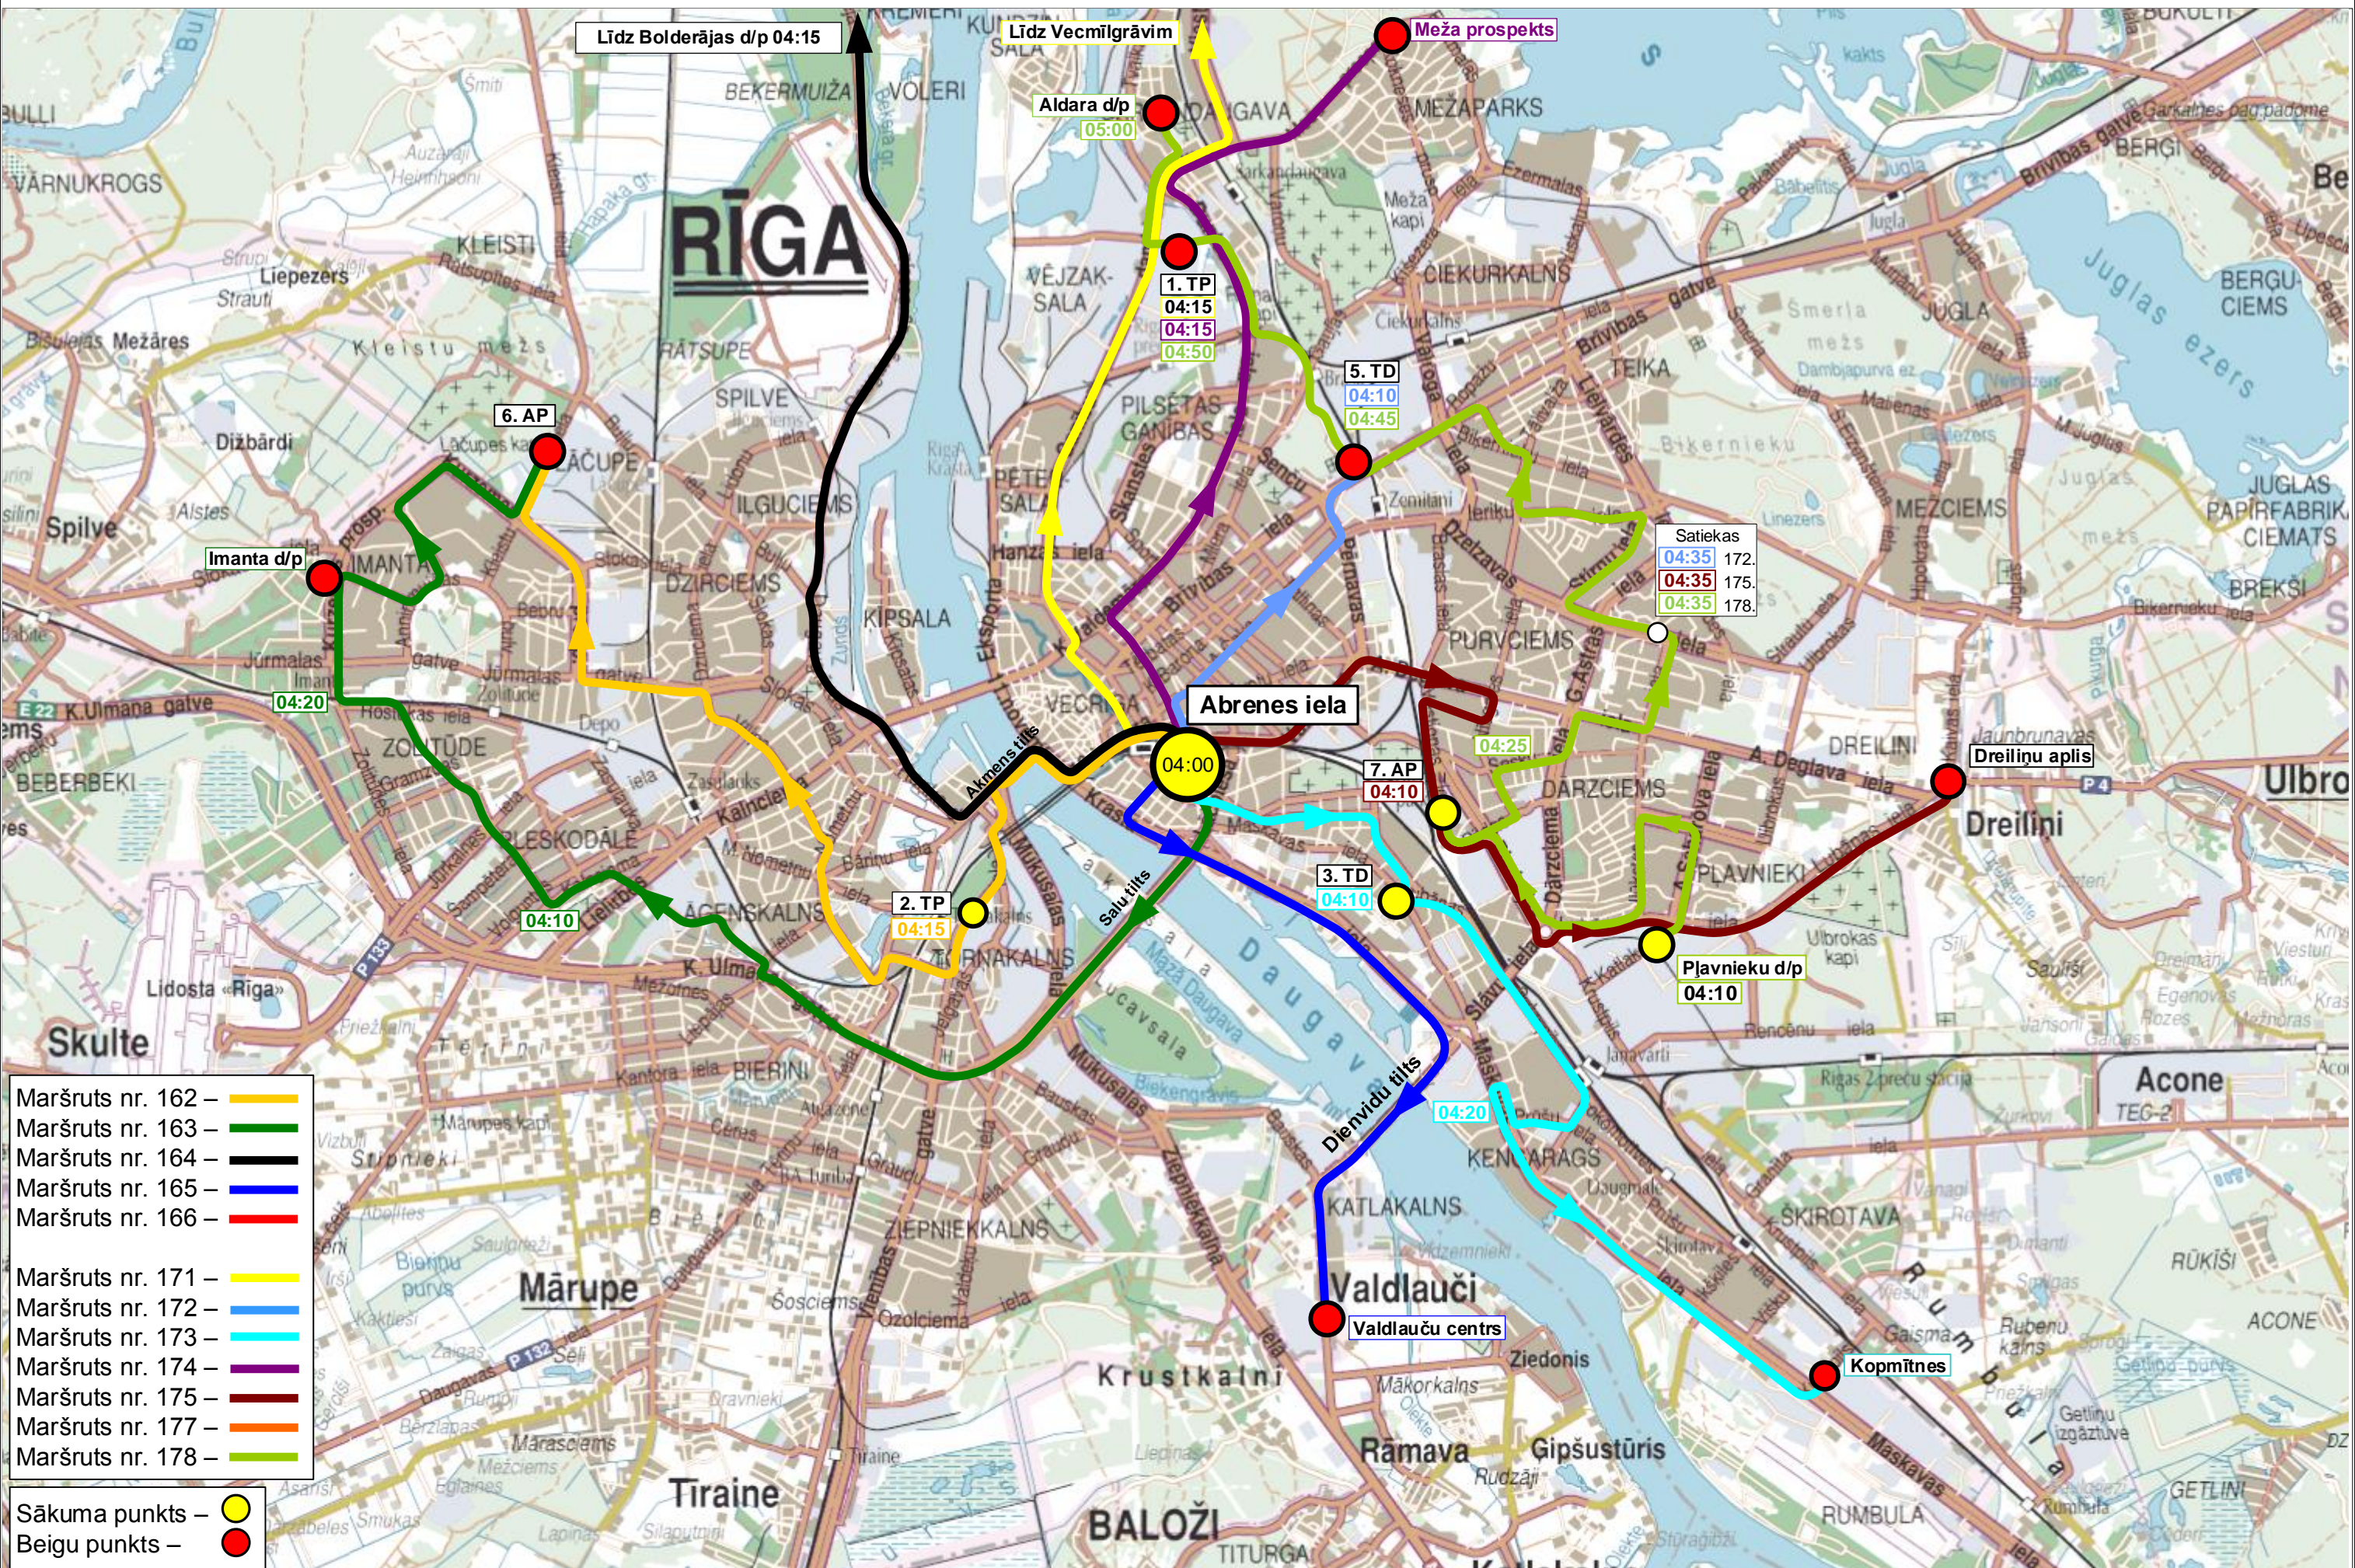

2. TP
01:25

3. TD
01:40

7. AP
01:00
01:35

Līdz
01:50

- Maršruts nr. 162 – —
- Maršruts nr. 163 – —
- Maršruts nr. 164 – —
- Maršruts nr. 165 – —
- Maršruts nr. 166 – —
- Maršruts nr. 167 – —

- Maršruts nr. 171 – —
- Maršruts nr. 172 – —
- Maršruts nr. 173 – —
- Maršruts nr. 174 – —
- Maršruts nr. 175 – —
- Maršruts nr. 177 – —
- Maršruts nr. 178 – —

- Sākuma punkts – ●
- Beigu punkts – ●

No A6 šoseja /
Enerģētiku iela 01:20

No Abrenes ielas līdz pilsētas rajoniem

No pilsētas rajoniem uz Abrenes ielu

No Abrenes caur parkiem/depo uz pilsētas rajoniem

No pilsētas rajoniem uz Abrenes ielu

No Abrenes ielas uz parkiem/depo

Tikai darbadienās

No Abrenes caur parkiem/depo uz pilsētas rajoniem

Tikai brīvdienās

No pilsētas rajoniem uz Abrenes ielu

Tikai brīvdienās

- Maršruts nr. 162 – —
- Maršruts nr. 163 – —
- Maršruts nr. 164 – —
- Maršruts nr. 165 – —
- Maršruts nr. 166 – —

- Maršruts nr. 171 – —
- Maršruts nr. 172 – —
- Maršruts nr. 173 – —
- Maršruts nr. 174 – —
- Maršruts nr. 175 – —
- Maršruts nr. 177 – —
- Maršruts nr. 178 – —

- Sākuma punkts – ●
- Beigu punkts – ●

No Abrenes ielas uz parkiem/depo