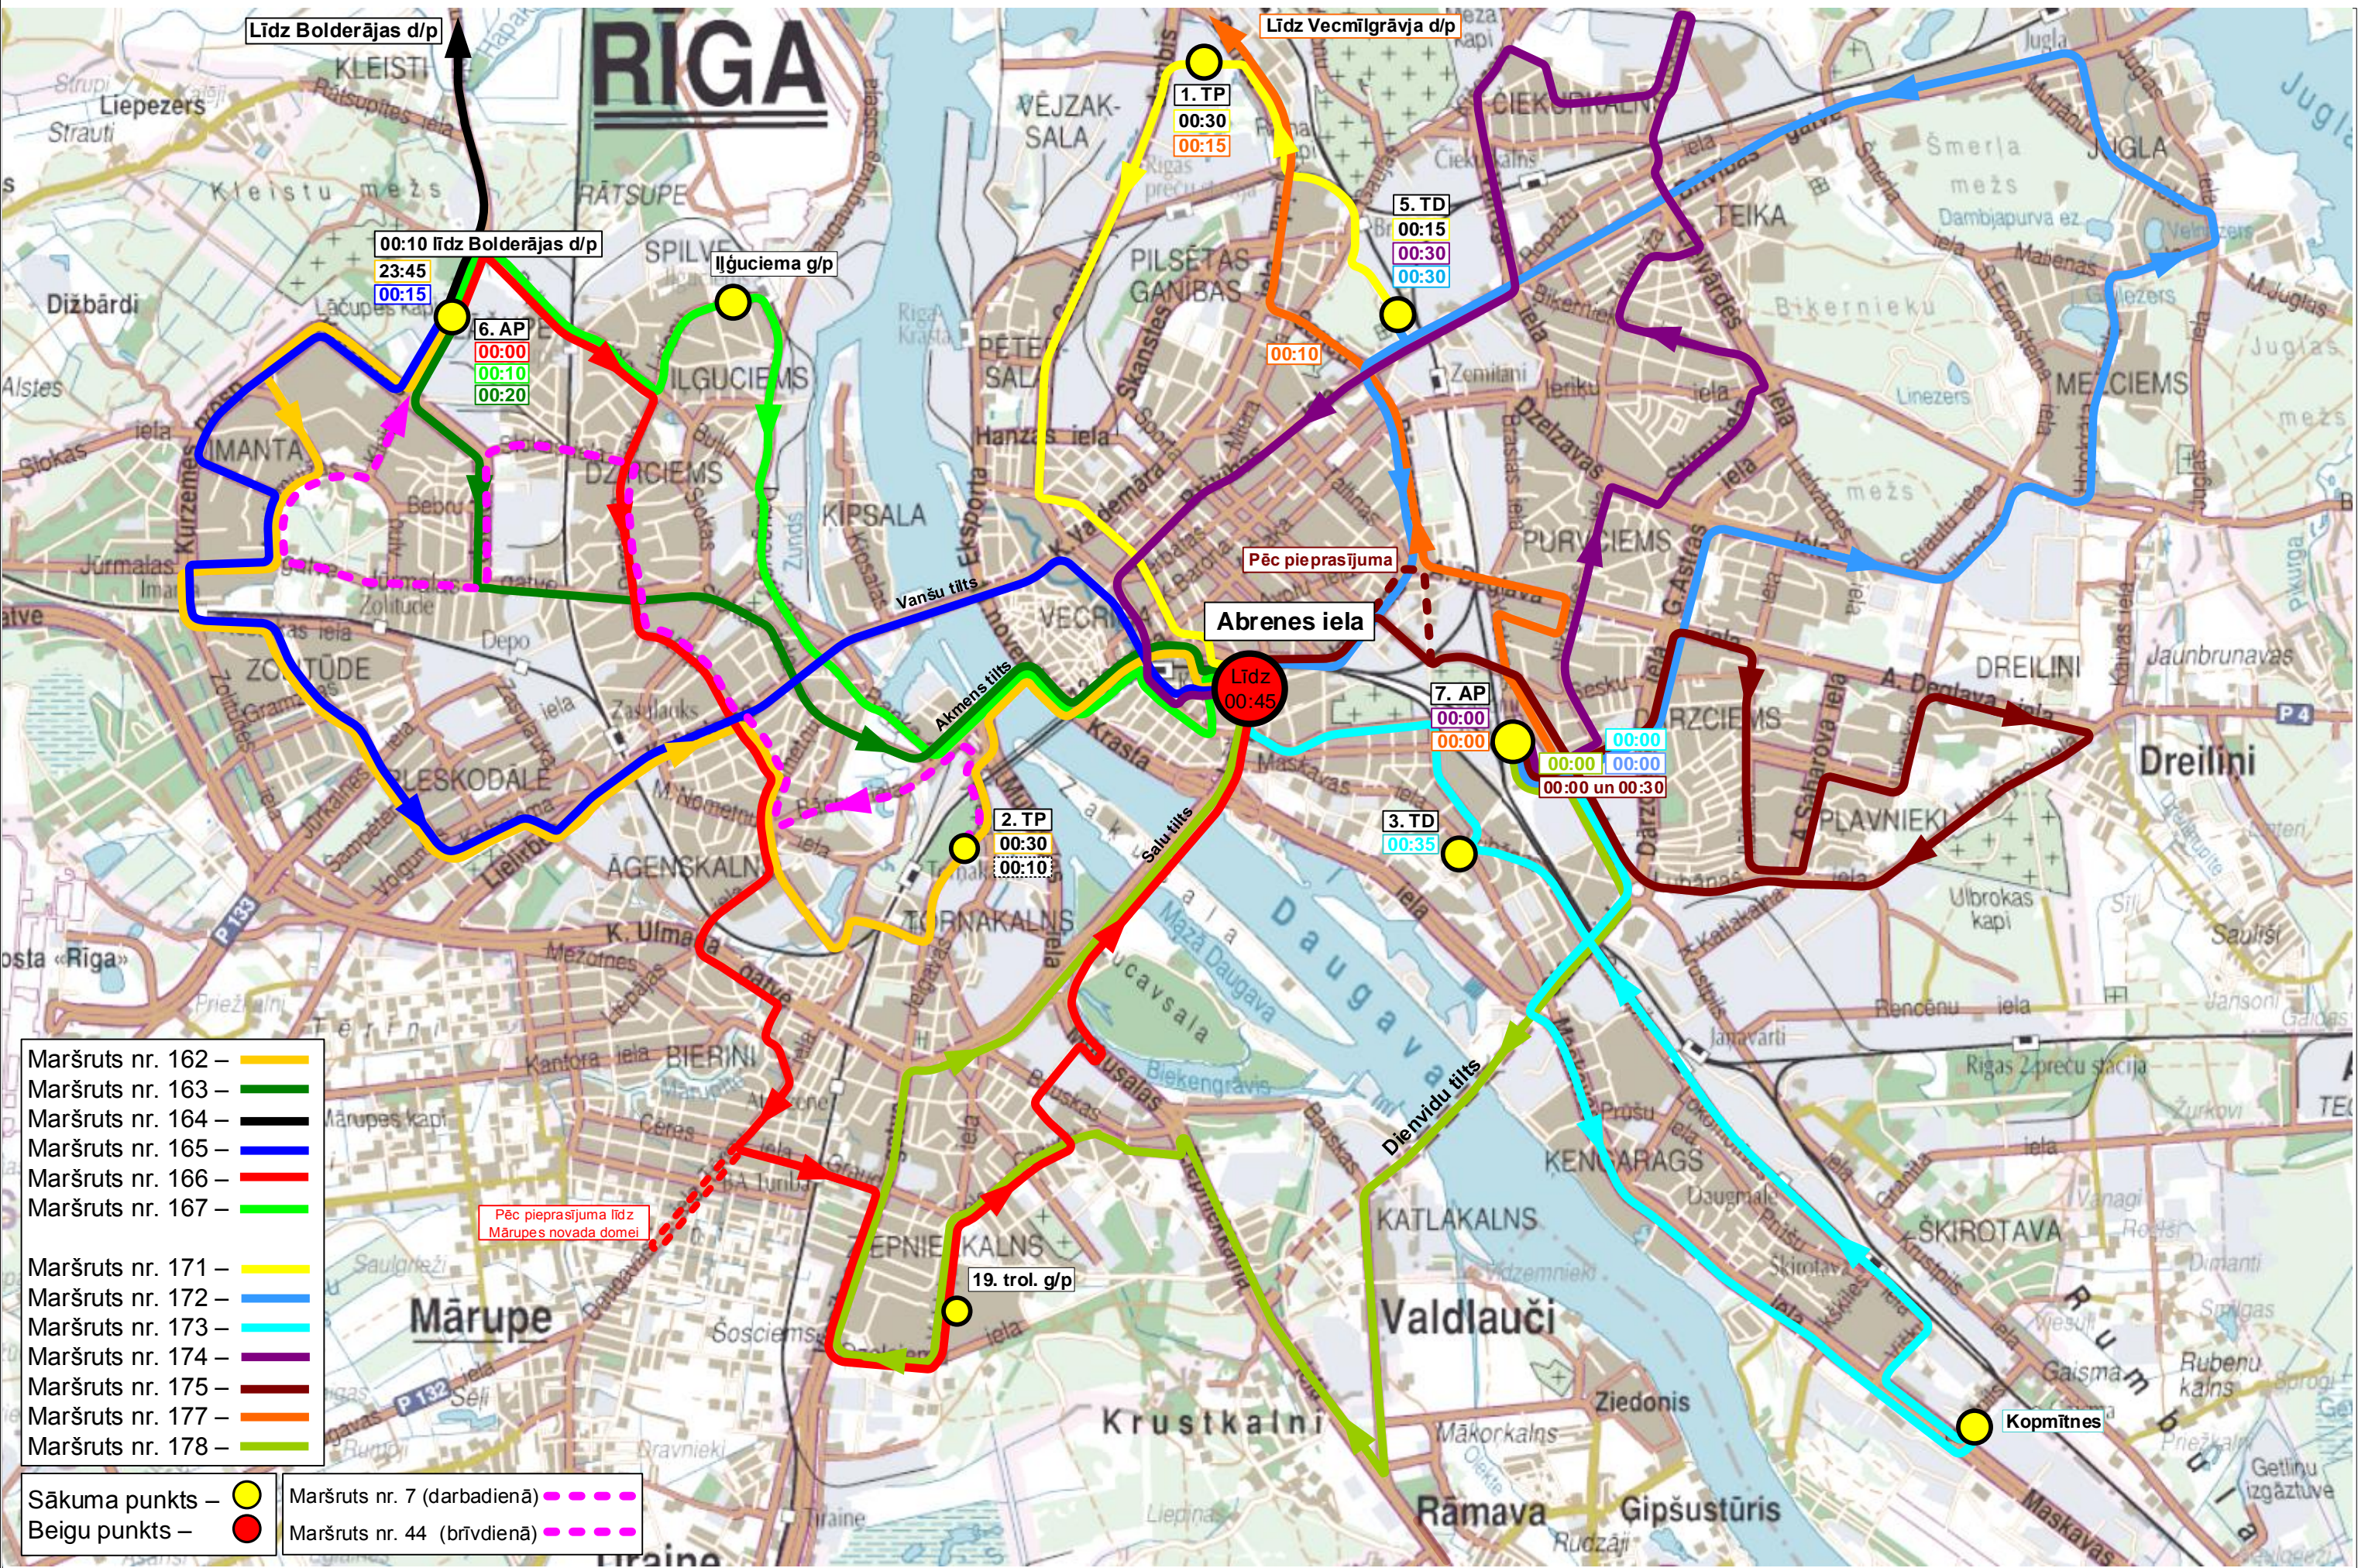

No parkiem/depo uz Abrenes ielu

No Abrenes ielas caur pilsētas rajoniem uz parkiem/depo

No parkiem/depo uz Abrenes ielu

No Bolderājas g/p 00:50

No Vecmīlgrāvja

1. TP
01:30
01:35

6. AP
01:20
01:20
01:15

5. TD
01:35

2. TP
01:25

3. TD
01:40

7. AP
01:00
01:35

Līdz
01:50

- Maršruts nr. 162 – —
- Maršruts nr. 163 – —
- Maršruts nr. 164 – —
- Maršruts nr. 165 – —
- Maršruts nr. 166 – —
- Maršruts nr. 167 – —

- Maršruts nr. 171 – —
- Maršruts nr. 172 – —
- Maršruts nr. 173 – —
- Maršruts nr. 174 – —
- Maršruts nr. 175 – —
- Maršruts nr. 177 – —
- Maršruts nr. 178 – —

- Sākuma punkts – ●
- Beigu punkts – ●

No A6 šoseja /
Enerģētiku iela 01:20

No Abrenes ielas līdz pilsētas rajoniem

No pilsētas rajoniem uz Abrenes ielu

No Abrenes caur parkiem/depo uz pilsētas rajoniem

No pilsētas rajoniem uz Abrenes ielu

No Abrenes ielas uz parkiem/depo

Tikai darbadienās

No Abrenes caur parkiem/depo uz pilsētas rajoniem

Tikai brīvdienās

No pilsētas rajoniem uz Abrenes ielu

Tikai brīvdienās

- Maršruts nr. 162 – —
- Maršruts nr. 163 – —
- Maršruts nr. 164 – —
- Maršruts nr. 165 – —
- Maršruts nr. 166 – —