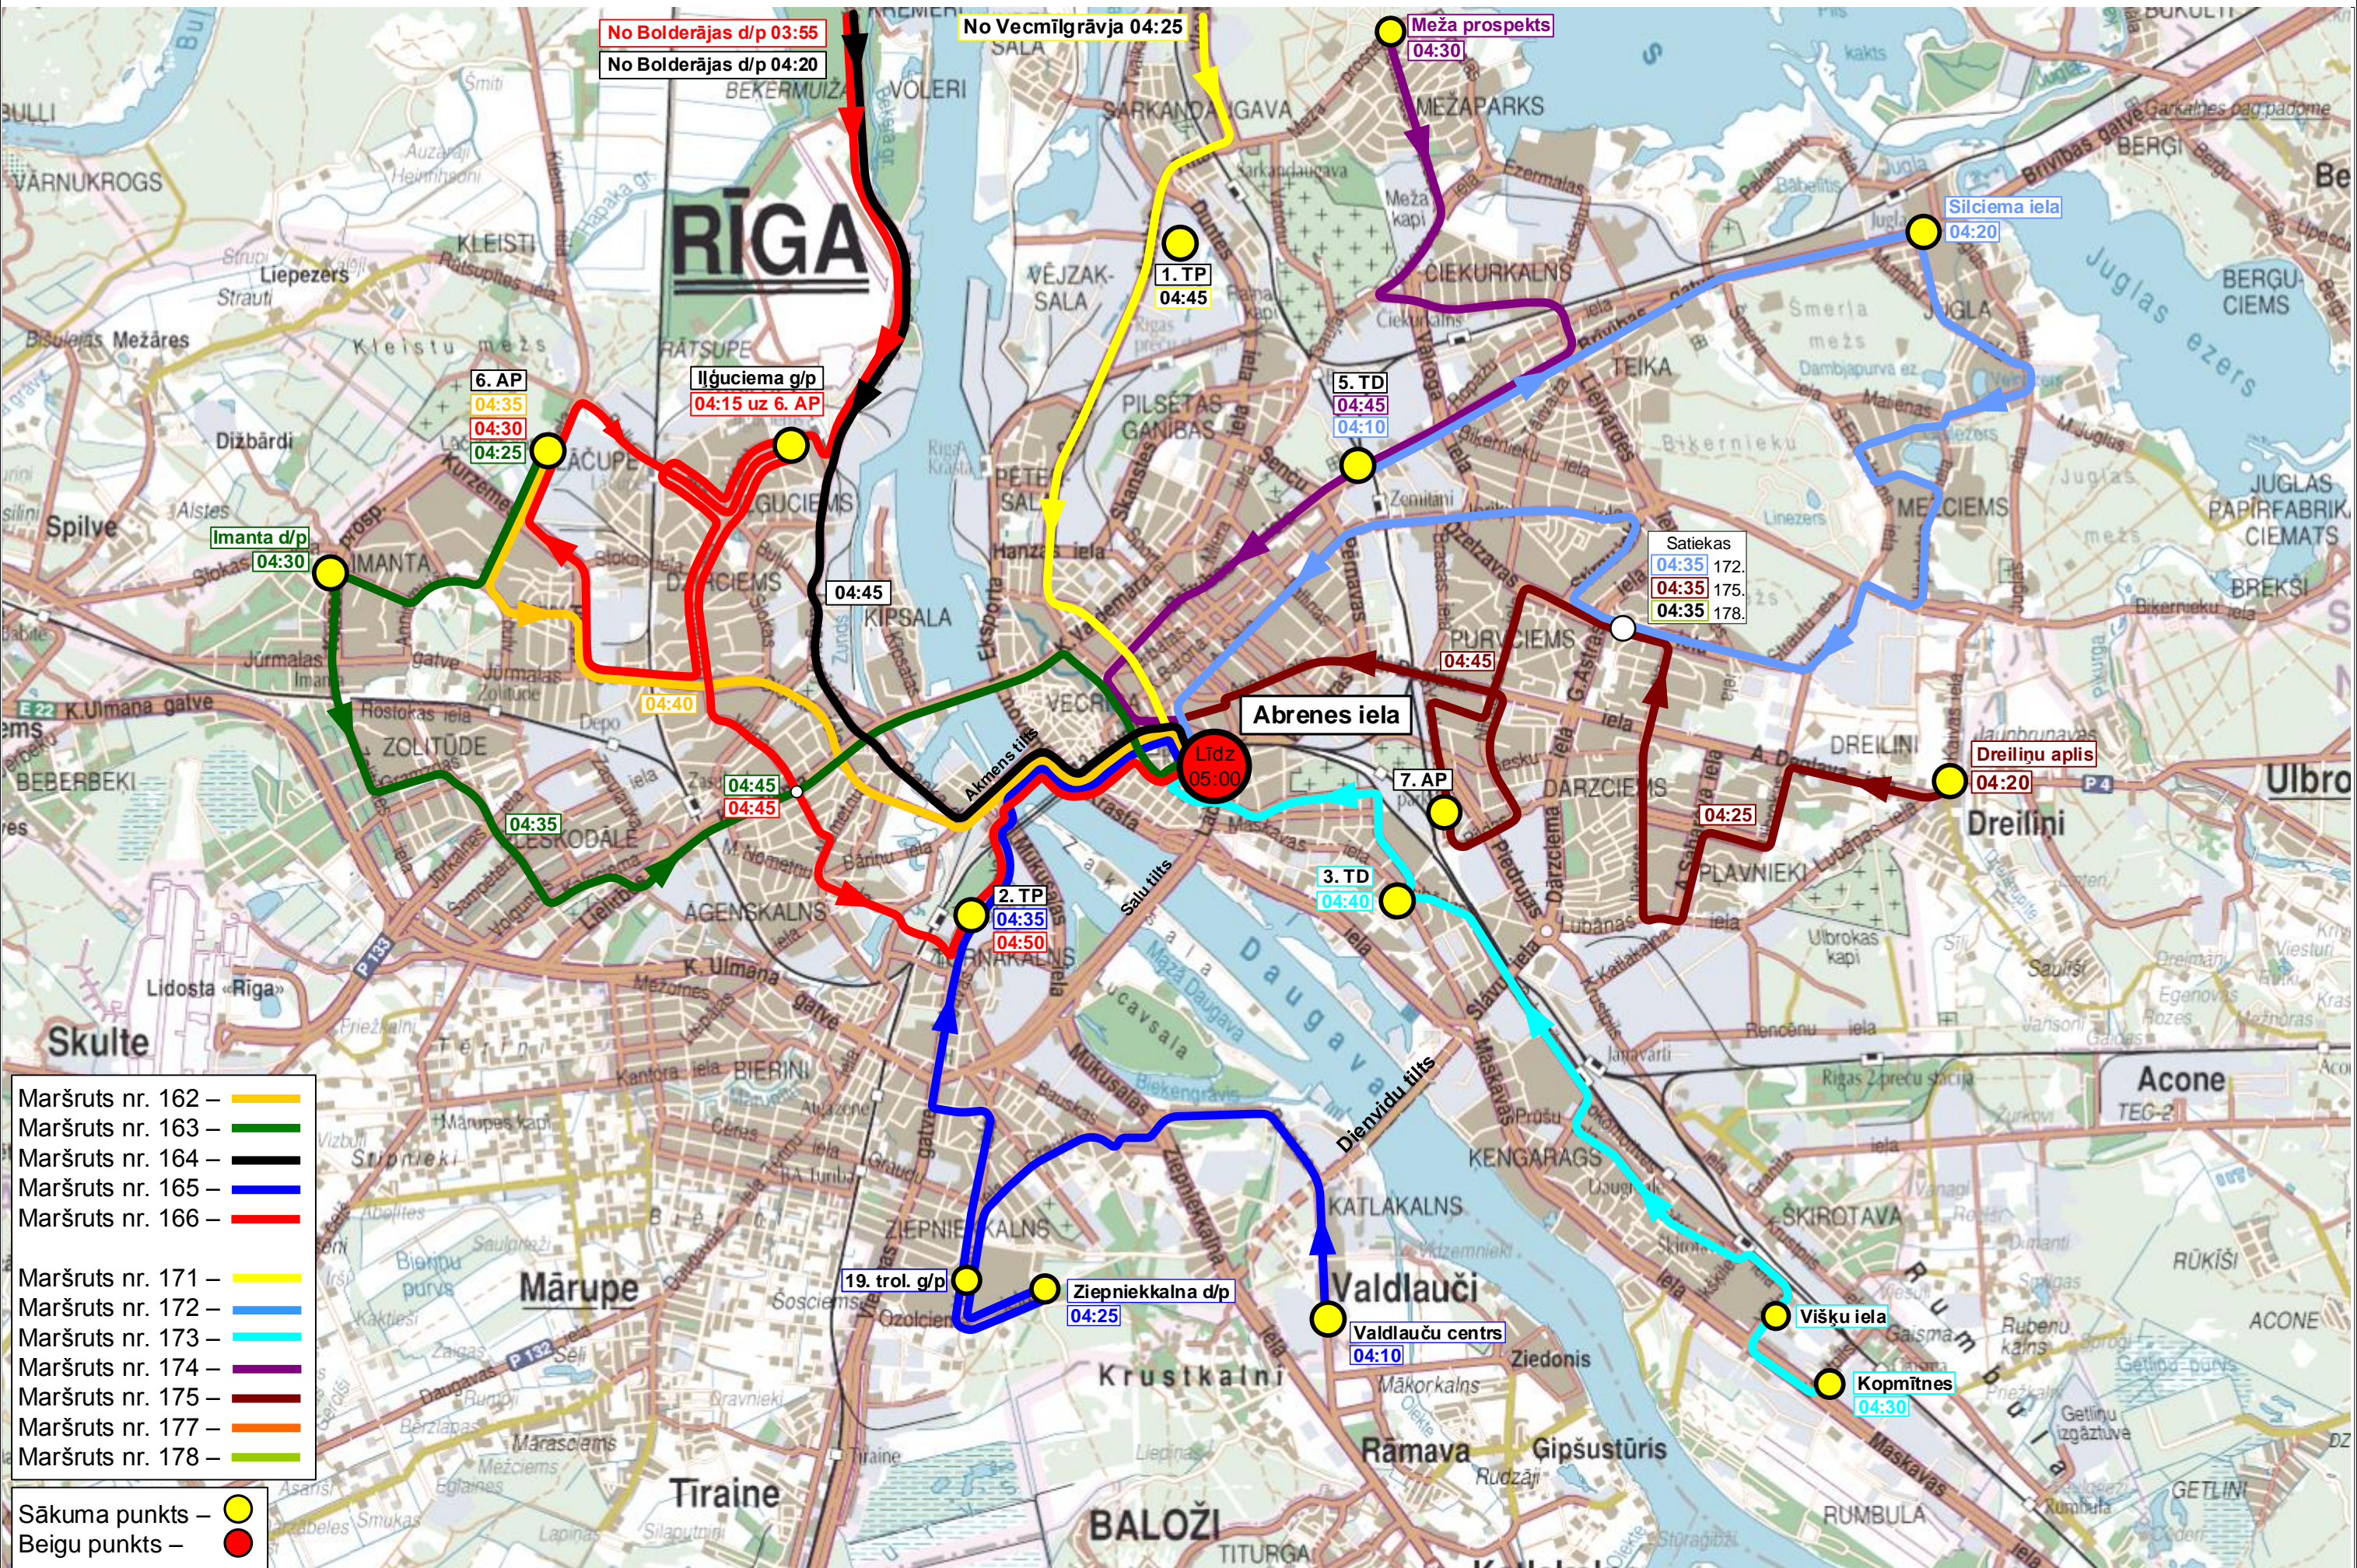

2. TP
01:25

3. TD
01:40

7. AP
01:00
01:35

Līdz
01:50

- Maršruts nr. 162 – —
- Maršruts nr. 163 – —
- Maršruts nr. 164 – —
- Maršruts nr. 165 – —
- Maršruts nr. 166 – —
- Maršruts nr. 167 – —

- Maršruts nr. 171 – —
- Maršruts nr. 172 – —
- Maršruts nr. 173 – —
- Maršruts nr. 174 – —
- Maršruts nr. 175 – —
- Maršruts nr. 177 – —
- Maršruts nr. 178 – —

- Sākuma punkts – ●
- Beigu punkts – ●

No A6 šoseja /
Enerģētiku iela 01:20

No Abrenes ielas līdz pilsētas rajoniem

No pilsētas rajoniem uz Abrenes ielu

No Abrenes caur parkiem/depo uz pilsētas rajoniem

No pilsētas rajoniem uz Abrenes ielu

No Abrenes ielas uz parkiem/depo

Tikai darbadienās

No Abrenes caur parkiem/depo uz pilsētas rajoniem

Tikai brīvdienās

No pilsētas rajoniem uz Abrenes ielu

Tikai brīvdienās

- Maršruts nr. 162 – —
- Maršruts nr. 163 – —
- Maršruts nr. 164 – —
- Maršruts nr. 165 – —
- Maršruts nr. 166 – —

- Maršruts nr. 171 – —
- Maršruts nr. 172 – —
- Maršruts nr. 173 – —
- Maršruts nr. 174 – —
- Maršruts nr. 175 – —
- Maršruts nr. 177 – —
- Maršruts nr. 178 – —

- Sākuma punkts – ●
- Beigu punkts – ●

No Abrenes ielas uz parkiem/depo