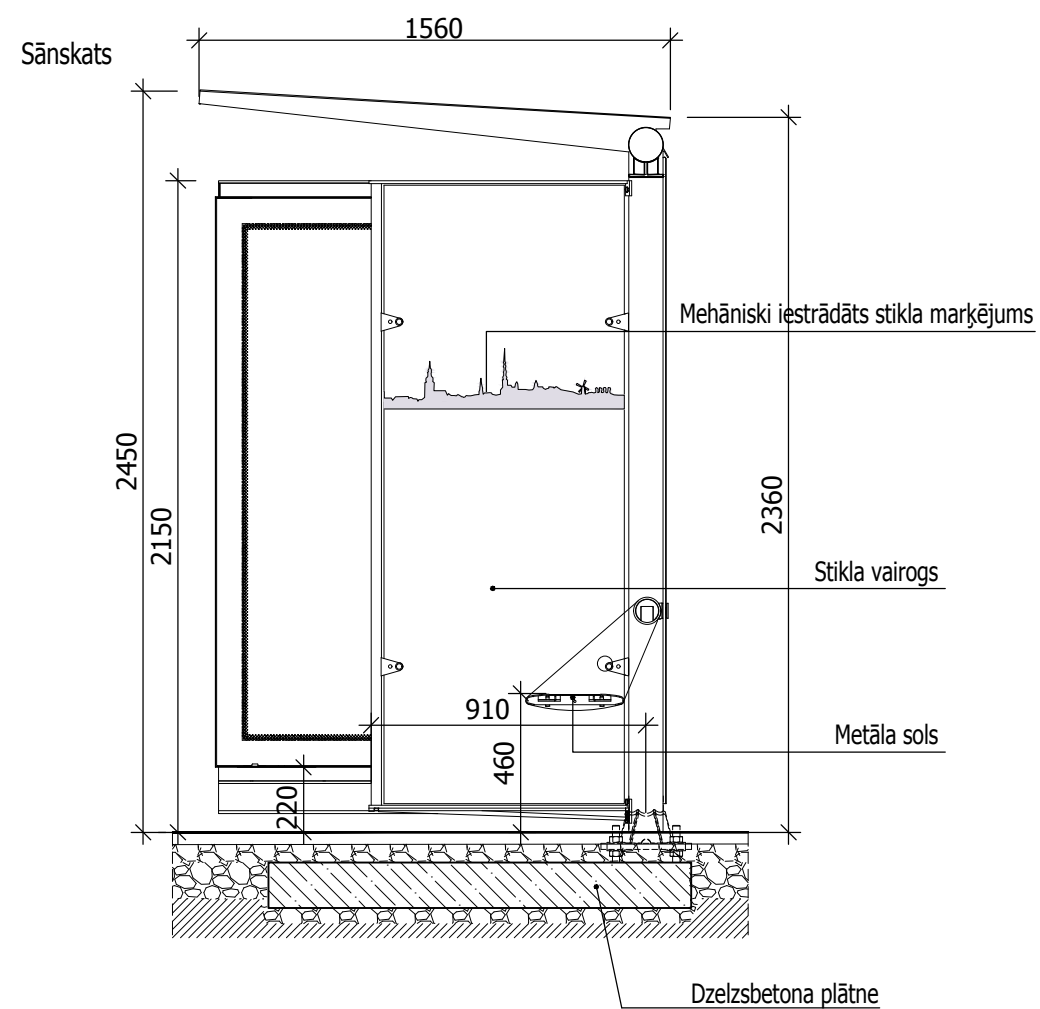

Pielikums Nr.1

Sabiedriskā transporta pieturas tehniskais risinājums

M 1:25