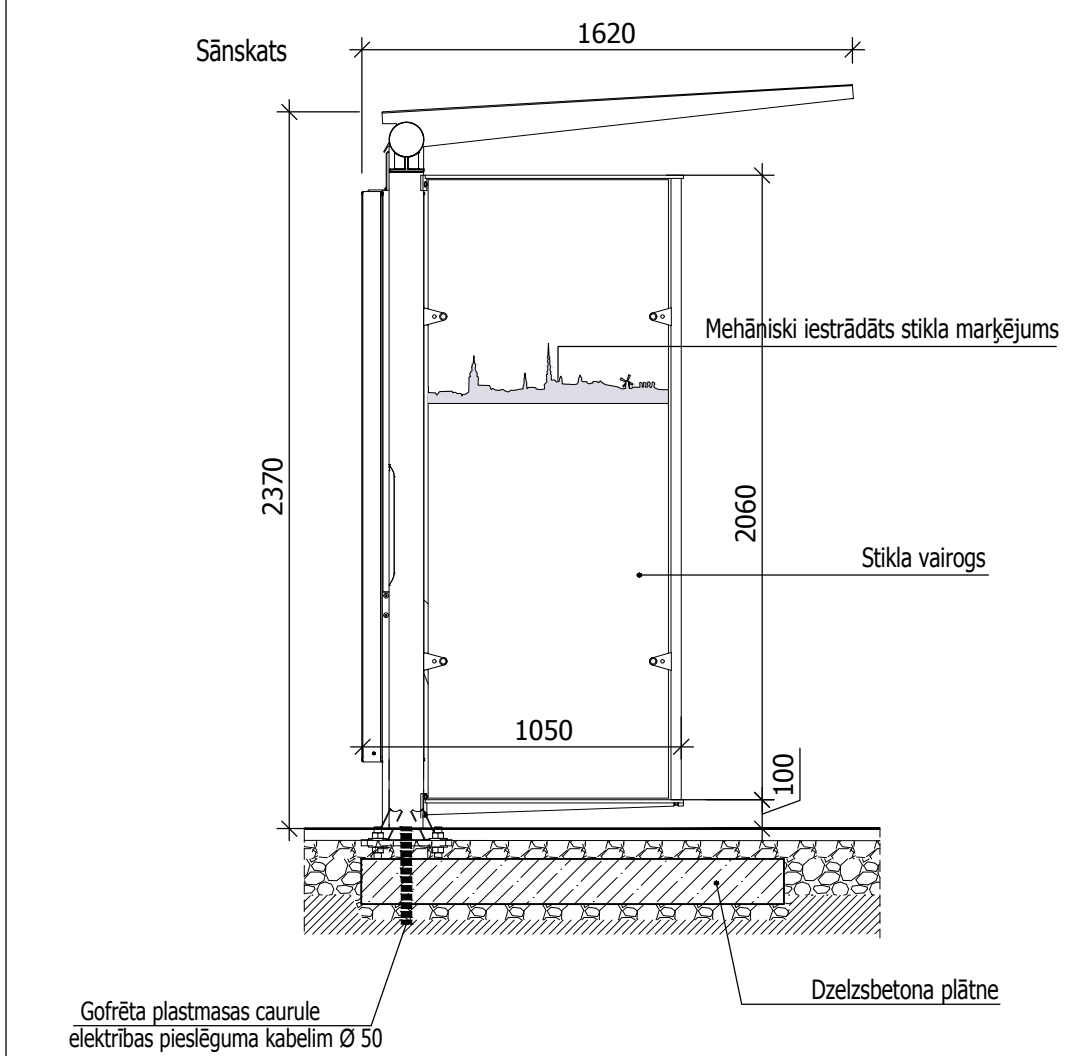

## Sabiedriskā transporta pieturas tehniskais risinājums

M 1:25

Piezīmes par konstrukcijas apdari

■ Konstrukcijas krāsas tonis - RAL 7013

# Pielikums Nr.2

Sabiedriskā transporta pieturas tehniskais risinājums

M 1:25