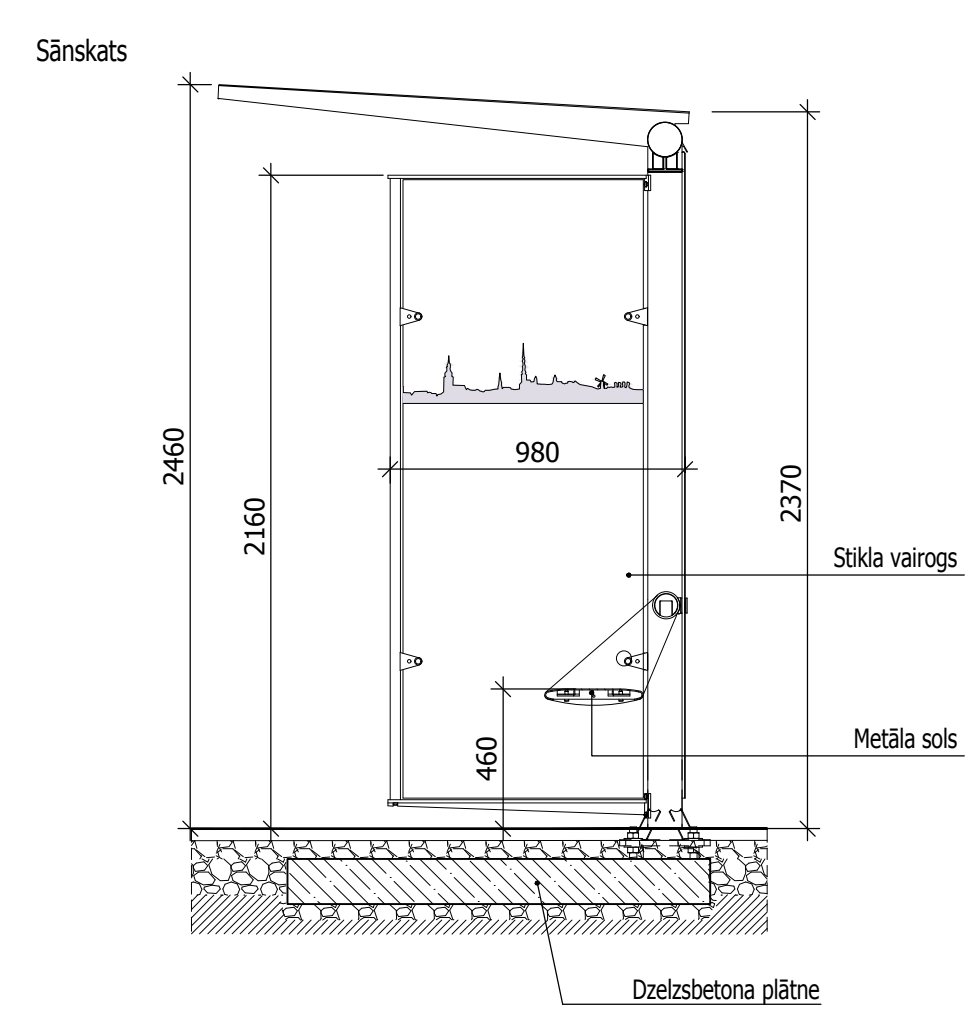

## Sabiedriskā transporta pieturas tehniskais risinājums

M 1:25

Piezīmes par konstrukcijas apdari

■ Konstrukcijas krāsas tonis - RAL 7013