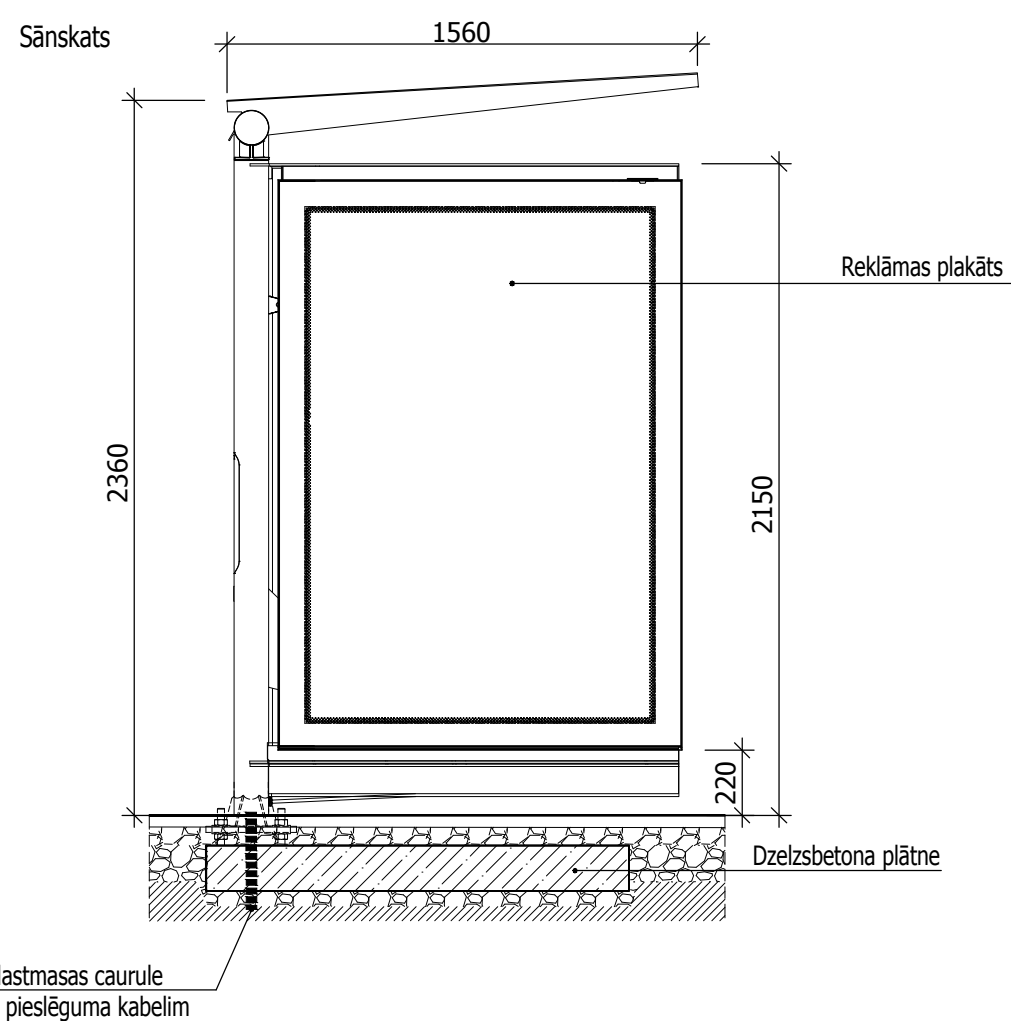

Pielikums Nr.1

Sabiedriskā transporta pieturas tehniskais risinājums

M 1:25