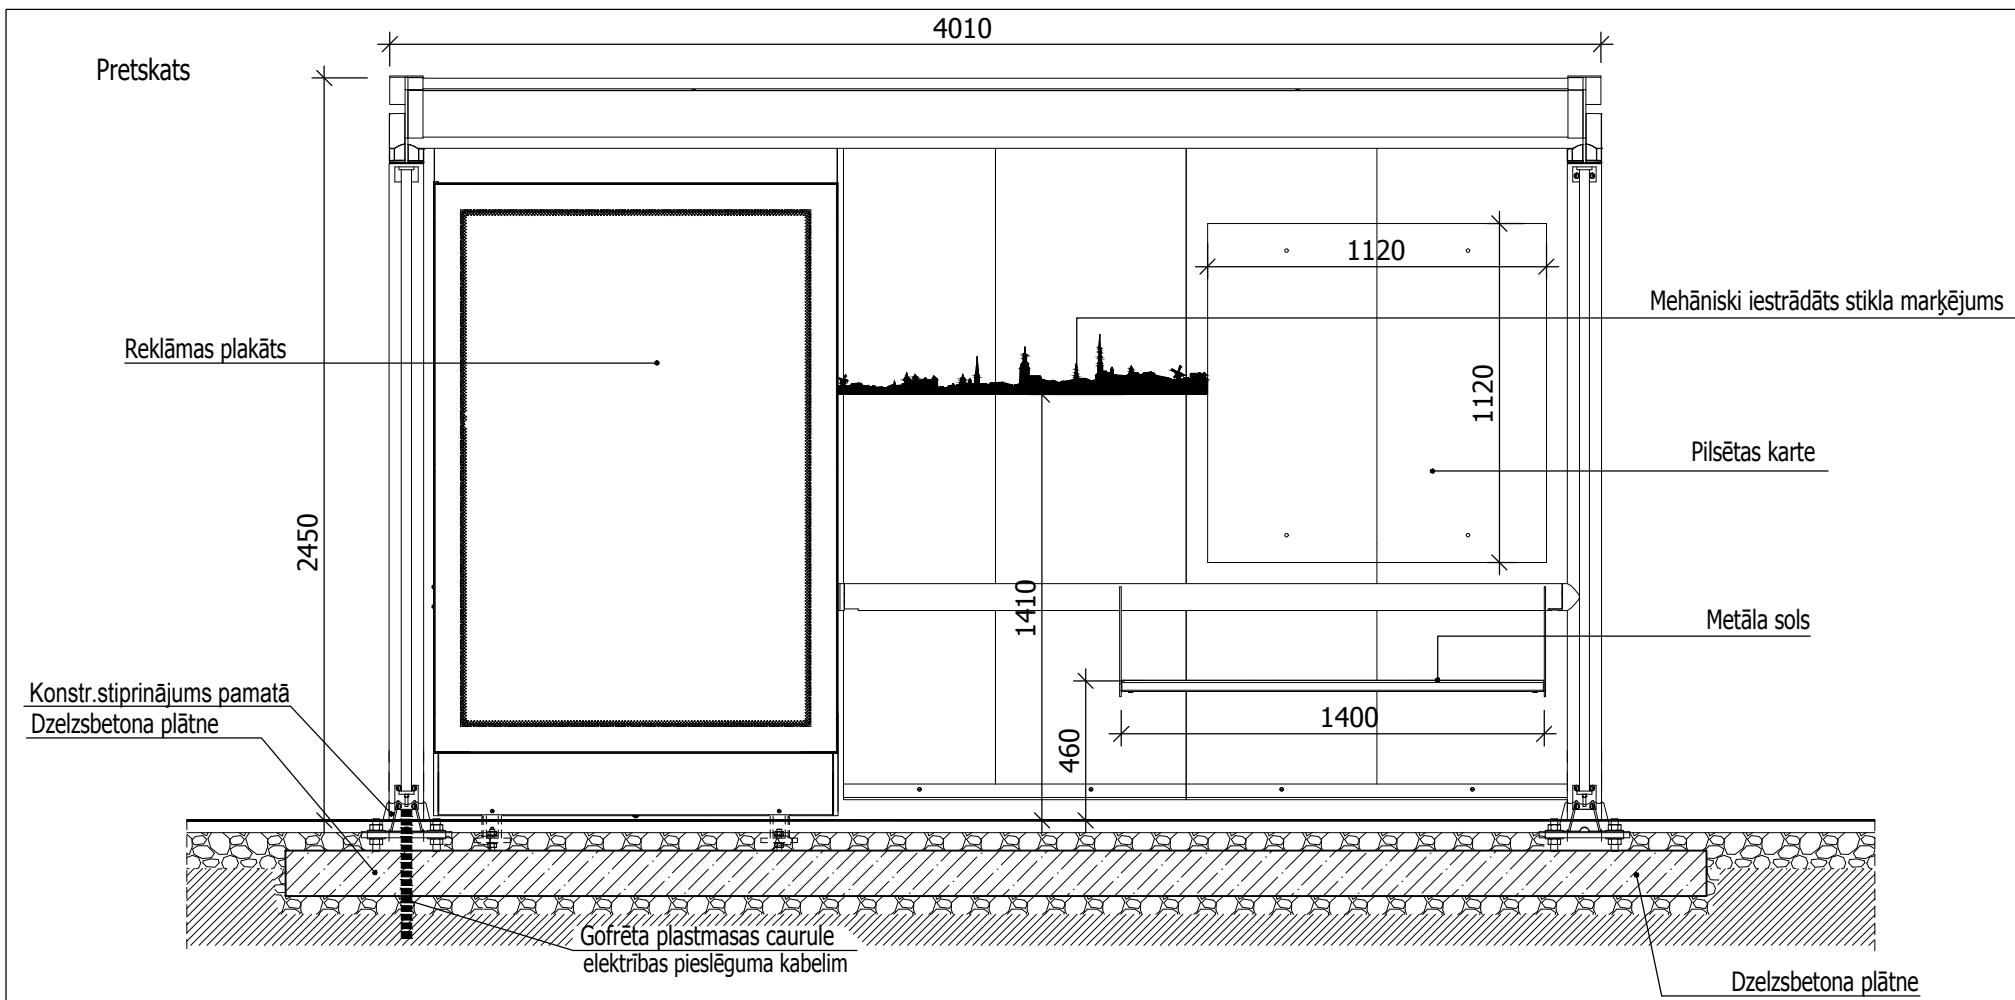

## Sabiedriskā transporta pieturas tehniskais risinājums

M 1:25

Piezīmes par konstrukcijas apdari

■ Konstrukcijas krāsas tonis - RAL 7013

# Pielikums Nr.2

Sabiedriskā transporta pieturas tehniskais risinājums

M 1:25