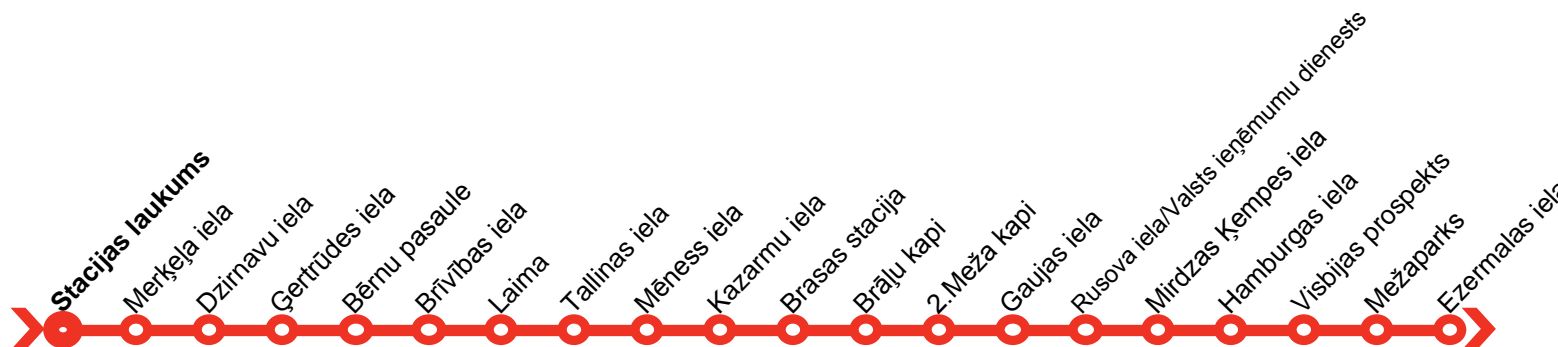

11

Tramvajs / Tram

Pietura / Stop

Stacijas laukums

Rīgas satiksme

Stacijas laukums -
Mežaparks

Maršruts / Route

2016.g. 13. un 14.augustā

5	6	7	8	9	10	11	12	13	14	15	16	17	18	19	20	21	22	23	24	01
45	05	14	00	08	00	04	04	01	01	00	04	02	04	09	08	04	02	11	20	05
	29	37	11	15	08	08	11	06	06	05	09	08	10	19	15	16	24	33	40	
	52		23	22	17	13	19	11	12	10	14	13	17	30	22	38	47	58		
			34	31	26	18	26	16	18	15	19	18	24	42	37	48				
			45	38	35	23	32	21	24	21	25	24	31	55	42					
			56	45	42	29	38	27	29	27	30	30	38		52					
				53	49	35	43	33	34	33	36	35	46							
					57	42	49	39	39	38	42	40	52							
						49	55	44	44	43	47	46	58							
						57		50	50	48	52	51								
								55	55	54	57	56								
										59										

reisi tikai 13.08.2016.g.

Stacijas laukums - 5.depo (Brīvības ielā)

Plašāka informācija pieejama interneta mājas lapā www.rigassatiksme.lv
vai zvanot pa bezmaksas tālruni 80001919.

! Sliktā laika un ceļa apstākļu, kā arī transporta sastrēgumu gadījumos
atiešanas laiki un transportlīdzekļa veids var mainīties.

11

Tramvajs / Tram

Pietura / Stop

Ezermalas iela

Rīgas satiksme

Mežaparks -
Stacijas laukums

Maršruts / Route

2016.g. 13. un 14.augustā