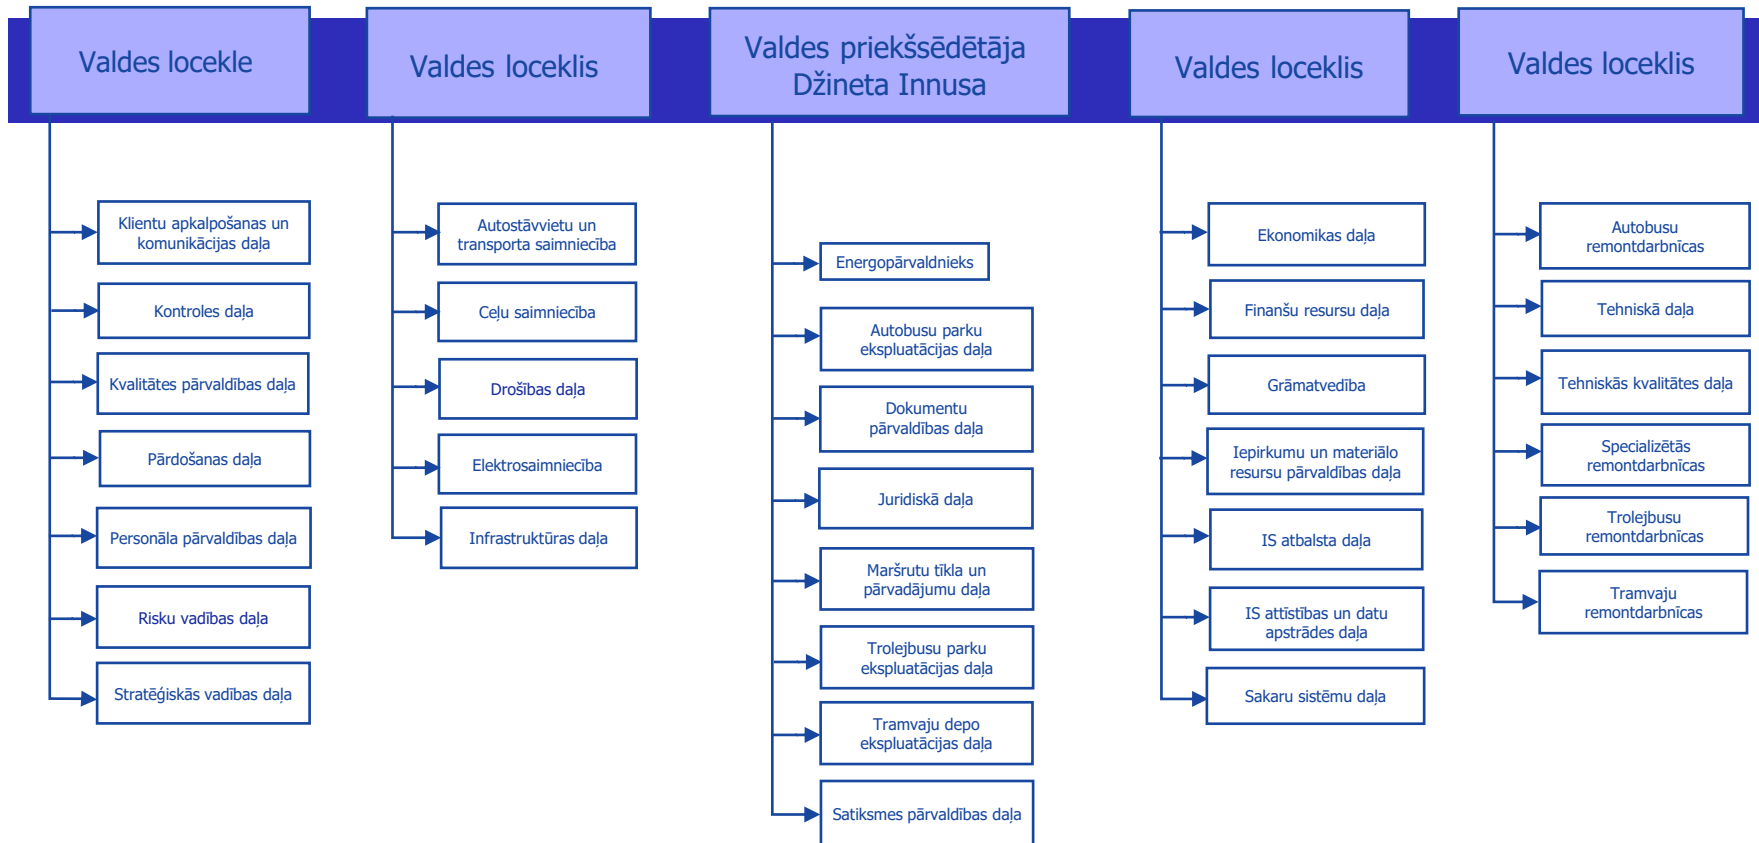

RP SIA "Rīgas satiksme" struktūrshēma

----- operatīvā pakļautība
 ————— tiešā pakļautība