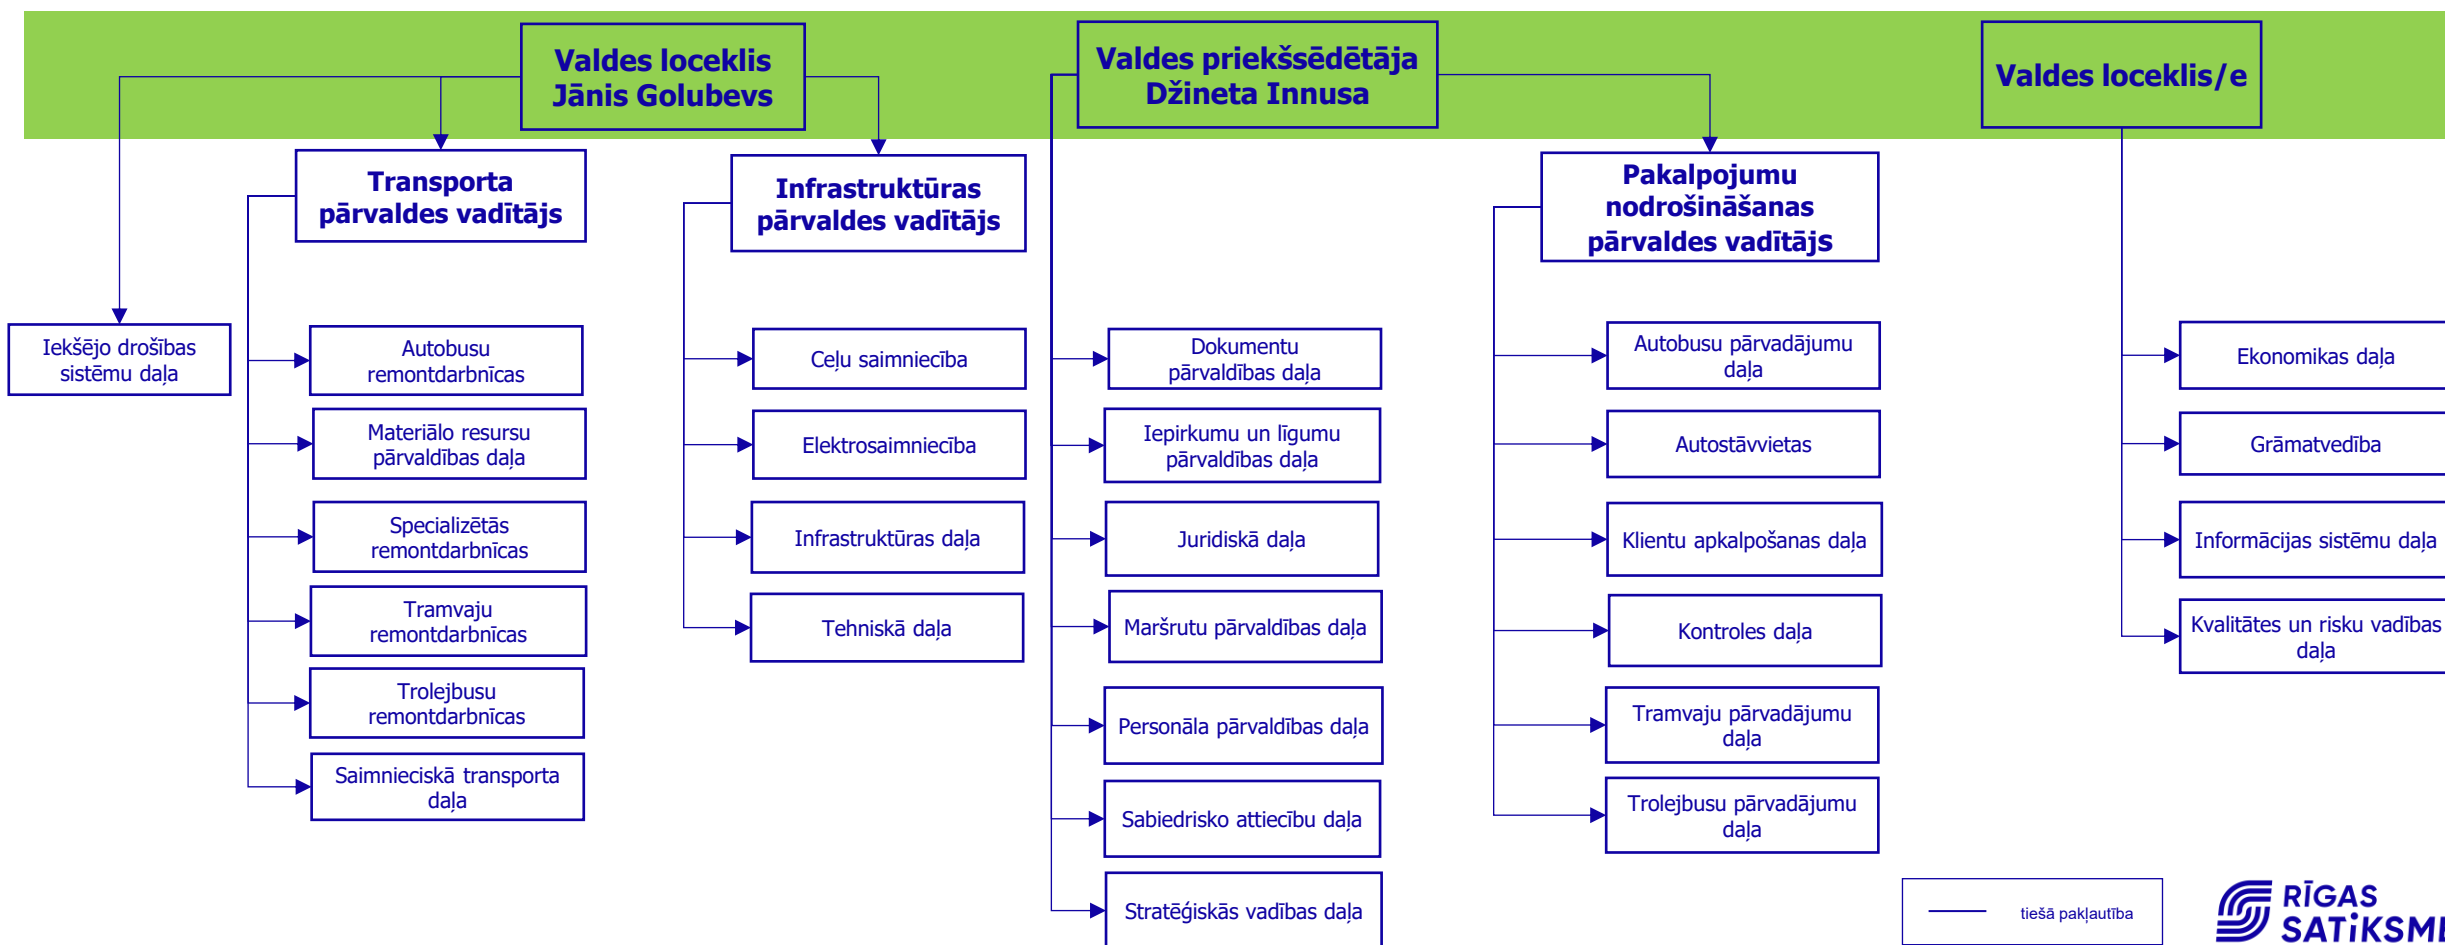

# RP SIA "RĪGAS SATIKSME" STRUKTŪRSHĒMA

— tiešā pakļautība