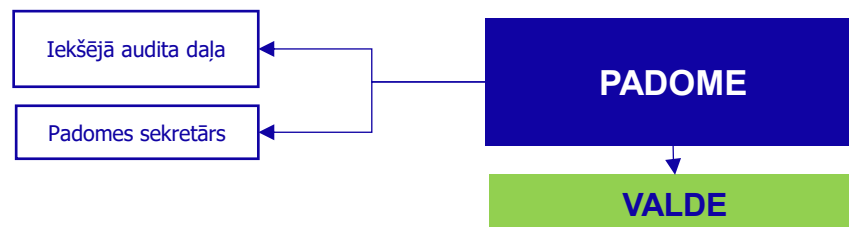

# RP SIA "RĪGAS SATIKSME" STRUKTŪRSHĒMA

— tiešā pakļautība