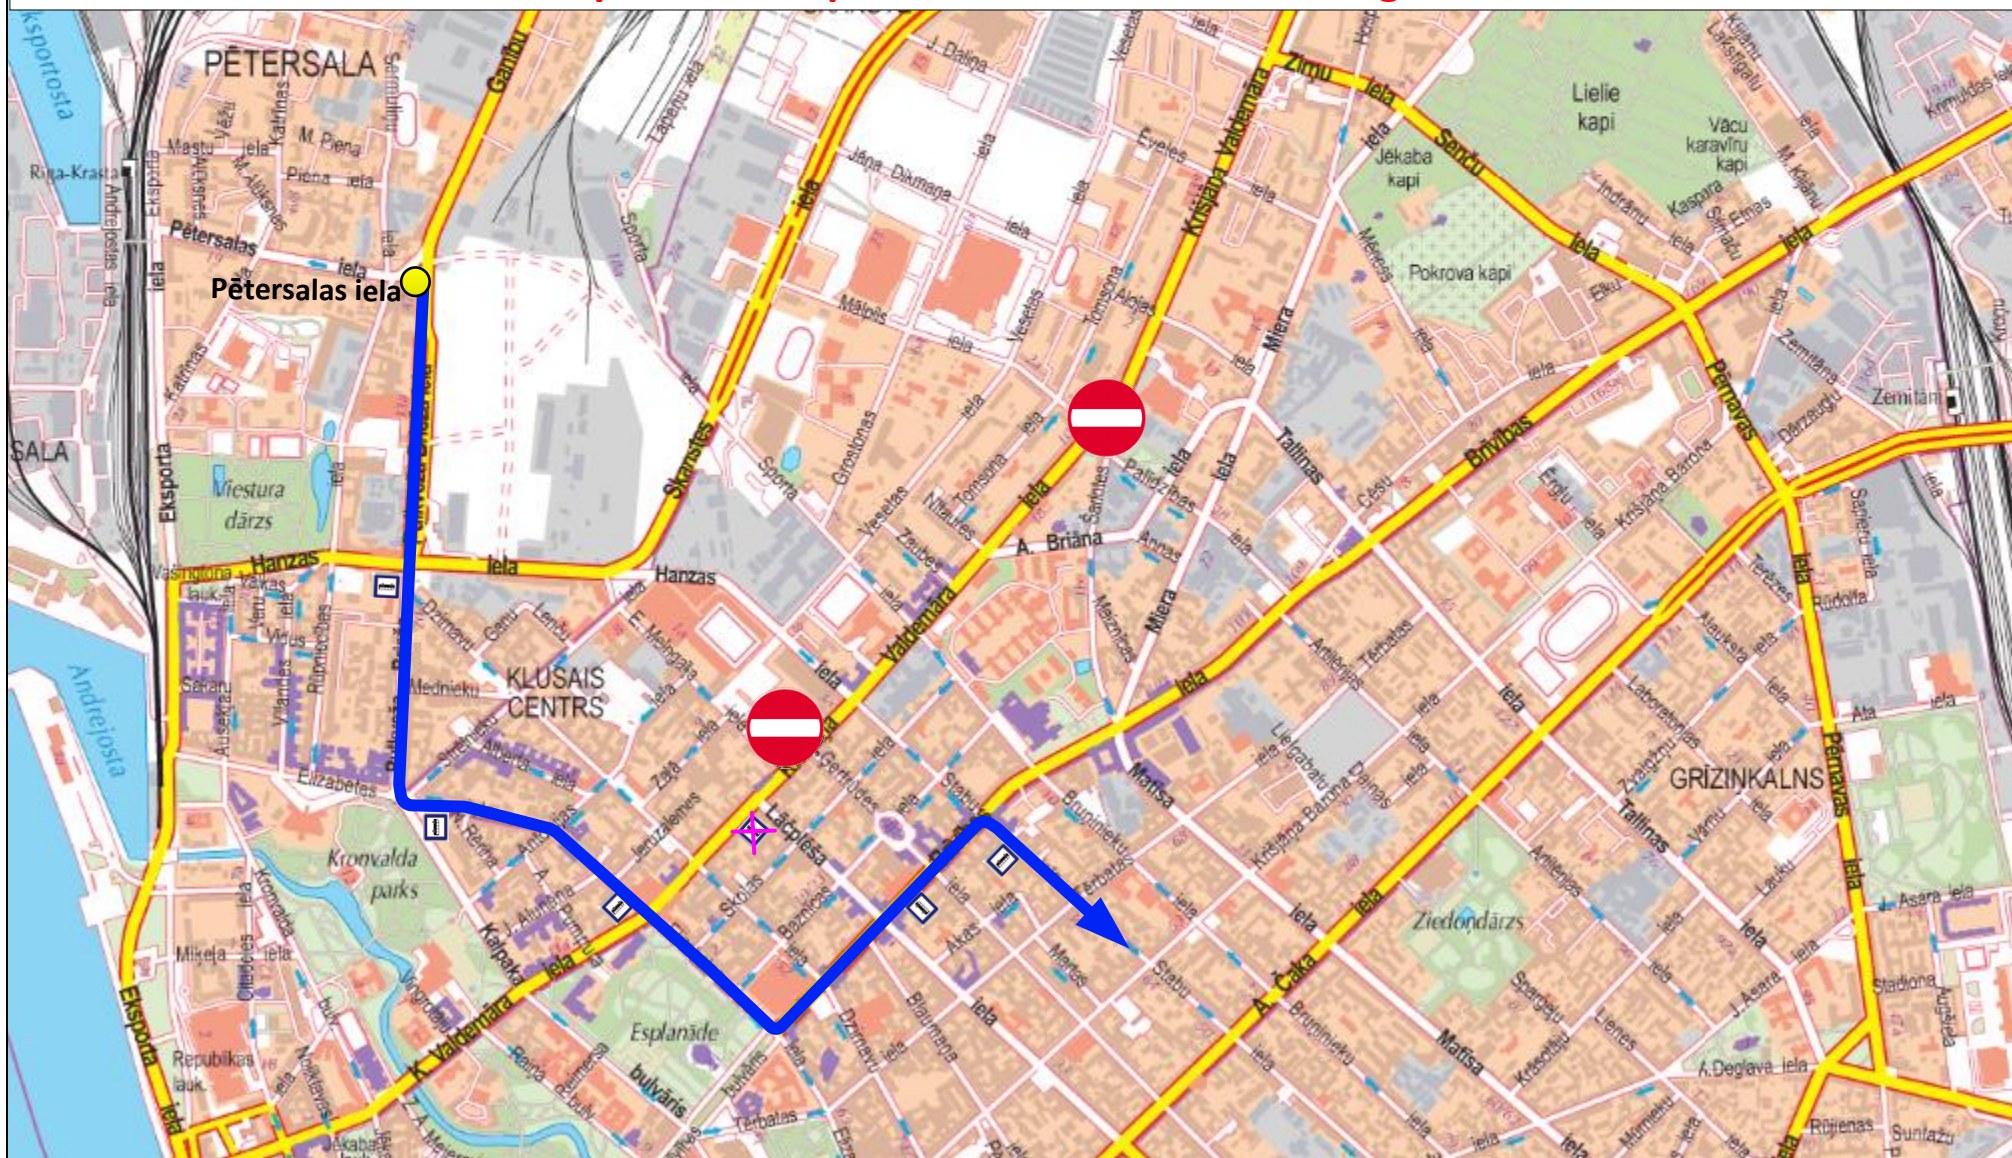

# Izmaiņas satiksmes organizācijā 3.trolejbusa maršrutā un 11.autobusa maršrutā

8.septembrī līdz plkst. 6.00

**Virzienā no centra** trolejbusi un autobusi brauc pa maršrutu līdz Kalpaka bulvārim, tālāk pa Kalpaka bulvāri, Pukveža Brieža ielu, Hanzas ielu, Skanstes ielu, Dunties ielu un tālāk pa maršrutu.

Slēgtas pieturvietas Ēveles iela, Palīdzības iela, Bruņinieku iela, E.Melngaiļa iela, Elizabetes iela.

# Izmaiņas satiksmes organizācijā 20.autobusa maršrutā 7.septembrī no plkst. 22.00 līdz kustībās slēgšanai.

20.maršruta autobusi virzienā uz Pļavnieku kapiem brauc pa maršrutu līdz Elizabetes ielai, tālāk pa Elizabetes ielu, Brīvības ielu, Stabu ielu un tālāk pa maršrutu.

Virzienā uz P.Stradiņa slimnīcu brauc pa maršrutu līdz Tallinas ielai, tālāk pa Tallinas ielu, Cēsu ielu (pietur 25.trolejbusa galapunkta pieturvietā Brīvības iela), Brīvības ielu, Brīvības bulvāri, Kalpaka bulvāri, K.Valdemāra ielu un tālāk pa maršrutu.