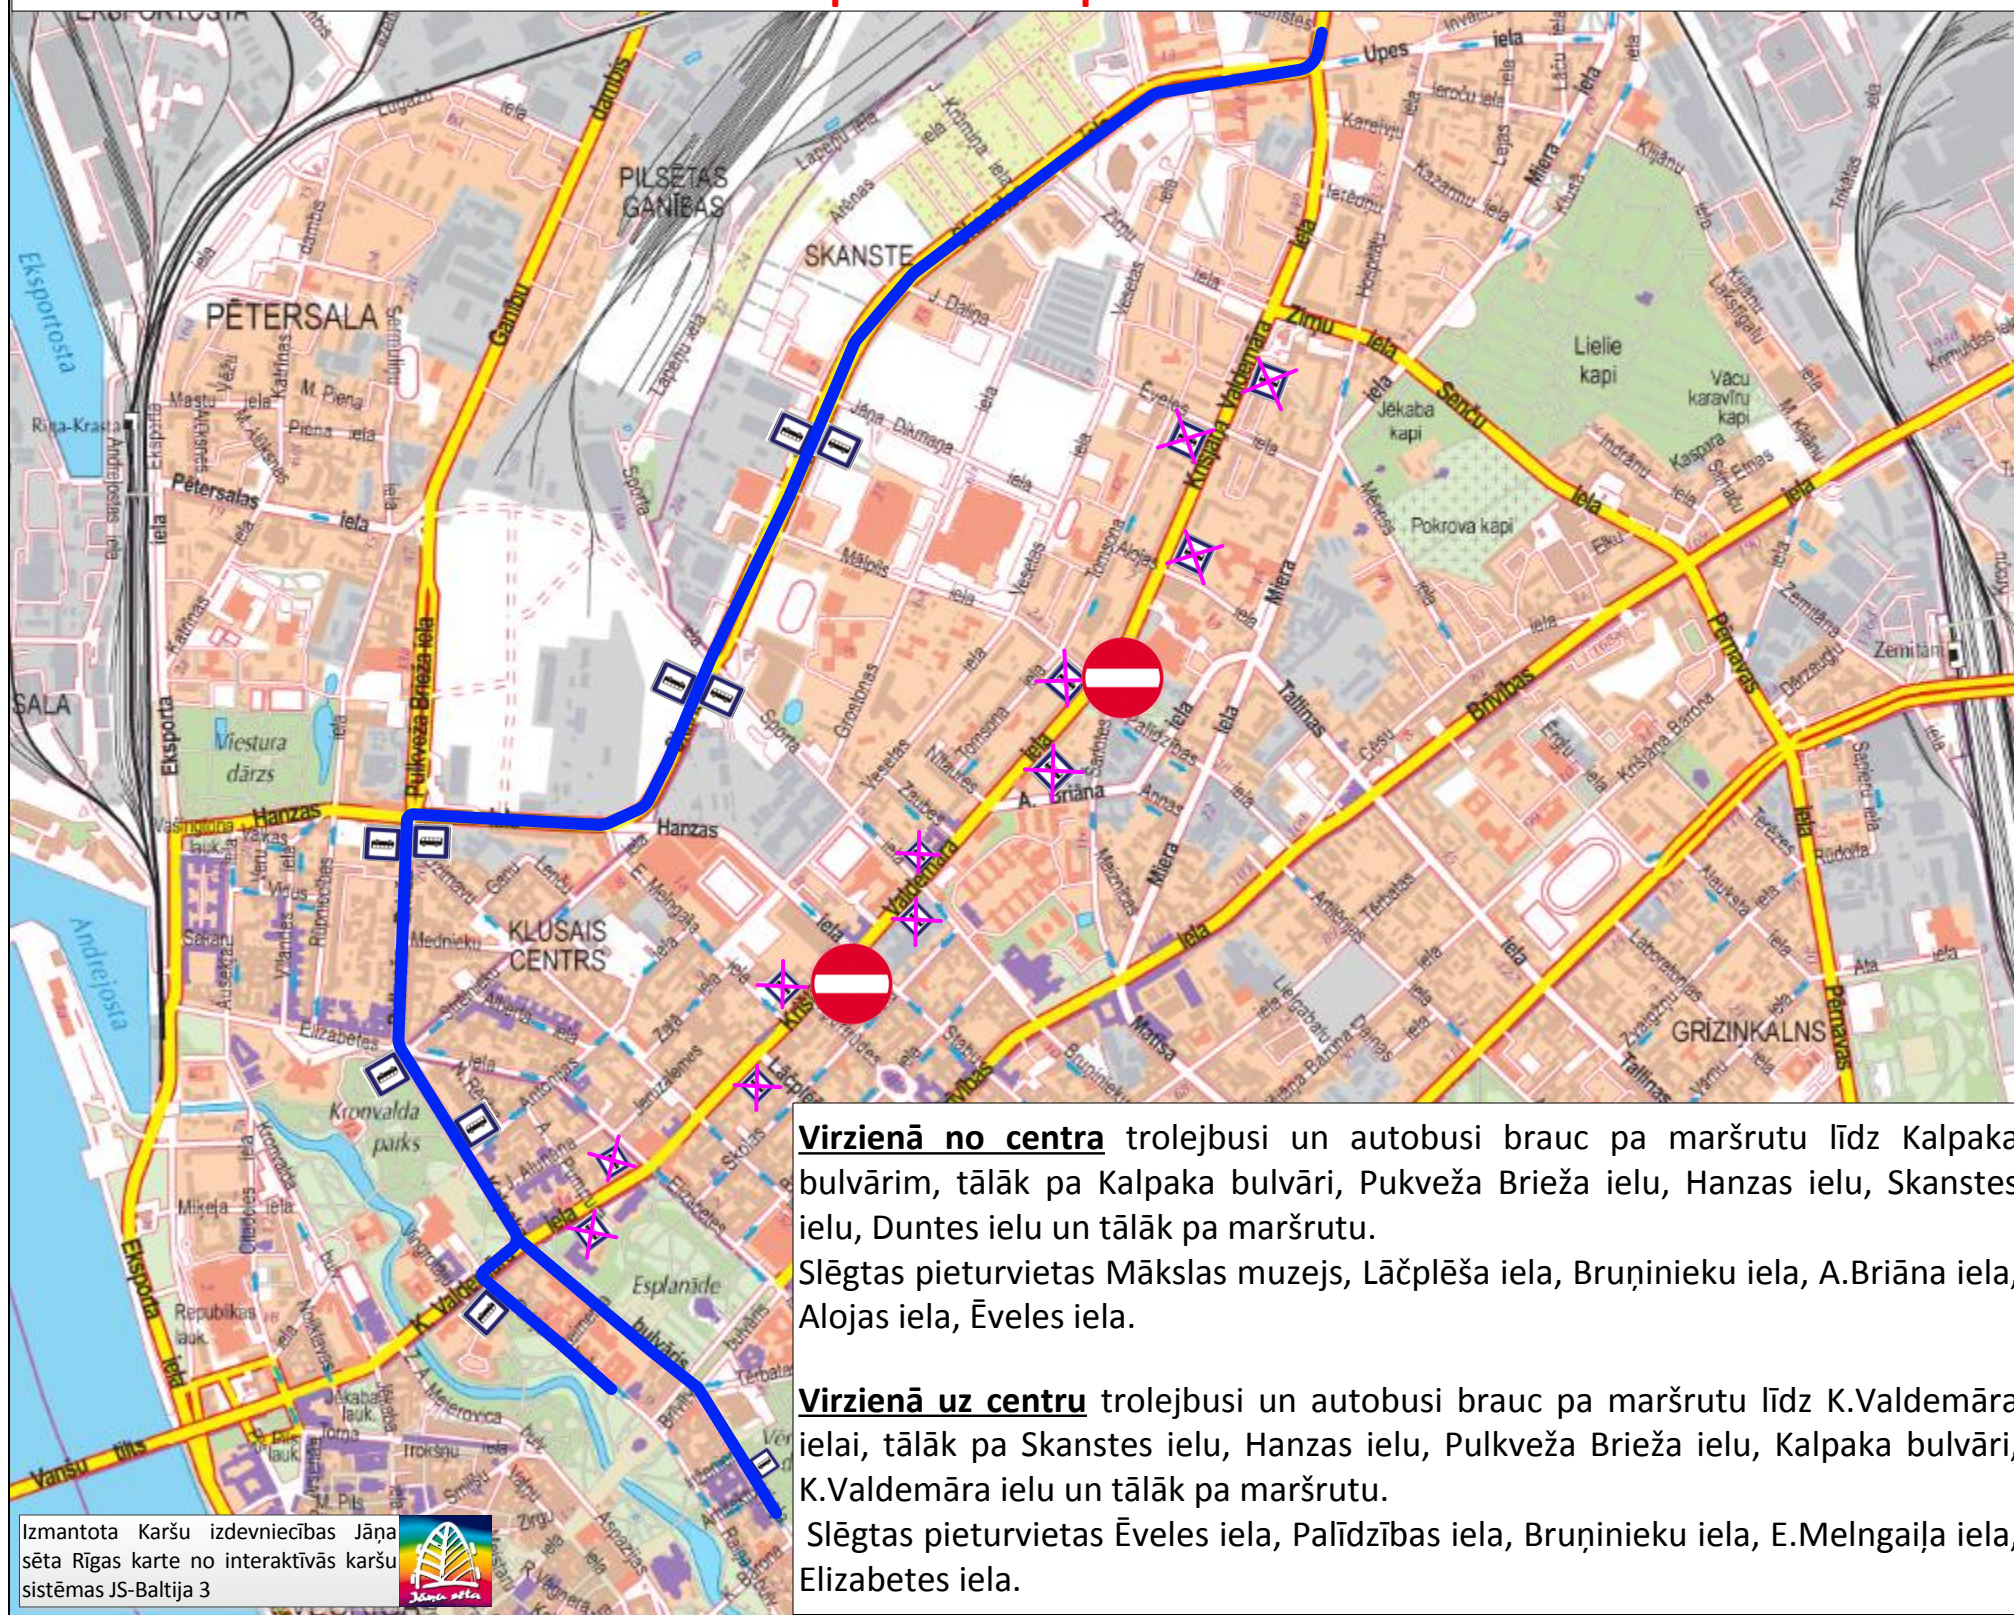

Izmaiņas satiksmes organizācijā 3.trolejbusa maršrutā un 11.autobusa maršrutā

8.septembrī līdz plkst. 6.00

Virzienā no centra trolejbusi un autobusi brauc pa maršrutu līdz Kalpaka bulvārim, tālāk pa Kalpaka bulvāri, Pukveža Brieža ielu, Hanzas ielu, Skanstes ielu, Dunties ielu un tālāk pa maršrutu.

Slēgtas pieturvietas Mākslas muzejs, Lāčplēša iela, Bruņinieku iela, A.Briāna iela, Alojās iela, Ēveles iela.

Virzienā uz centru trolejbusi un autobusi brauc pa maršrutu līdz K.Valdemāra ielai, tālāk pa Skanstes ielu, Hanzas ielu, Pukveža Brieža ielu, Kalpaka bulvāri, K.Valdemāra ielu un tālāk pa maršrutu.

Slēgtas pieturvietas Ēveles iela, Palīdzības iela, Bruņinieku iela, E.Melngaiļa iela, Elizabetes iela.