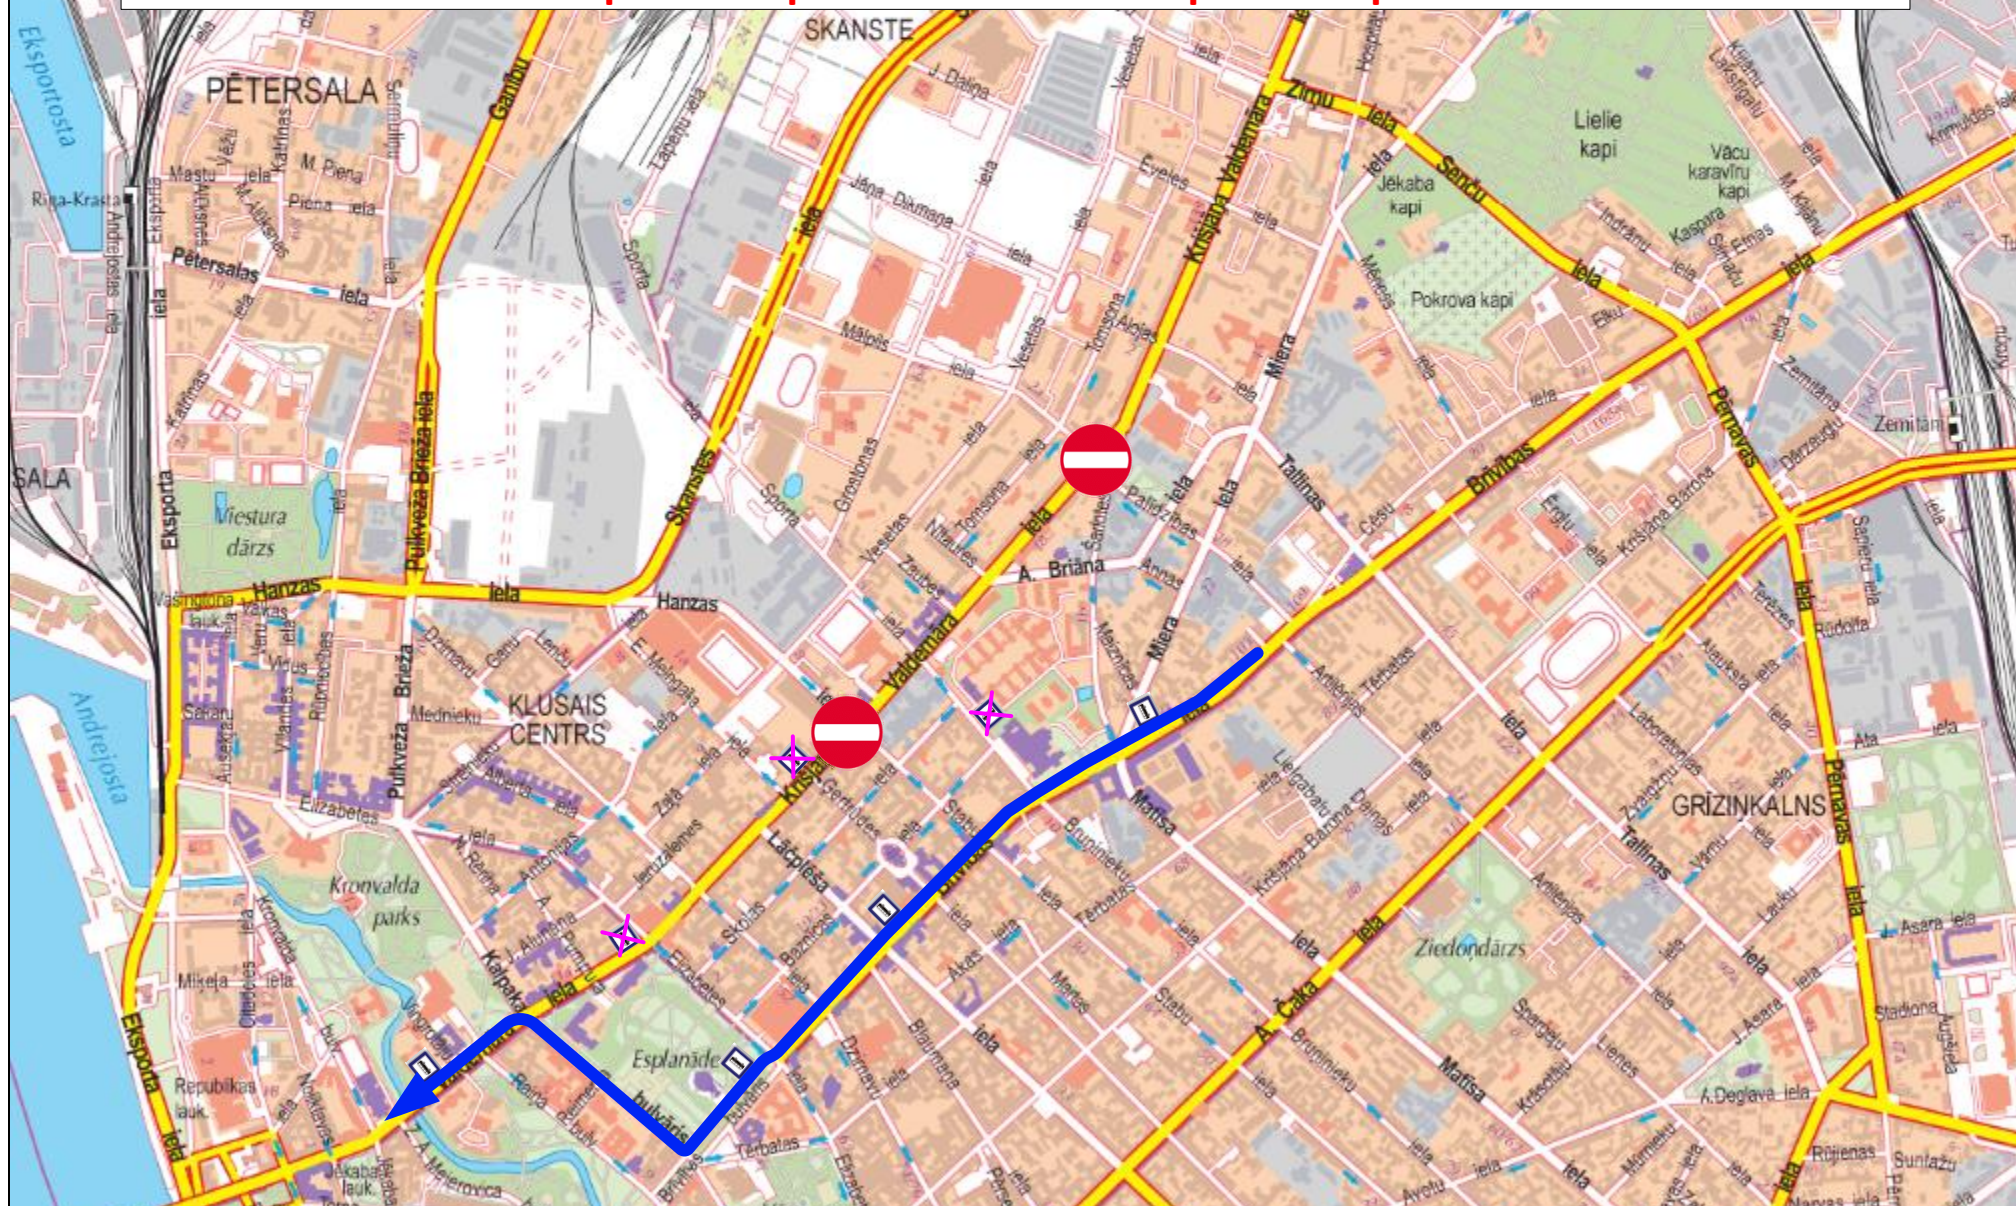

# Izmaiņas satiksmes organizācijā 20.autobusa maršrutā 7.septembrī no plkst. 22.00 līdz kustībās slēgšanai.

20.maršruta autobusi virzienā uz Pļavnieku kapiem brauc pa maršrutu līdz Elizabetes ielai, tālāk pa Elizabetes ielu, Brīvības ielu, Stabu ielu un tālāk pa maršrutu.

# Izmaiņas satiksmes organizācijā 5.trolejbusa maršrutā

**No 7.septembra plkst. 22.00 līdz 8.septembra plkst. 6.00**

Virzienā uz Daugavas stadionu brauc pa maršrutu līdz K.Valdemāra ielai, tālāk pa K.Valdemāra ielu, Raiņa bulvāri, Brīvības bulvāri, Brīvības ielu, Tallinas ielu.

Virzienā uz P.Stradiņa slimnīcu brauc pa maršrutu līdz Tallinas ielai, tālāk pa Tallinas ielu, Cēsu ielu (pietur 25.trolejbusa galapunkta pieturvietā Brīvības iela), Brīvības ielu, Brīvības bulvāri, Kalpaka bulvāri, K.Valdemāra ielu un tālāk pa maršrutu.

# Izmaiņas satiksmes organizācijā 12.trolejbusa maršrutā

**No 7.septembra plkst. 22.00 līdz 8.septembra plkst. 6.00**

12.maršruta trolejbusi virzienā uz Āgenskalna priedēm brauc pa maršrutu līdz Brīvības ielai, tālāk pa Brīvības ielu, Brīvības bulvāri, Kalpaka bulvāri, K.Valdemāra ielu un tālāk pa maršrutu.