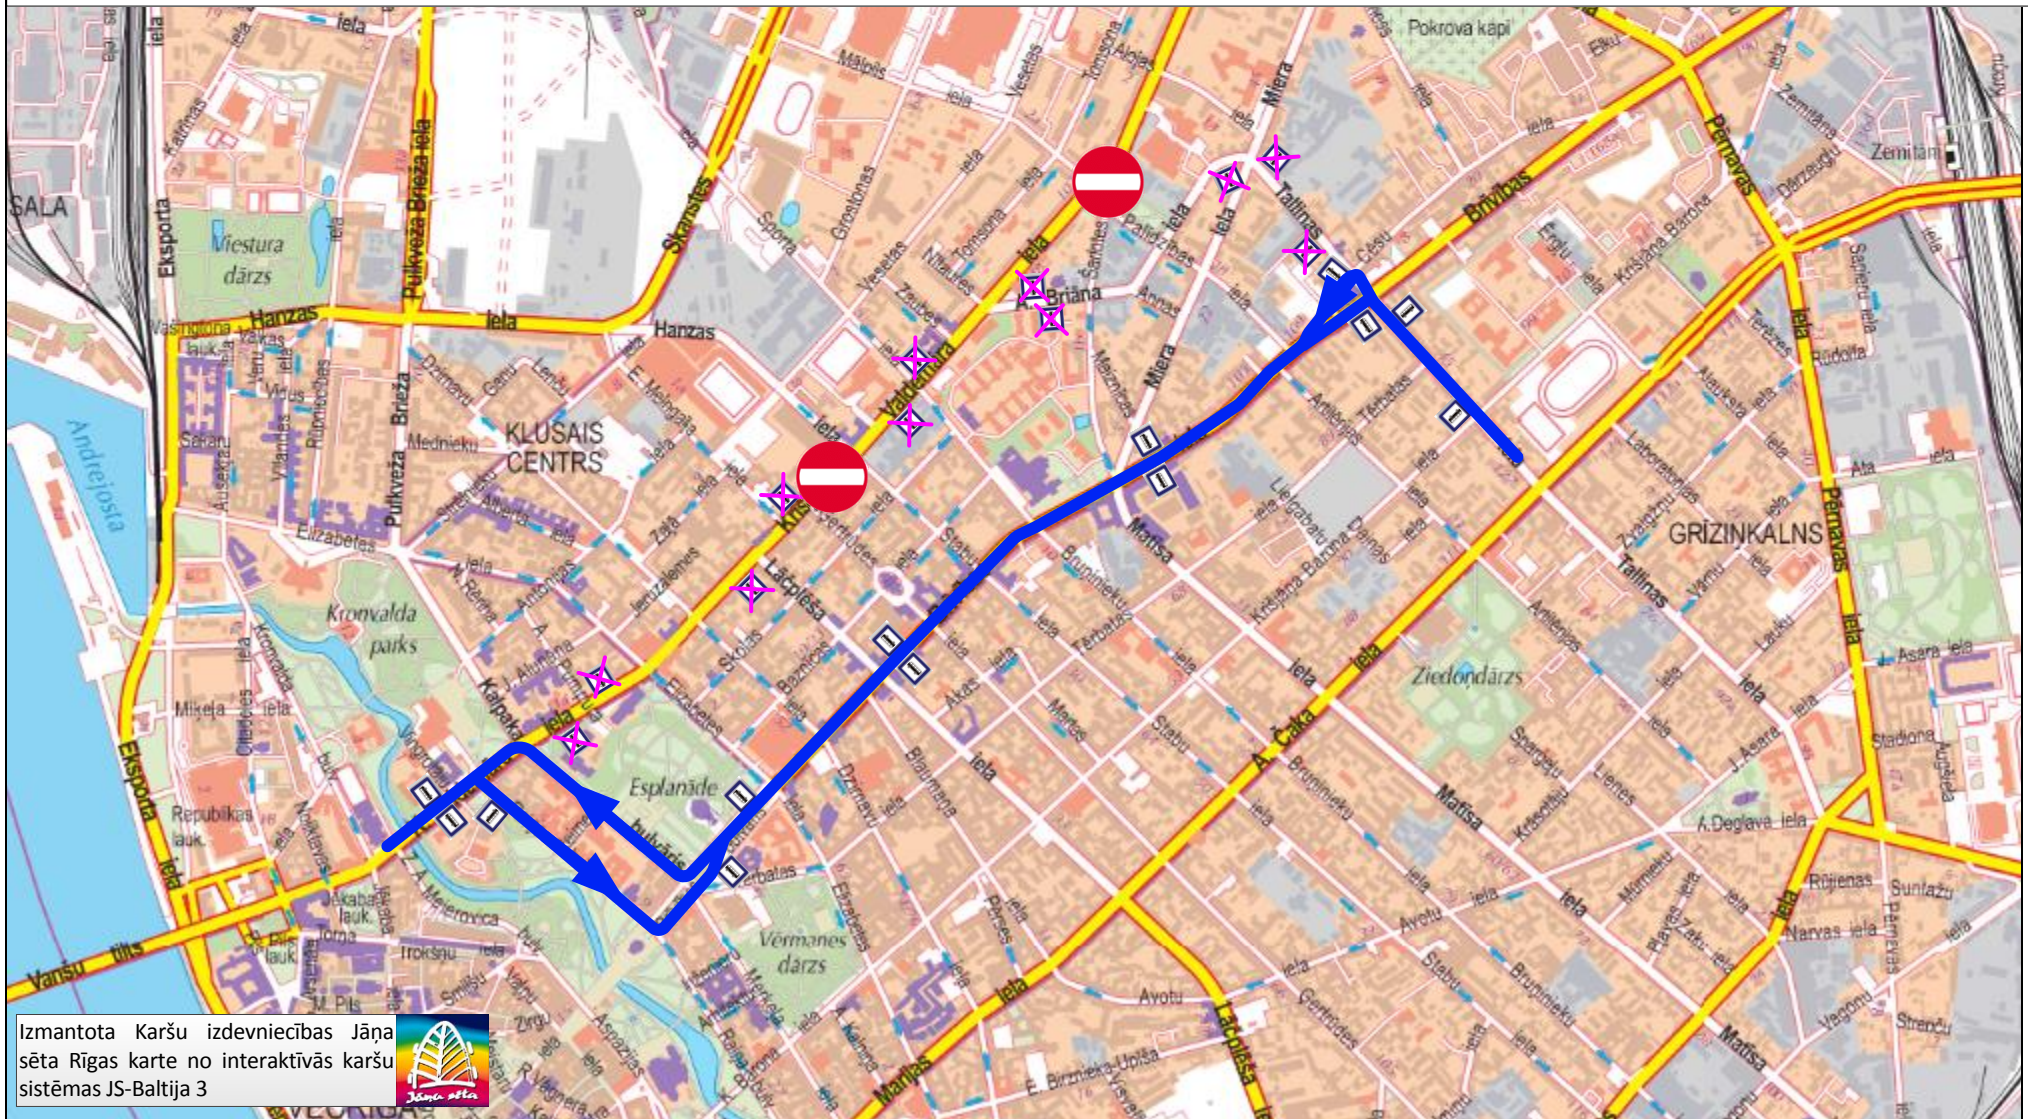

# Izmaiņas satiksmes organizācijā 20.autobusa maršrutā 7.septembrī no plkst. 22.00 līdz kustībās slēgšanai.

20.maršruta autobusi virzienā uz Pļavnieku kapiem brauc pa maršrutu līdz Elizabetes ielai, tālāk pa Elizabetes ielu, Brīvības ielu, Stabu ielu un tālāk pa maršrutu.

Pieturvieta Lāčplēša iela **slēgta**.

Izmantota Karšu izdevniecības Jāņa sēta Rīgas karte no interaktīvās karšu sistēmas JS-Baltija 3

# Izmaiņas satiksmes organizācijā 5.trolejbusa maršrutā

**No 7.septembra plkst. 22.00 līdz 8.septembra plkst. 6.00**

Virzienā uz Daugavas stadionu brauc pa maršrutu līdz K.Valdemāra ielai, tālāk pa K.Valdemāra ielu, Raiņa bulvāri, Brīvības bulvāri, Brīvības ielu, Tallinas ielu.

Virzienā uz P.Stradiņa slimnīcu brauc pa maršrutu līdz Tallinas ielai, tālāk pa Tallinas ielu, Cēsu ielu (pietur 25.trolejbusa galapunkta pieturvietā Brīvības iela), Brīvības ielu, Brīvības bulvāri, Kalpaka bulvāri, K.Valdemāra ielu un tālāk pa maršrutu.