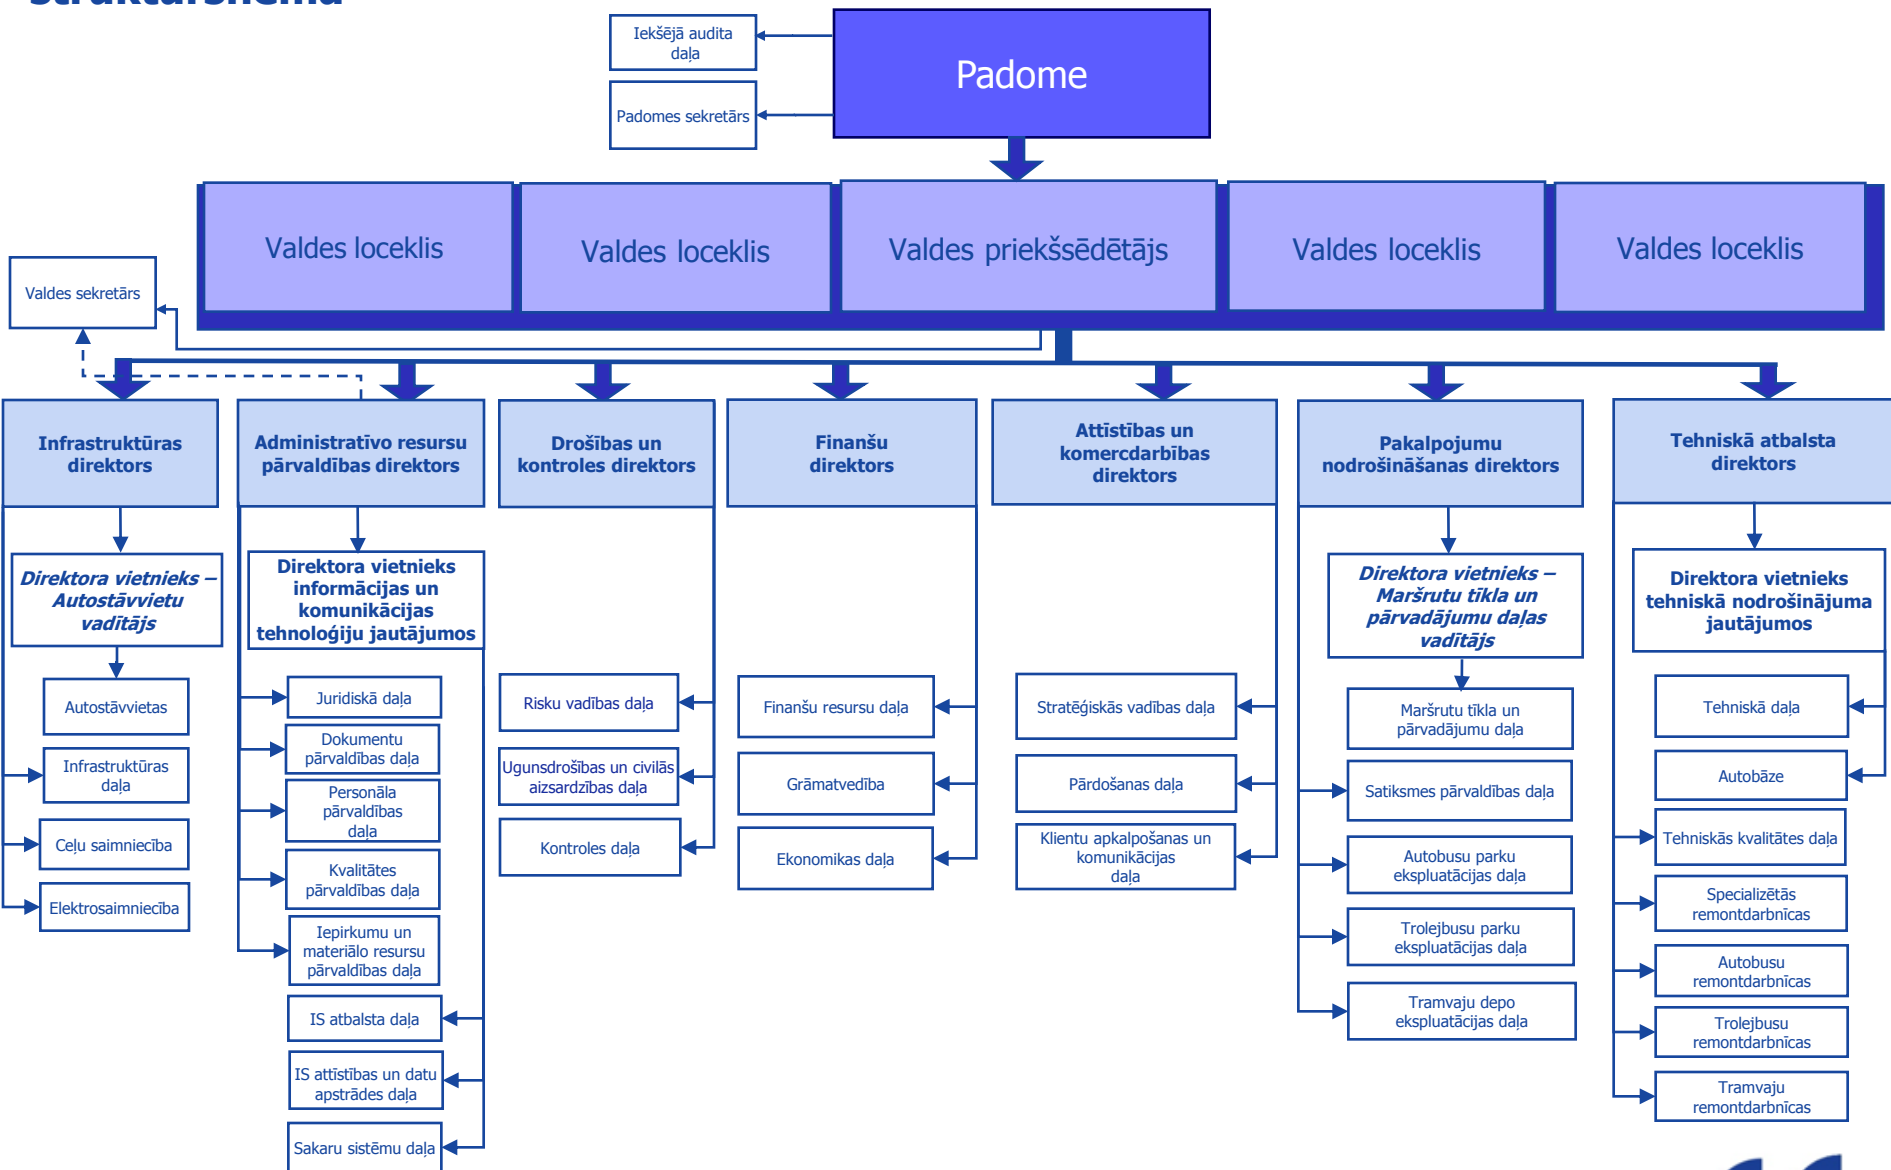

# RP SIA "Rīgas satiksme" struktūrshēma

----- operatīvā pakļautība  
 ————— tiešā pakļautība