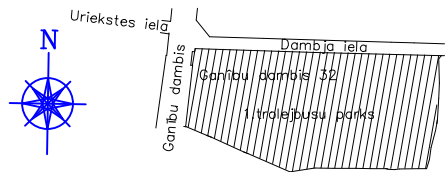

Objekta izvietojuma shēma

Liters	Būve	Kadastra Nr.	Adrese
001	Caurlaides ēka	0100 014 0114 001	Ganību dambis 32
002	Administratīvā ēka	0100 014 0114 002	Ganību dambis 32
003	Administratīvā ēka	0100 014 0114 003	Ganību dambis 34
004	Depo mehāniskais cehs	0100 014 0114 004	Ganību dambis 32
005	Mehāniskās darbnīcas	0100 014 0114 005	Ganību dambis 32
006	Noliktava	0100 014 0114 006	Ganību dambis 32
007	Noliktava	0100 014 0114 007	Ganību dambis 32
009	Katlu māja	0100 014 0114 009	Ganību dambis 32
010	Šautuve	0100 014 0114 010	Ganību dambis 32