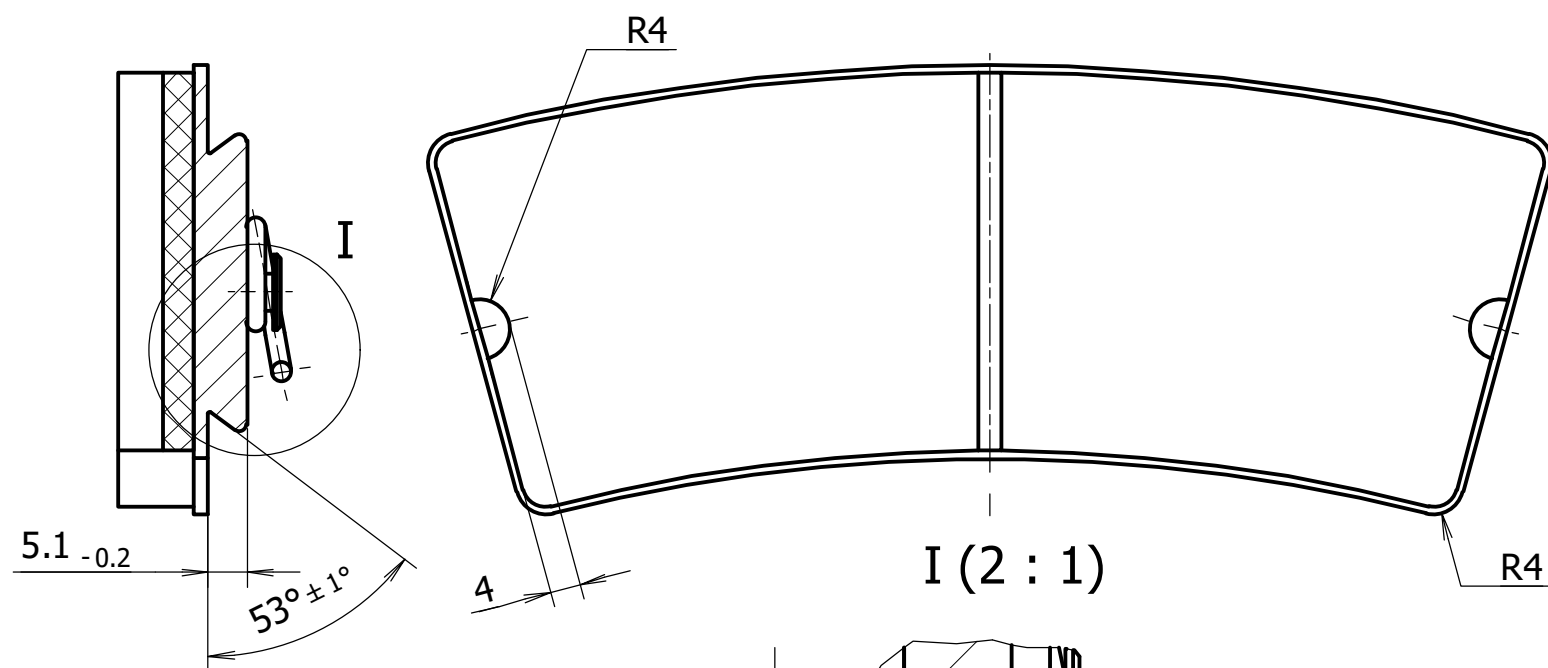

0915030001

1. * Izmērs uzziņām.
2. Rievu skaits un atsperes stiprinājums var atšķirties no rasējuma norādītā.
3. Marķēt izgatavotāja zīme un frikcijas materiāla apzīmējumu.

					0915030001			
2				09.05.22	Bremžu uzlika	Lit.	Masa	Merogs
Izm.	Lapa	Dokum.Nr.	Paraksts	Dat.			0.78 kg	1:1
Izstr.		Sokolovs		29.07.19				
Pārb.		Nikolajevs						
T.kontr.						Lapa 1	Lapu sk. 1	
N.kontr.					RĪGAS SATIKSME 			
Apst.								