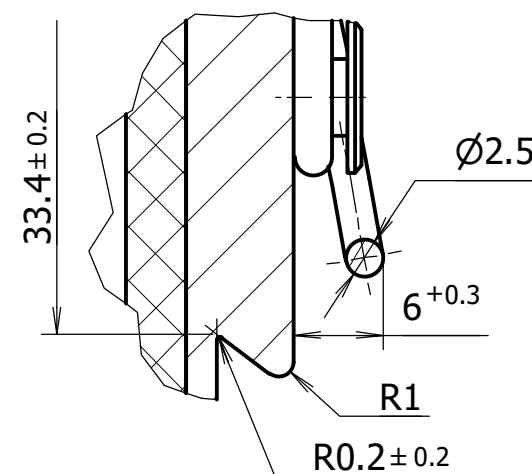

0915030001

1. * Izmērs uzziņām.
2. Rievu skaits un atsperes stiprinājums var atšķirties no rasējuma norādītā.
3. Marķēt izgatavotāja zīme un frikcijas materiāla apzīmējumu.

					0915030001			
2				09.05.22	Bremžu uzlika	Lit.	Masa	Merogs
Izm.	Lapa	Dokum.Nr.	Paraksts	Dat.			0.78 kg	1:1
Izstr.		Sokolovs		29.07.19				
Pārb.		Nikolajevs						
T.kontr.						Lapa 1	Lapu sk. 1	
N.kontr.					RĪGAS SATIKSME 			
Apst.								