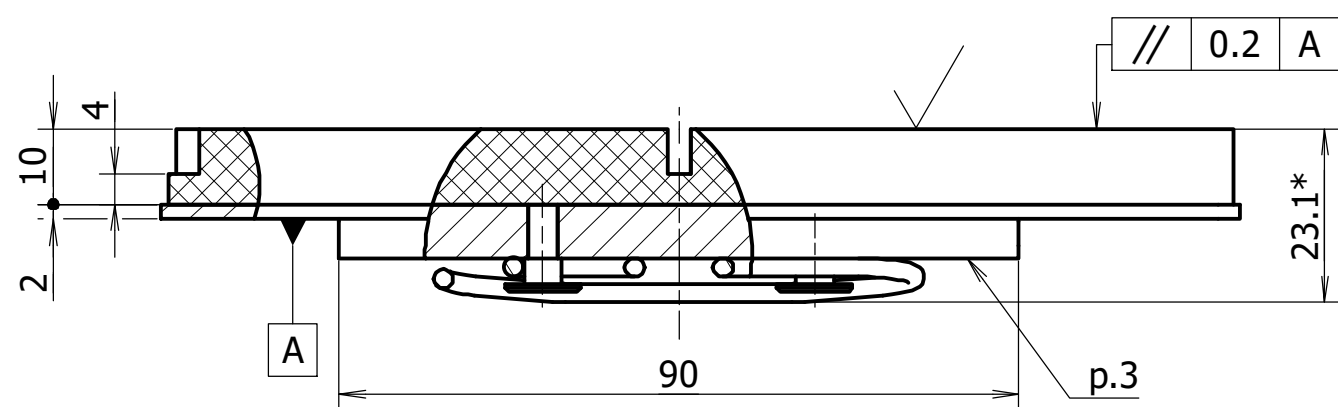

0915030001

1. * Izmērs uzziņām.
2. Rievu skaits un atsperes stiprinājums var atšķirties no rasējuma norādītā.
3. Marķēt izgatavotāja zīme un frikcijas materiāla apzīmējumu.

					0915030001			
2				09.05.22	Bremžu uzlika	Lit.	Masa	Merogs
Izm.	Lapa	Dokum.Nr.	Paraksts	Dat.			0.78 kg	1:1
Izstr.		Sokolovs		29.07.19				
Pārb.		Nikolajevs						
T.kontr.						Lapa 1	Lapu sk. 1	
N.kontr.					RĪGAS SATIKSME 			
Apst.								