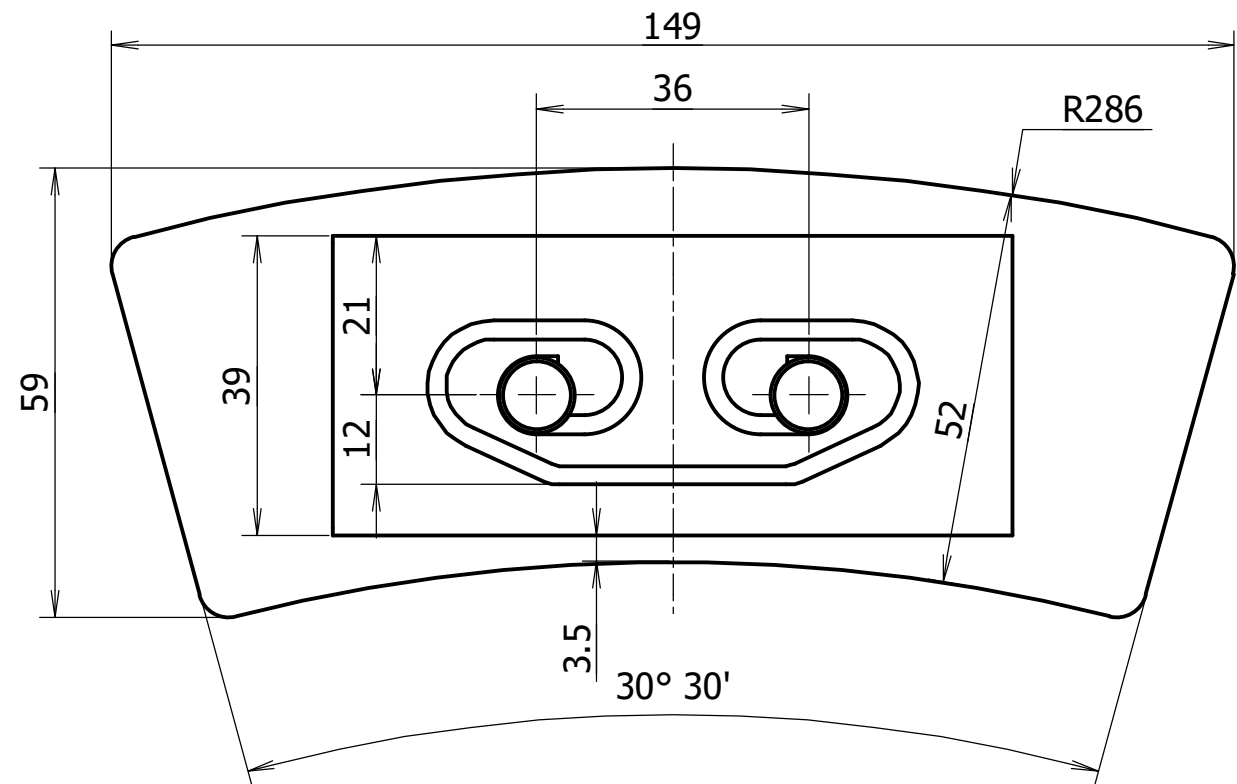

0915030001

1. * Izmērs uzziņām.
2. Rievu skaits un atsperes stiprinājums var atšķirties no rasējuma norādītā.
3. Marķēt izgatavotāja zīme un frikcijas materiāla apzīmējumu.

					0915030001			
2				09.05.22	Bremžu uzlika	Lit.	Masa	Merogs
Izm.	Lapa	Dokum.Nr.	Paraksts	Dat.			0.78 kg	1:1
Izstr.		Sokolovs		29.07.19				
Pārb.		Nikolajevs						
T.kontr.						Lapa 1	Lapu sk. 1	
N.kontr.					RĪGAS SATIKSME 			
Apst.								