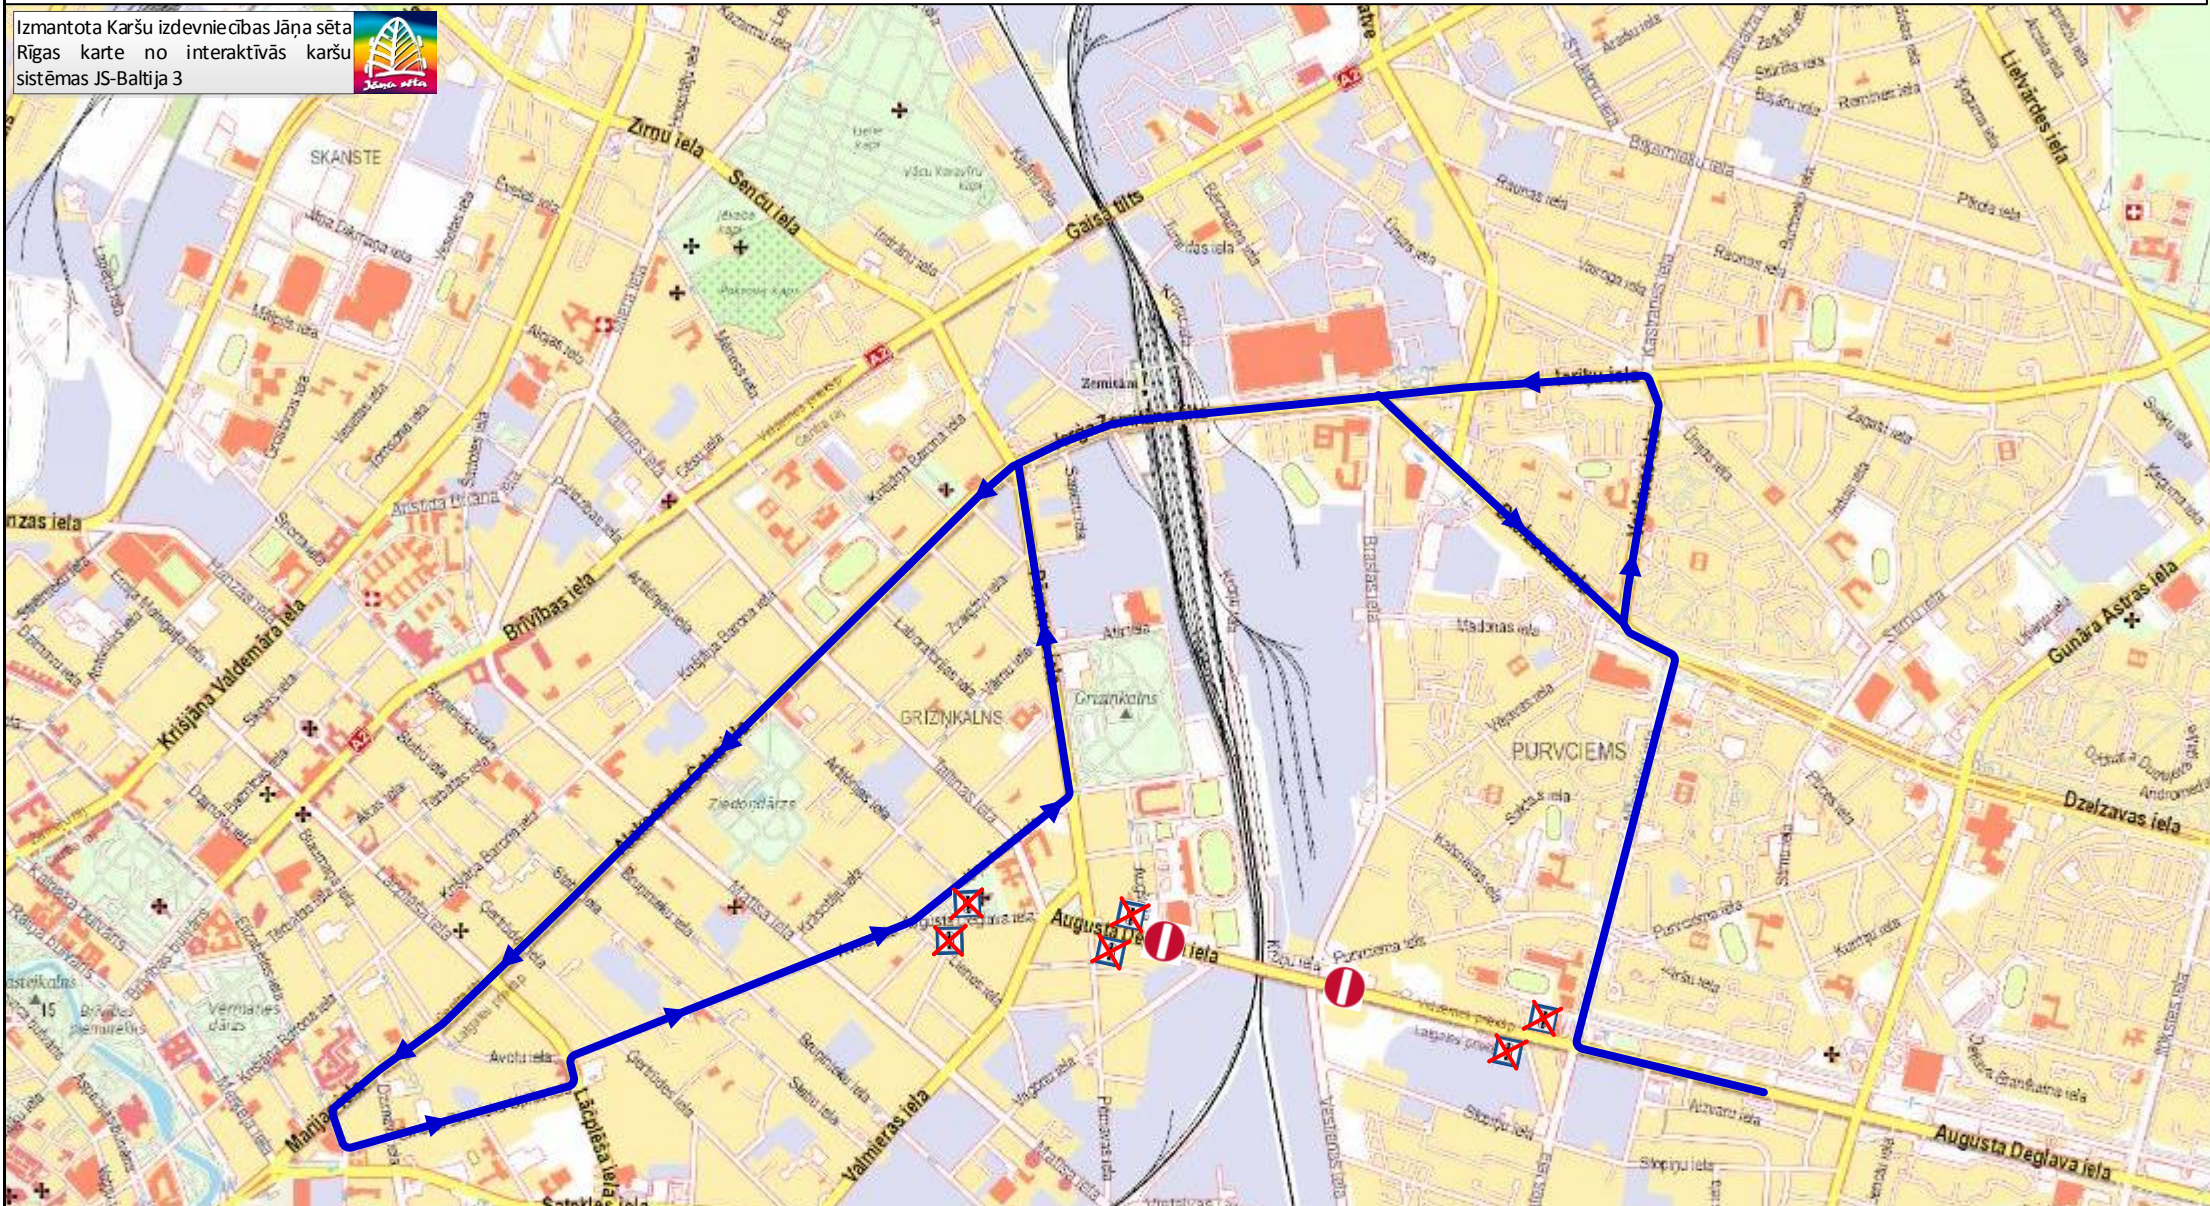

# Izmaiņas 22.trolejbusa maršruta kustībā no 25.apriļa

Izmantota Karšu izdevniecības Jāņa sēta Rīgas karte no interaktīvās karšu sistēmas JS-Baltija 3

**Virzienā uz Centrālo staciju** brauc pa maršrutu līdz A.Deglava ielai, tālāk pa A.Deglava ielu, Nīcgales ielu, Dzelzavas ielu, Vaidavas ielu, Ieriķu ielu, Jorģa Zemitāna tiltu, A.Čaka ielu un tālāk pa maršrutu.

**Virzienā uz Pļavniekiem** brauc pa maršrutu līdz Avotu ielai, tālāk pa Avotu ielu, J.Asara ielu, Pērnavas ielu, A.Čaka ielu, Jorģa Zemitāna tiltu, Dzelzavas ielu, Nīcgales ielu, A.Deglava ielu un tālāk pa maršrutu.