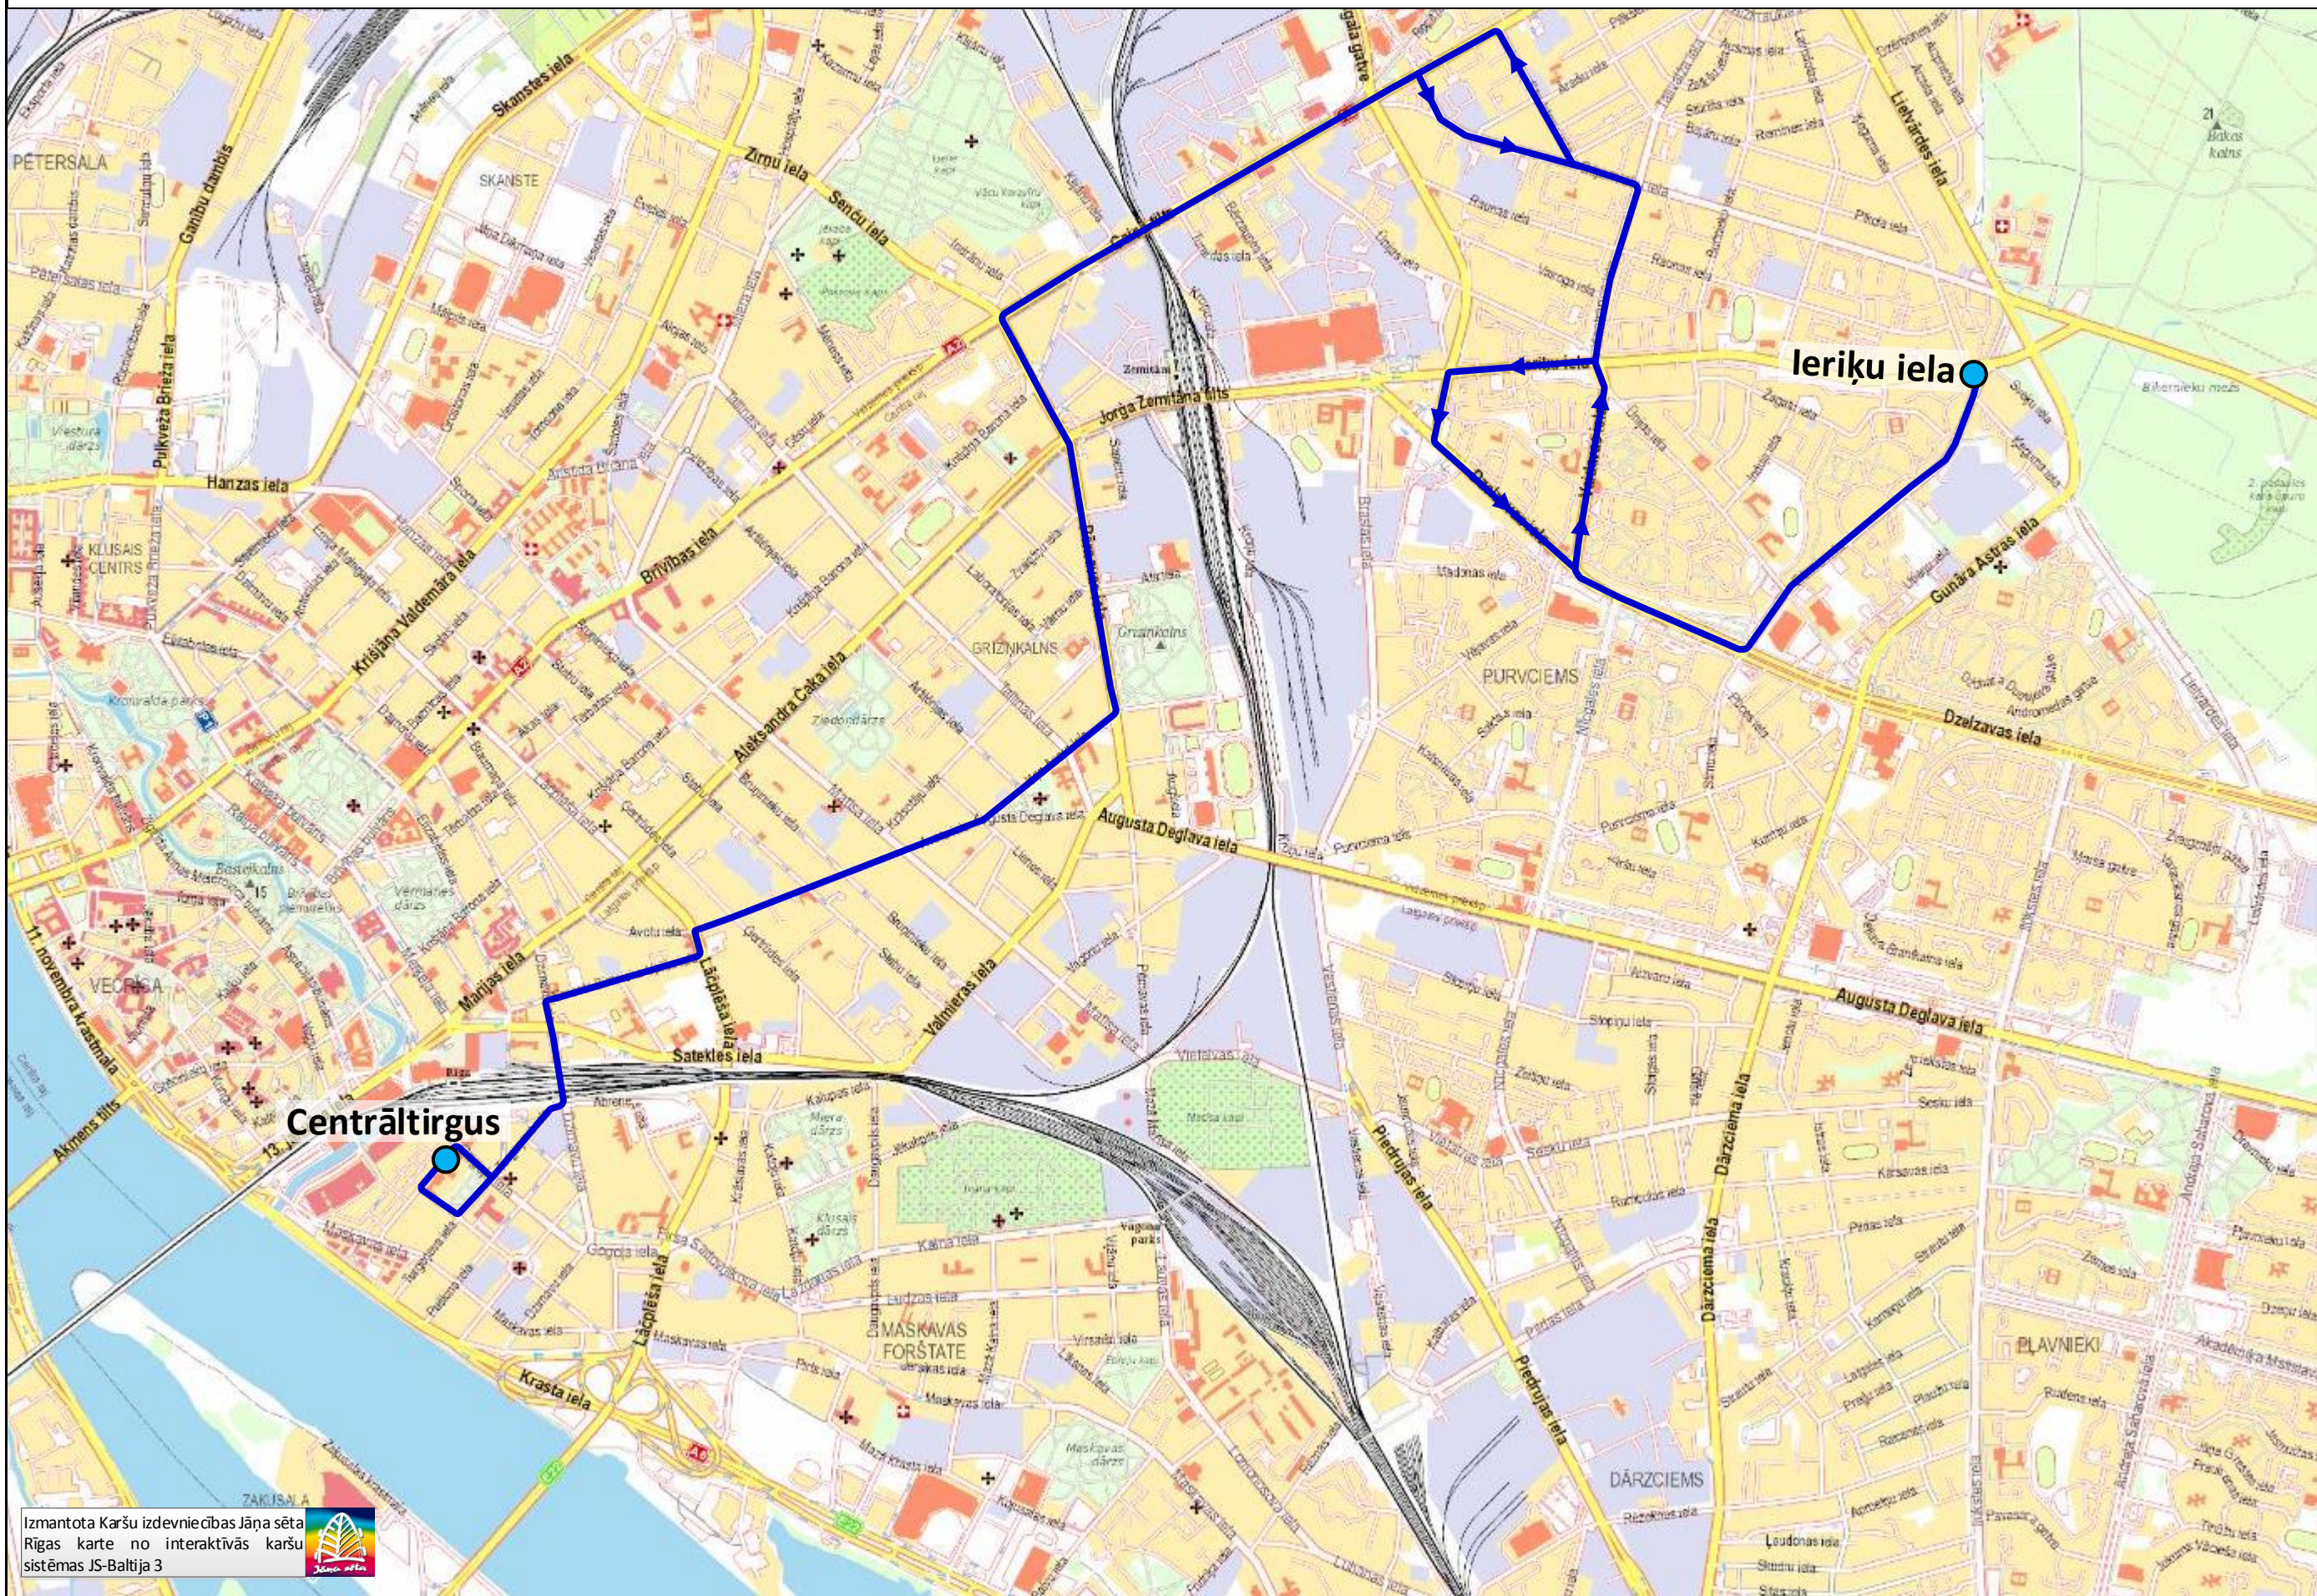

13.trolejbusa maršruts

Izmantota Karšu izdevniecības Jāņa sēta Rīgas karte no interaktīvās karšu sistēmas JS-Baltija 3