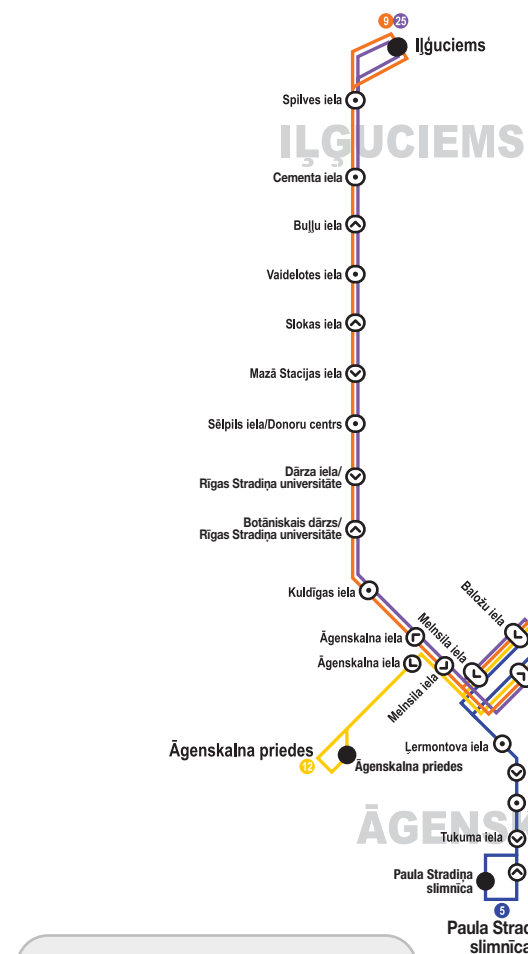

ТРОЛЛЕЙБУСНЫЕ МАРШРУТЫ

Действует с 1 февраля 2021 года

ОБОЗНАЧЕНИЯ

- — Остановка в одном направлении
- — Остановка в обоих направлениях
- — Конечный пункт
- Ⓢ — Конечный пункт Centrālā stacija для 11., 18., 23. маршрута

ТРОЛЛЕЙБУСНЫЕ МАРШРУТЫ

| | | | | |
|---|----|----|----|----|
| 1 | 9 | 14 | 18 | 25 |
| 3 | 11 | 15 | 19 | 27 |
| 4 | 12 | 16 | 22 | |
| 5 | 13 | 17 | 23 | |

Более подробную информацию об услугах *Rīgas satiksme*, расписаниях движения общественного транспорта, видах билетов и других новинках можно также получить на домашней странице www.rigassatiksme.lv.