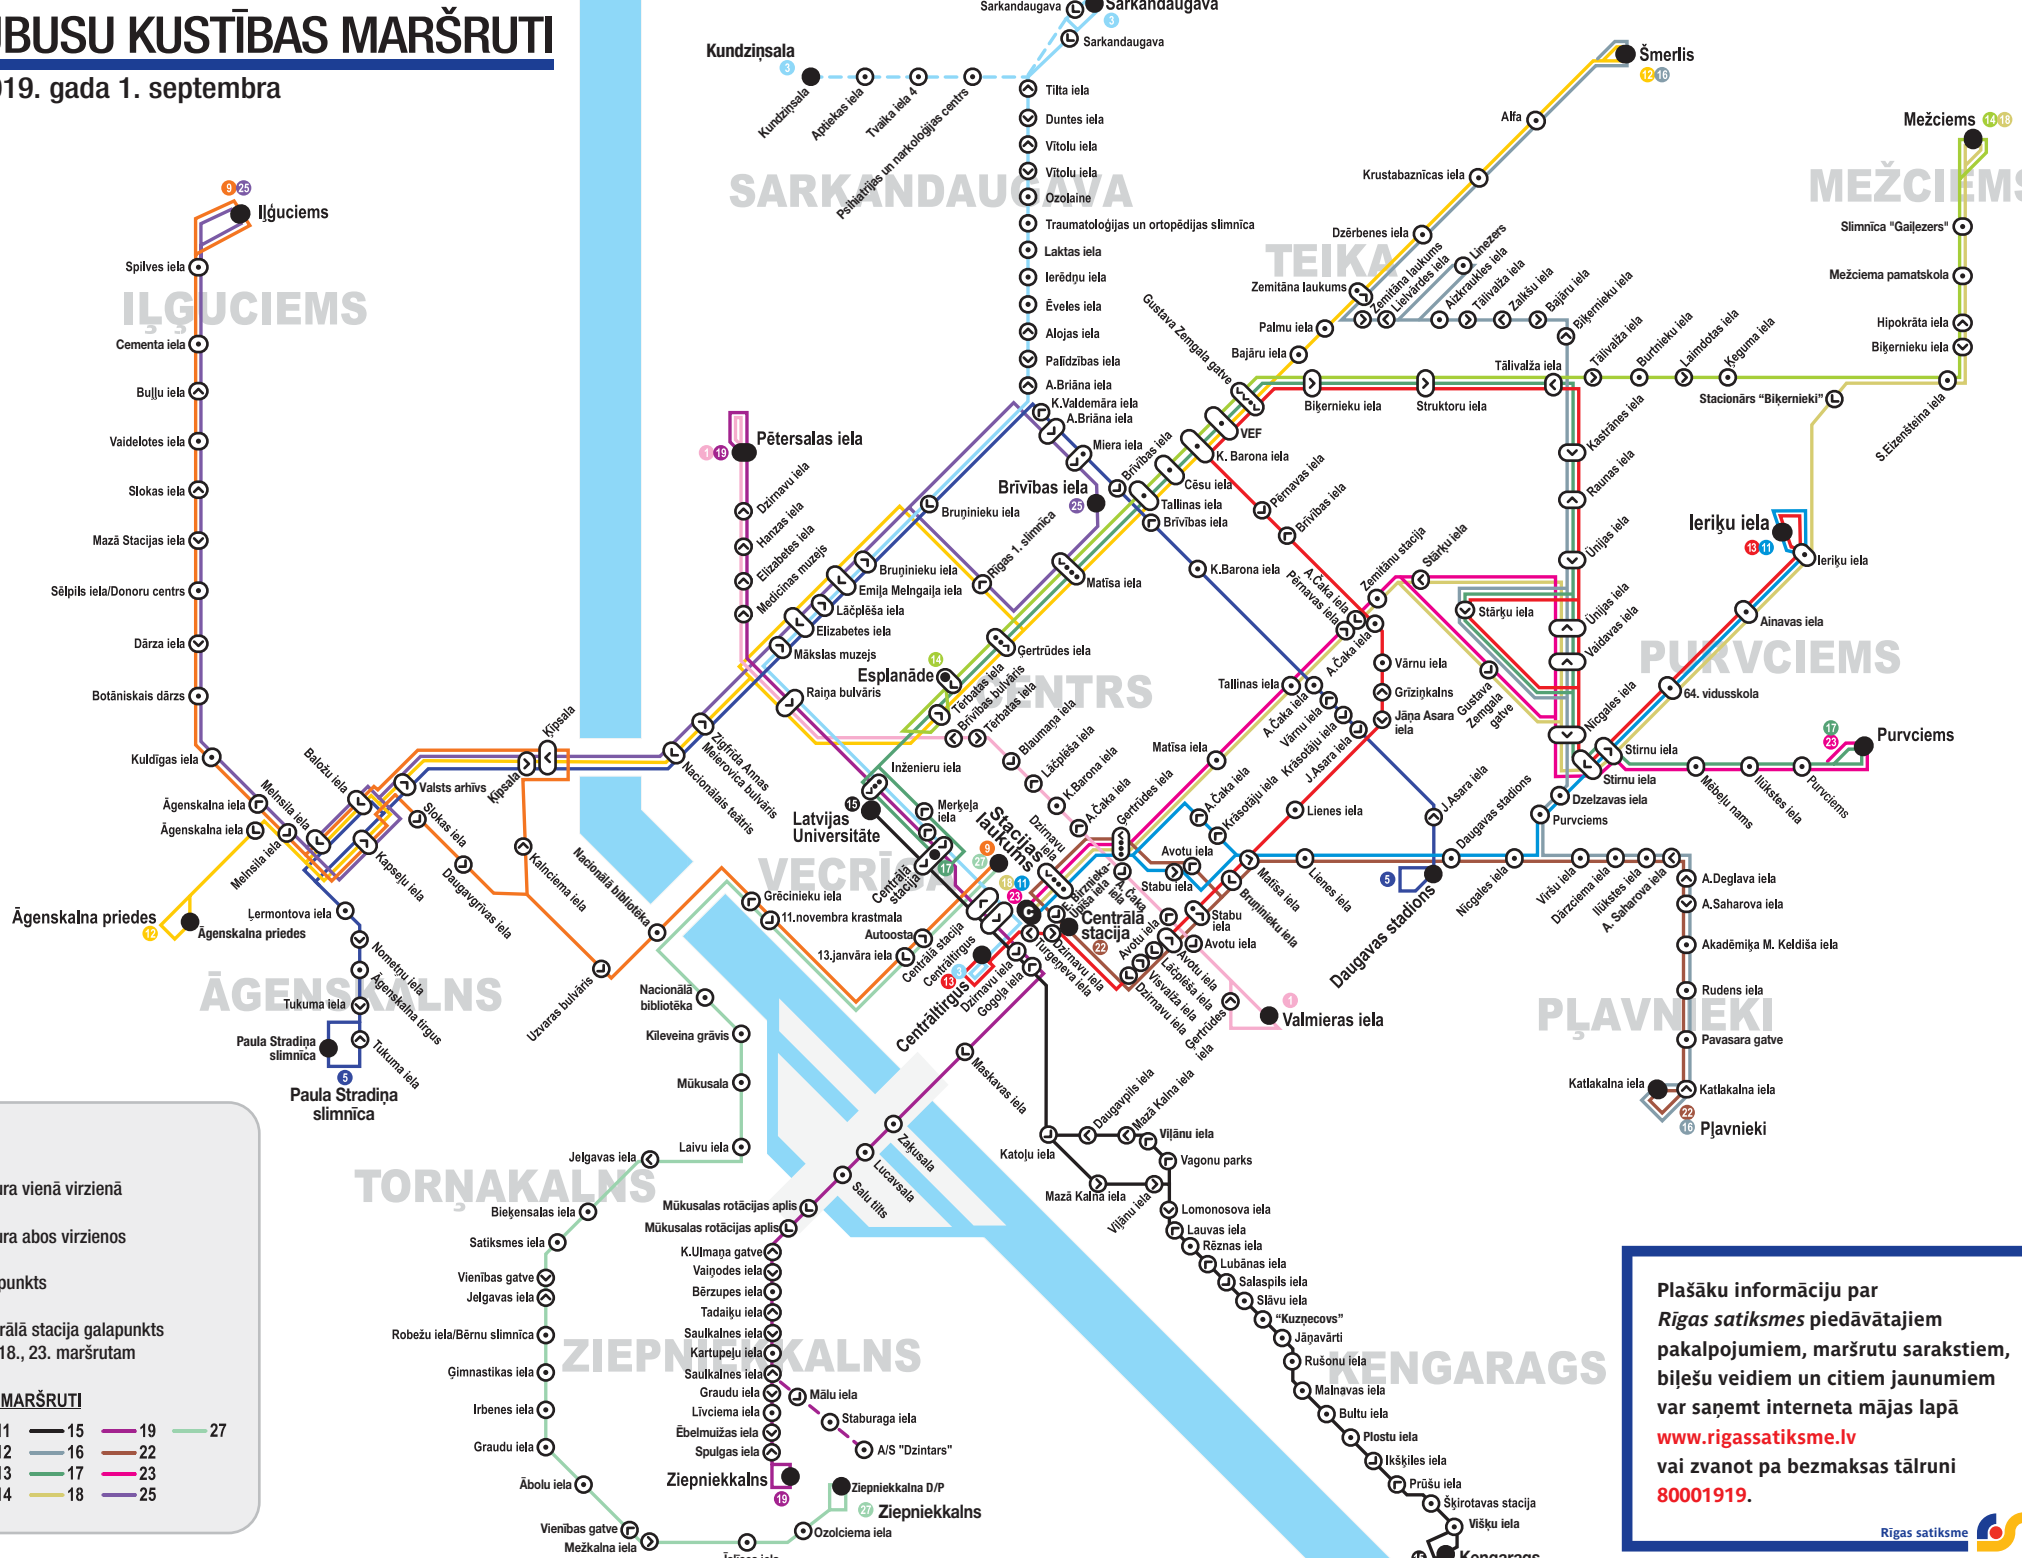

# TROLEJBUSU KUSTĪBAS MARŠRUTI

Spēkā no 2019. gada 1. septembra

### APZĪMĒJUMI

- pietura vienā virzienā
- pietura abos virzienos
- galapunkts
- Centrālā stacija galapunkts 11., 18., 23. maršrutam

### TROLEJBUSU MARŠRUTI

- 1 11 15 19 27
- 3 12 16 22
- 5 17 13 23
- 9 14 18 25

Plašāku informāciju par **Rīgas satiksmes** piedāvātajiem pakalpojumiem, maršrutu sarakstiem, biļešu veidiem un citiem jaunumiem var saņemt interneta mājas lapā [www.rigassatiksmelv](http://www.rigassatiksmelv) vai zvanot pa bezmaksas tālruni **80001919**.

Rīgas satiksme