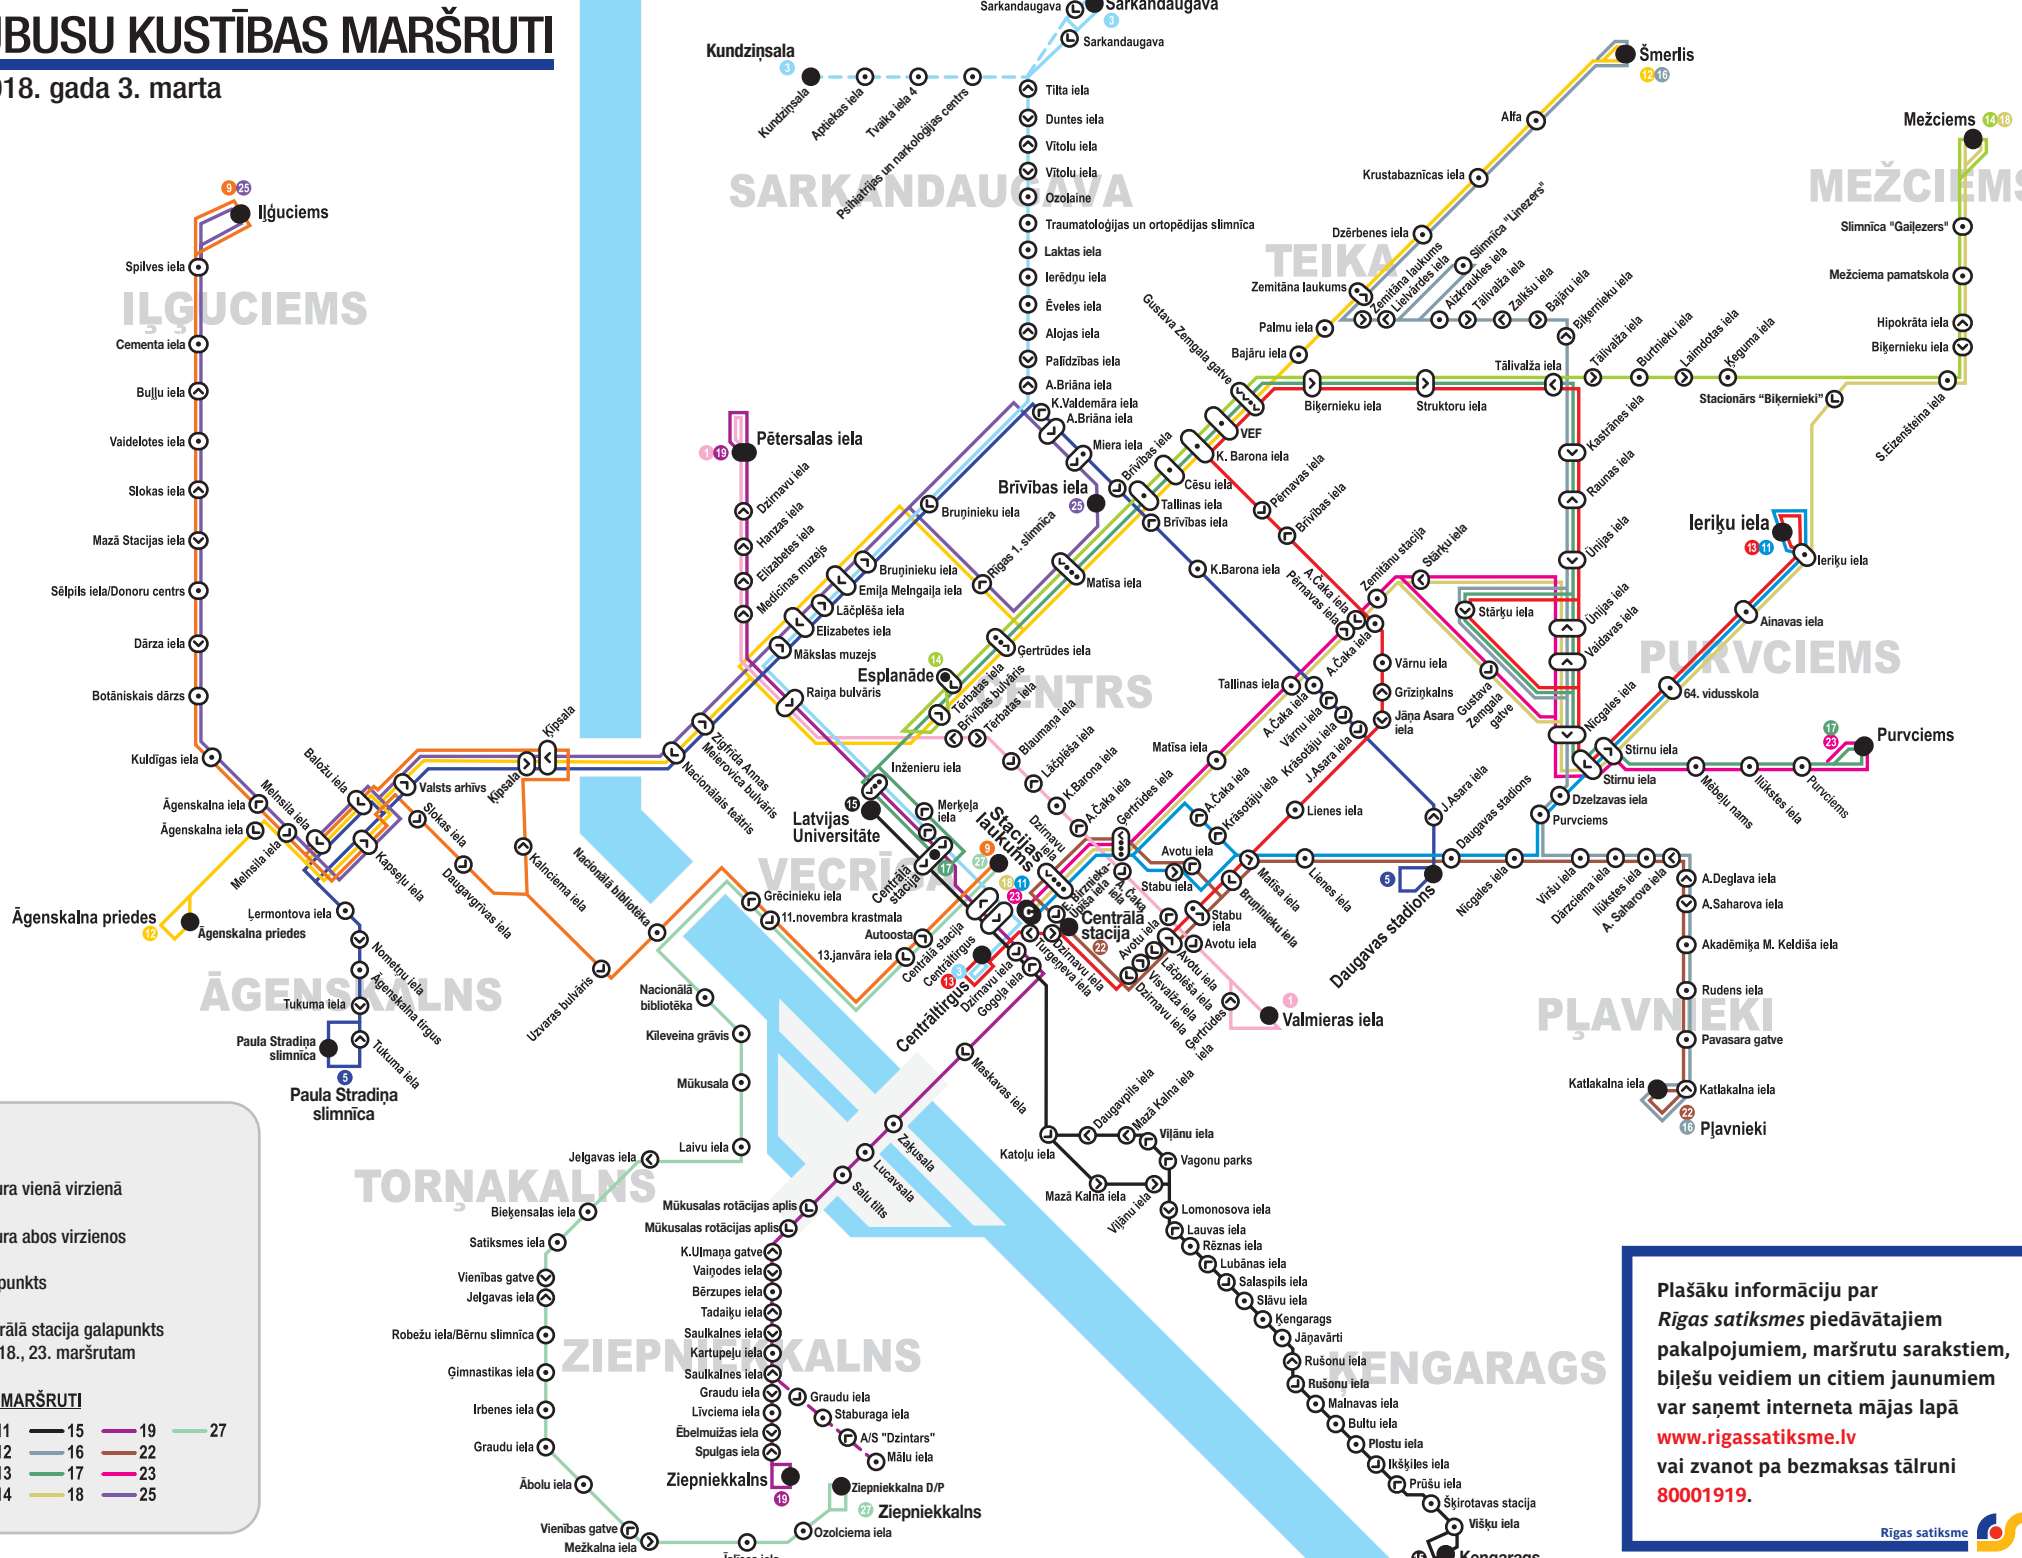

TROLEJBUSU KUSTĪBAS MARŠRUTI

Spēkā no 2018. gada 3. marta

APZĪMĒJUMI

- pietura vienā virzienā
- pietura abos virzienos
- galapunkts
- Centrālā stacija galapunkts 11., 18., 23. maršrutam

TROLEJBUSU MARŠRUTI

- 1 11 15 19 27
- 3 12 16 22
- 5 17 13 23
- 9 14 18 25

Plašāku informāciju par **Rīgas satiksmes** piedāvātajiem pakalpojumiem, maršrutu sarakstiem, biļešu veidiem un citiem jaunumiem var saņemt interneta mājas lapā www.rigassatiksm.lv vai zvanot pa bezmaksas tālruni **80001919**.