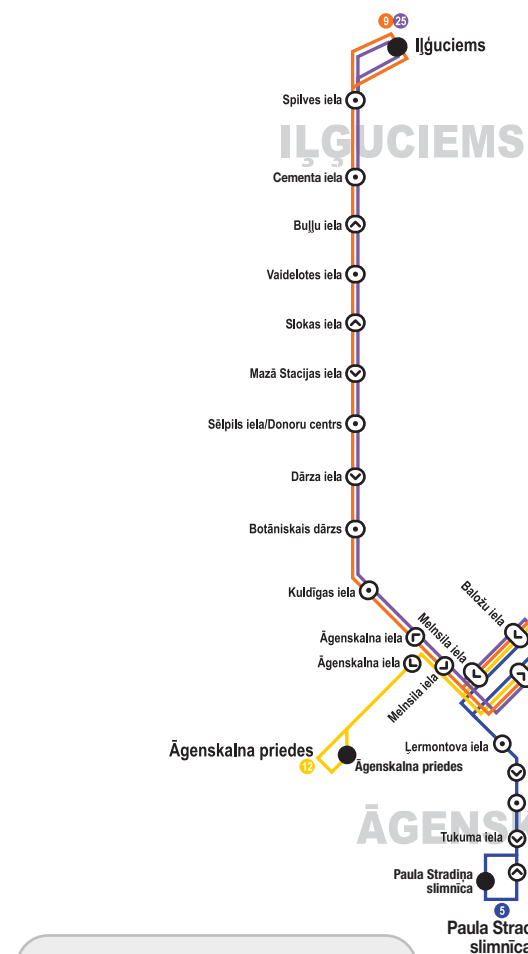

ТРОЛЛЕЙБУСНЫЕ МАРШРУТЫ

Действует с 3 марта 2018 года

ОБОЗНАЧЕНИЯ

- — Остановка в одном направлении
- — Остановка в обоих направлениях
- — Конечный пункт
- Ⓢ — Конечный пункт Centrālā stacija для 11., 18., 23. маршрута

ТРОЛЛЕЙБУСНЫЕ МАРШРУТЫ

1	11	15	19	27
3	12	16	22	
5	13	17	23	
9	14	18	25	

Более подробную информацию об услугах **Rigas satiksme**, расписаниях движения общественного транспорта, видах билетов и других новинках можно также получить на домашней странице www.rigassatiksme.lv или по бесплатному телефону **80001919**.