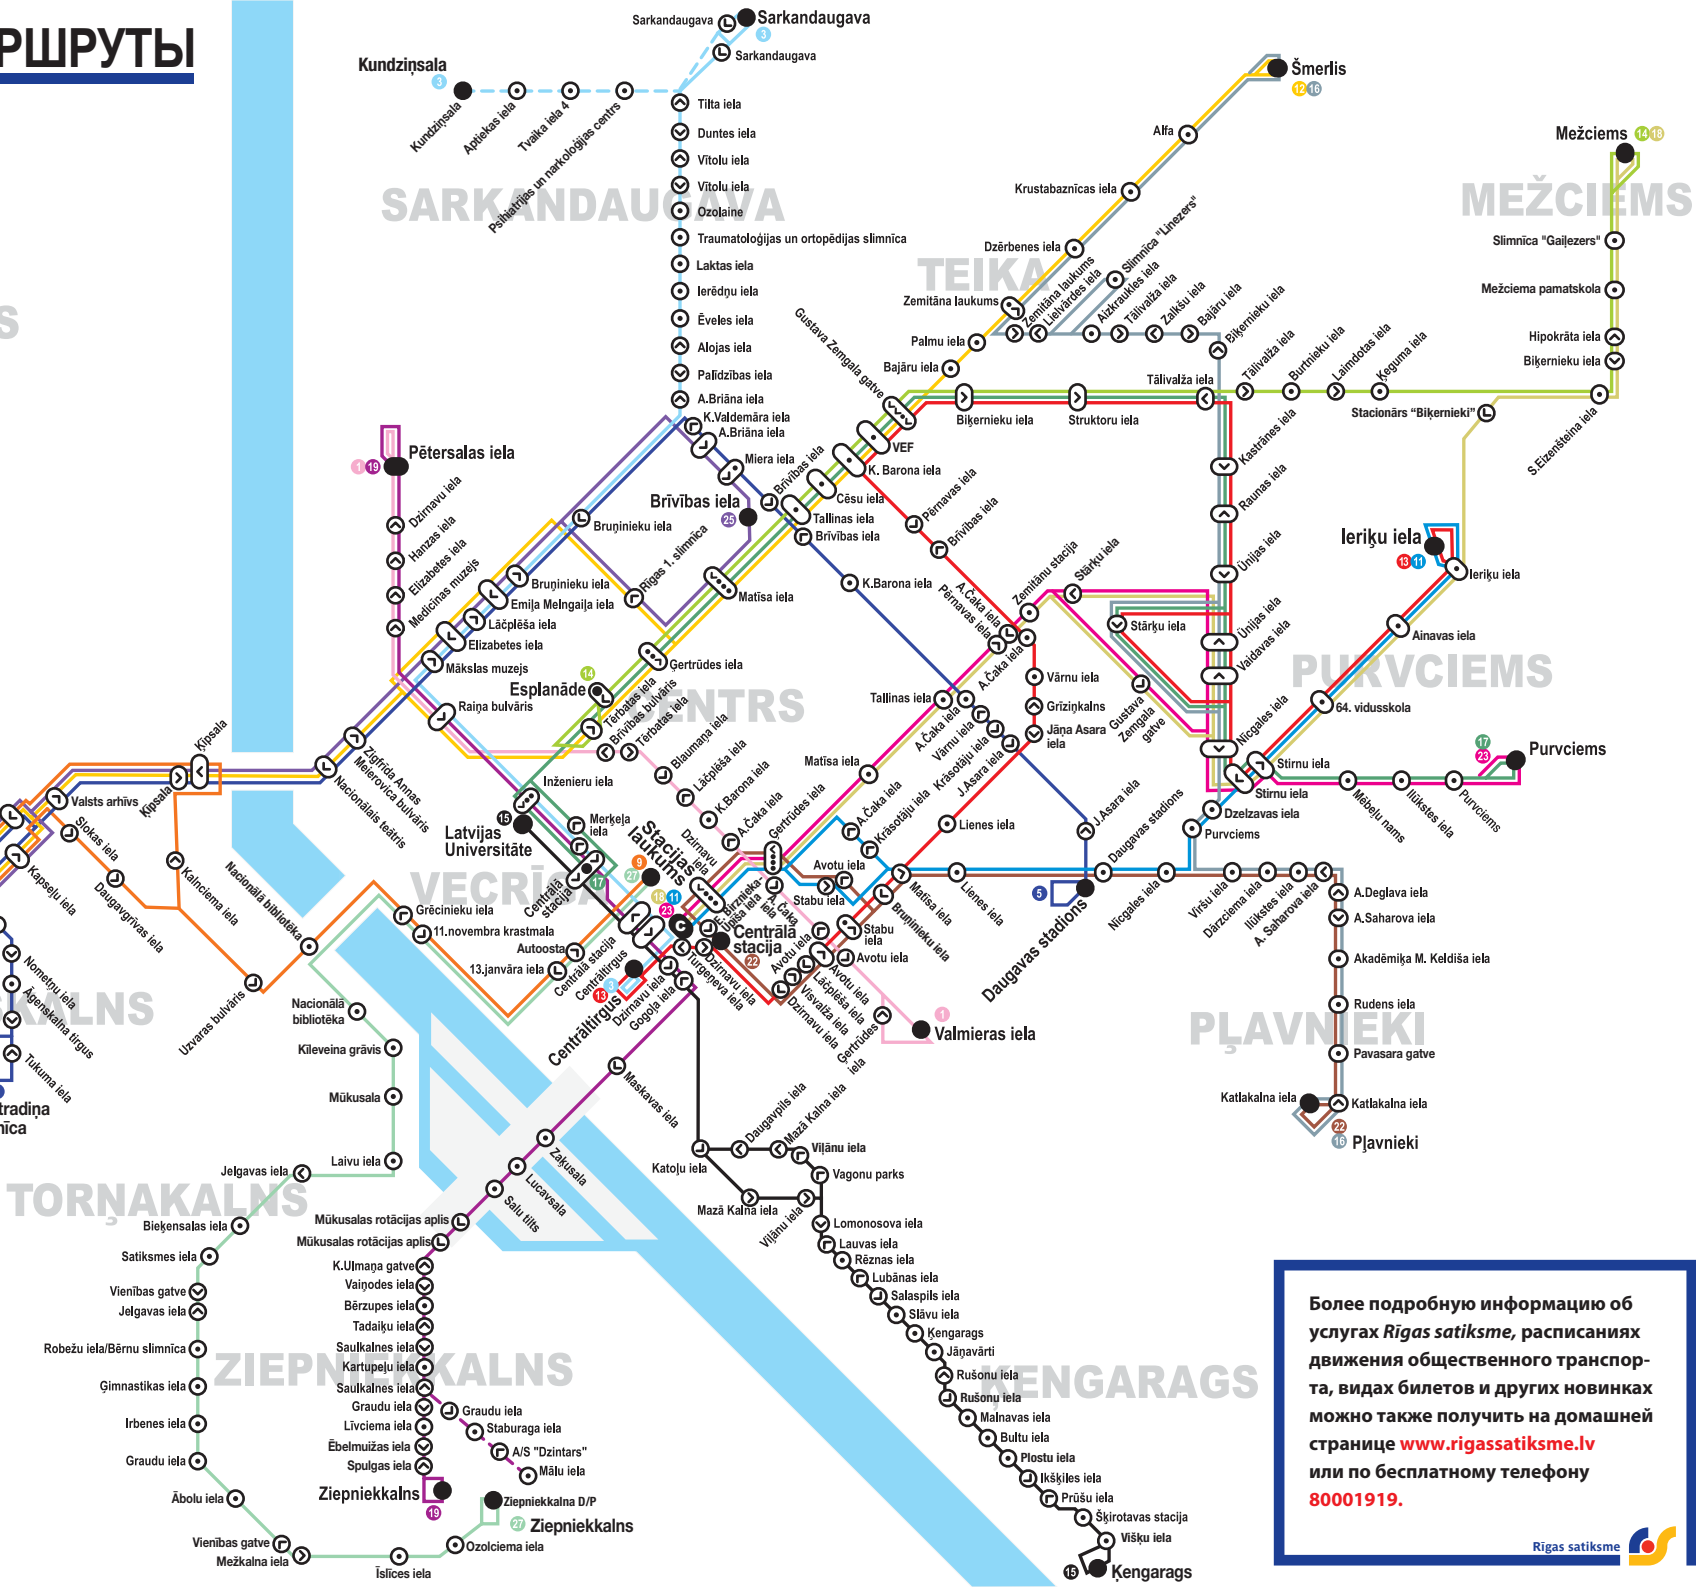

ТРОЛЛЕЙБУСНЫЕ МАРШРУТЫ

Действует с 3 марта 2018 года

ОБОЗНАЧЕНИЯ

- — Остановка в одном направлении
- — Остановка в обоих направлениях
- — Конечный пункт
- Ⓢ — Конечный пункт Centrālā stacija для 11., 18., 23. маршрута

ТРОЛЛЕЙБУСНЫЕ МАРШРУТЫ

1	11	15	19	27
3	12	16	22	
5	13	17	23	
9	14	18	25	

Более подробную информацию об услугах **Rigas satiksme**, расписаниях движения общественного транспорта, видах билетов и других новинках можно также получить на домашней странице www.rigassatiksme.lv или по бесплатному телефону **80001919**.

Rigas satiksme