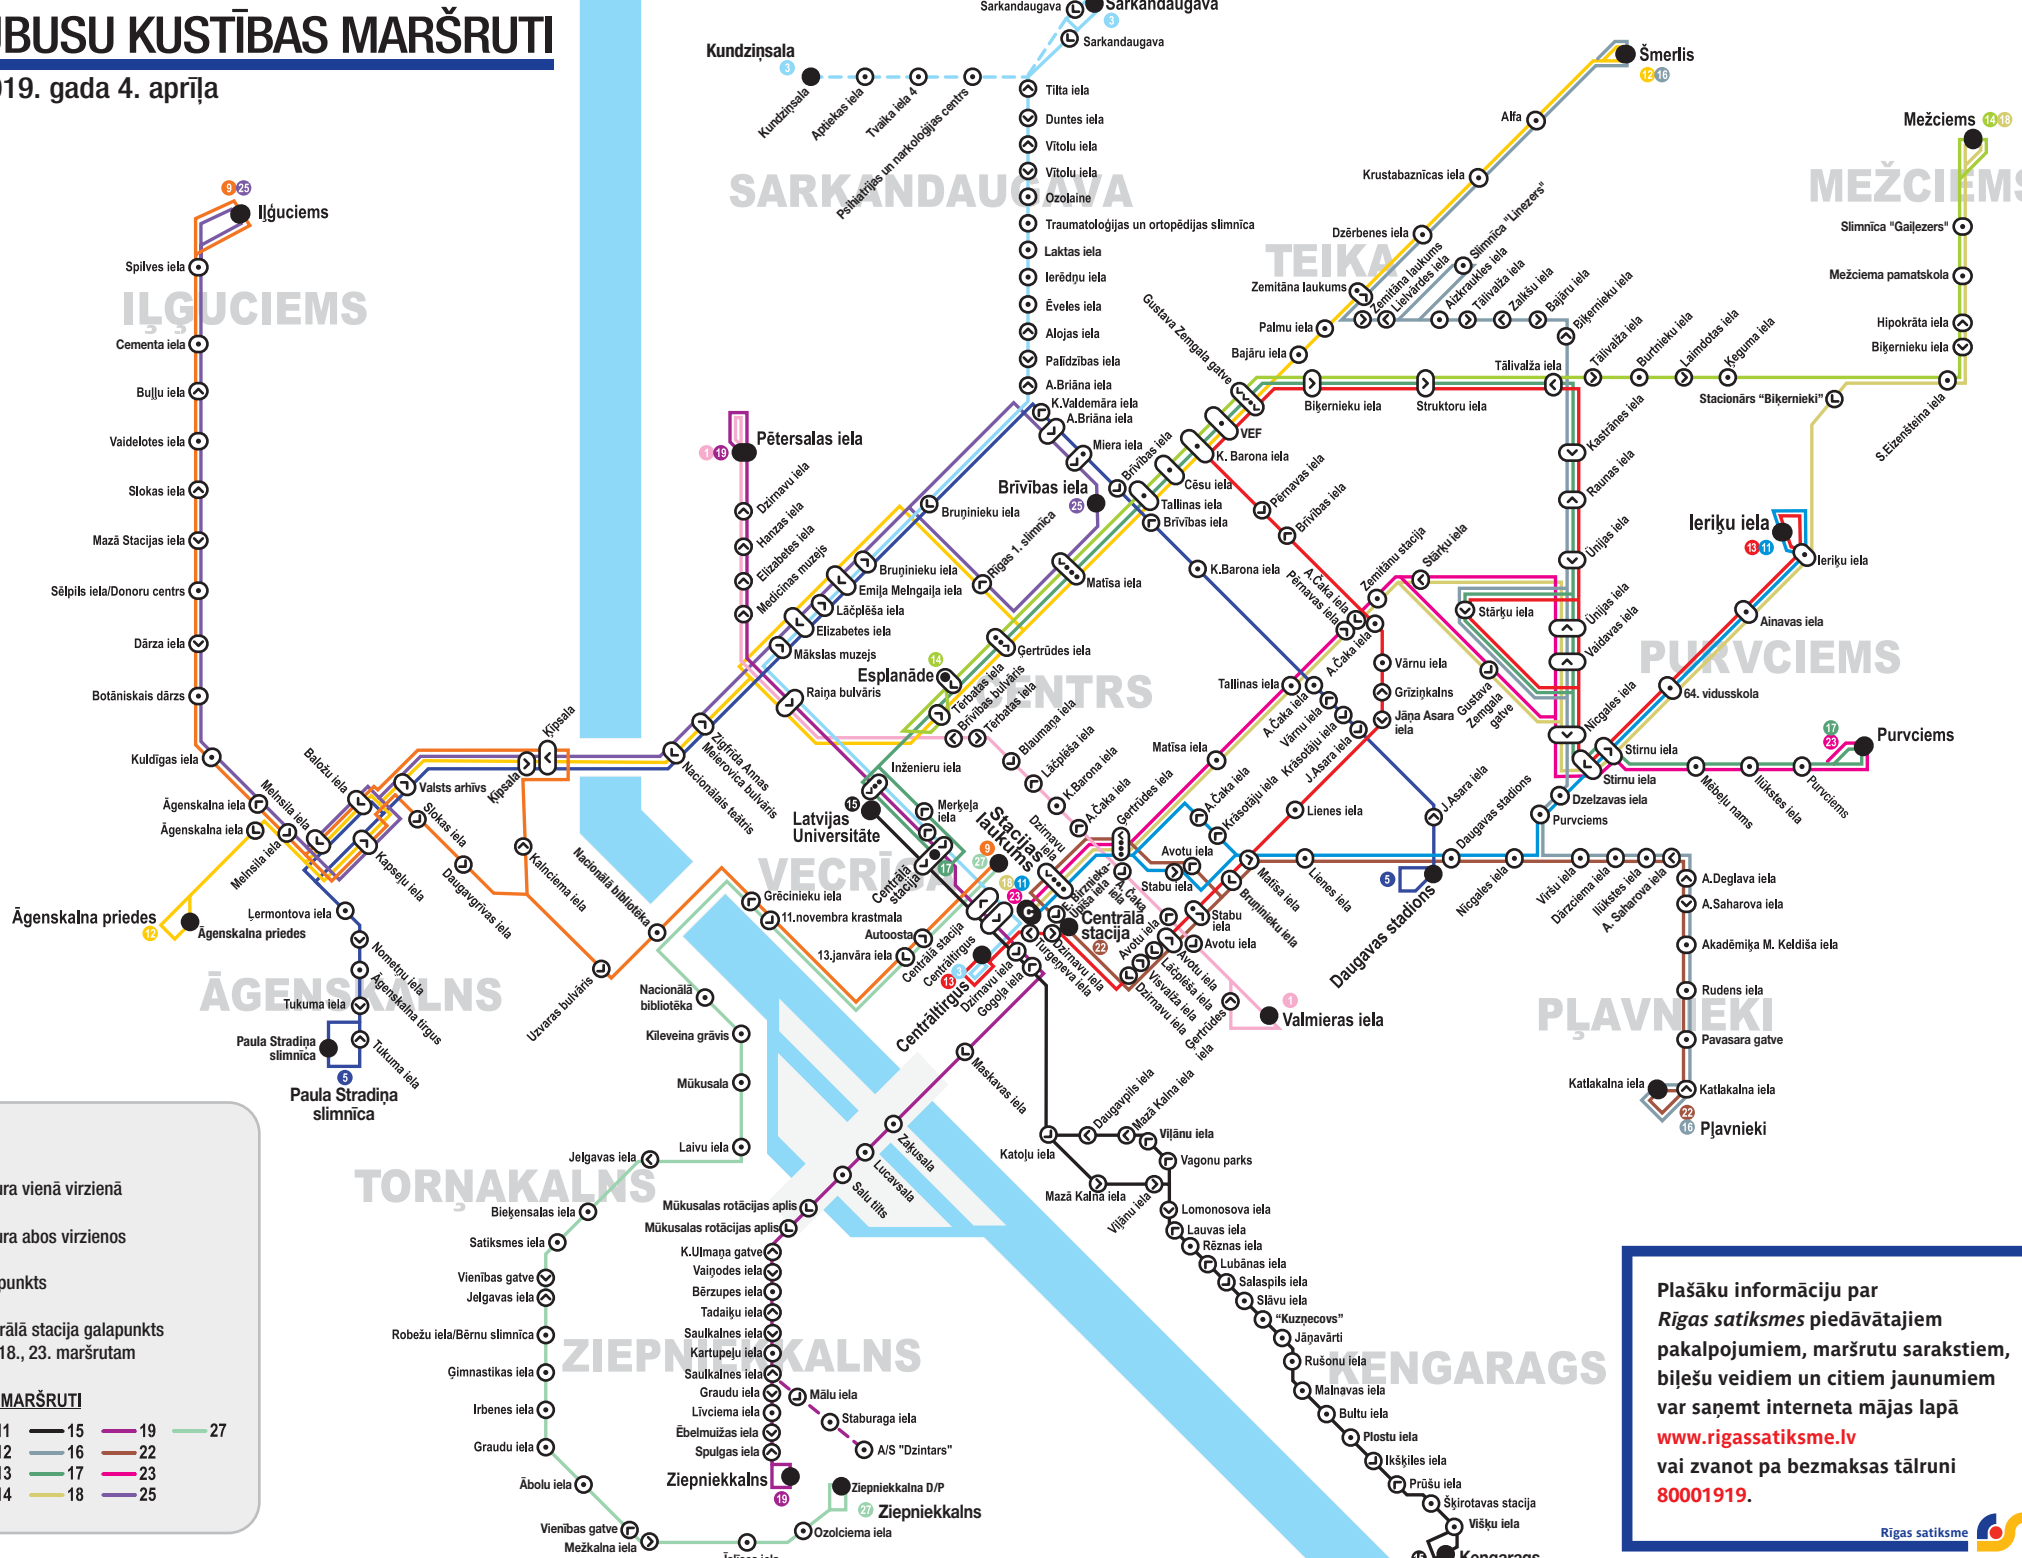

TROLEJBUSU KUSTĪBAS MARŠRUTI

Spēkā no 2019. gada 4. aprīļa

APZĪMĒJUMI

- pietura vienā virzienā
- pietura abos virzienos
- galapunkts
- Centrālā stacija galapunkts 11., 18., 23. maršrutam

TROLEJBUSU MARŠRUTI

- 1 11 15 19 27
- 3 12 16 22
- 5 17 13 23
- 9 14 18 25

Plašāku informāciju par **Rīgas satiksmes** piedāvātajiem pakalpojumiem, maršrutu sarakstiem, biļešu veidiem un citiem jaunumiem var saņemt interneta mājas lapā www.rigassatiksm.lv vai zvanot pa bezmaksas tālruni **80001919**.

Rīgas satiksme