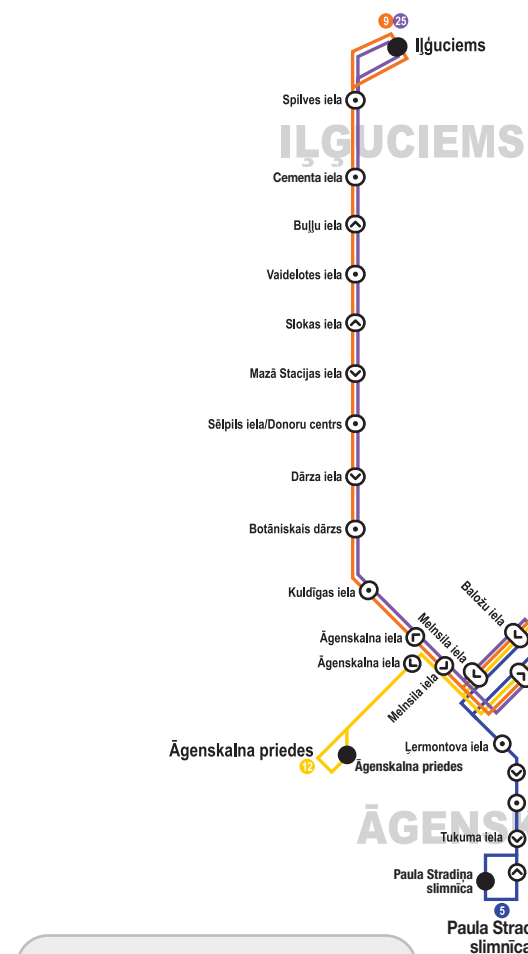

ТРОЛЛЕЙБУСНЫЕ МАРШРУТЫ

Действует с 4 апреля 2019 года

ОБОЗНАЧЕНИЯ

- — Остановка в одном направлении
- — Остановка в обоих направлениях
- — Конечный пункт
- Ⓢ — Конечный пункт Centrālā stacija для 11., 18., 23. маршрута

ТРОЛЛЕЙБУСНЫЕ МАРШРУТЫ

1	11	15	19	27
3	12	16	22	
5	13	17	23	
9	14	18	25	

Более подробную информацию об услугах **Rigas satiksme**, расписаниях движения общественного транспорта, видах билетов и других новинках можно также получить на домашней странице www.rigassatiksme.lv или по бесплатному телефону **80001919**.