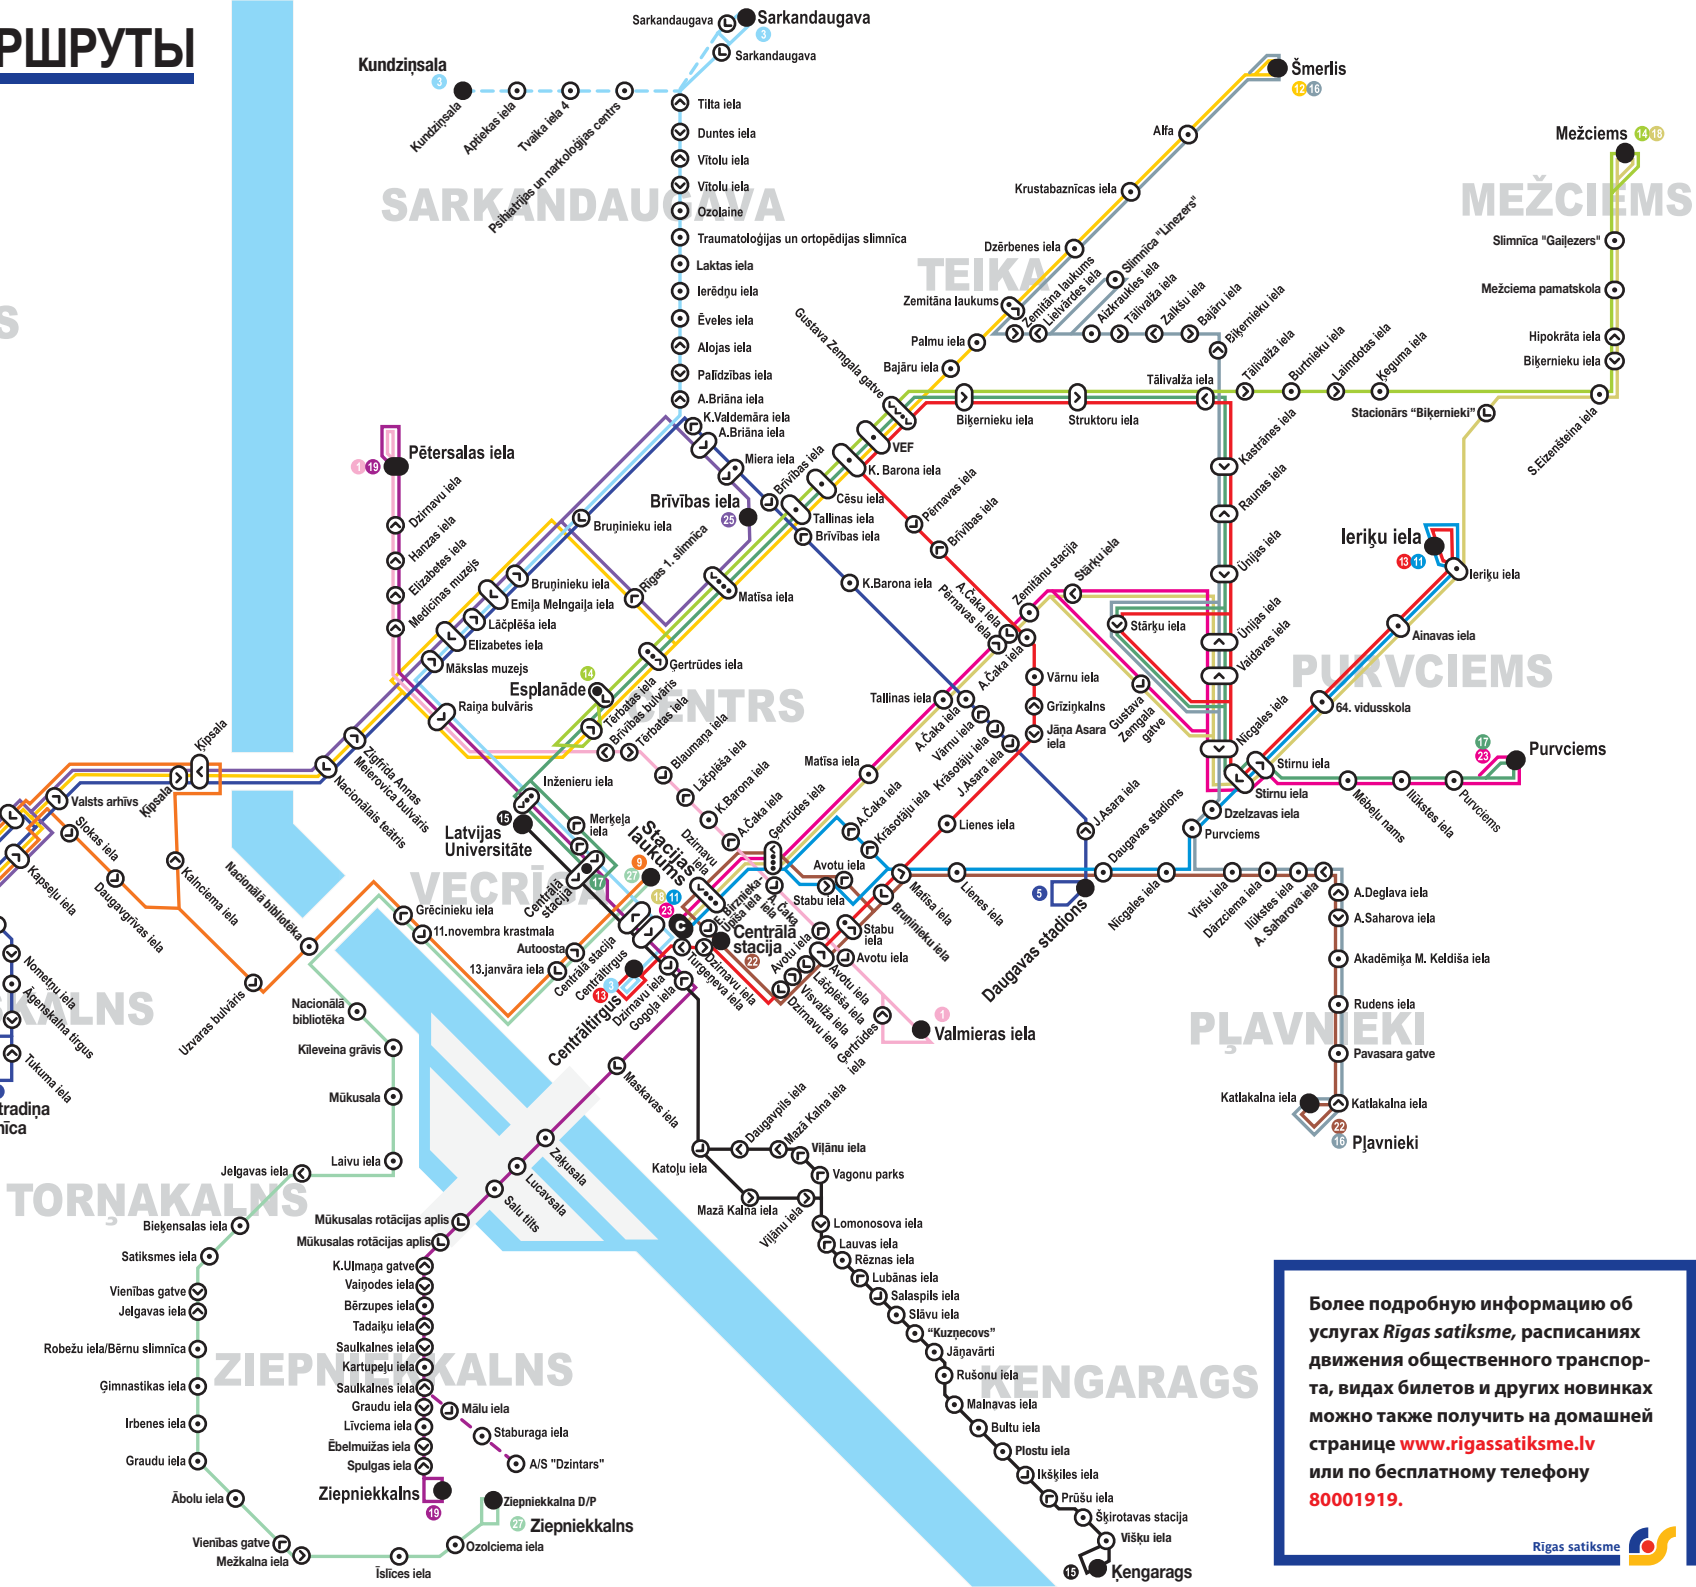

ТРОЛЛЕЙБУСНЫЕ МАРШРУТЫ

Действует с 4 апреля 2019 года

ОБОЗНАЧЕНИЯ

- — Остановка в одном направлении
- — Остановка в обоих направлениях
- — Конечный пункт
- Ⓢ — Конечный пункт Centrālā stacija для 11., 18., 23. маршрута

ТРОЛЛЕЙБУСНЫЕ МАРШРУТЫ

1	11	15	19	27
3	12	16	22	
5	13	17	23	
9	14	18	25	

Более подробную информацию об услугах **Rigas satiksme**, расписаниях движения общественного транспорта, видах билетов и других новинках можно также получить на домашней странице www.rigassatiksme.lv или по бесплатному телефону **80001919**.

Rigas satiksme