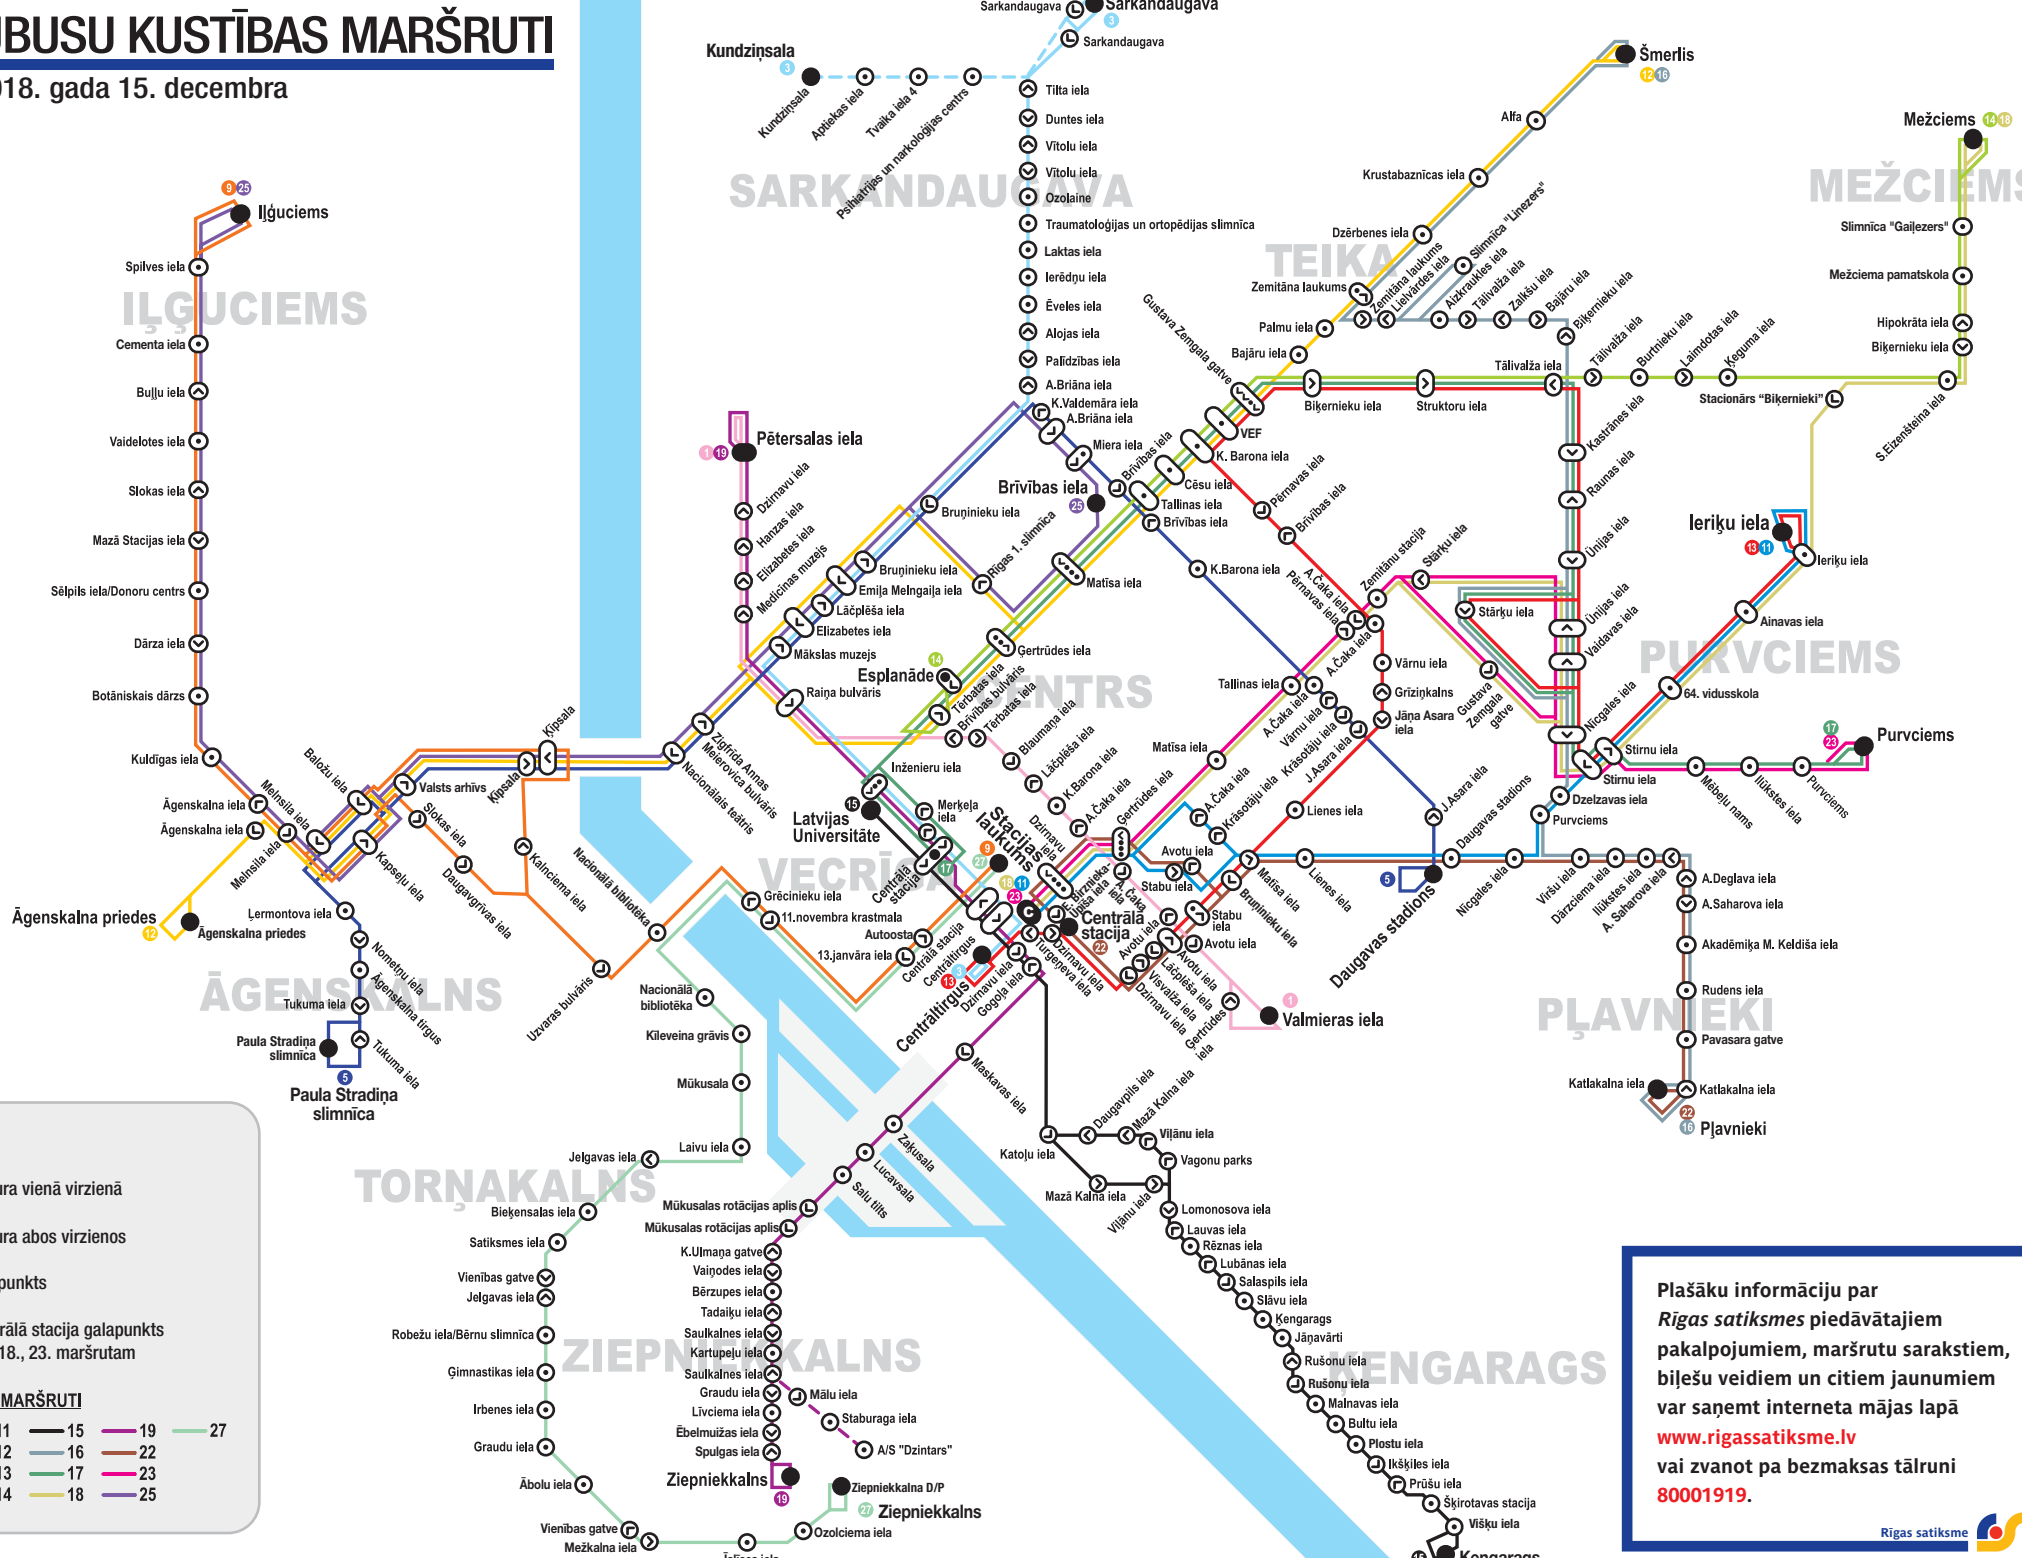

TROLEJBUSU KUSTĪBAS MARŠRUTI

Spēkā no 2018. gada 15. decembra

APZĪMĒJUMI

- pietura vienā virzienā
- pietura abos virzienos
- galapunkts
- Centrālā stacija galapunkts 11., 18., 23. maršrutam

TROLEJBUSU MARŠRUTI

- 1 11 15 19 27
- 3 12 16 22
- 5 17 13 23
- 9 14 18 25

Plašāku informāciju par **Rīgas satiksmes** piedāvātajiem pakalpojumiem, maršrutu sarakstiem, biļešu veidiem un citiem jaunumiem var saņemt interneta mājas lapā www.rigassatiksm.lv vai zvanot pa bezmaksas tālruni **80001919**.