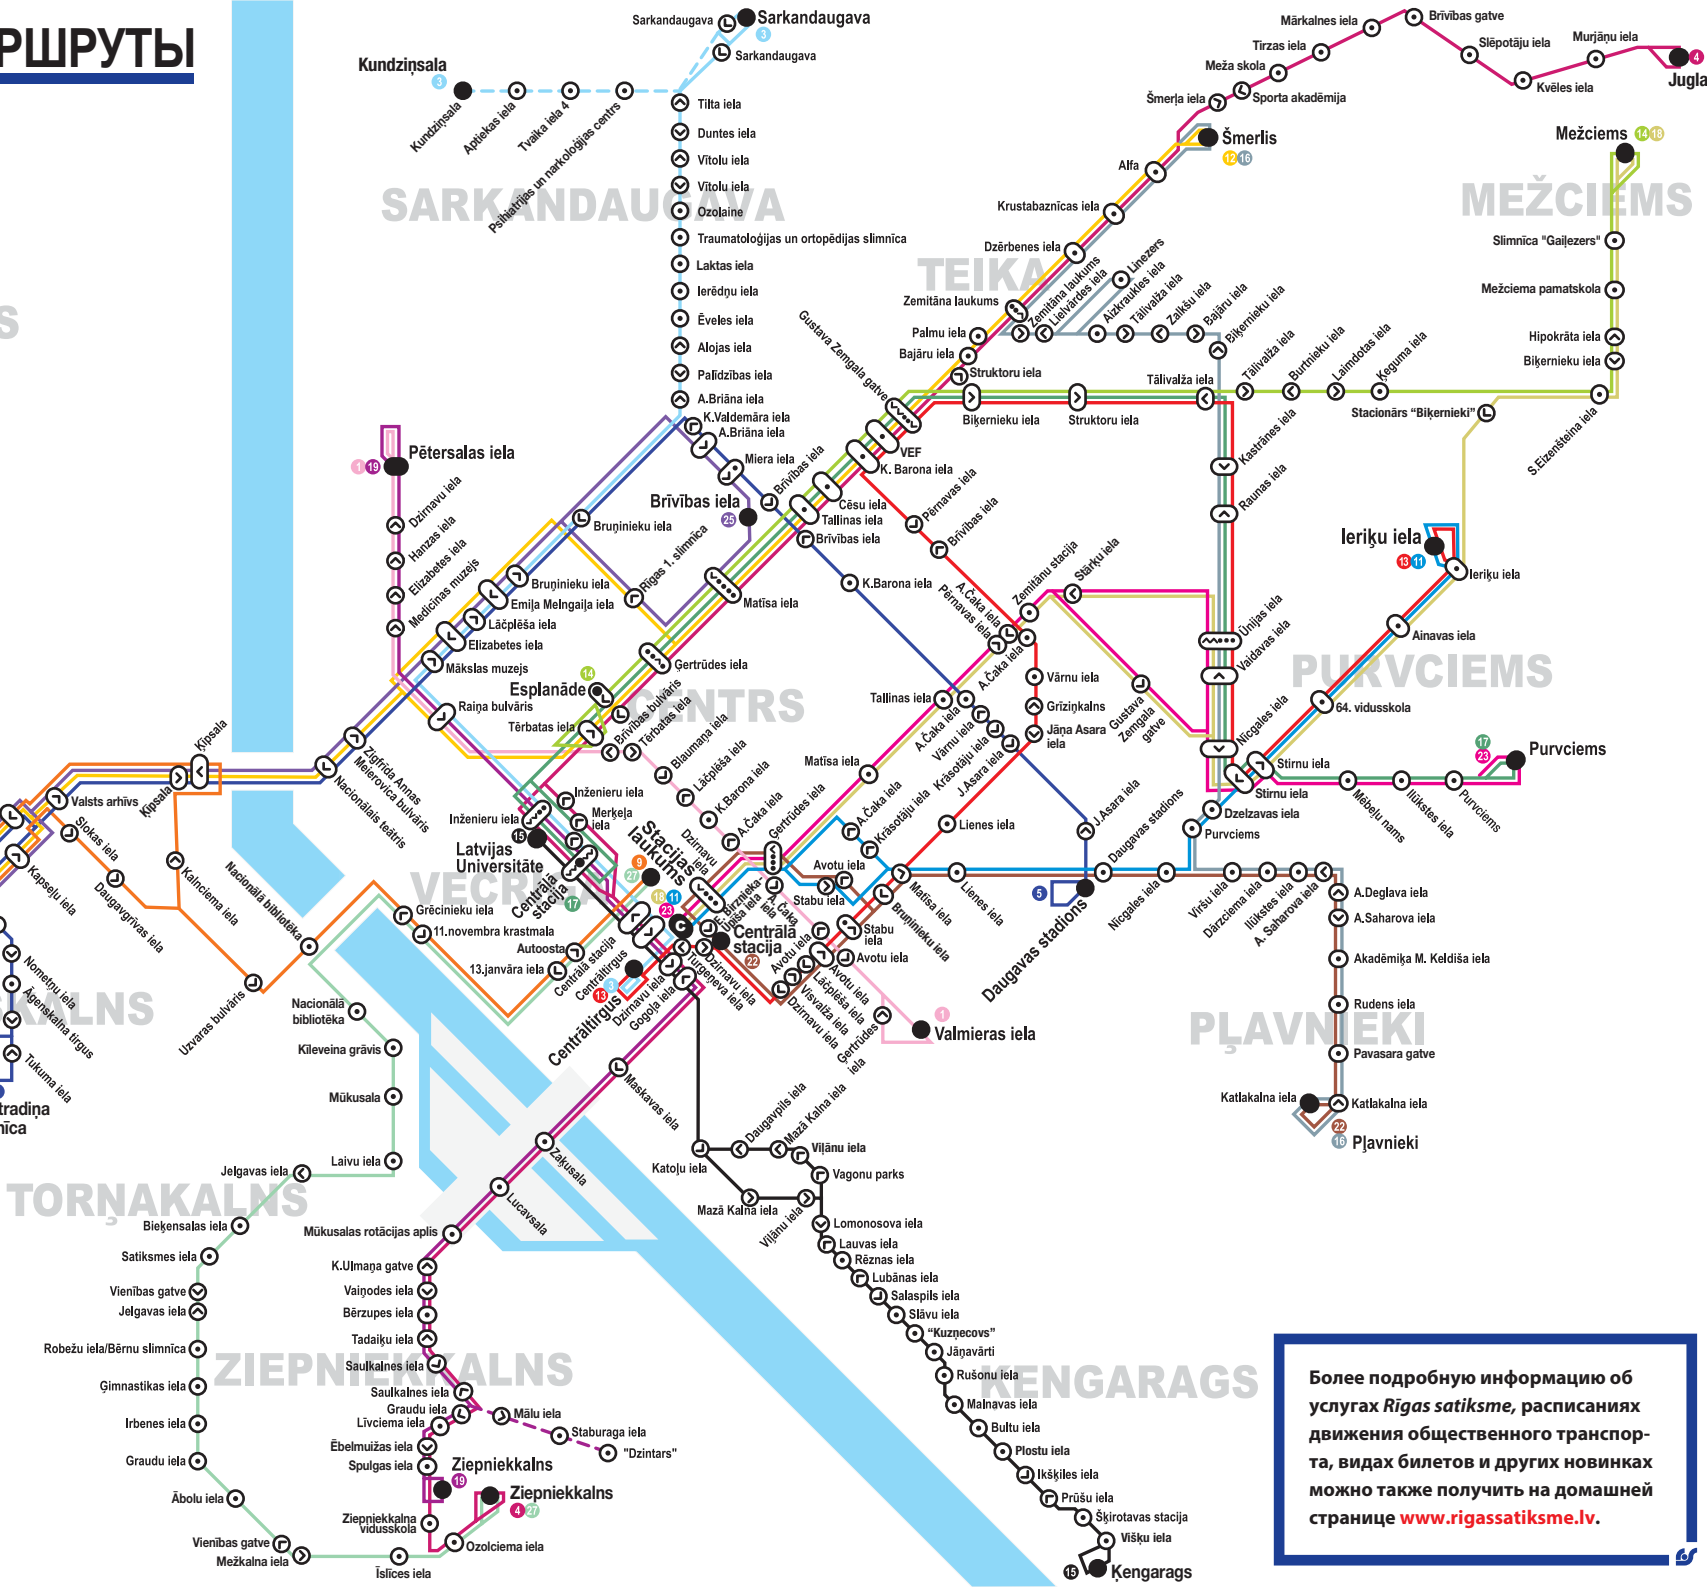

# ТРОЛЛЕЙБУСНЫЕ МАРШРУТЫ

Действует с 1 ноября 2021 года

**ОБОЗНАЧЕНИЯ**

- — Остановка в одном направлении
- — Остановка в обоих направлениях
- — Конечный пункт
- Ⓢ — Конечный пункт Centrālā stacija для 11., 18., 23. маршрута

**ТРОЛЛЕЙБУСНЫЕ МАРШРУТЫ**

1	9	14	18	25
3	11	15	19	27
4	12	16	22	
5	13	17	23	

Более подробную информацию об услугах *Rīgas satiksme*, расписаниях движения общественного транспорта, видах билетов и других новинках можно также получить на домашней странице [www.rigassatiksme.lv](http://www.rigassatiksme.lv).