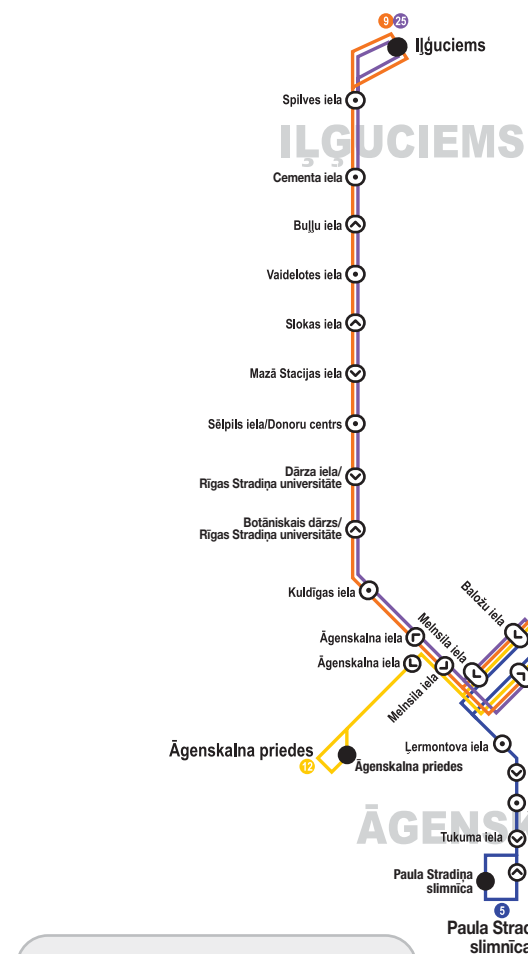

# ТРОЛЛЕЙБУСНЫЕ МАРШРУТЫ

Действует с 1 ноября 2021 года

**ОБОЗНАЧЕНИЯ**

- — Остановка в одном направлении
- — Остановка в обоих направлениях
- — Конечный пункт
- Ⓢ — Конечный пункт Centrālā stacija для 11., 18., 23. маршрута

**ТРОЛЛЕЙБУСНЫЕ МАРШРУТЫ**

1	9	14	18	25
3	11	15	19	27
4	12	16	22	
5	13	17	23	

Более подробную информацию об услугах *Rīgas satiksme*, расписаниях движения общественного транспорта, видах билетов и других новинках можно также получить на домашней странице [www.rigassatiksme.lv](http://www.rigassatiksme.lv).