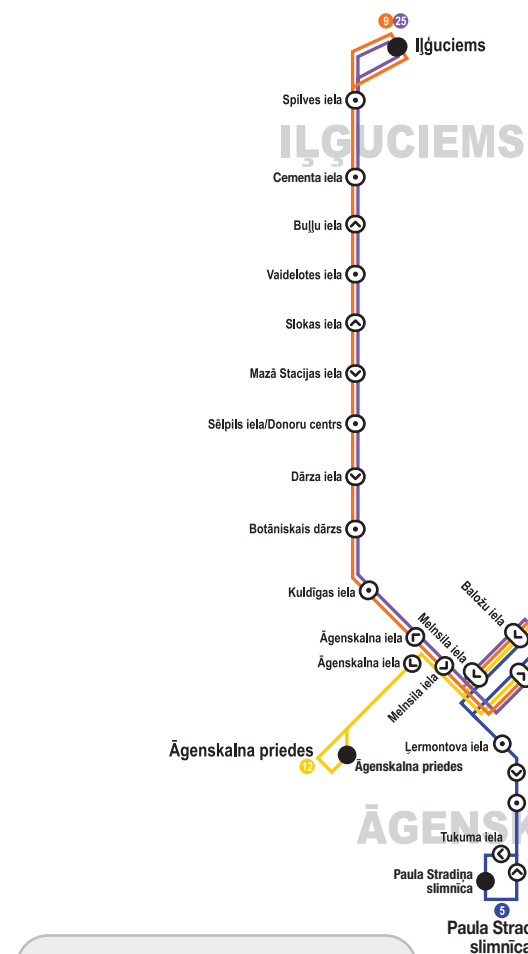

TROLEJBUSU KUSTĪBAS MARŠRUTI

Spēkā no 2017. gada 23. jūnija

APZĪMĒJUMI

- — pietura vienā virzienā
- — pietura abos virzienos
- — galapunkts
- C — Centrālā stacija galapunkts 11., 18., 23. maršrutam

TROLEJBUSU MARŠRUTI

Rīgas satiksme