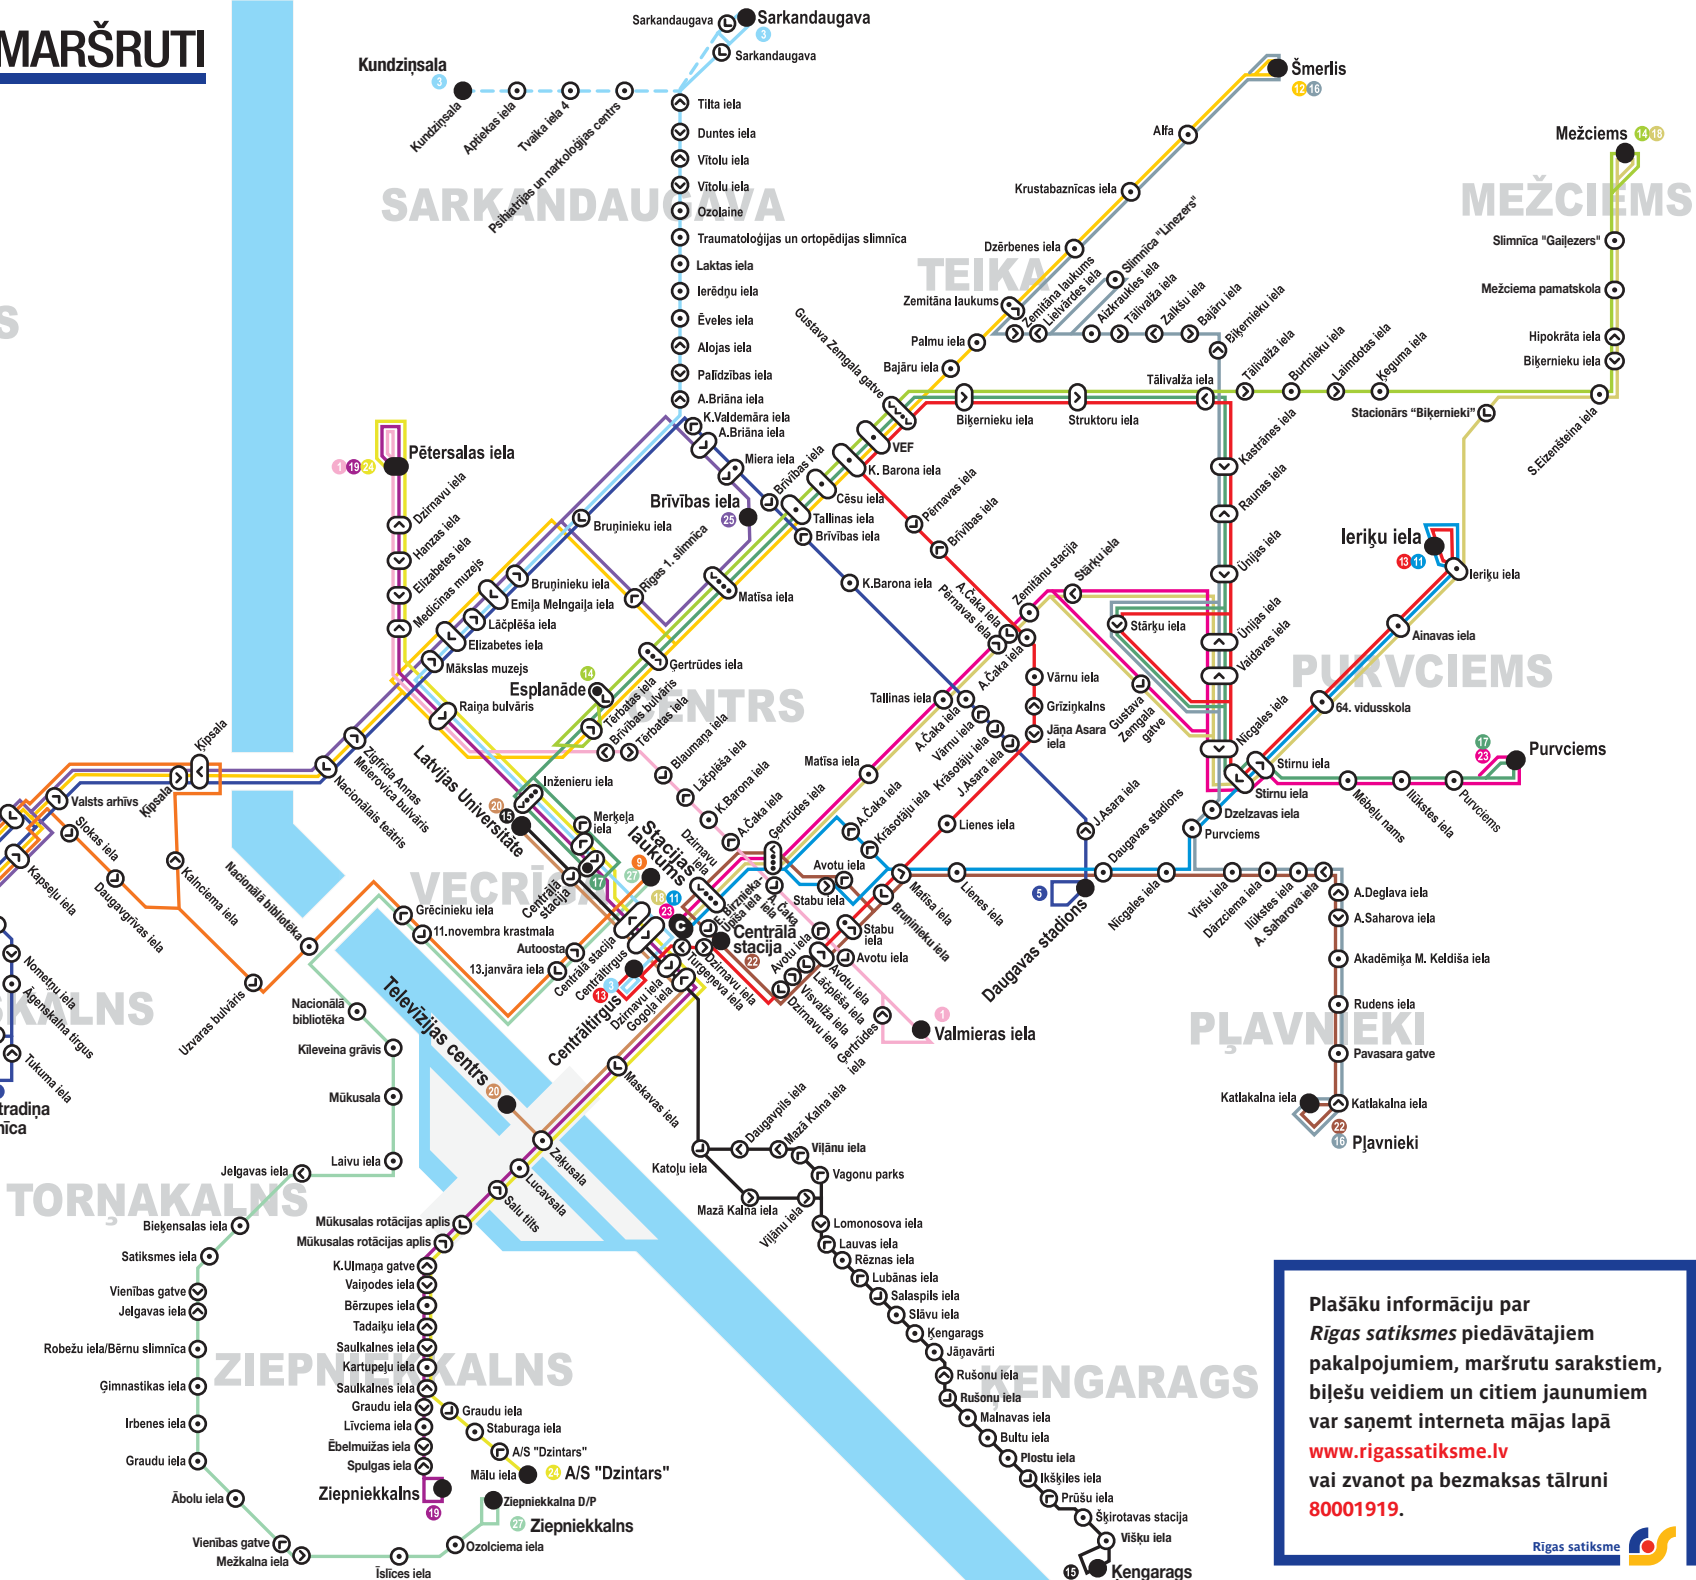

Plašāku informāciju par **Rīgas satiksmes** piedāvātajiem pakalpojumiem, maršrutu sarakstiem, biļešu veidiem un citiem jaunumiem var saņemt interneta mājas lapā www.rigassatiksm.lv vai zvanot pa bezmaksas tālruni **80001919**.

Rīgas satiksme